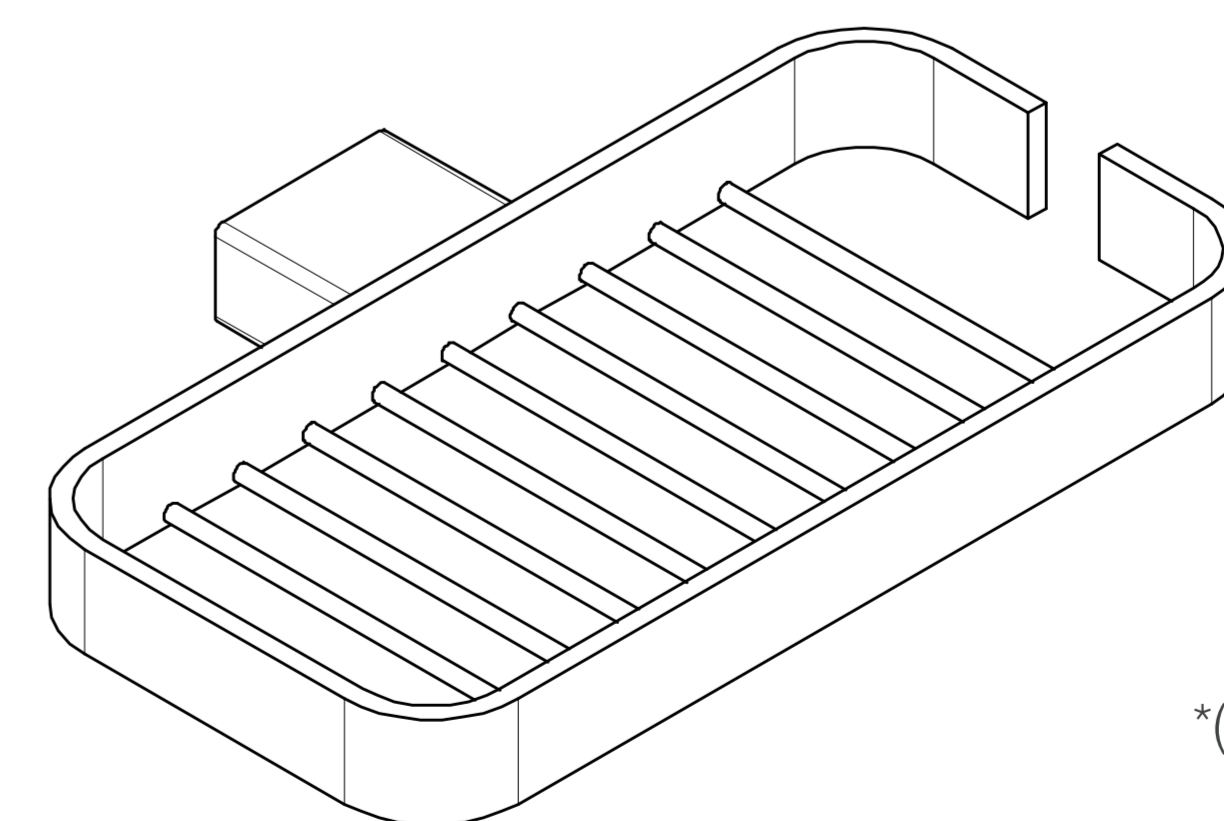

Todo lo que necesitas
está incluido

Fácil instalación

Garantía Limitada contra
daños de fabricación

VENUS PLUS JABONERA PARRILLA DE BRONCE PESADO

FERRETTI

Medidas: Largo 200mm x Ancho 130mm x Altura 21mm

Código de Producto	FA 1408
Material	Bronce Pesado
Acabado	Cromado
Largo	200mm
Ancho	130mm
Altura	21mm
Componentes de Instalación (tornillo(s), tarugo(s) de plástico, etc.)	Si