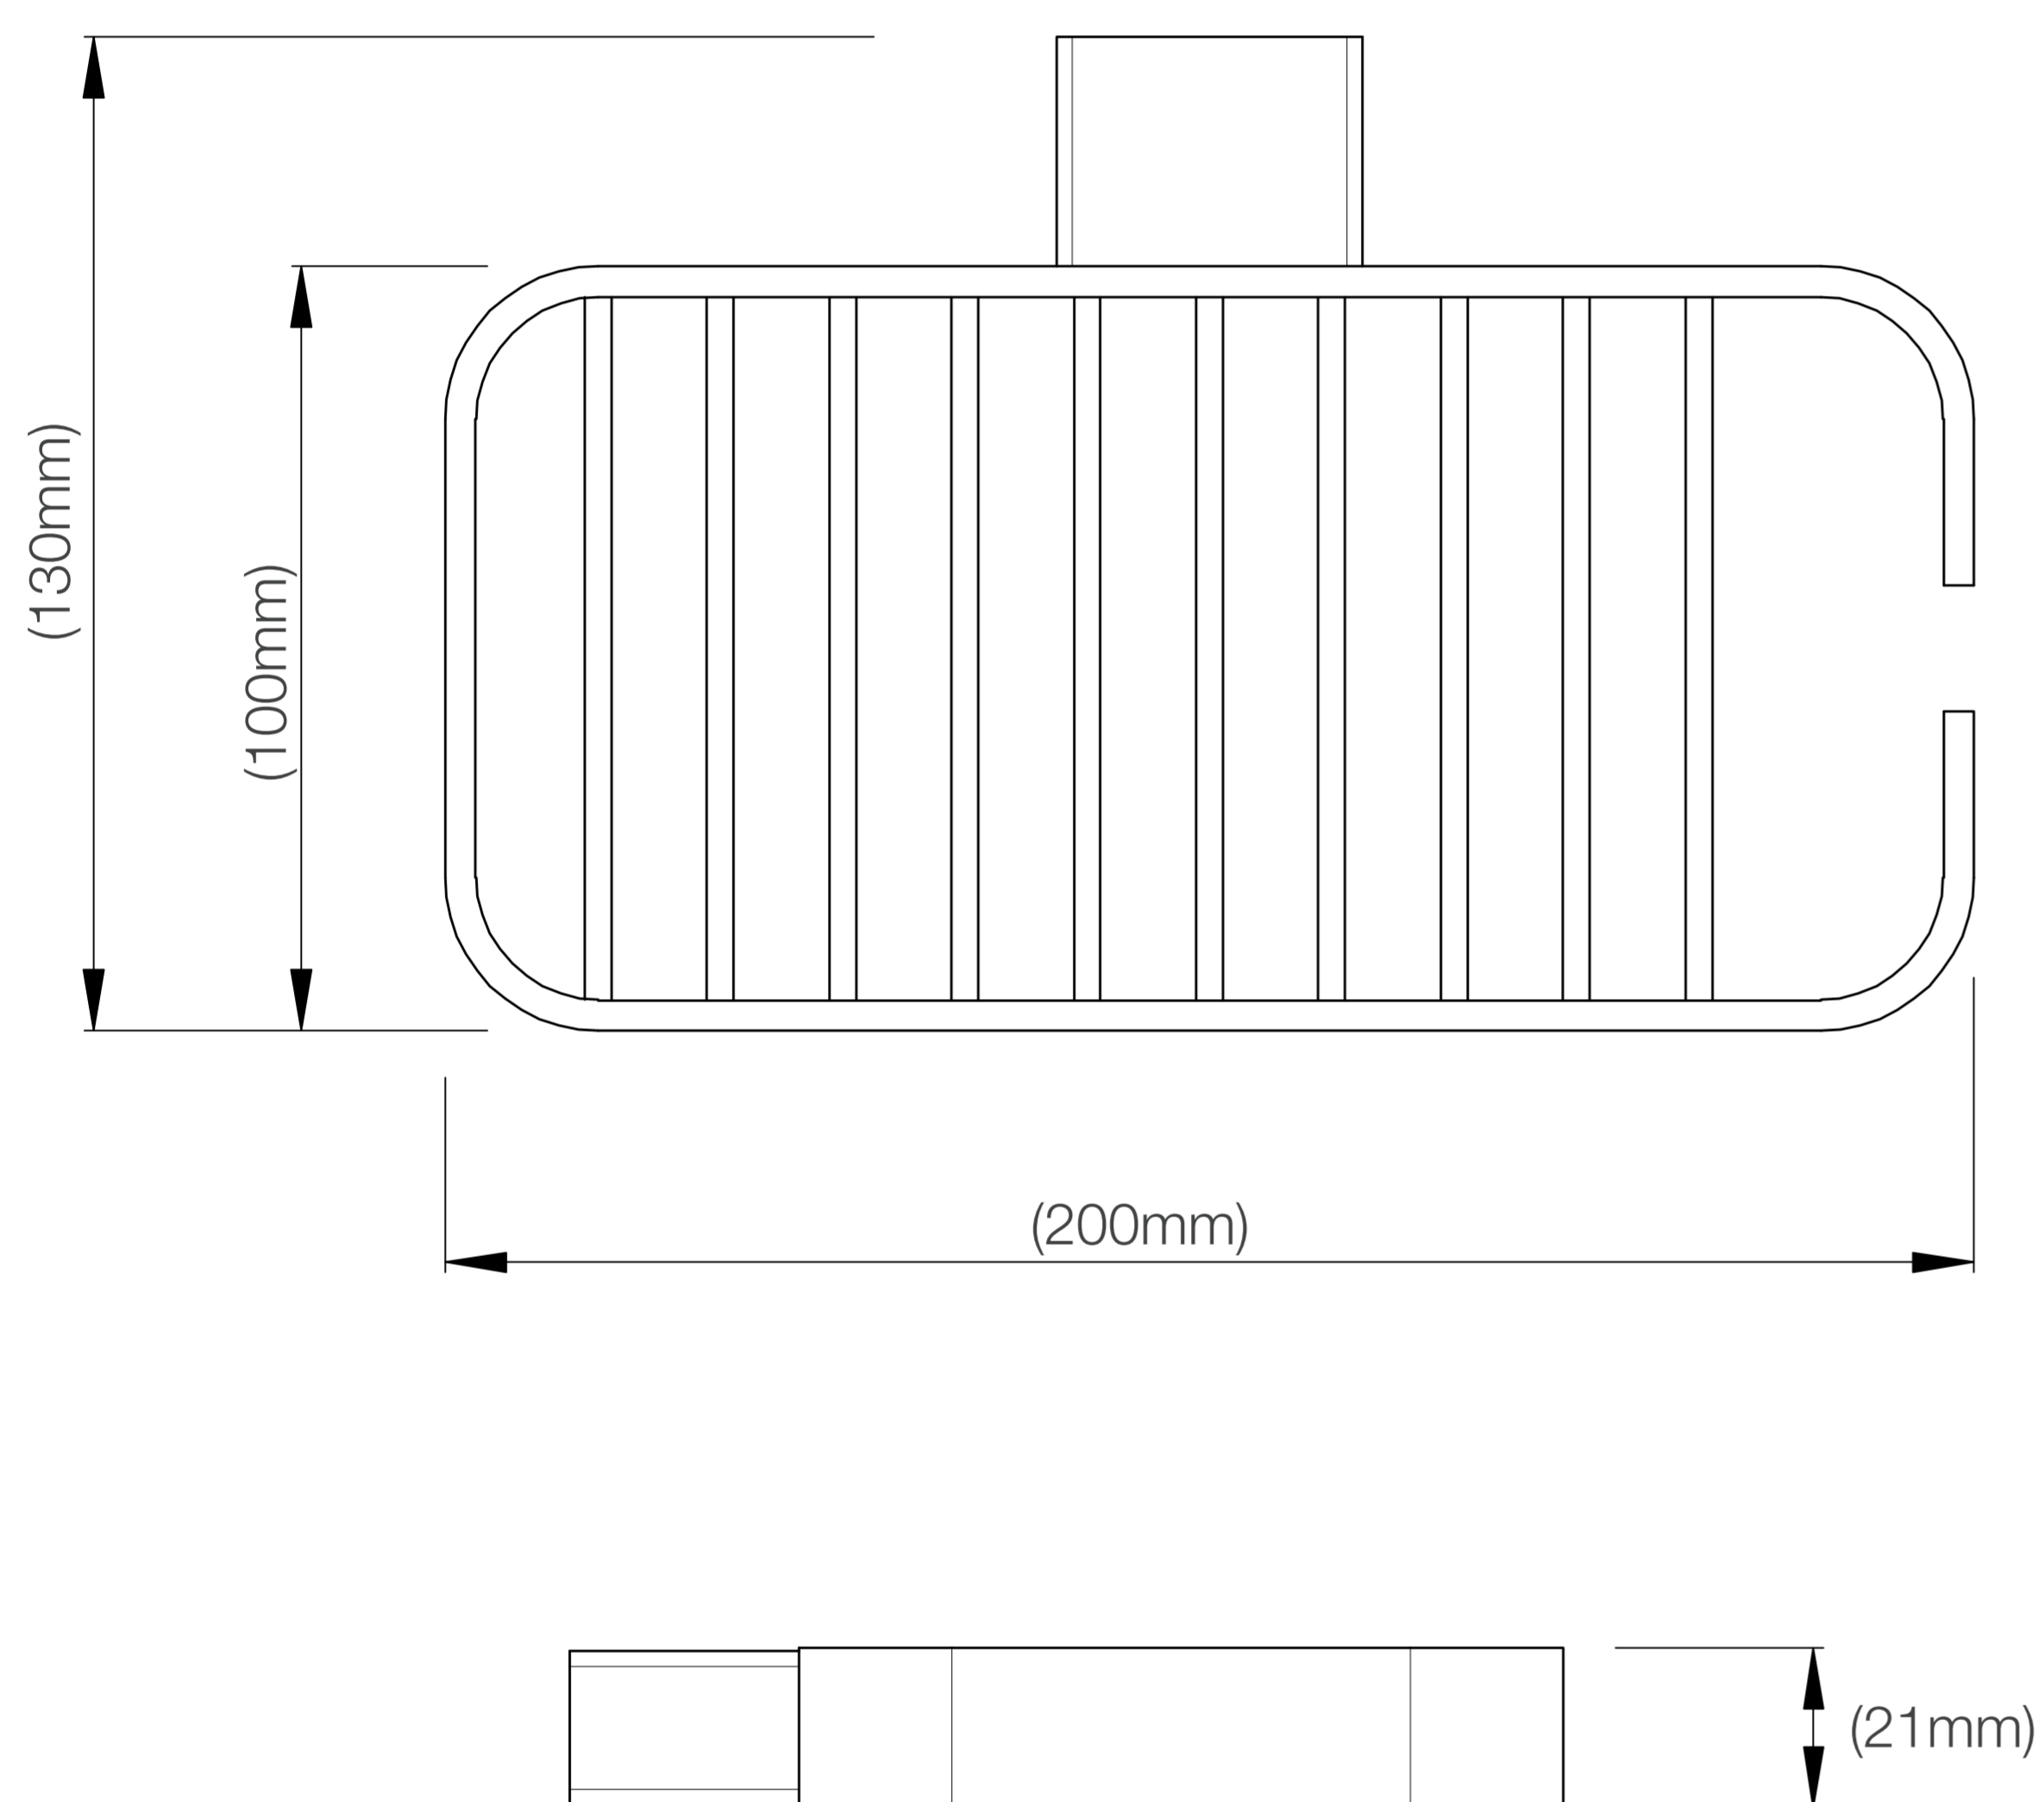

Todo lo que necesitas
está incluido

Fácil instalación

Garantía Limitada contra
daños de fabricación

VENUS PLUS JABONERA PARRILLA DE BRONCE PESADO

FERRETTI

Medidas: Largo 200mm x Ancho 130mm x Altura 21mm

Código de Producto	FA 1408
Material	Bronce Pesado
Acabado	Cromado
Largo	200mm
Ancho	130mm
Altura	21mm
Componentes de Instalación (tornillo(s), tarugo(s) de plástico, etc.)	Si

*(Vista 3/4)