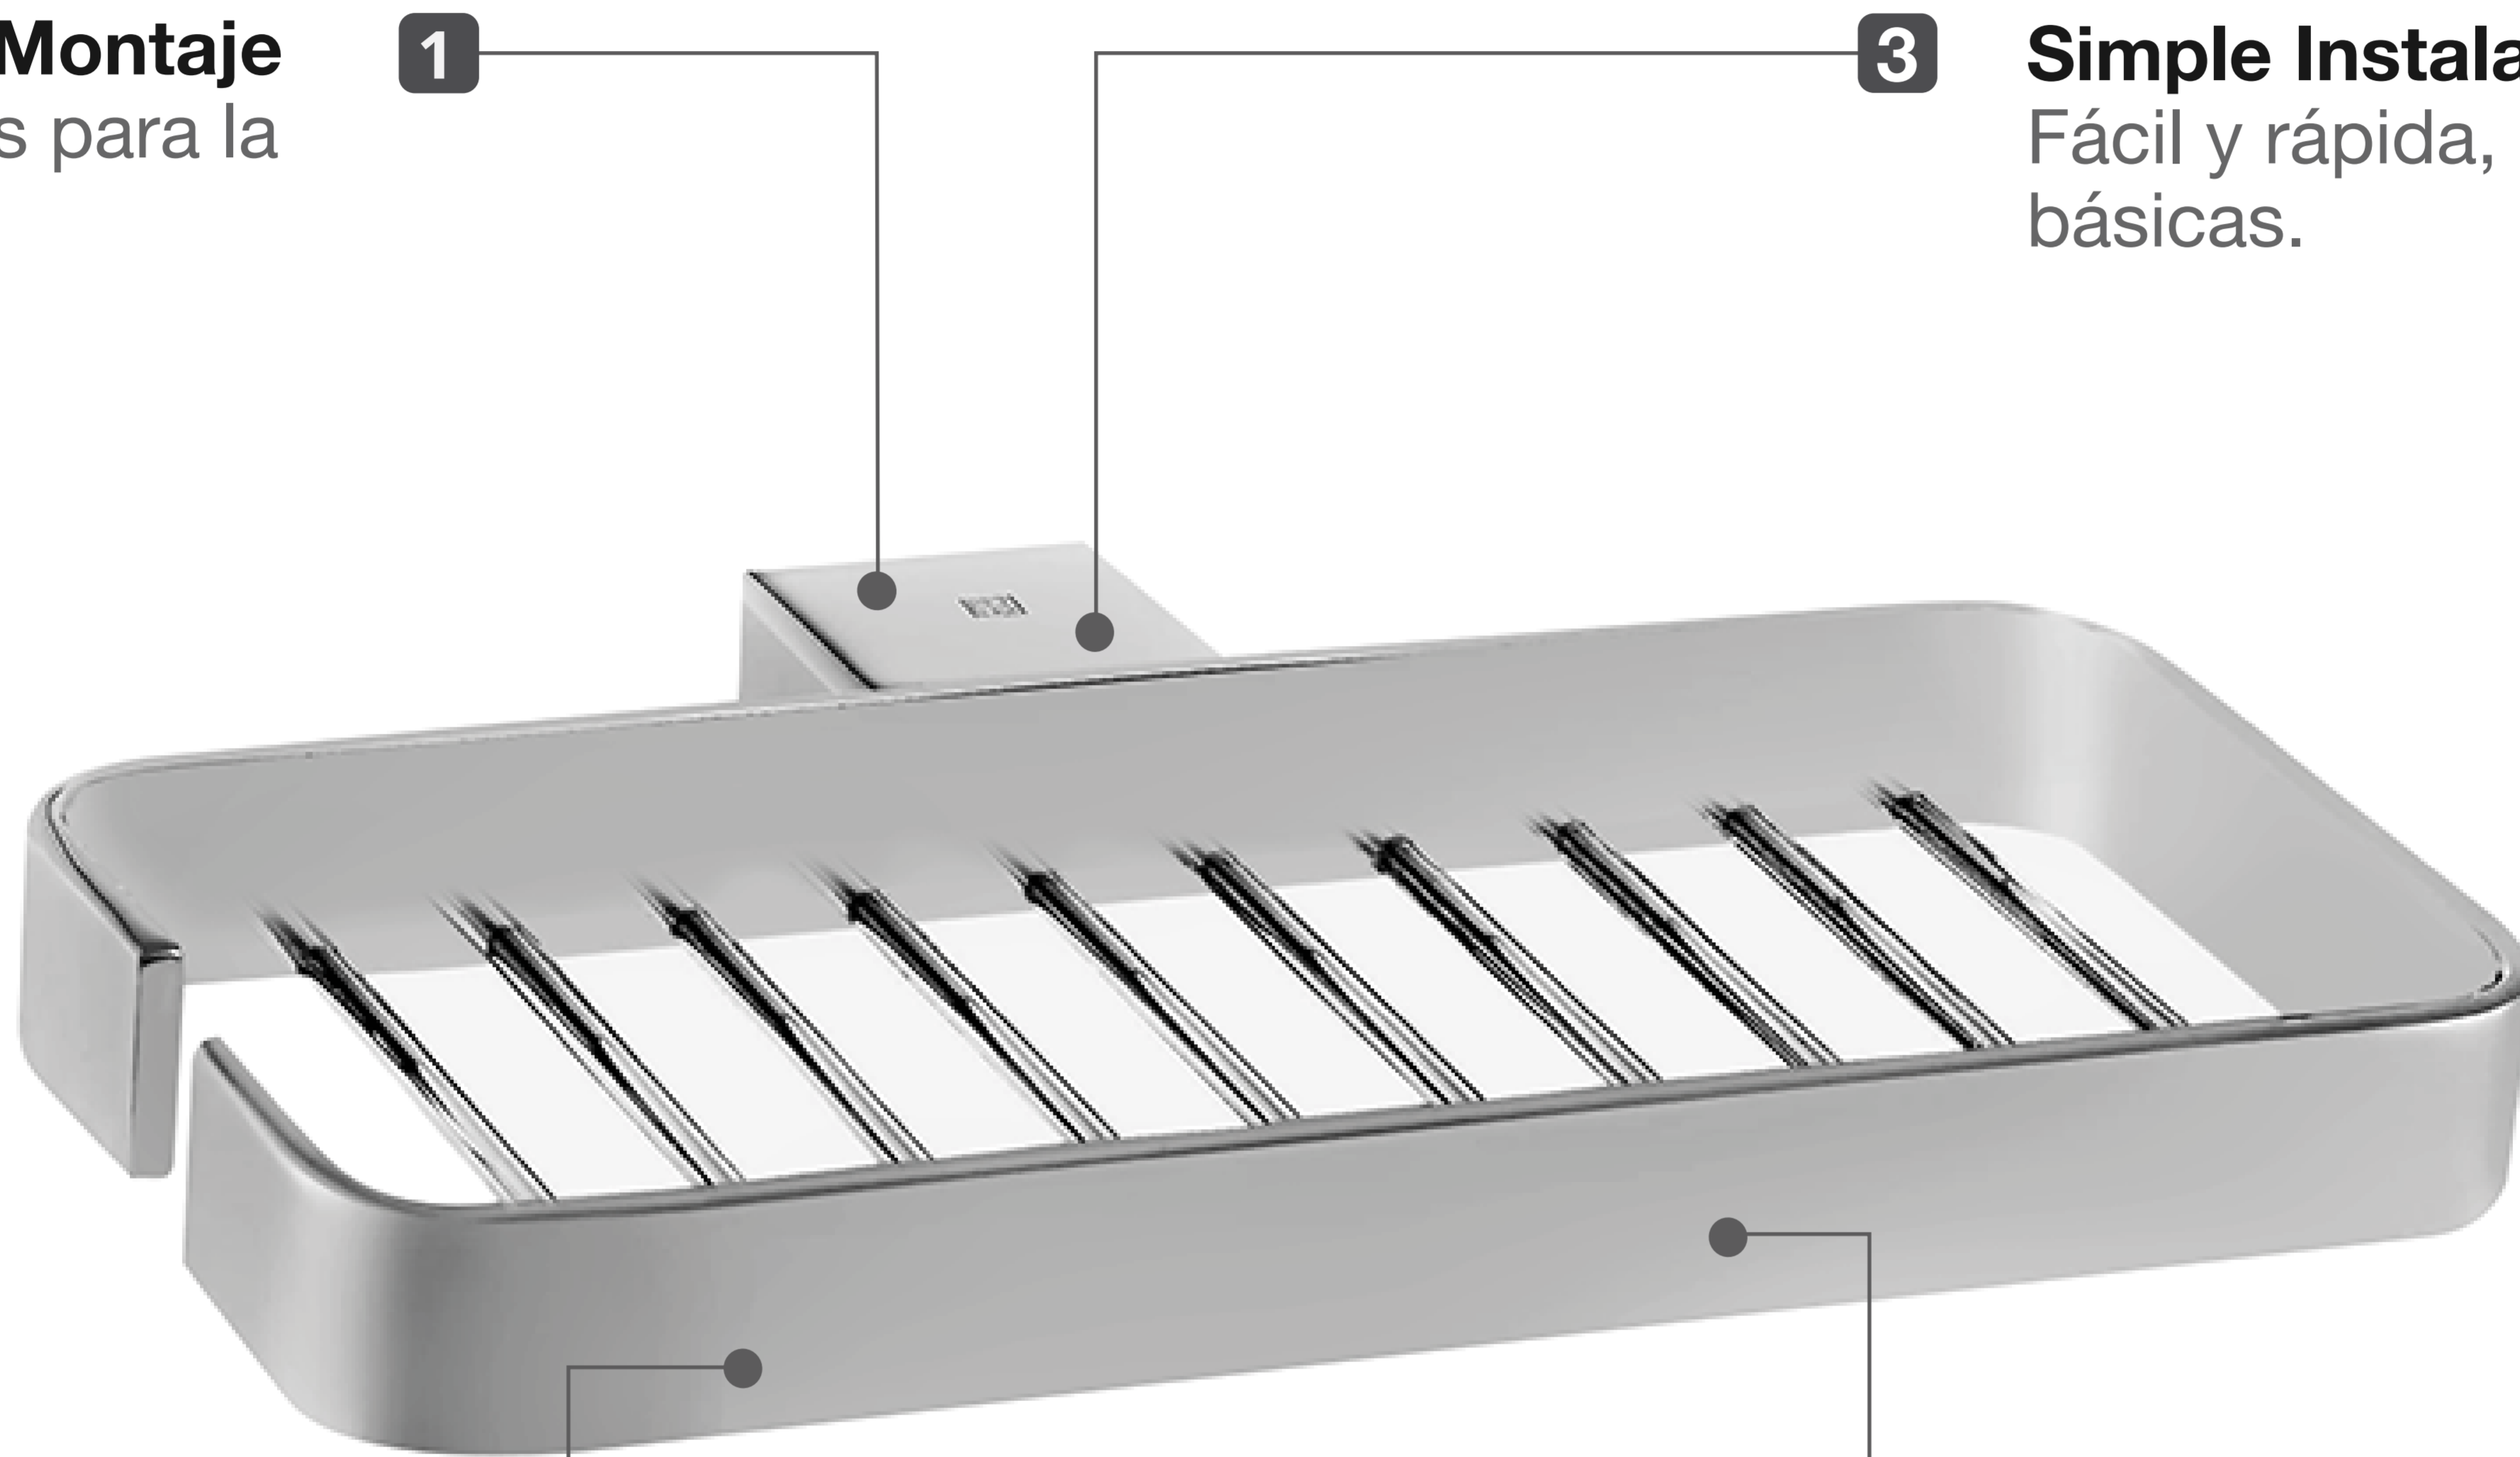

VENUS PLUS JABONERA PARRILLA DE BRONCE PESADO

Extra **Durable**

Accesorios de Montaje

Pernos y tarugos para la instalación.

1

3

Simple Instalación

Fácil y rápida, con herramientas básicas.

Acabado Cromado de Alta Calidad

Superficie duradera y atractiva.

2

4

Fabricado en Bronce Pesado

Para máxima duración.

Diseño Moderno
Minimalista

Fácil
Limpieza

Todo lo que necesitas
está incluido

Fácil instalación

Garantía Limitada contra
daños de fabricación

VENUS PLUS JABONERA PARRILLA DE BRONCE PESADO

FERRETTI

Medidas: Largo 200mm x Ancho 130mm x Altura 21mm

Código de Producto	FA 1408
Material	Bronce Pesado
Acabado	Cromado
Largo	200mm
Ancho	130mm
Altura	21mm
Componentes de Instalación (tornillo(s), tarugo(s) de plástico, etc.)	Si

*(Vista 3/4)