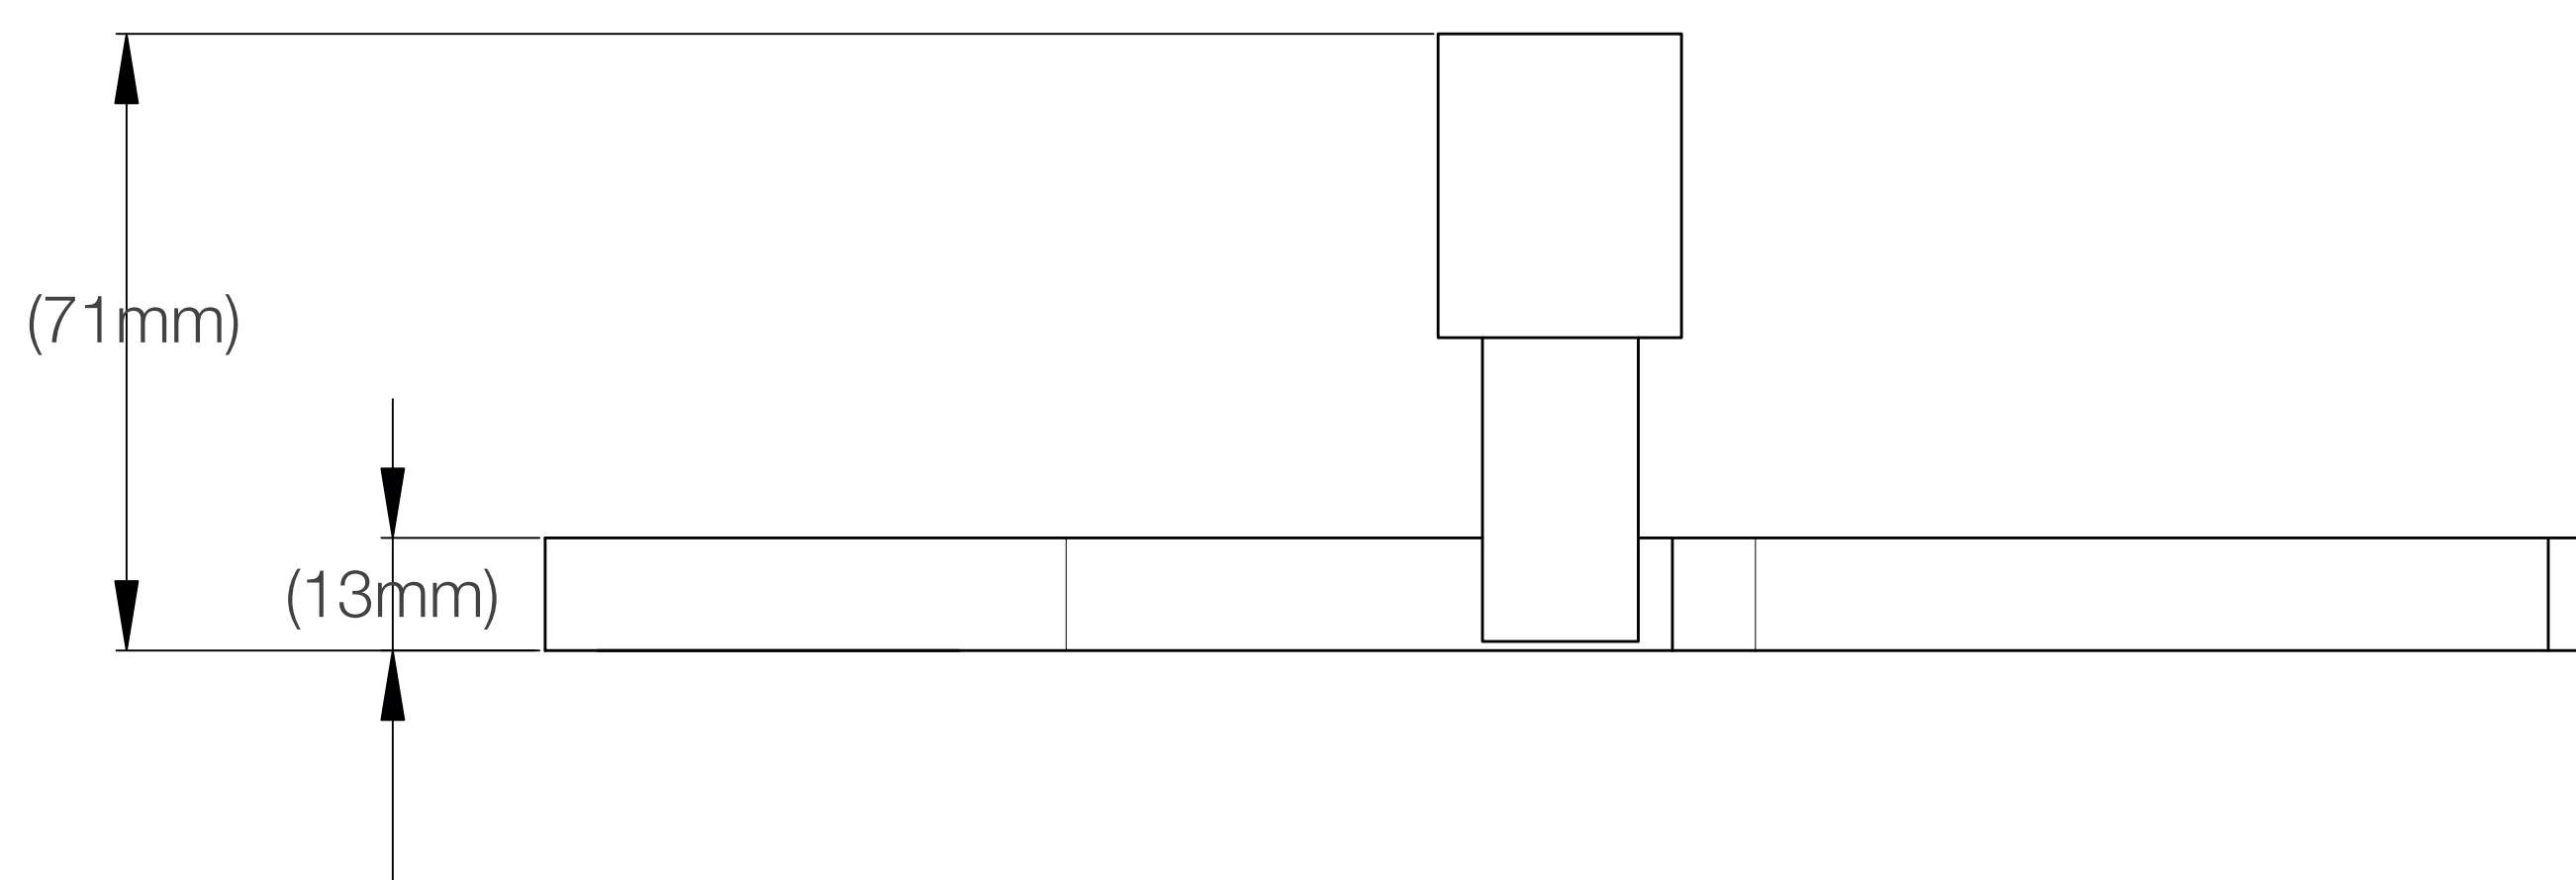

# FERRETTI

Medidas: Largo 220mm x Ancho 71mm x Altura 139mm

<b>Código de Producto</b>	FA 1000
<b>Material</b>	Bronce Pesado
<b>Acabado</b>	Cromado
<b>Largo</b>	220mm
<b>Ancho</b>	71mm
<b>Altura</b>	139mm
<b>Componentes de Instalación (tornillo(s), tarugo(s) de plástico, etc.)</b>	Si