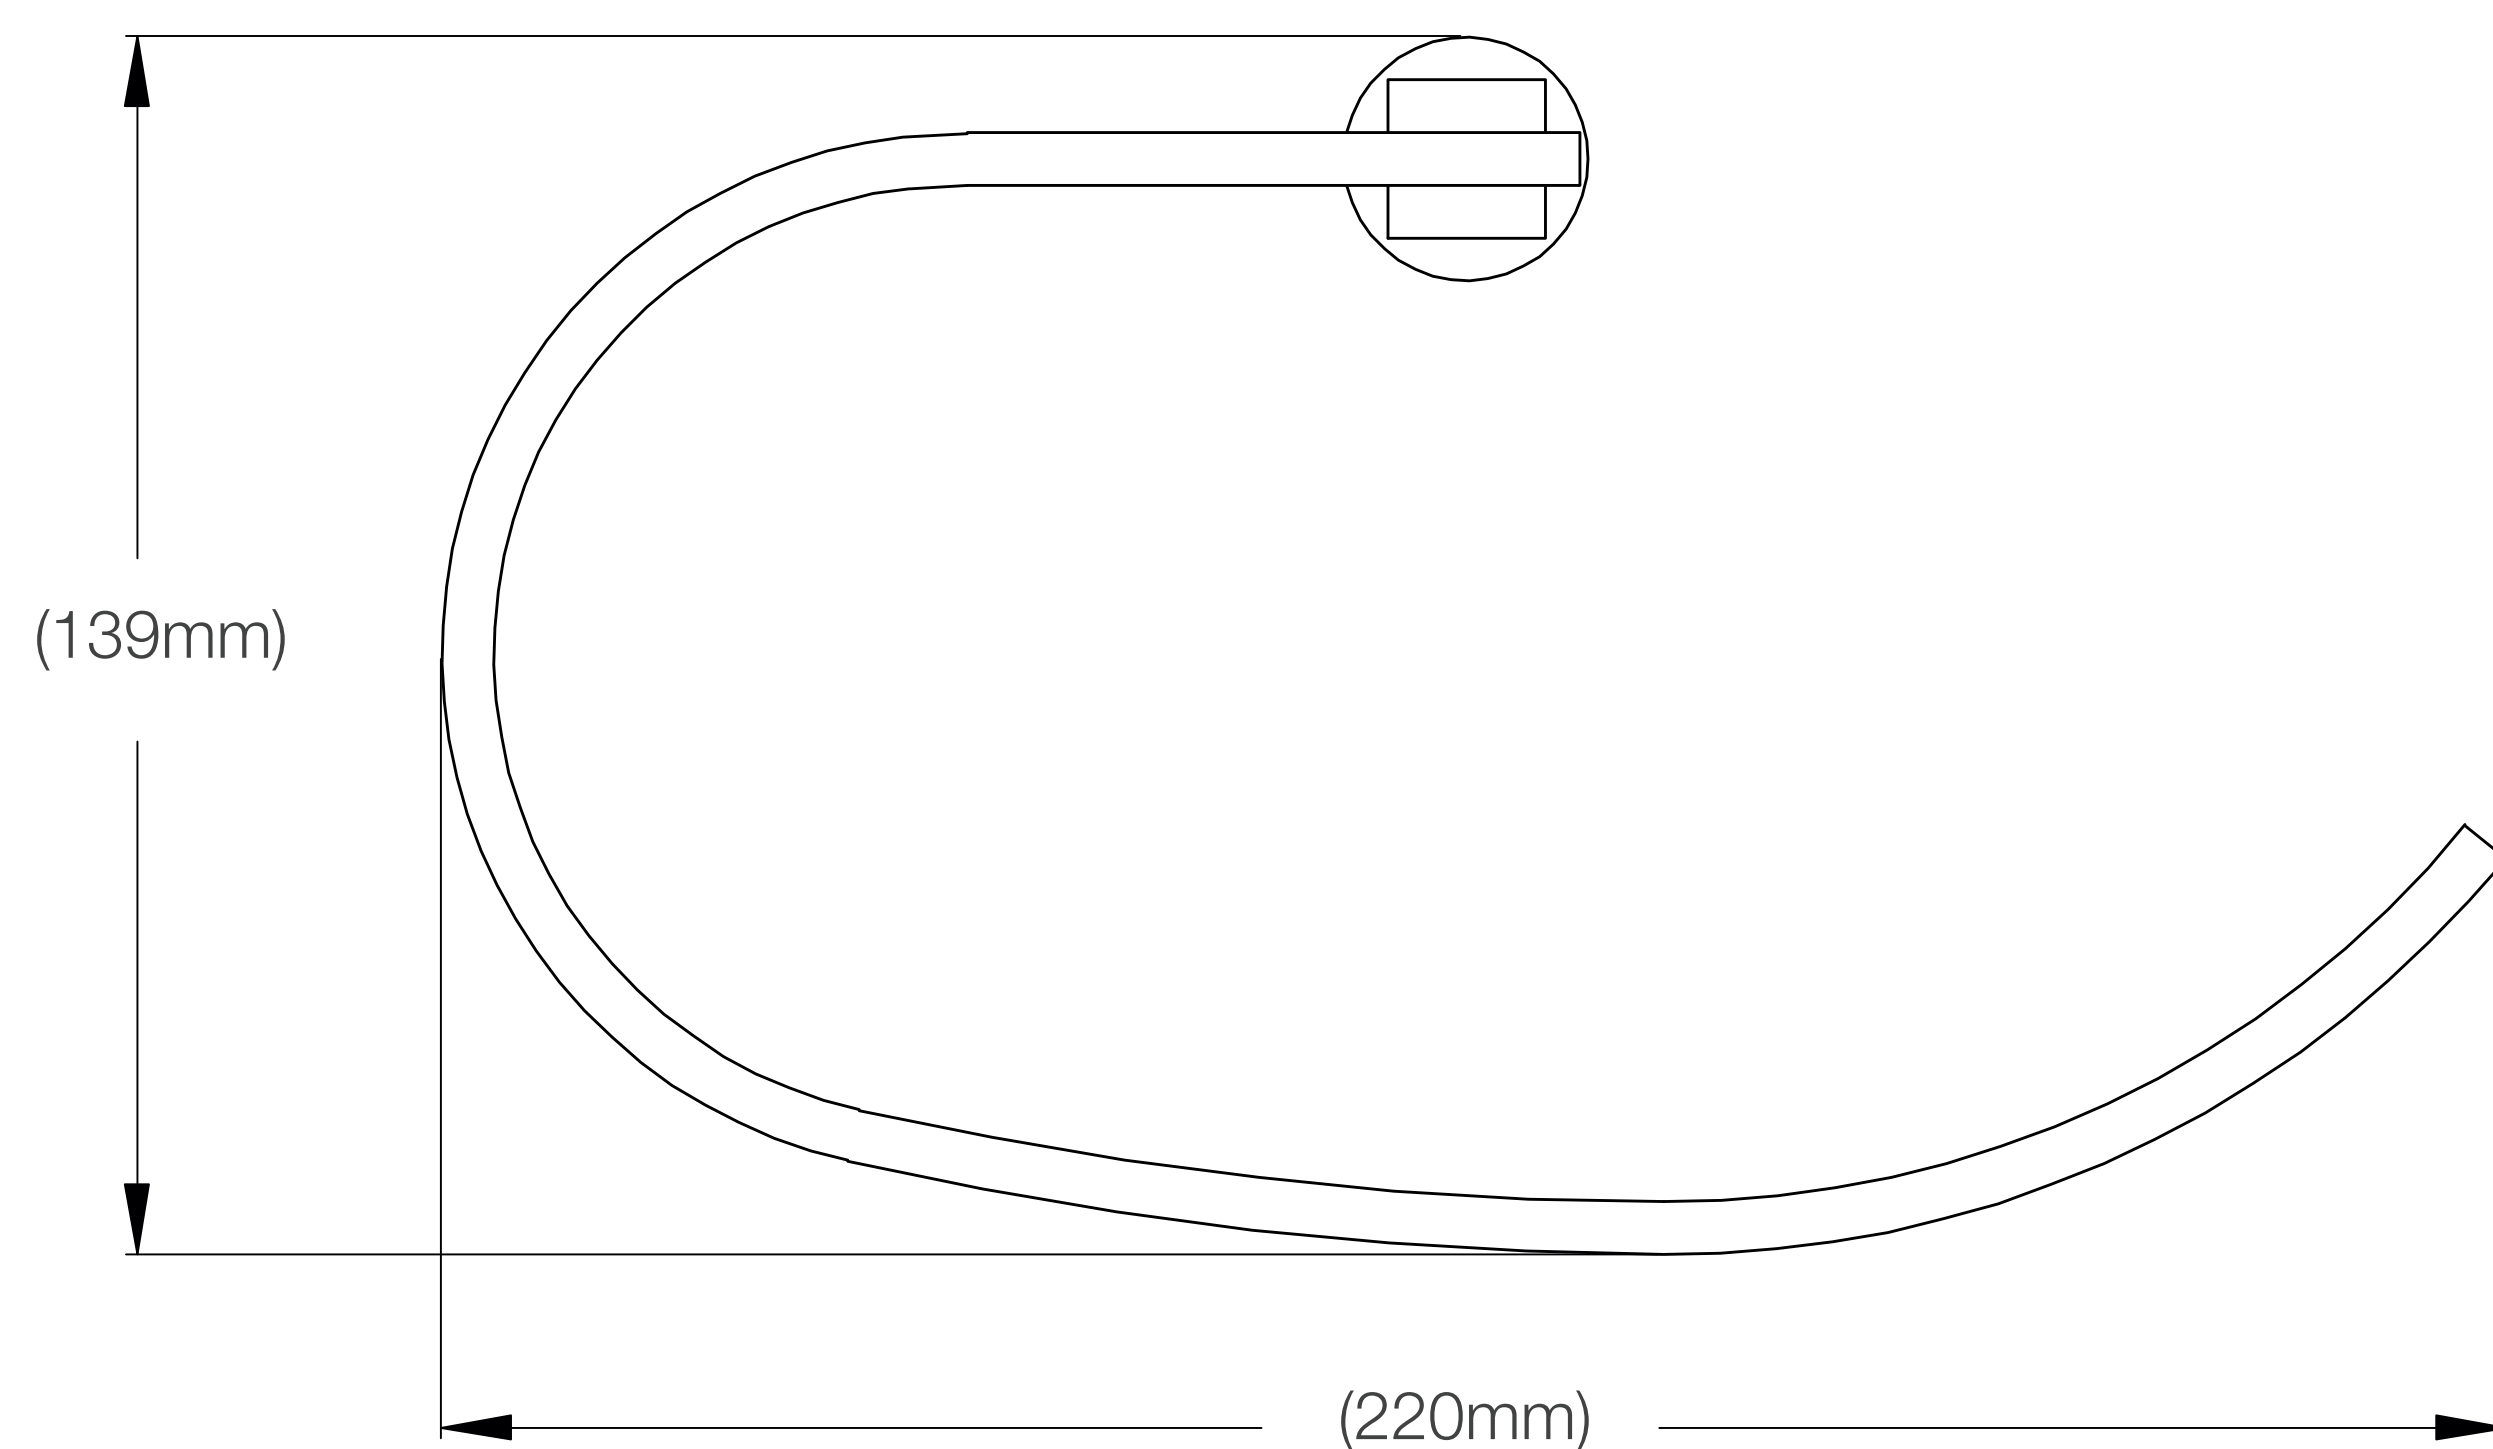

# FERRETTI

Medidas: Largo 220mm x Ancho 71mm x Altura 139mm

<b>Código de Producto</b>	FA 1000
<b>Material</b>	Bronce Pesado
<b>Acabado</b>	Cromado
<b>Largo</b>	220mm
<b>Ancho</b>	71mm
<b>Altura</b>	139mm
<b>Componentes de Instalación (tornillo(s), tarugo(s) de plástico, etc.)</b>	Si