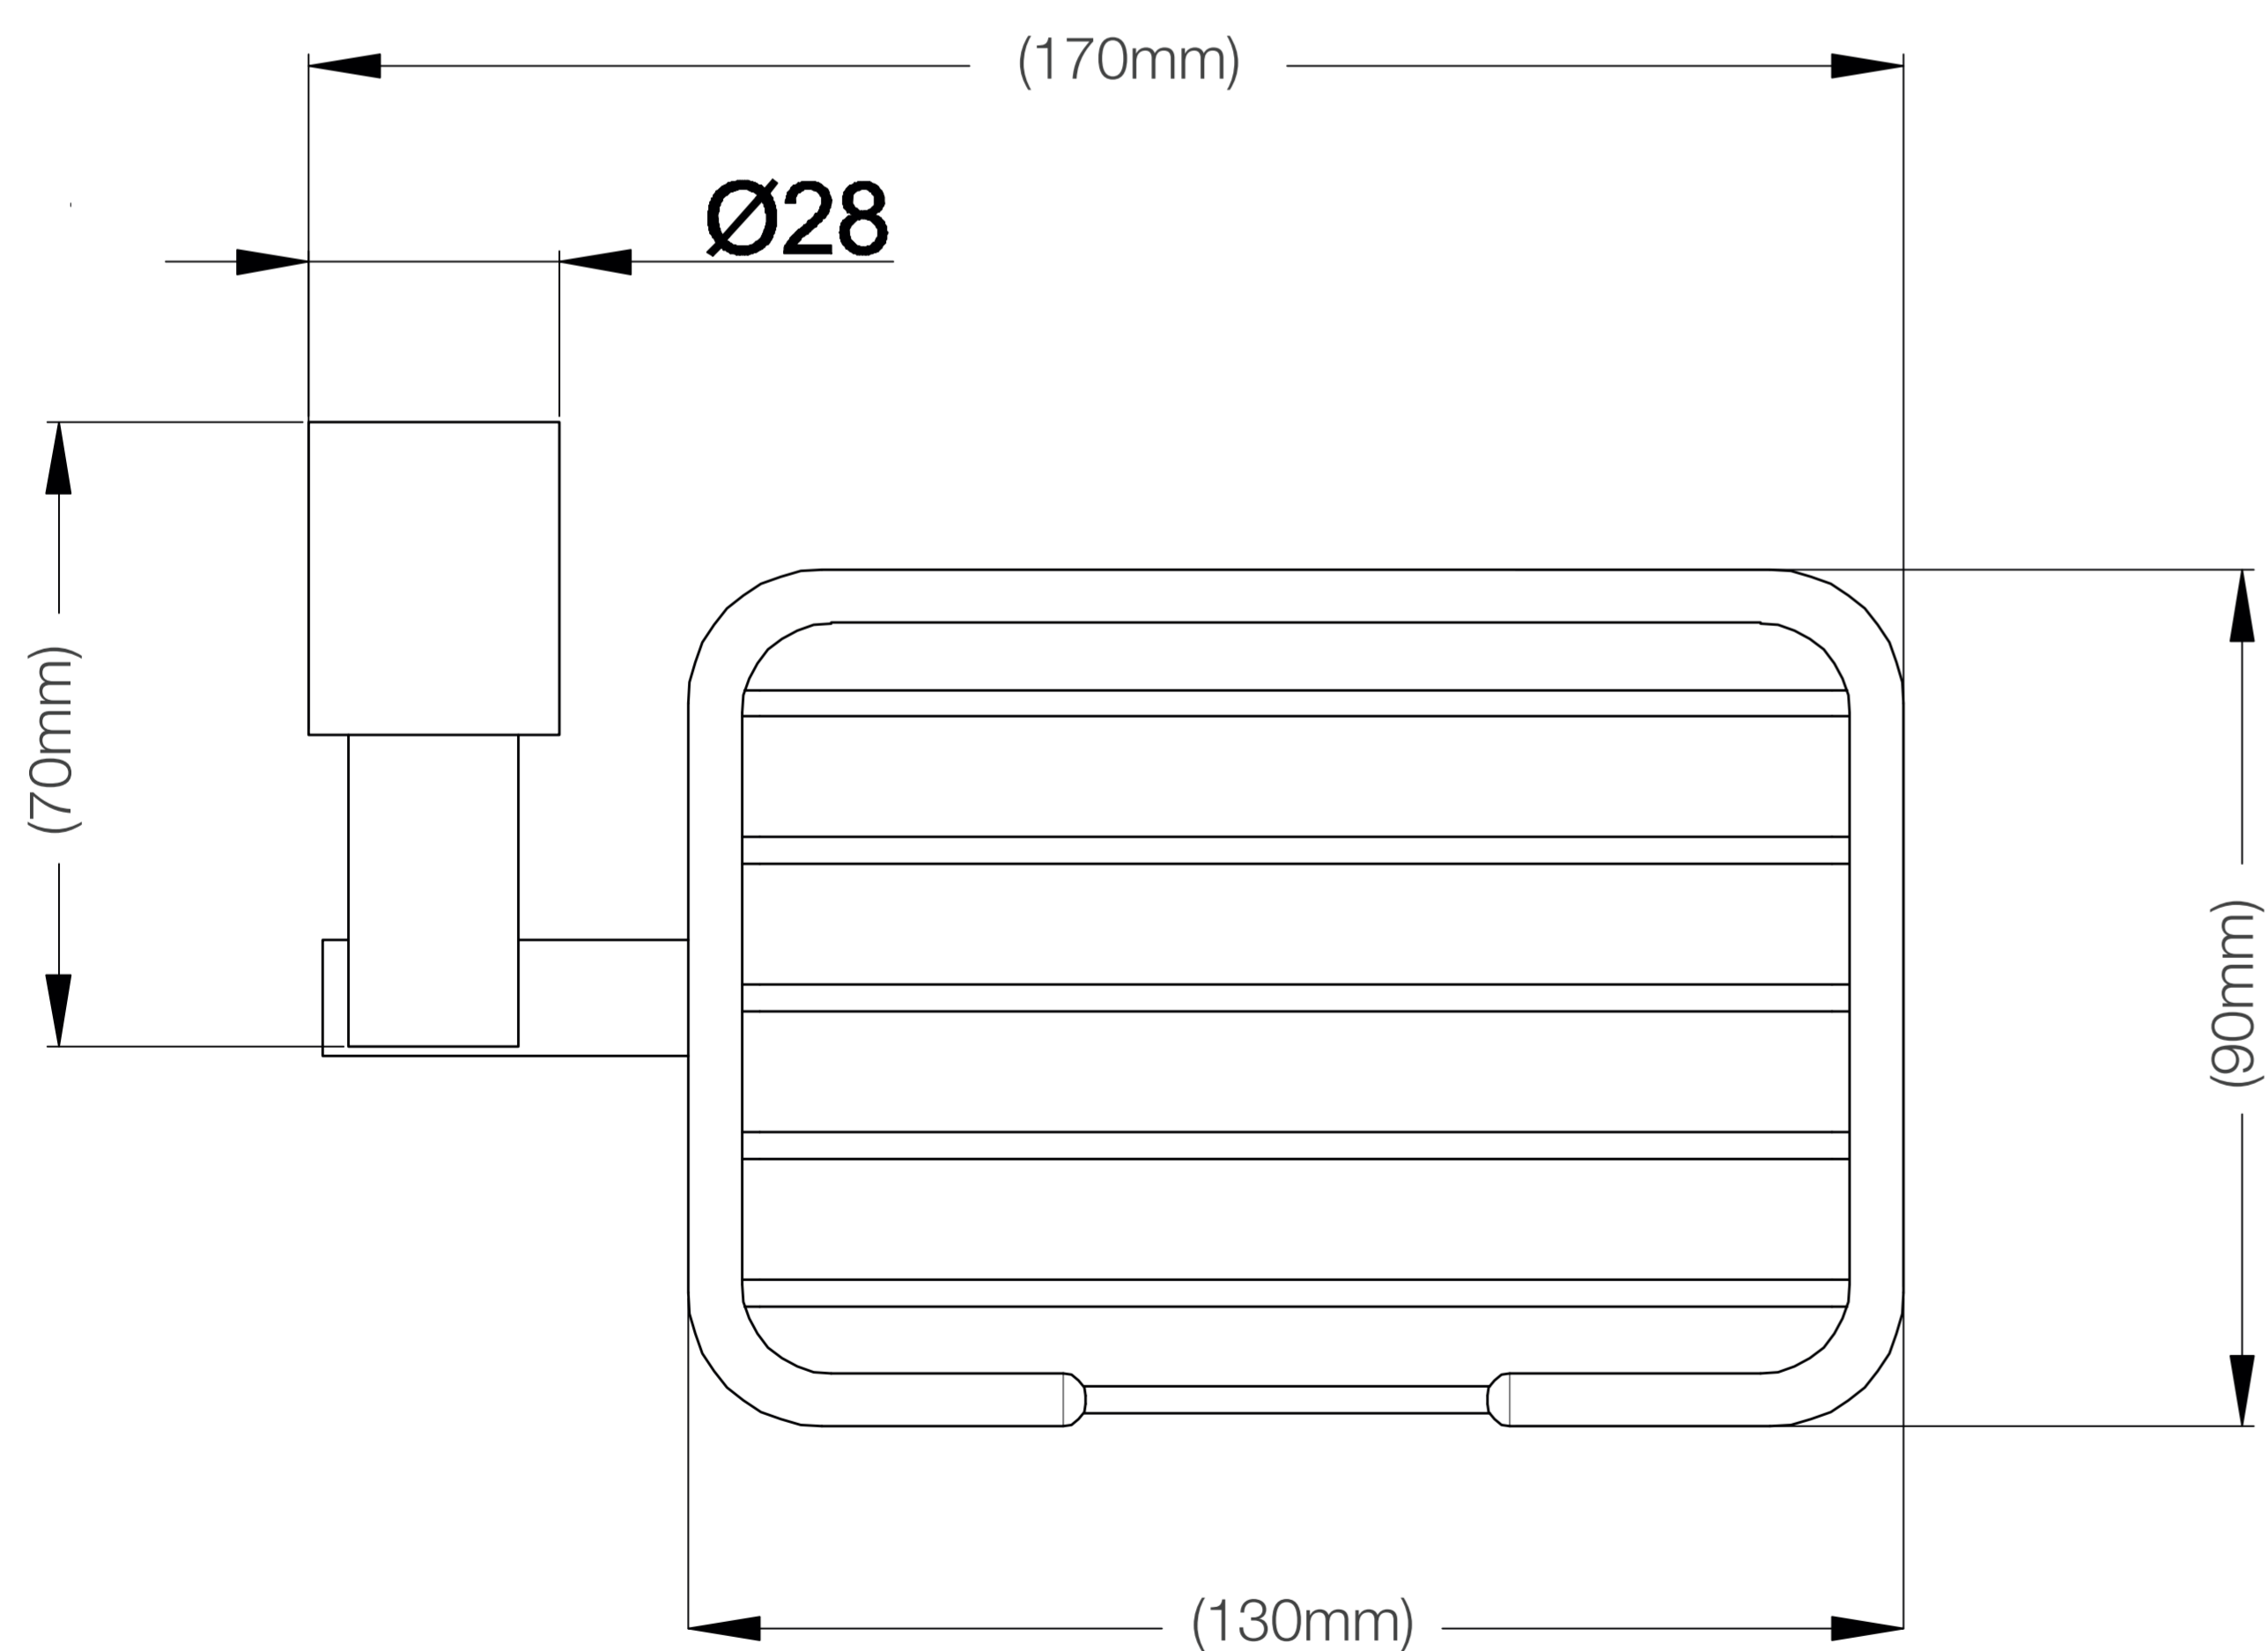

Todo lo que necesitas
está incluido

Fácil instalación

Garantía Limitada contra
daños de fabricación

FERRETTI

Medidas: Largo 170mm x Ancho 90mm x Altura 37mm

Código de Producto	FA 1001
Material	Bronce Pesado
Acabado	Cromado
Largo	170mm
Ancho	90mm
Altura	37mm
Componentes de Instalación (tornillo(s), tarugo(s) de plástico, etc.)	Si

*(Vista 3/4)