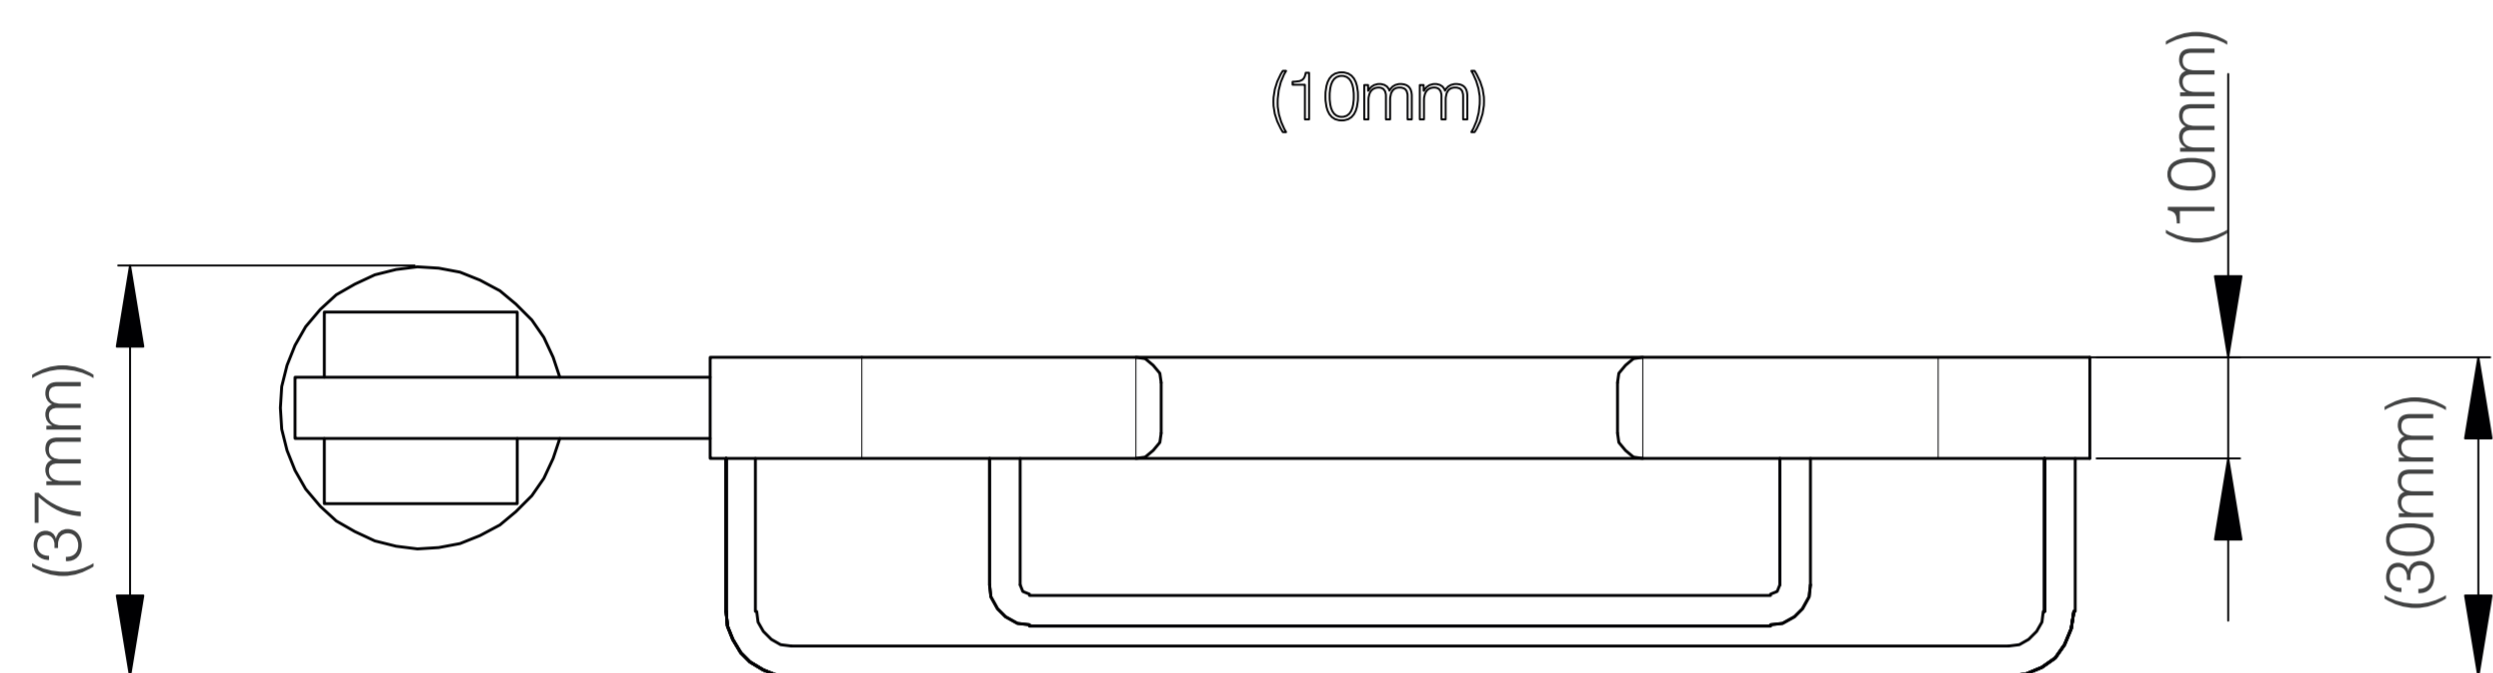

Todo lo que necesitas
está incluido

Fácil instalación

Garantía Limitada contra
daños de fabricación

FERRETTI

Medidas: Largo 170mm x Ancho 90mm x Altura 37mm

Código de Producto	FA 1001
Material	Bronce Pesado
Acabado	Cromado
Largo	170mm
Ancho	90mm
Altura	37mm
Componentes de Instalación (tornillo(s), tarugo(s) de plástico, etc.)	Si

*(Vista 3/4)