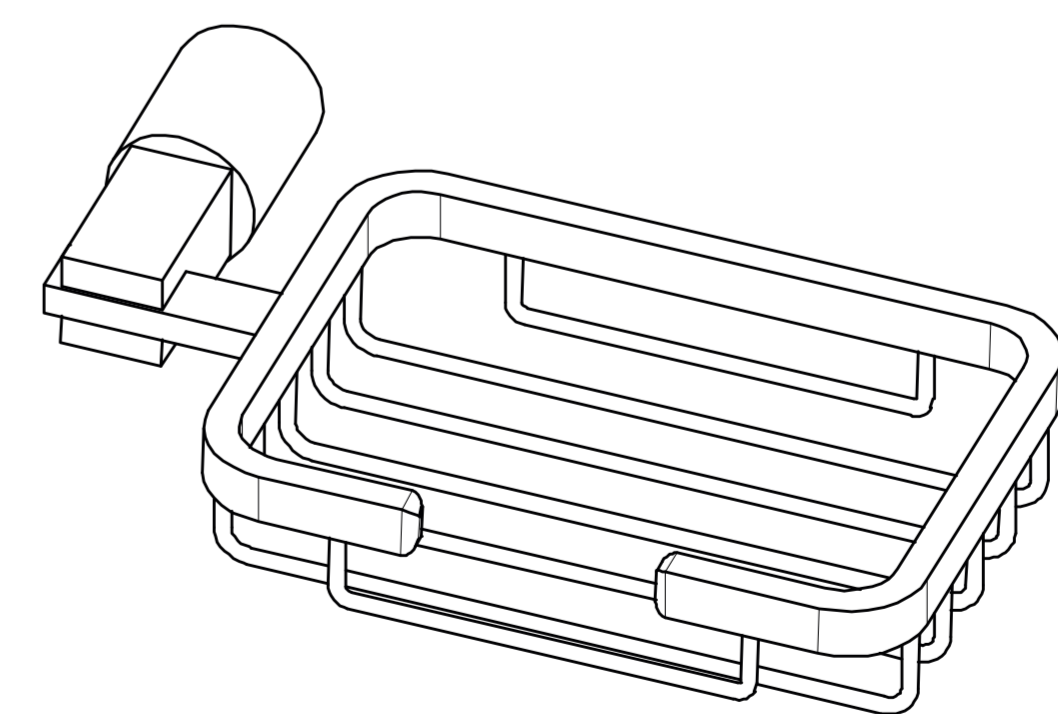

Todo lo que necesitas
está incluido

Fácil instalación

Garantía Limitada contra
daños de fabricación

FERRETTI

Medidas: Largo 170mm x Ancho 90mm x Altura 37mm

Código de Producto	FA 1001
Material	Bronce Pesado
Acabado	Cromado
Largo	170mm
Ancho	90mm
Altura	37mm
Componentes de Instalación (tornillo(s), tarugo(s) de plástico, etc.)	Si