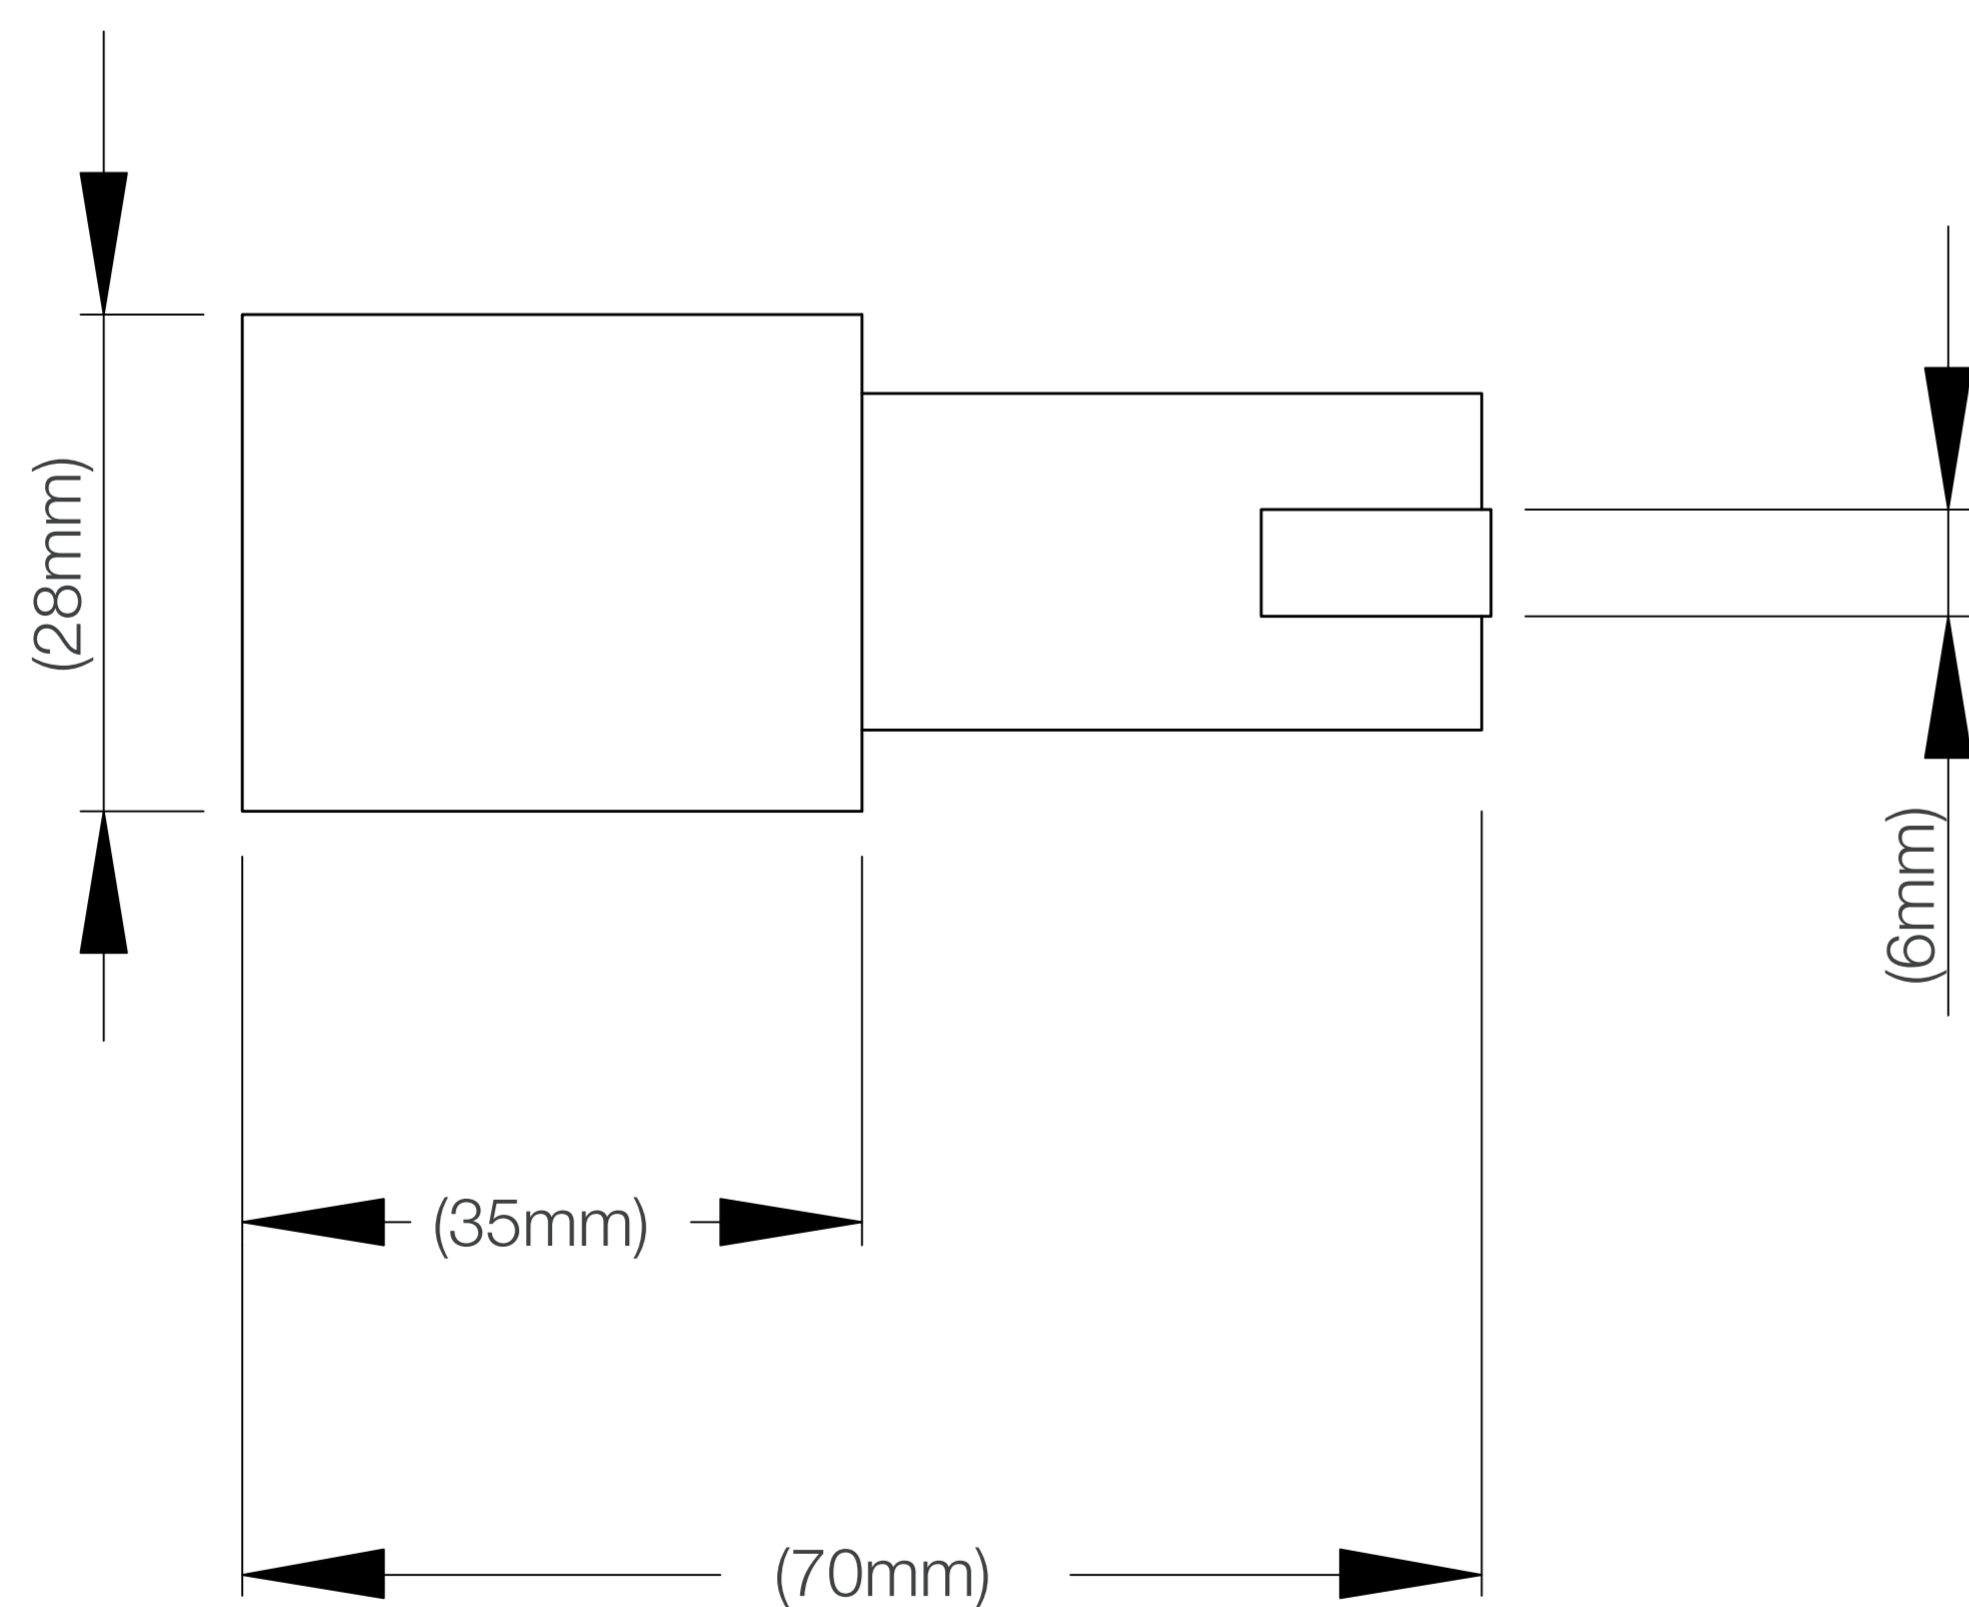

# FERRETTI

Medidas: Largo 70mm x Ancho 28mm x Altura 60mm

<b>Código de Producto</b>	FA 1011
<b>Material</b>	Bronce Pesado
<b>Acabado</b>	Cromado
<b>Largo</b>	70mm
<b>Ancho</b>	28mm
<b>Altura</b>	60mm
<b>Componentes de Instalación (tornillo(s), tarugo(s) de plástico, etc.)</b>	Si