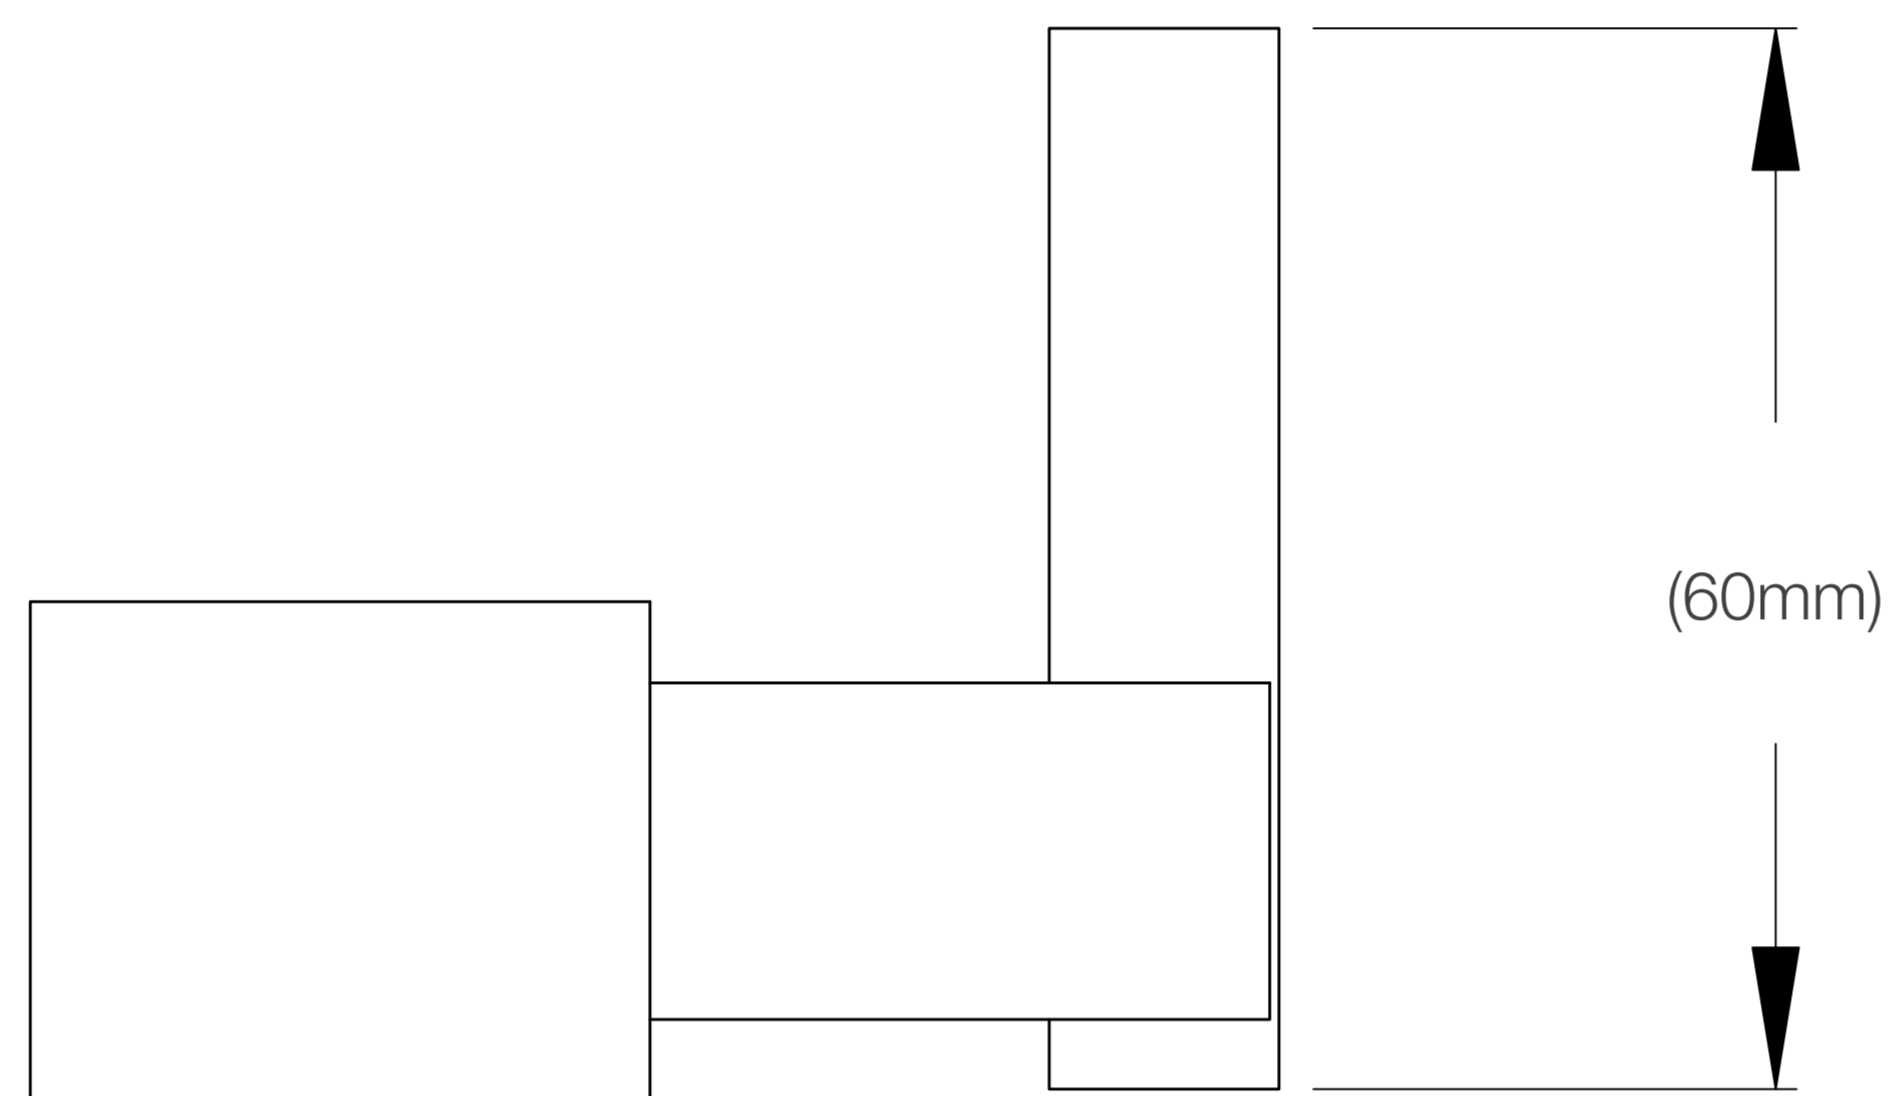

# FERRETTI

Medidas: Largo 70mm x Ancho 28mm x Altura 60mm

<b>Código de Producto</b>	FA 1011
<b>Material</b>	Bronce Pesado
<b>Acabado</b>	Cromado
<b>Largo</b>	70mm
<b>Ancho</b>	28mm
<b>Altura</b>	60mm
<b>Componentes de Instalación (tornillo(s), tarugo(s) de plástico, etc.)</b>	Si