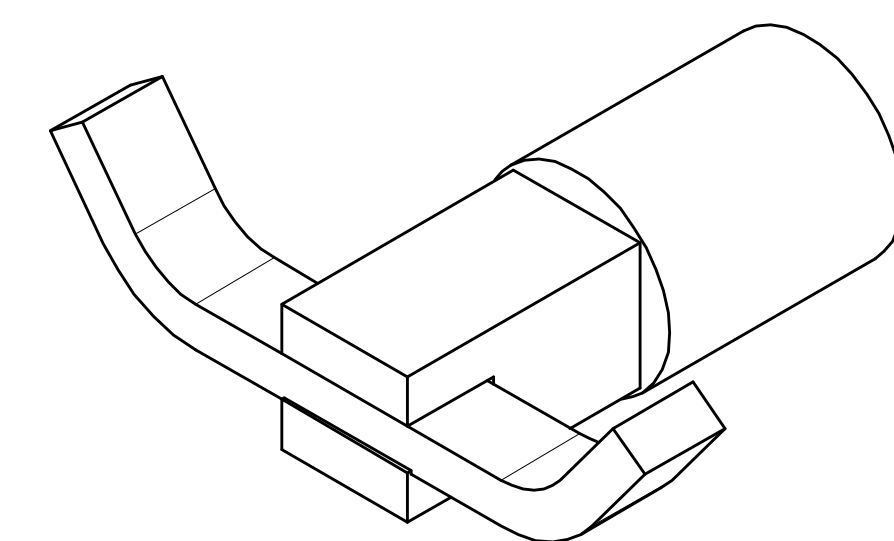

FASHION PERCHERO DOBLE

Extra **Durable**

1 **Acabado Cromado de Alta Calidad**

Superficie duradera y atractiva.

1

4

Simple Instalación

Fácil y rápida, con herramientas básicas.

Todo lo que necesitas
está incluido

Fácil instalación

Garantía Limitada contra
daños de fabricación

FERRETTI

Medidas: Largo 90mm x Ancho 35mm x Altura 20mm

Código de Producto	FA 1015
Material	Bronce Pesado
Acabado	Cromado
Largo	90mm
Ancho	35mm
Altura	20mm
Componentes de Instalación (tornillo(s), tarugo(s) de plástico, etc.)	Si