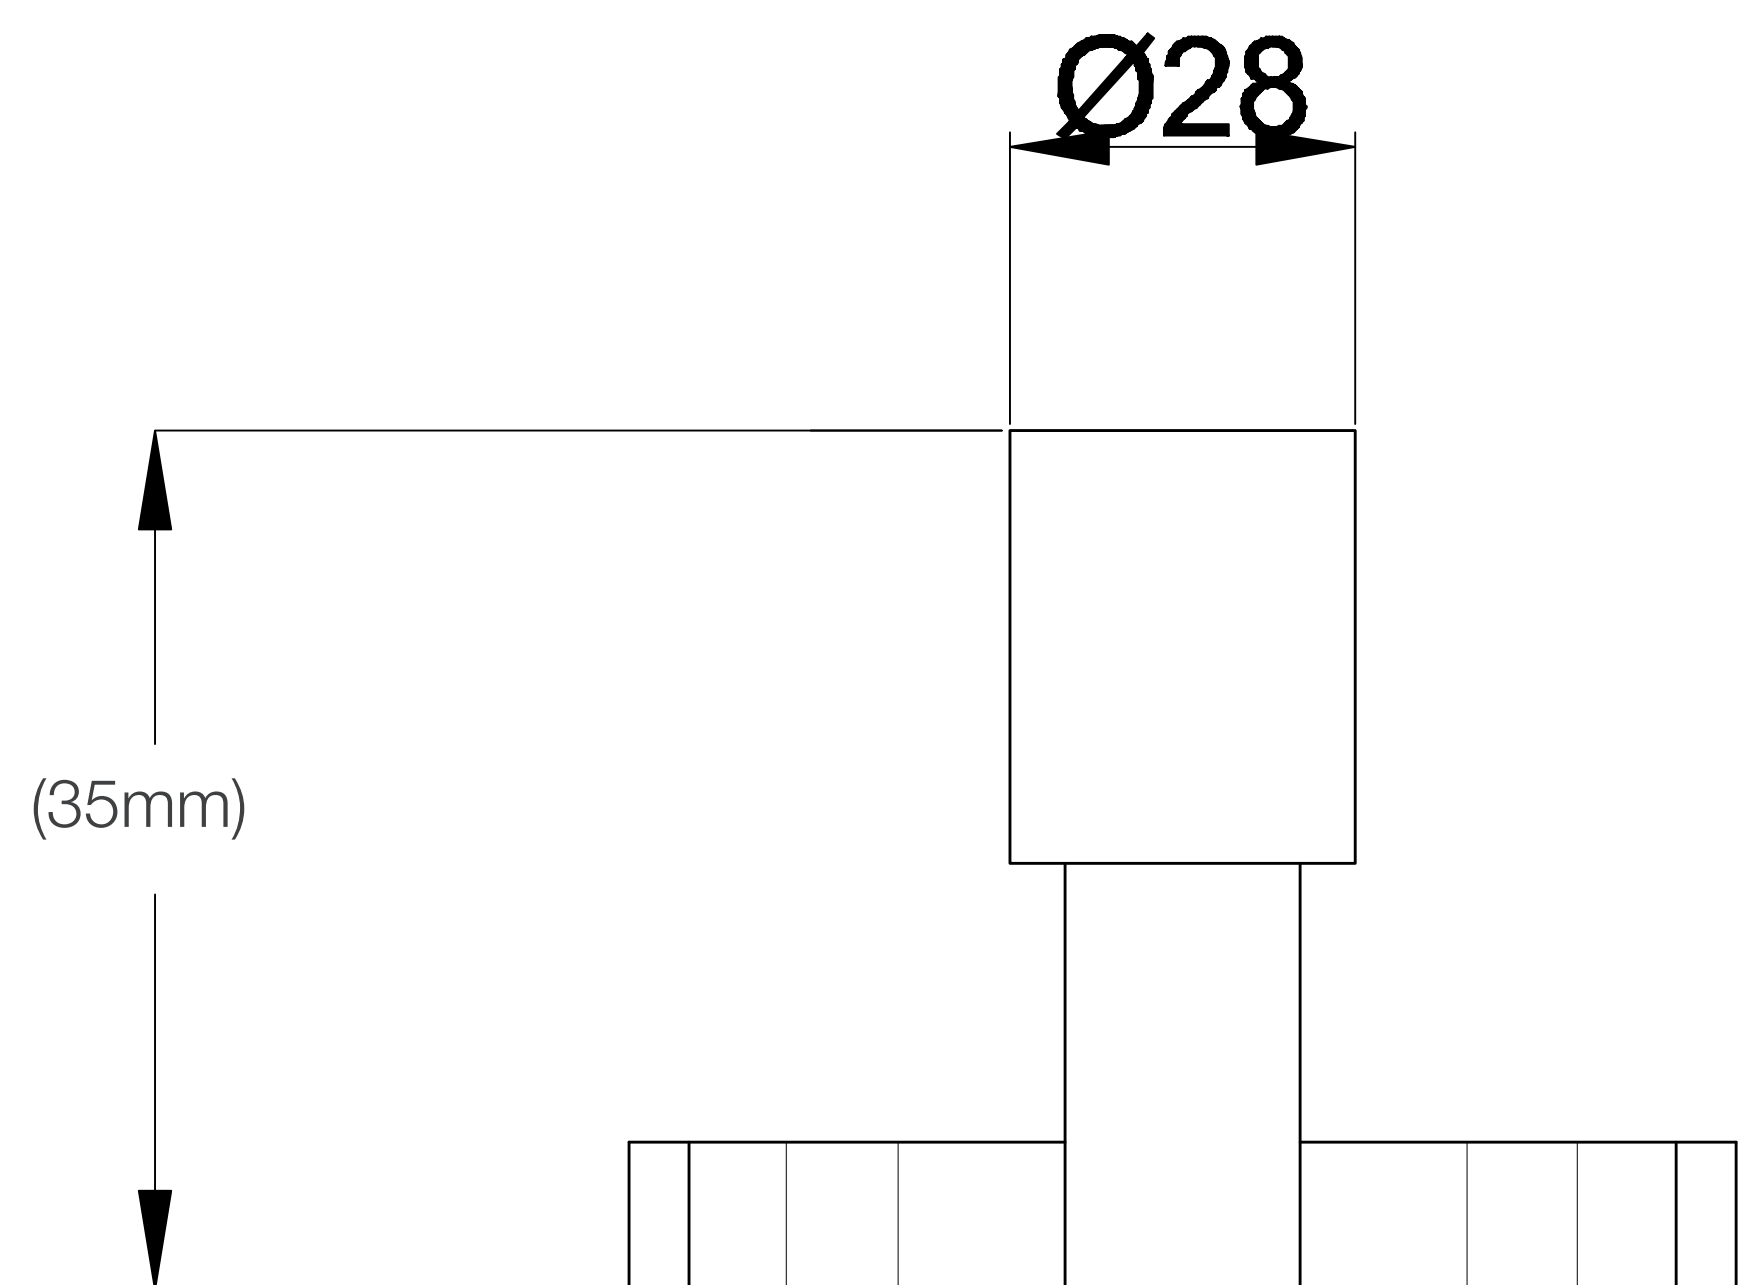

Todo lo que necesitas
está incluido

Fácil instalación

Garantía Limitada contra
daños de fabricación

FERRETTI

Medidas: Largo 90mm x Ancho 35mm x Altura 20mm

Código de Producto	FA 1015
Material	Bronce Pesado
Acabado	Cromado
Largo	90mm
Ancho	35mm
Altura	20mm
Componentes de Instalación (tornillo(s), tarugo(s) de plástico, etc.)	Si

*(Vista 3/4)