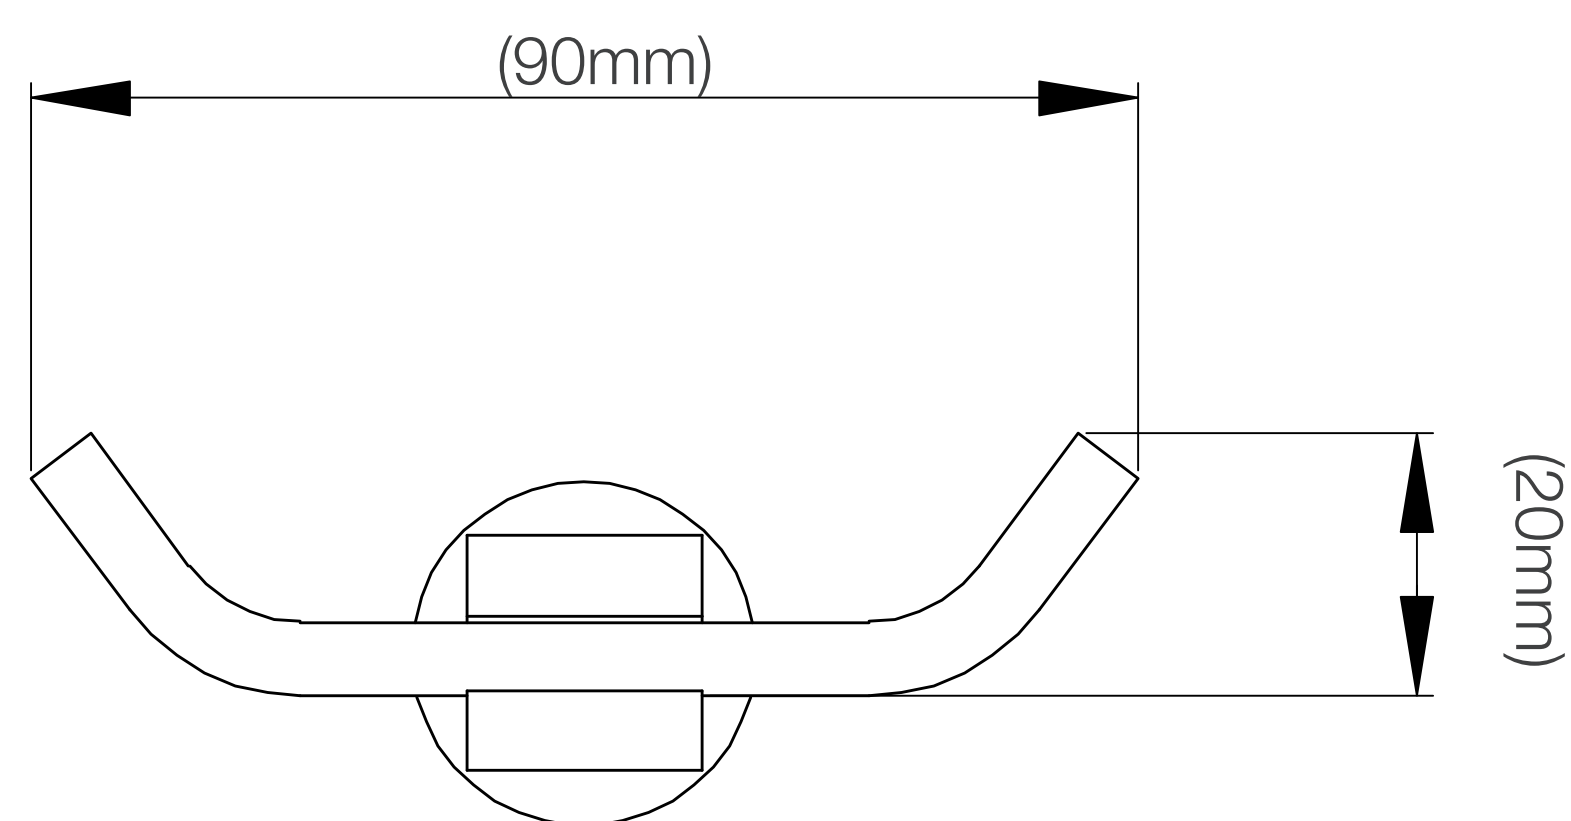

Todo lo que necesitas
está incluido

Fácil instalación

Garantía Limitada contra
daños de fabricación

FERRETTI

Medidas: Largo 90mm x Ancho 35mm x Altura 20mm

Código de Producto	FA 1015
Material	Bronce Pesado
Acabado	Cromado
Largo	90mm
Ancho	35mm
Altura	20mm
Componentes de Instalación (tornillo(s), tarugo(s) de plástico, etc.)	Si

*(Vista 3/4)