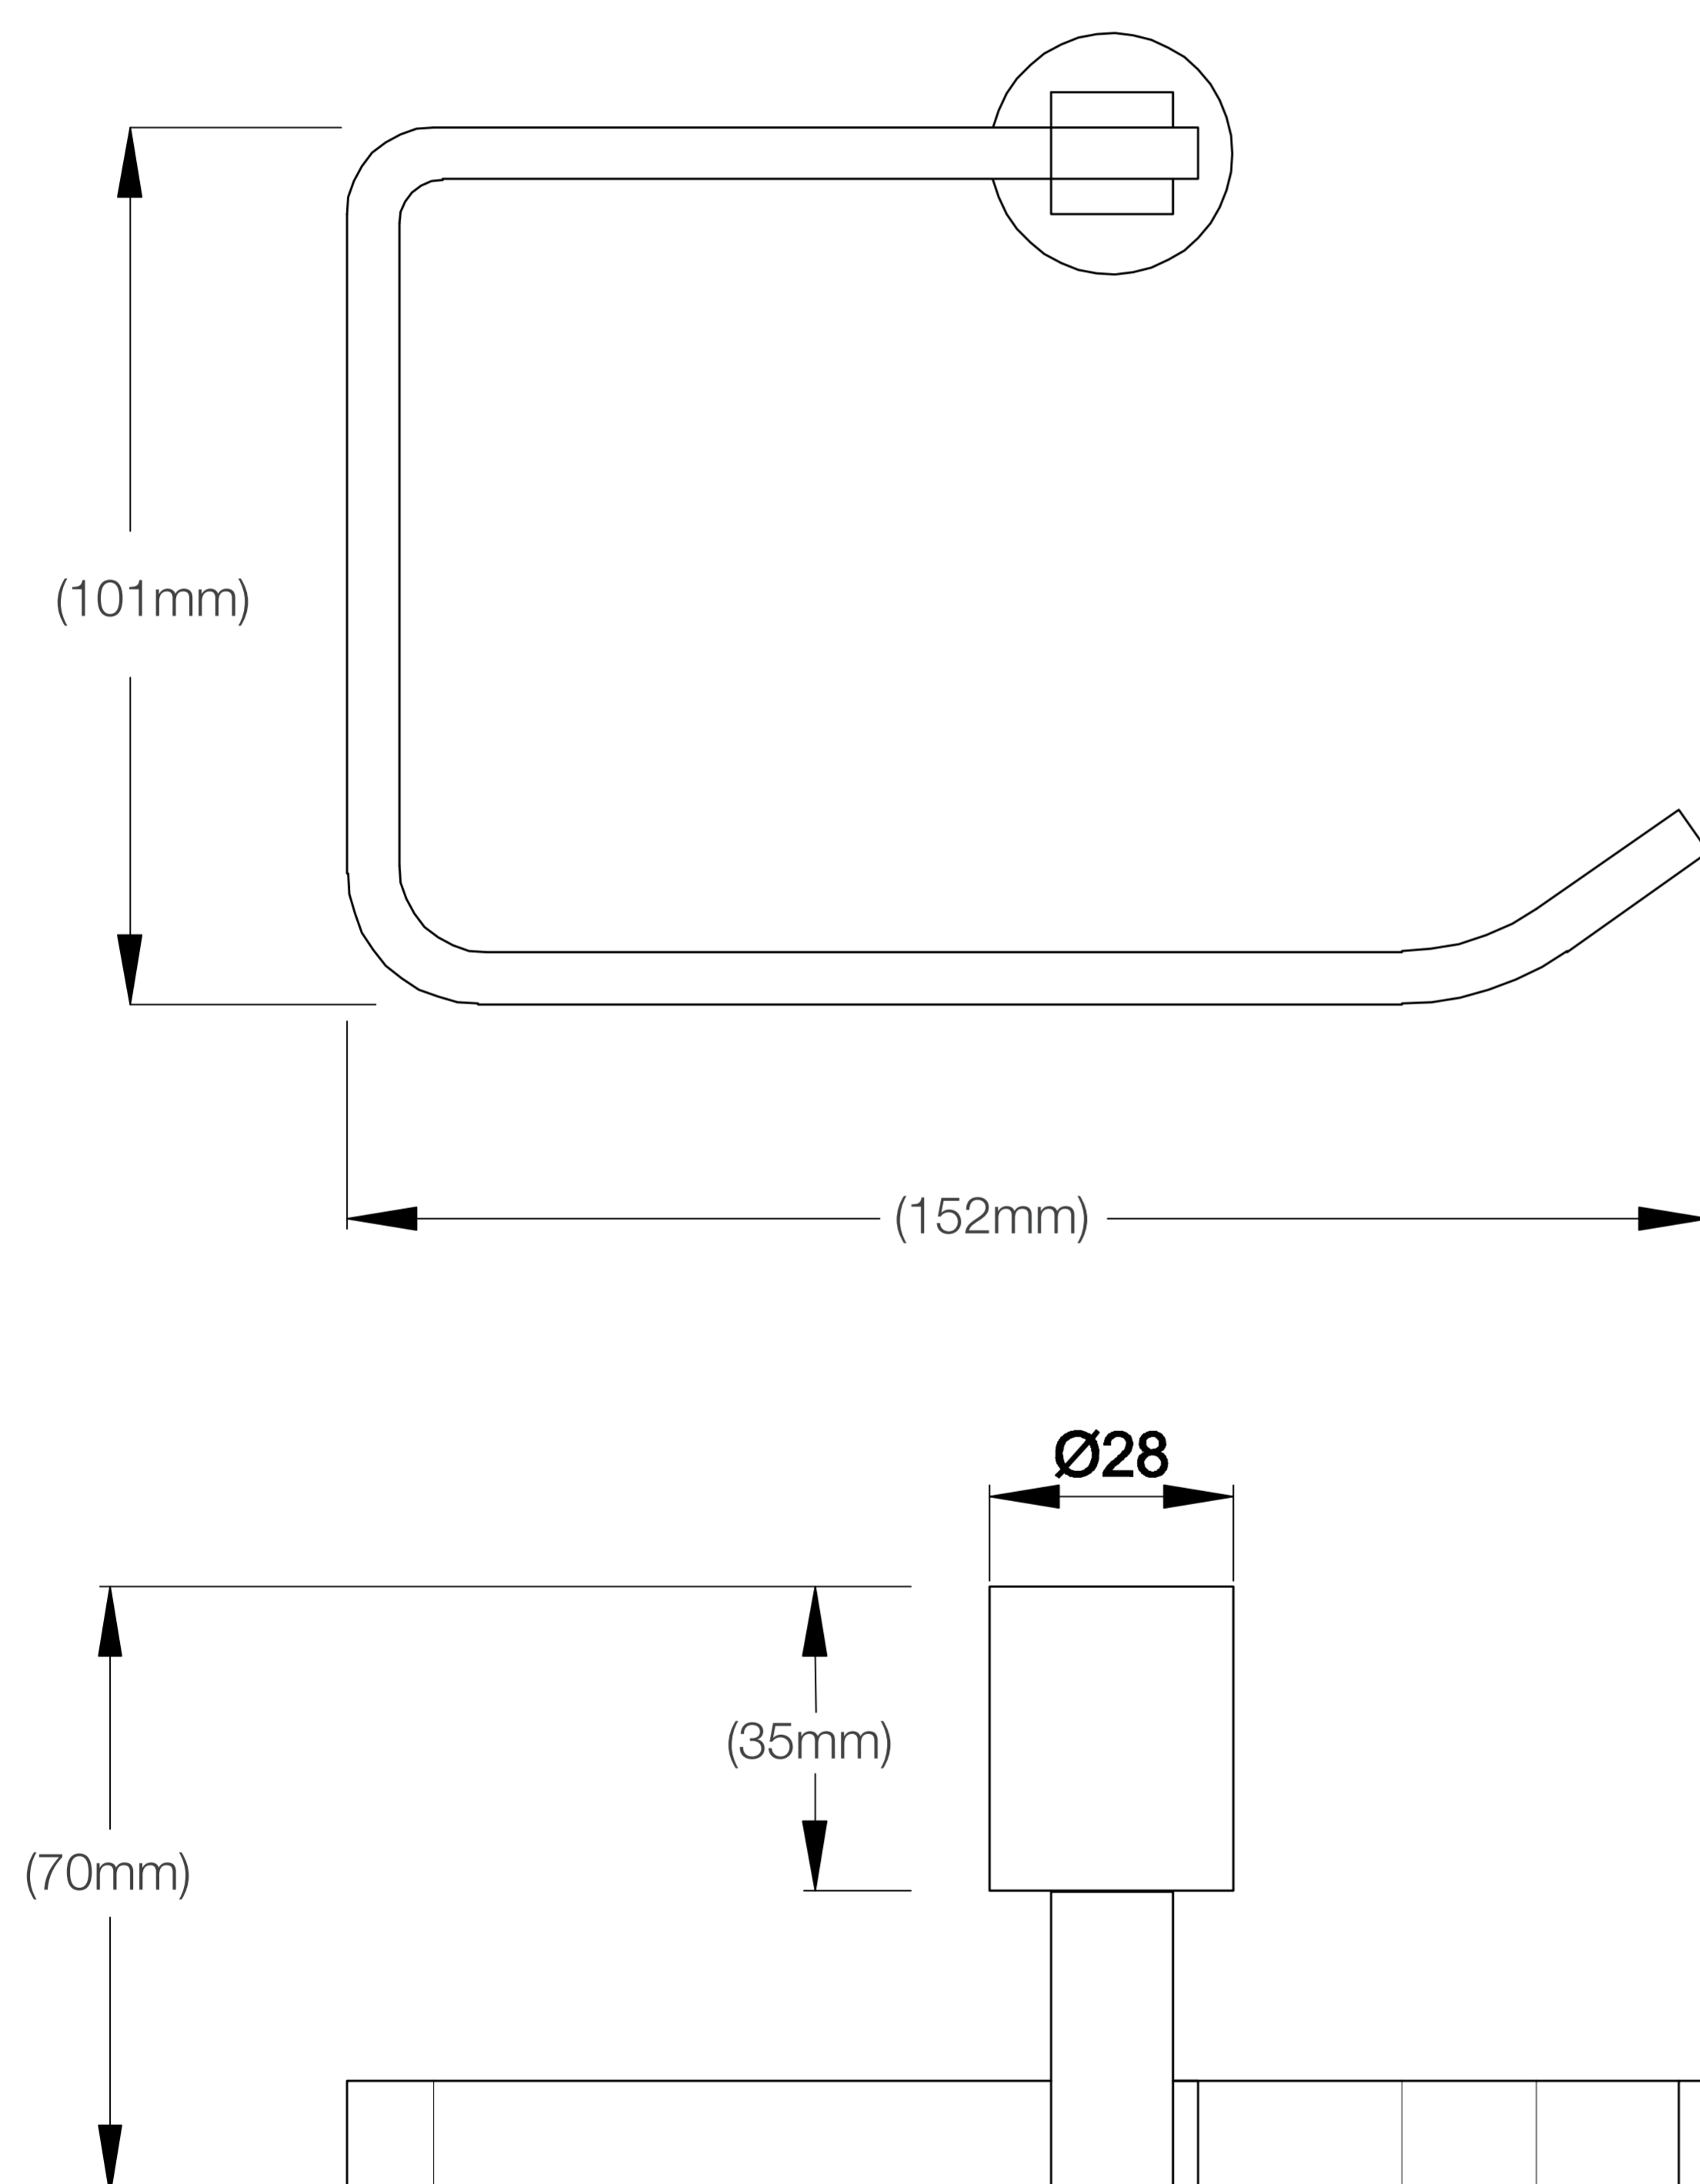

Medidas: Largo 152mm x Ancho 70mm x Altura 101mm

Código de Producto	FA 1016
Material	Bronce Pesado
Acabado	Cromado
Largo	152mm
Ancho	70mm
Altura	101mm
Componentes de Instalación (tornillo(s), tarugo(s) de plástico, etc.)	Si

*(Vista 3/4)