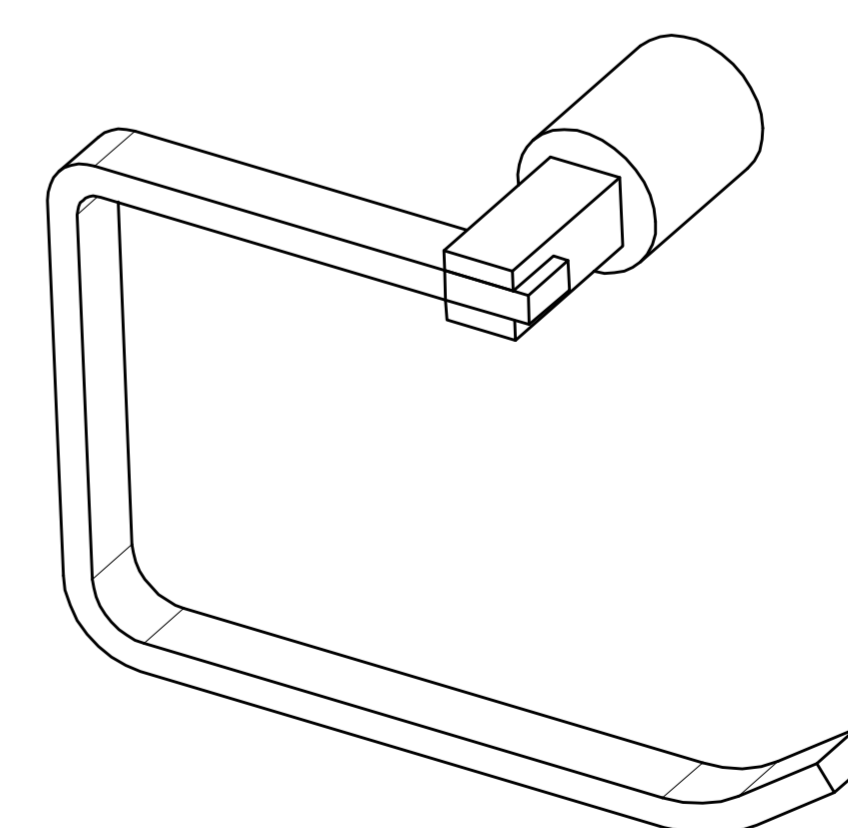

FASHION PORTA PAPEL SIN TAPA

Extra **Durable**

Acabado Cromado de Alta Calidad
Superficie duradera y atractiva.

1

Simple Instalación
Fácil y rápida, con herramientas básicas.

2

4

Accesorios de Montaje
Pernos y tarugos para la instalación.

Medidas: Largo 152mm x Ancho 70mm x Altura 101mm

Código de Producto	FA 1016
Material	Bronce Pesado
Acabado	Cromado
Largo	152mm
Ancho	70mm
Altura	101mm
Componentes de Instalación (tornillo(s), tarugo(s) de plástico, etc.)	Si