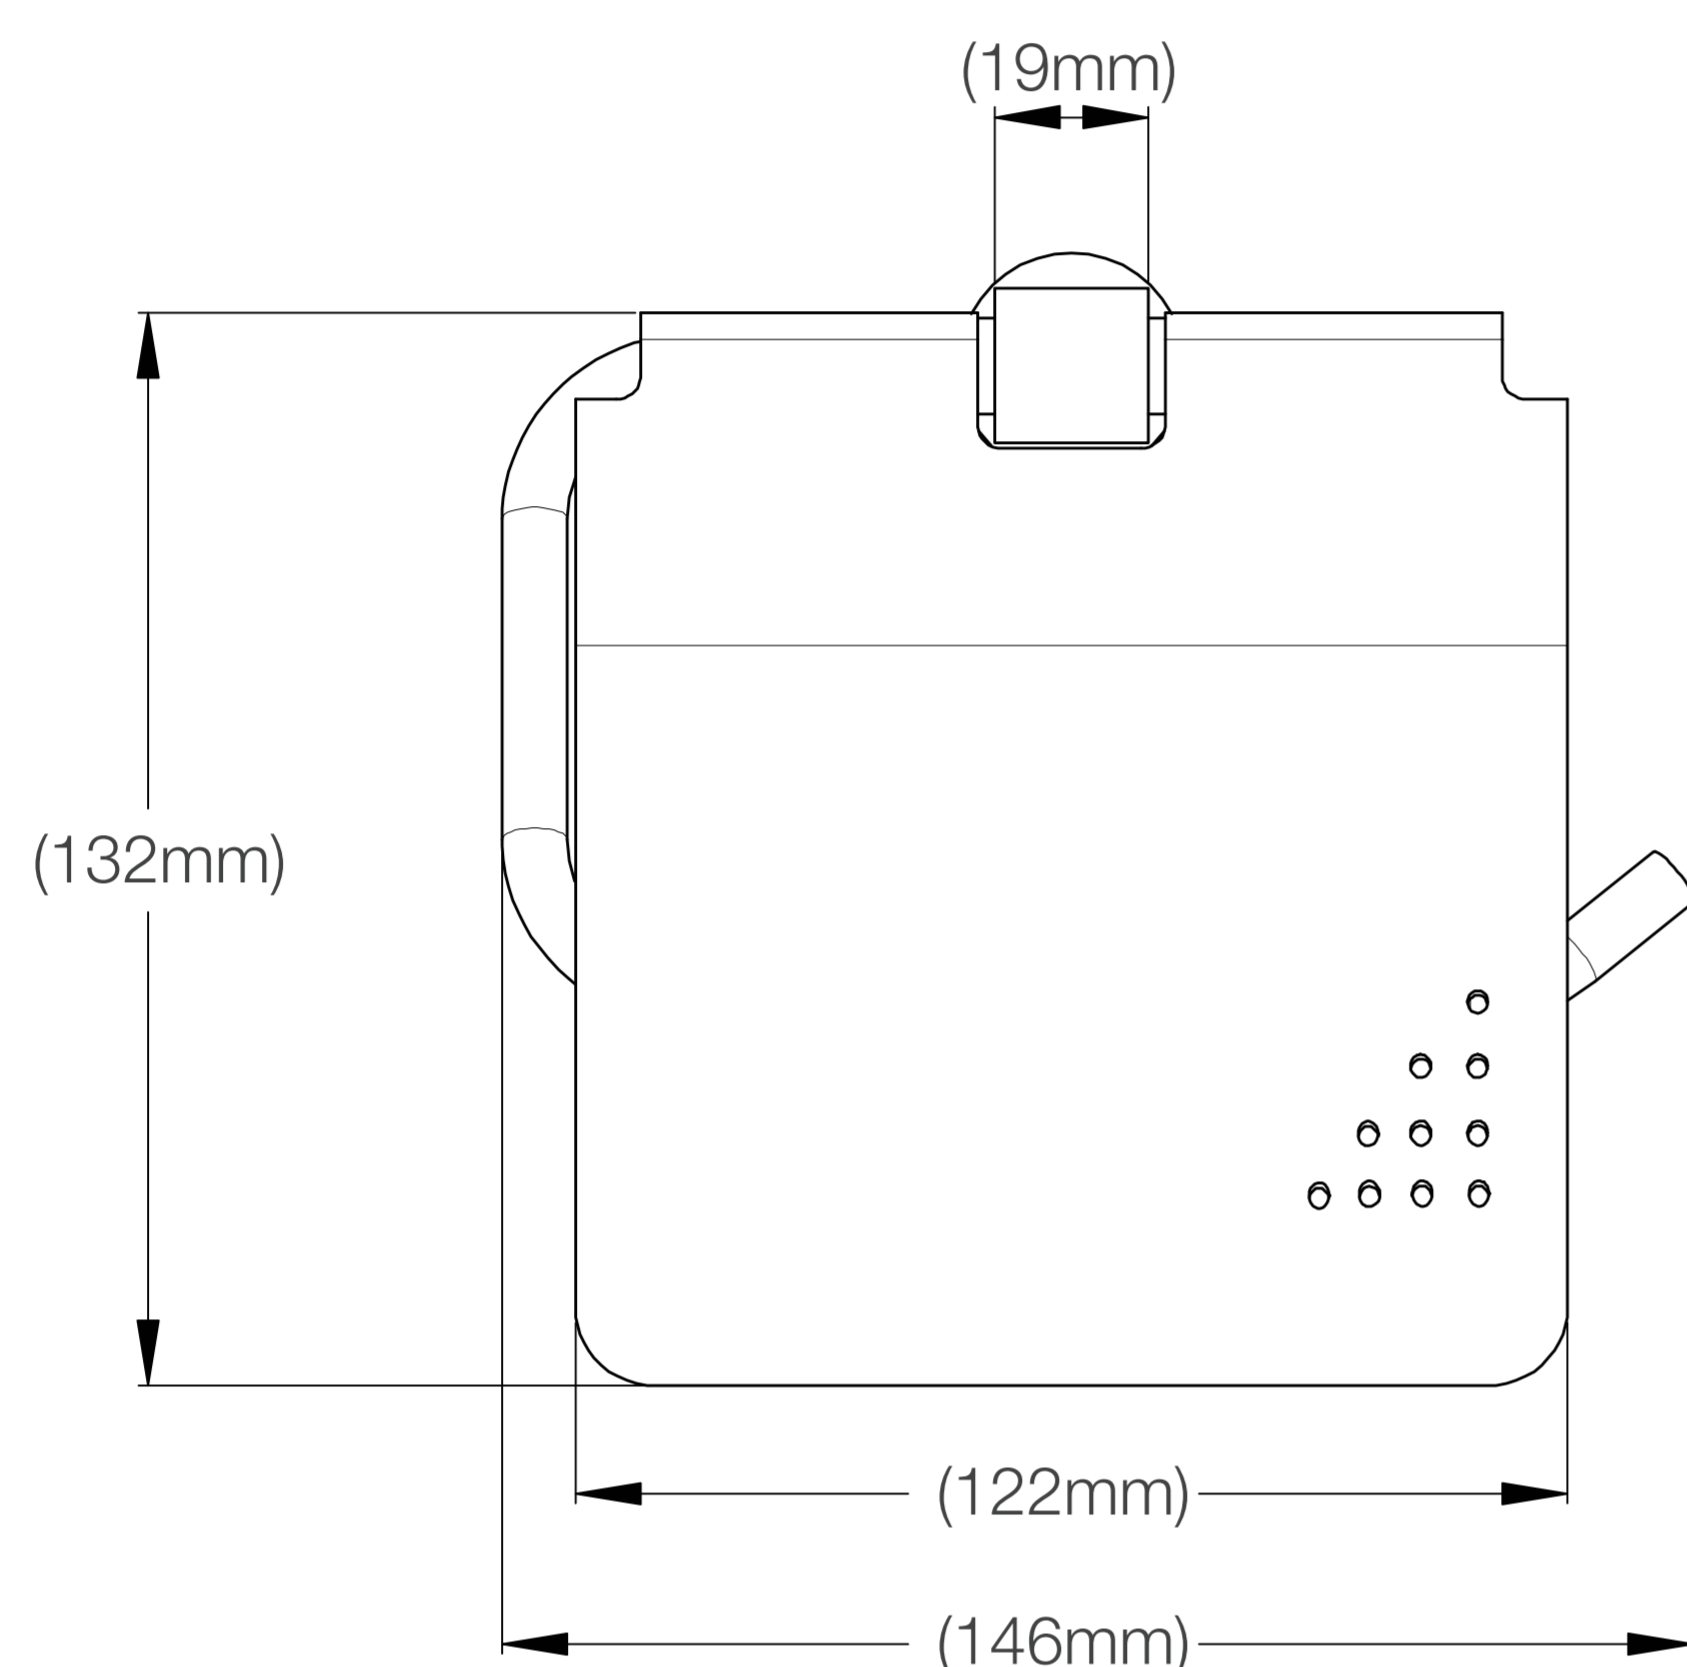

# FERRETTI

Medidas: Largo 146mm x Ancho 70mm x Altura 132mm

<b>Código de Producto</b>	FA 1019
<b>Material</b>	Bronce Pesado
<b>Acabado</b>	Cromado
<b>Largo</b>	146mm
<b>Ancho</b>	70mm
<b>Altura</b>	132mm
<b>Componentes de Instalación (tornillo(s), tarugo(s) de plástico, etc.)</b>	Si