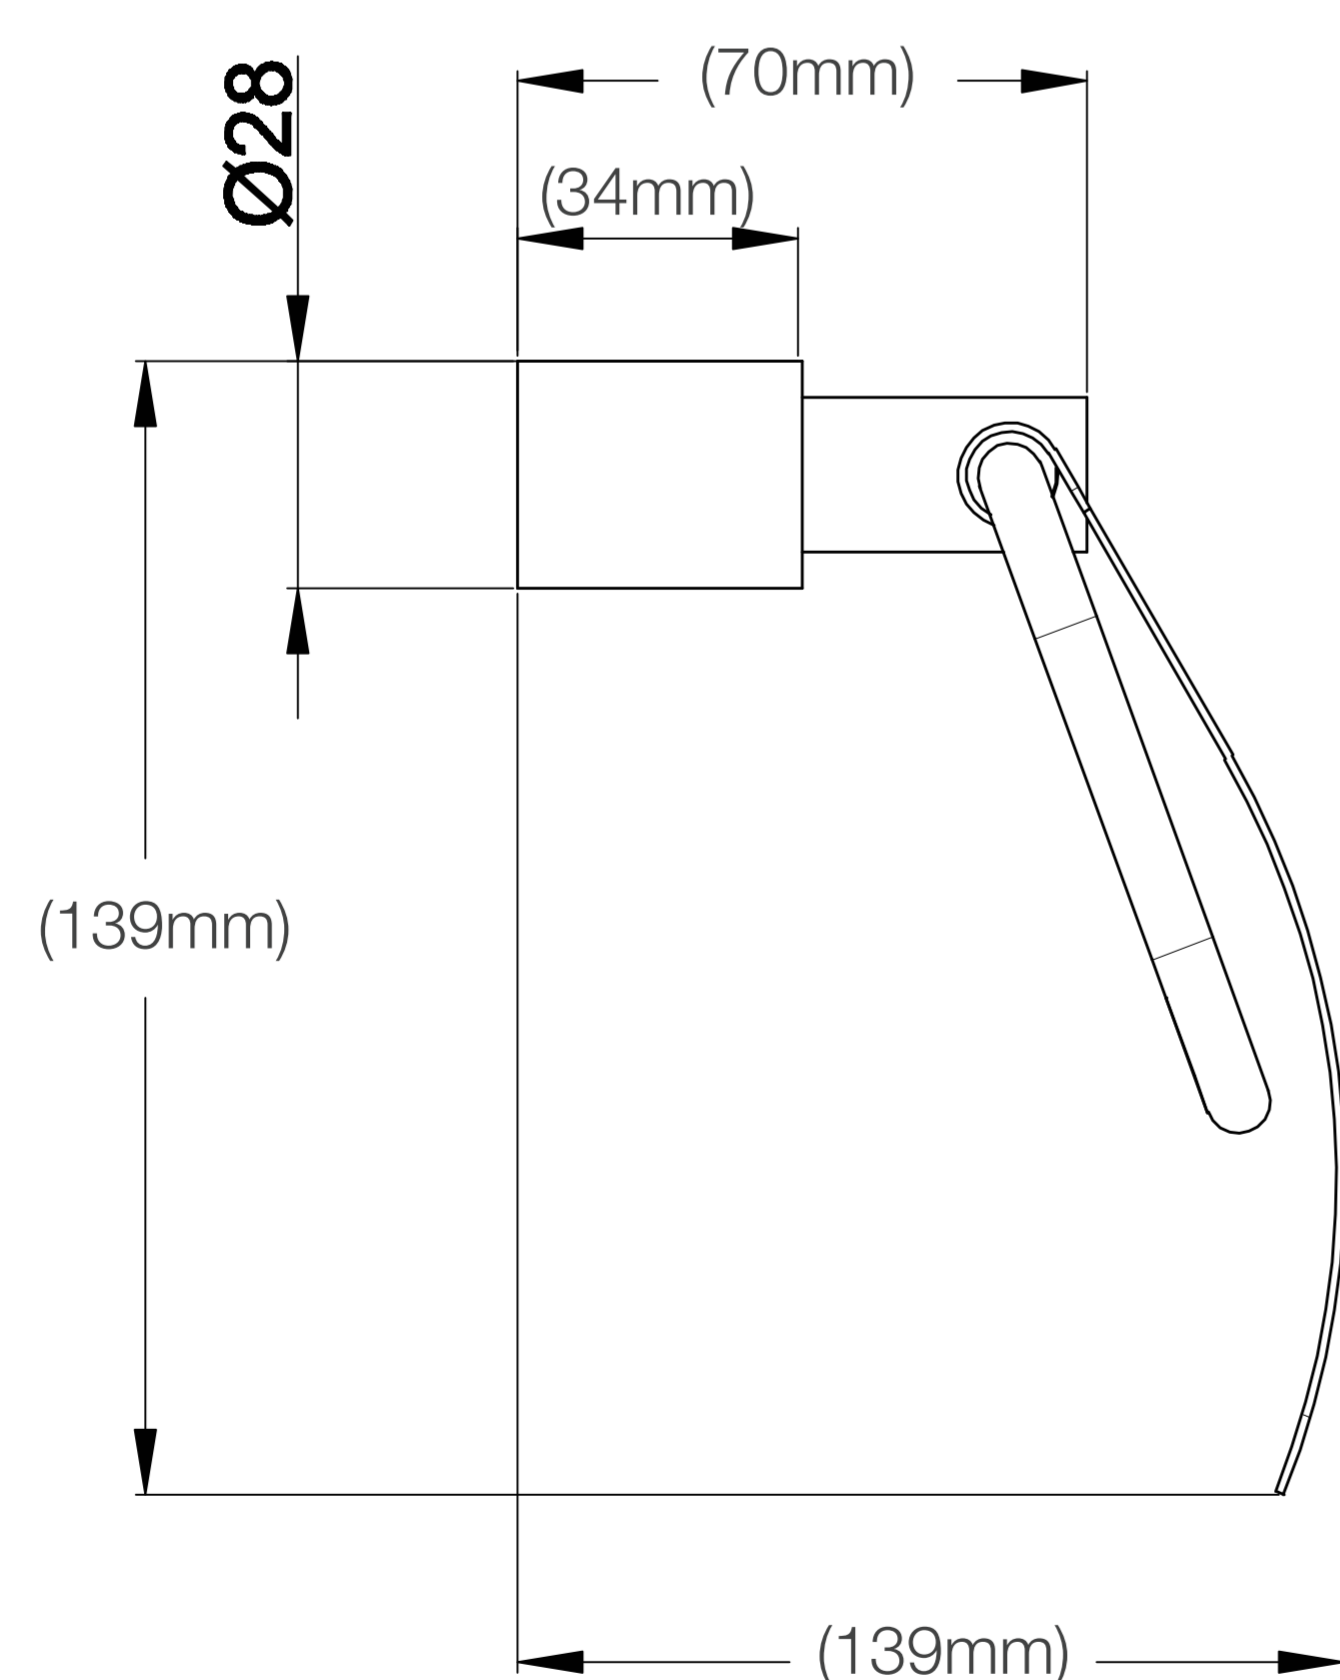

# FERRETTI

Medidas: Largo 146mm x Ancho 70mm x Altura 132mm

<b>Código de Producto</b>	FA 1019
<b>Material</b>	Bronce Pesado
<b>Acabado</b>	Cromado
<b>Largo</b>	146mm
<b>Ancho</b>	70mm
<b>Altura</b>	132mm
<b>Componentes de Instalación (tornillo(s), tarugo(s) de plástico, etc.)</b>	Si