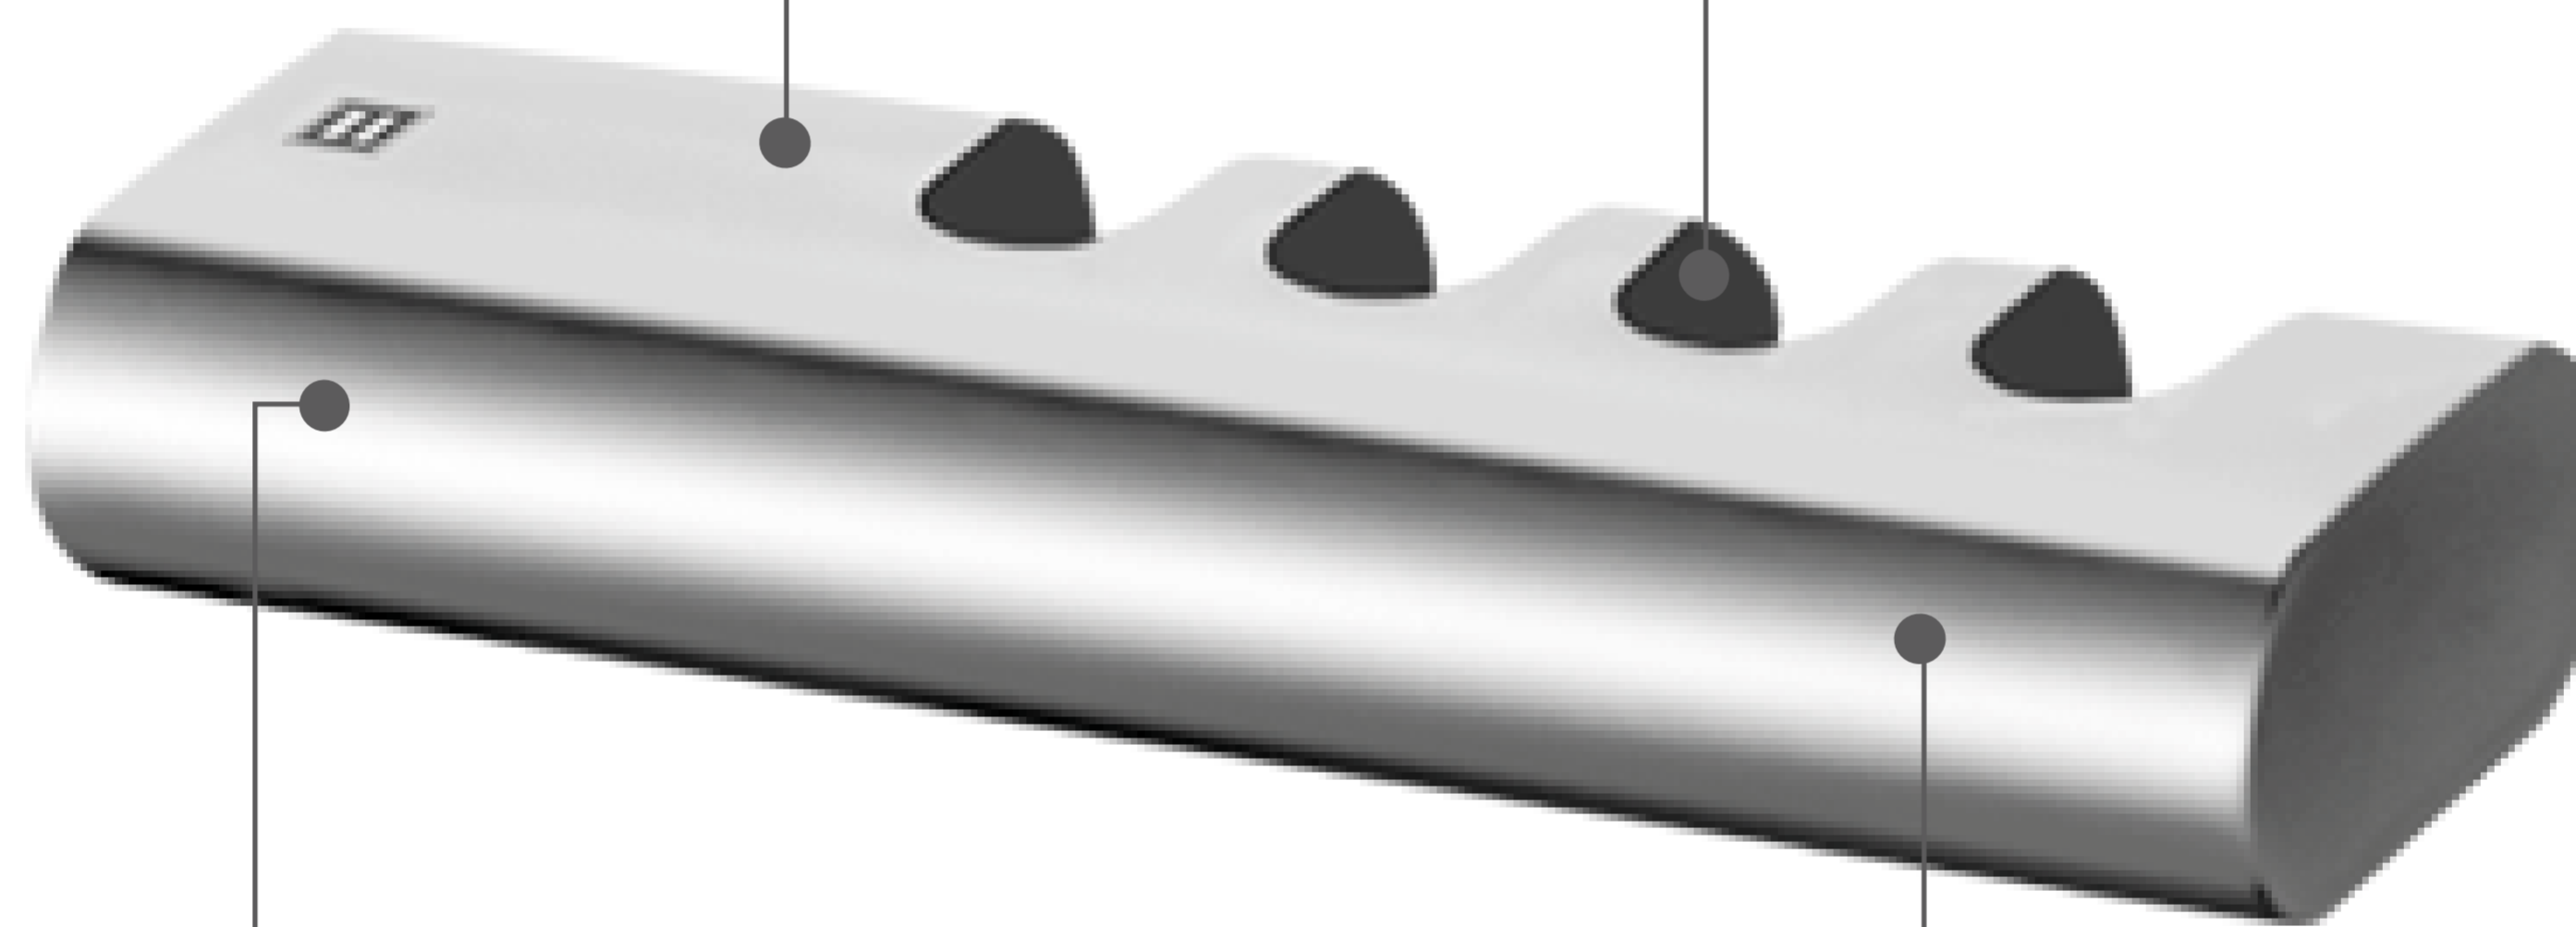

FASHION PLUS PORTA CEPILLOS DE BRONCE

Extra **Durable**

Acabado Cromado de Alta Calidad
Superficie duradera y atractiva.

1

3

Simple Instalación

Fácil y rápida, con herramientas básicas.

Accesorios de Montaje
Pernos y tarugos para la instalación.

2

4

Fabricado en Bronce Pesado

Para máxima duración.

Diseño Moderno
Minimalista

Fácil
Limpieza

Todo lo que necesitas
está incluido

Fácil instalación

Garantía Limitada contra
daños de fabricación

FASHION PLUS PORTA CEPILLOS DE BRONCE

FERRETTI

Medidas: Largo 94mm x Ancho 18mm x Altura 16mm

Código de Producto	FA 1020
Material	Bronce Pesado
Acabado	Cromado
Largo	94mm
Ancho	18mm
Altura	16mm
Componentes de Instalación (tornillo(s), tarugo(s) de plástico, etc.)	Si