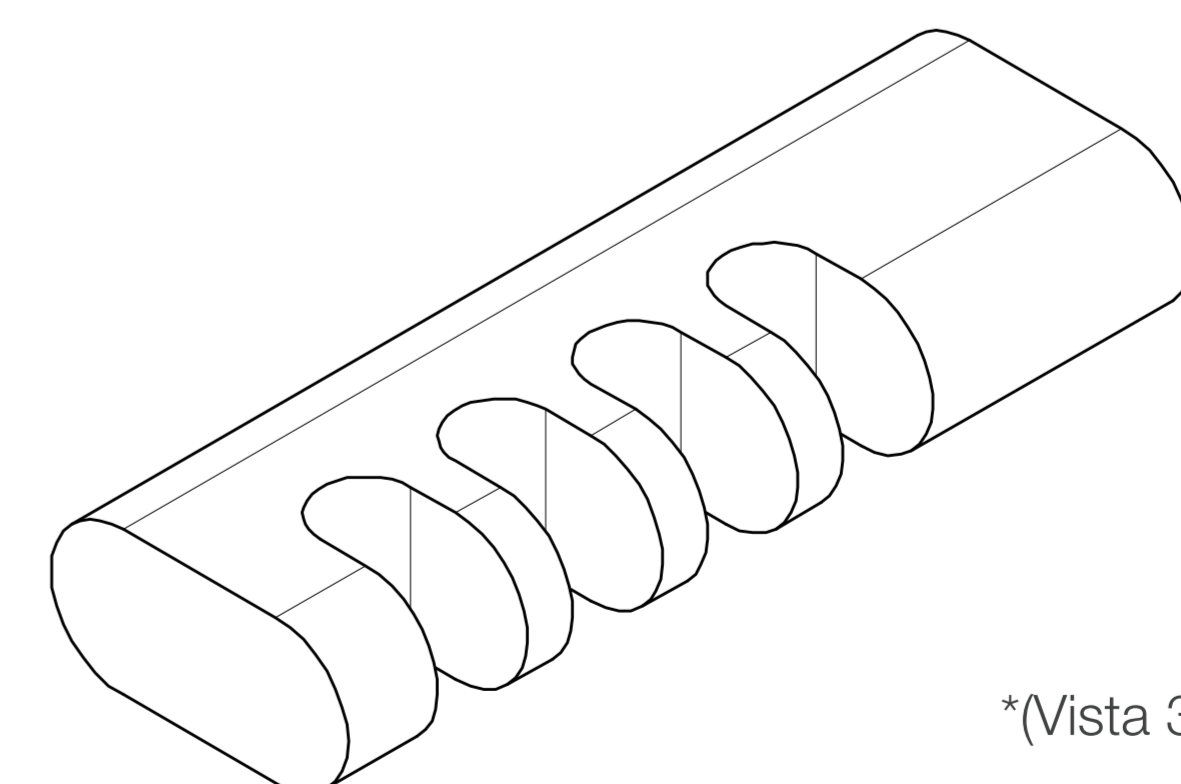

Garantía Limitada contra
daños de fabricación

FASHION PLUS PORTA CEPILLOS DE BRONCE

FERRETTI

Medidas: Largo 94mm x Ancho 18mm x Altura 16mm

Código de Producto	FA 1020
Material	Bronce Pesado
Acabado	Cromado
Largo	94mm
Ancho	18mm
Altura	16mm
Componentes de Instalación (tornillo(s), tarugo(s) de plástico, etc.)	Si