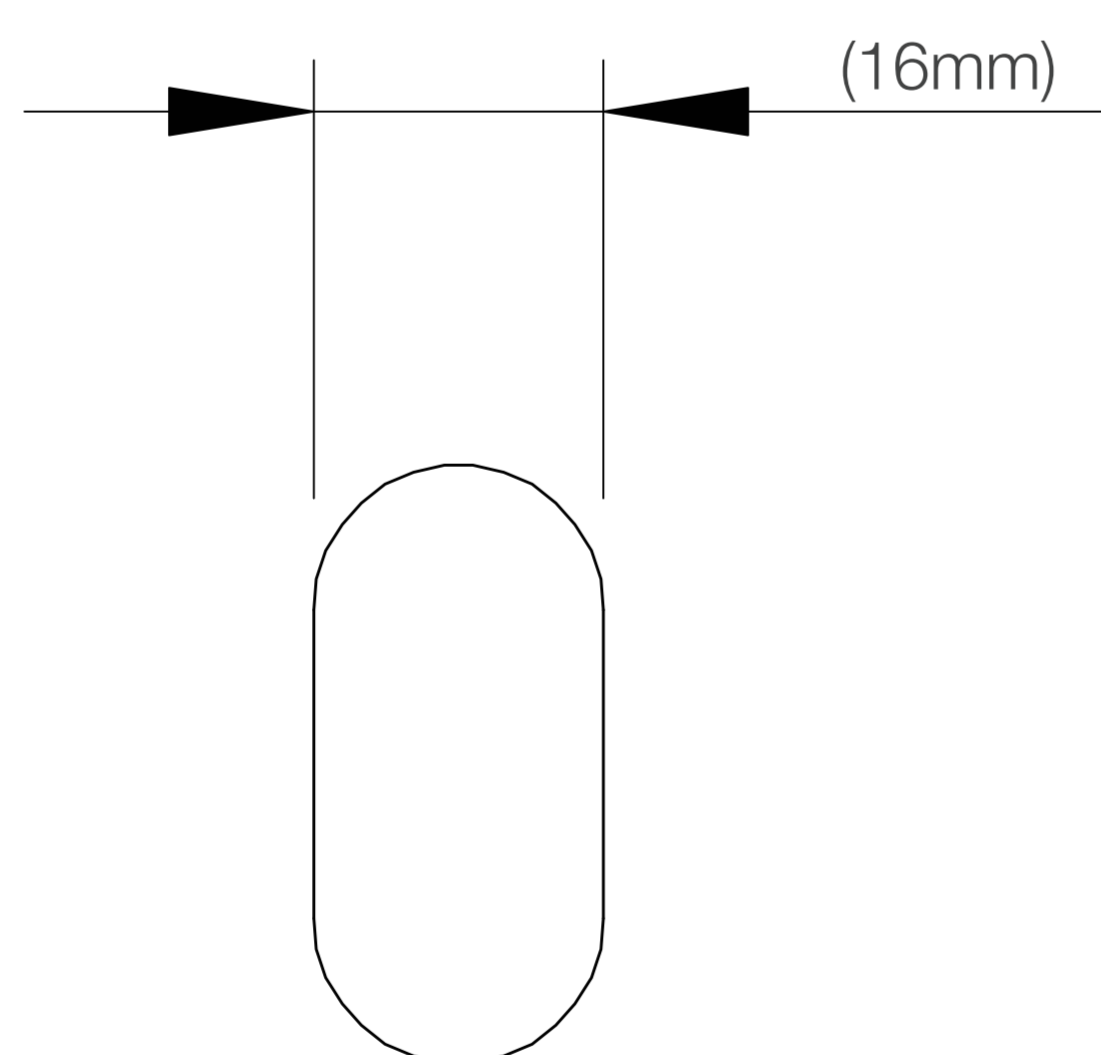

Garantía Limitada contra
daños de fabricación

FASHION PLUS PORTA CEPILLOS DE BRONCE

FERRETTI

Medidas: Largo 94mm x Ancho 18mm x Altura 16mm

Código de Producto	FA 1020
Material	Bronce Pesado
Acabado	Cromado
Largo	94mm
Ancho	18mm
Altura	16mm
Componentes de Instalación (tornillo(s), tarugo(s) de plástico, etc.)	Si

*(Vista 3/4)