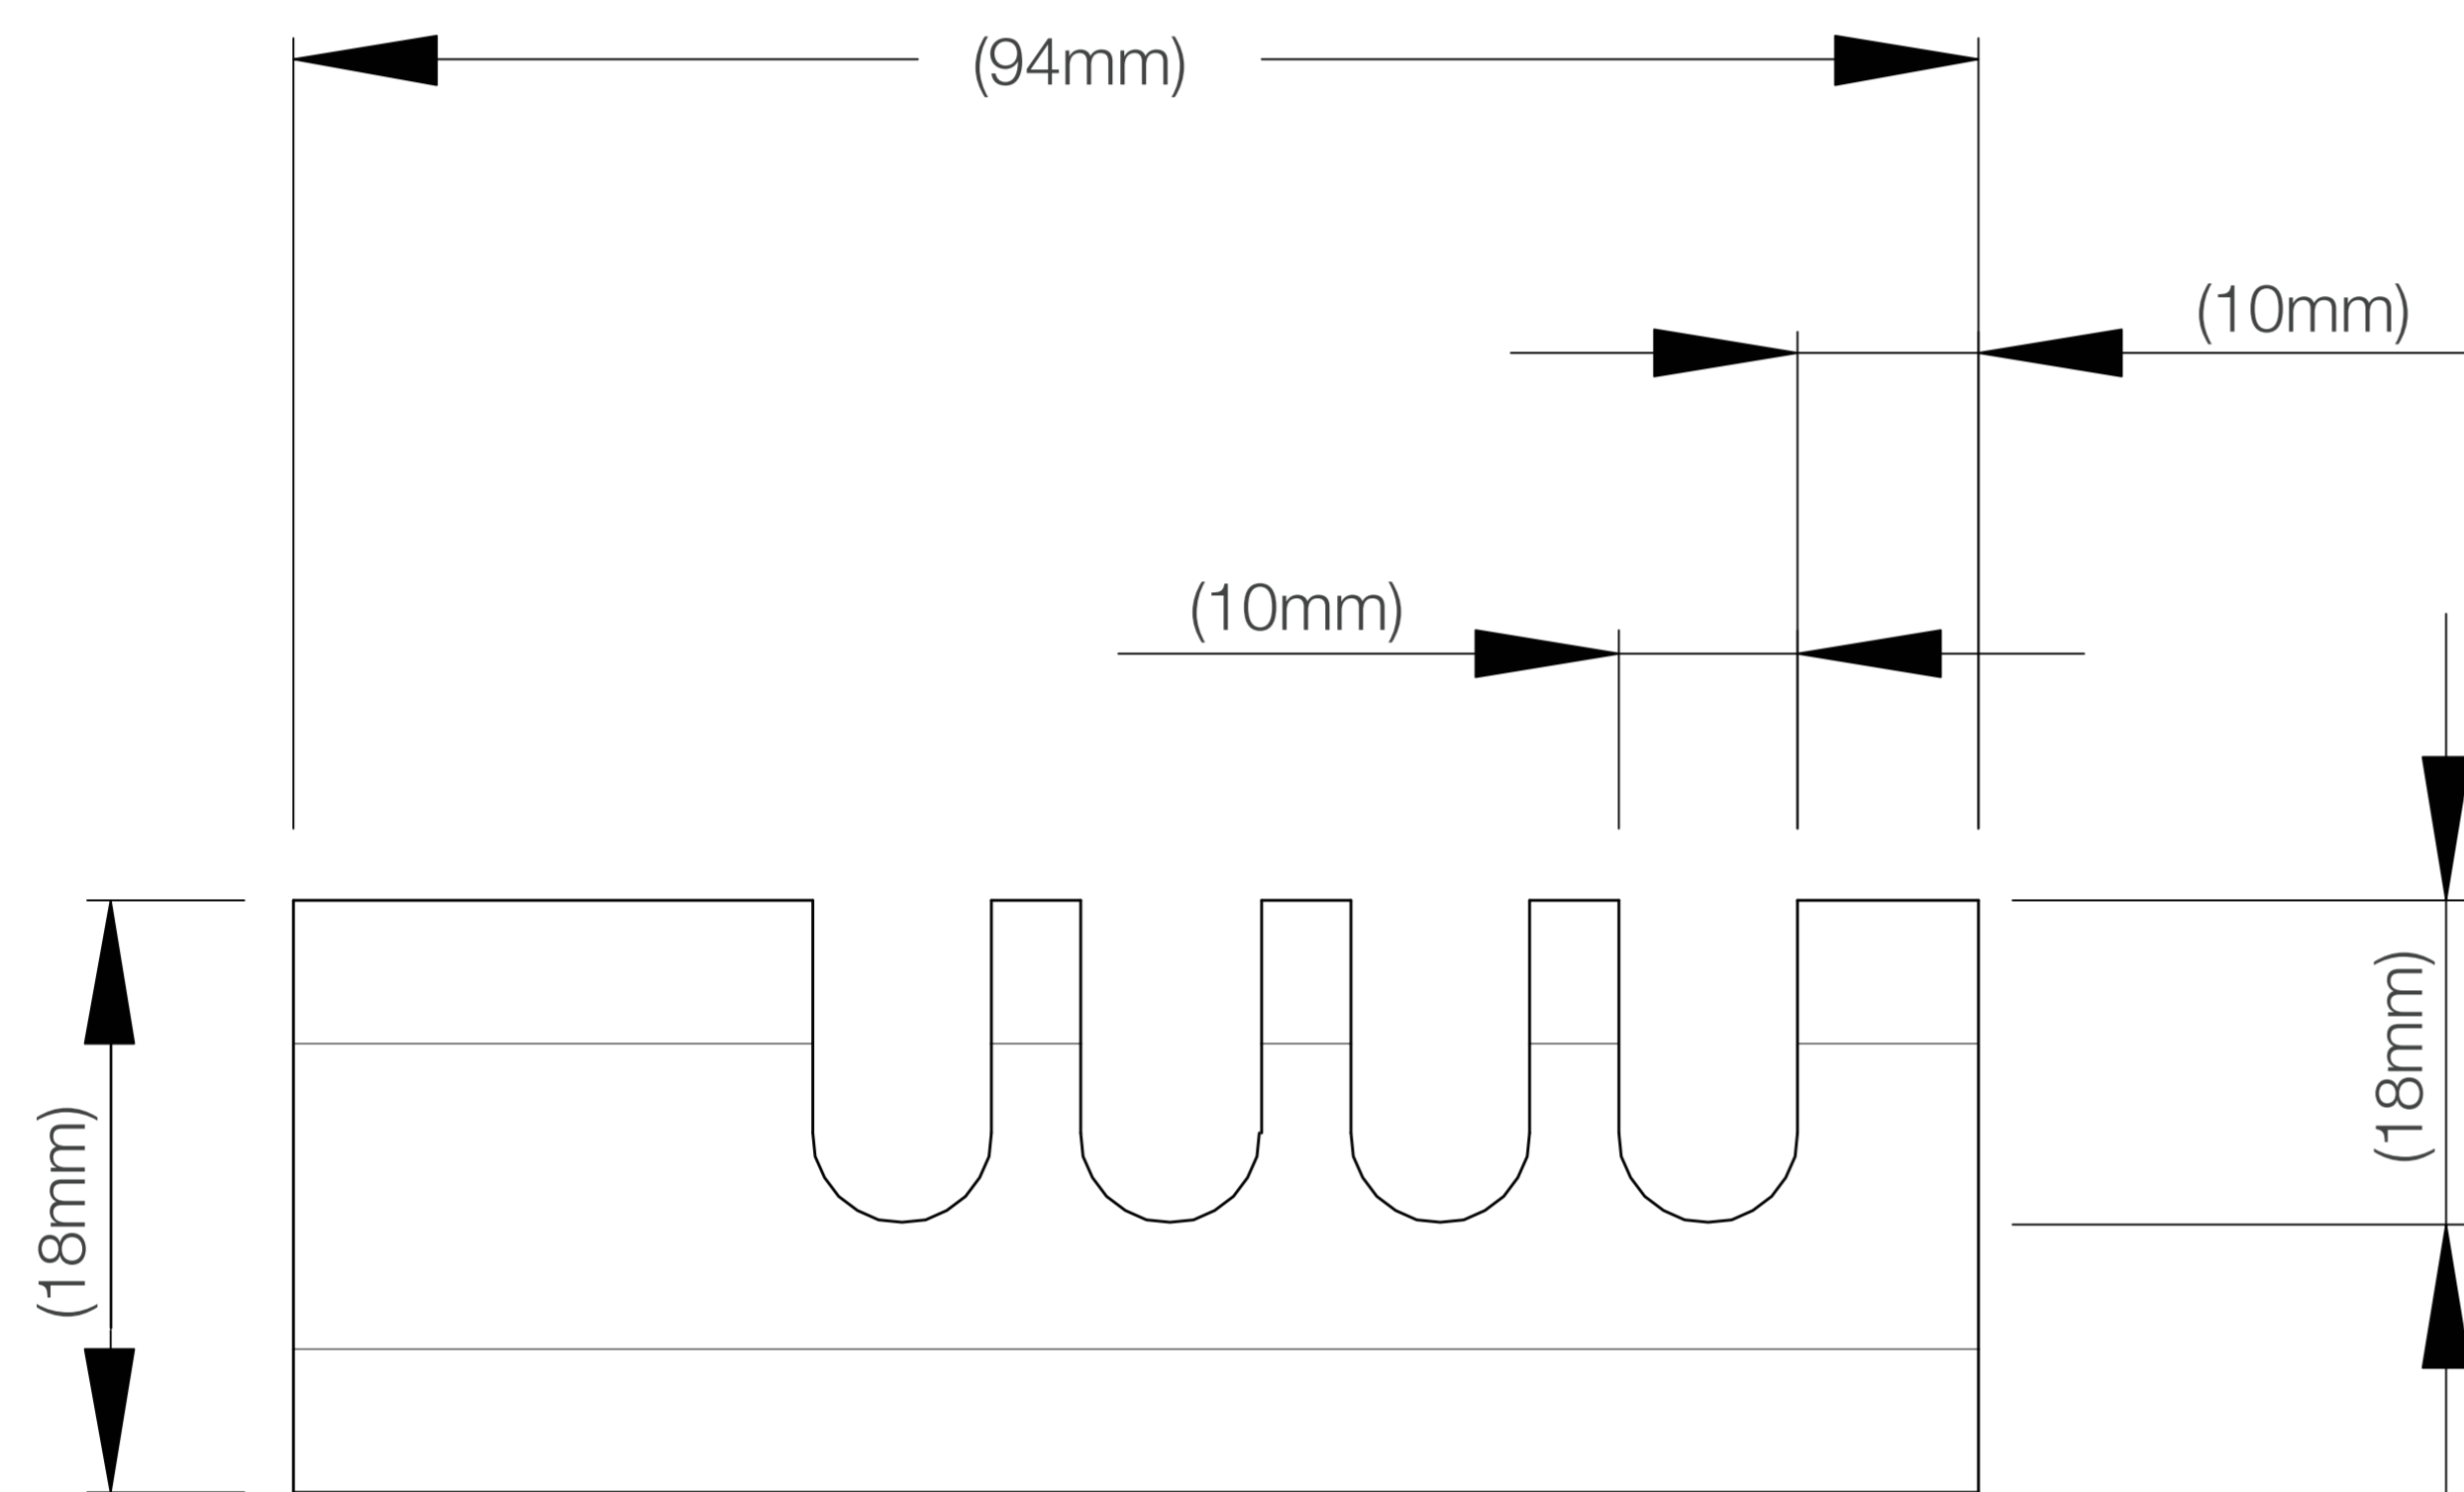

Garantía Limitada contra
daños de fabricación

FASHION PLUS PORTA CEPILLOS DE BRONCE

FERRETTI

Medidas: Largo 94mm x Ancho 18mm x Altura 16mm

Código de Producto	FA 1020
Material	Bronce Pesado
Acabado	Cromado
Largo	94mm
Ancho	18mm
Altura	16mm
Componentes de Instalación (tornillo(s), tarugo(s) de plástico, etc.)	Si

*(Vista 3/4)