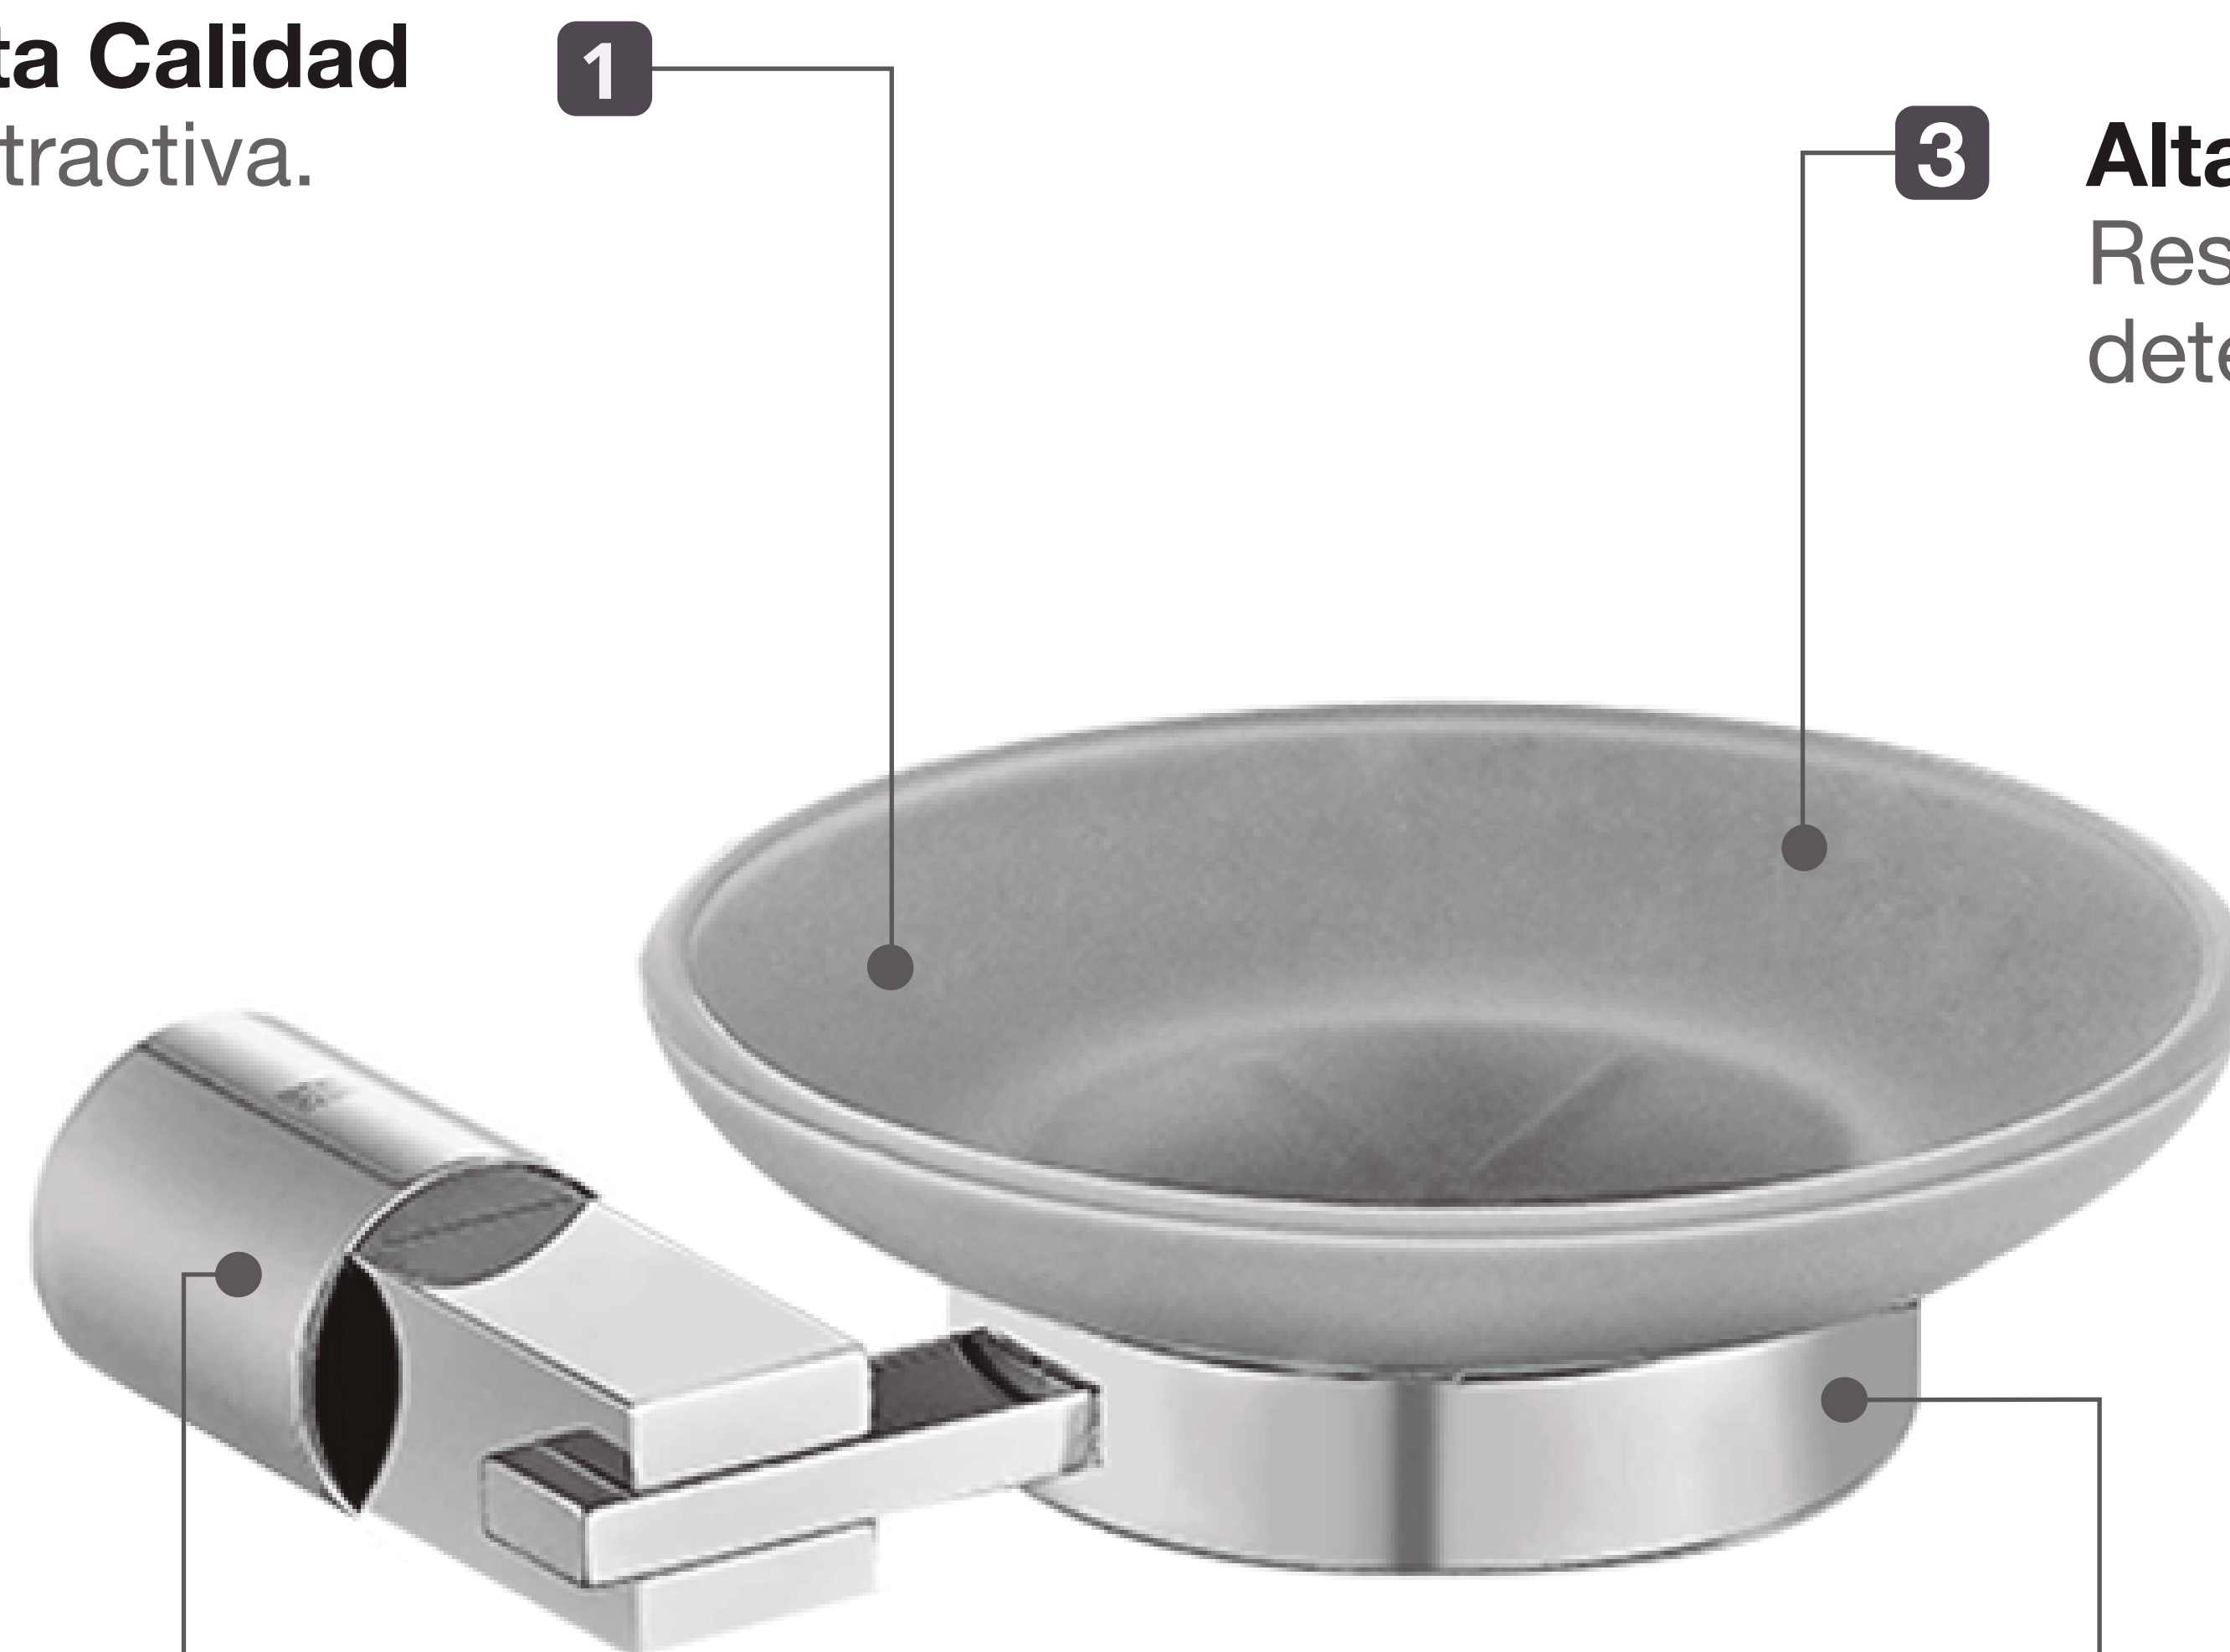

FASHION JABONERA DE VIDRIO

Extra **Durable**

Acabado Cromado Alta Calidad

Superficie duradera y atractiva.
Acabado perfecto.

1

3

Alta Calidad

Resistente a la corrosión y
deterioro de nuestros accesorios.

Complementos de Instalación

Pernos de acero inoxidable.

2

4

Simple Instalación

Fácil y rápida instalación
con herramientas básicas.

Diseño Moderno
Minimalista

Fácil
Limpieza