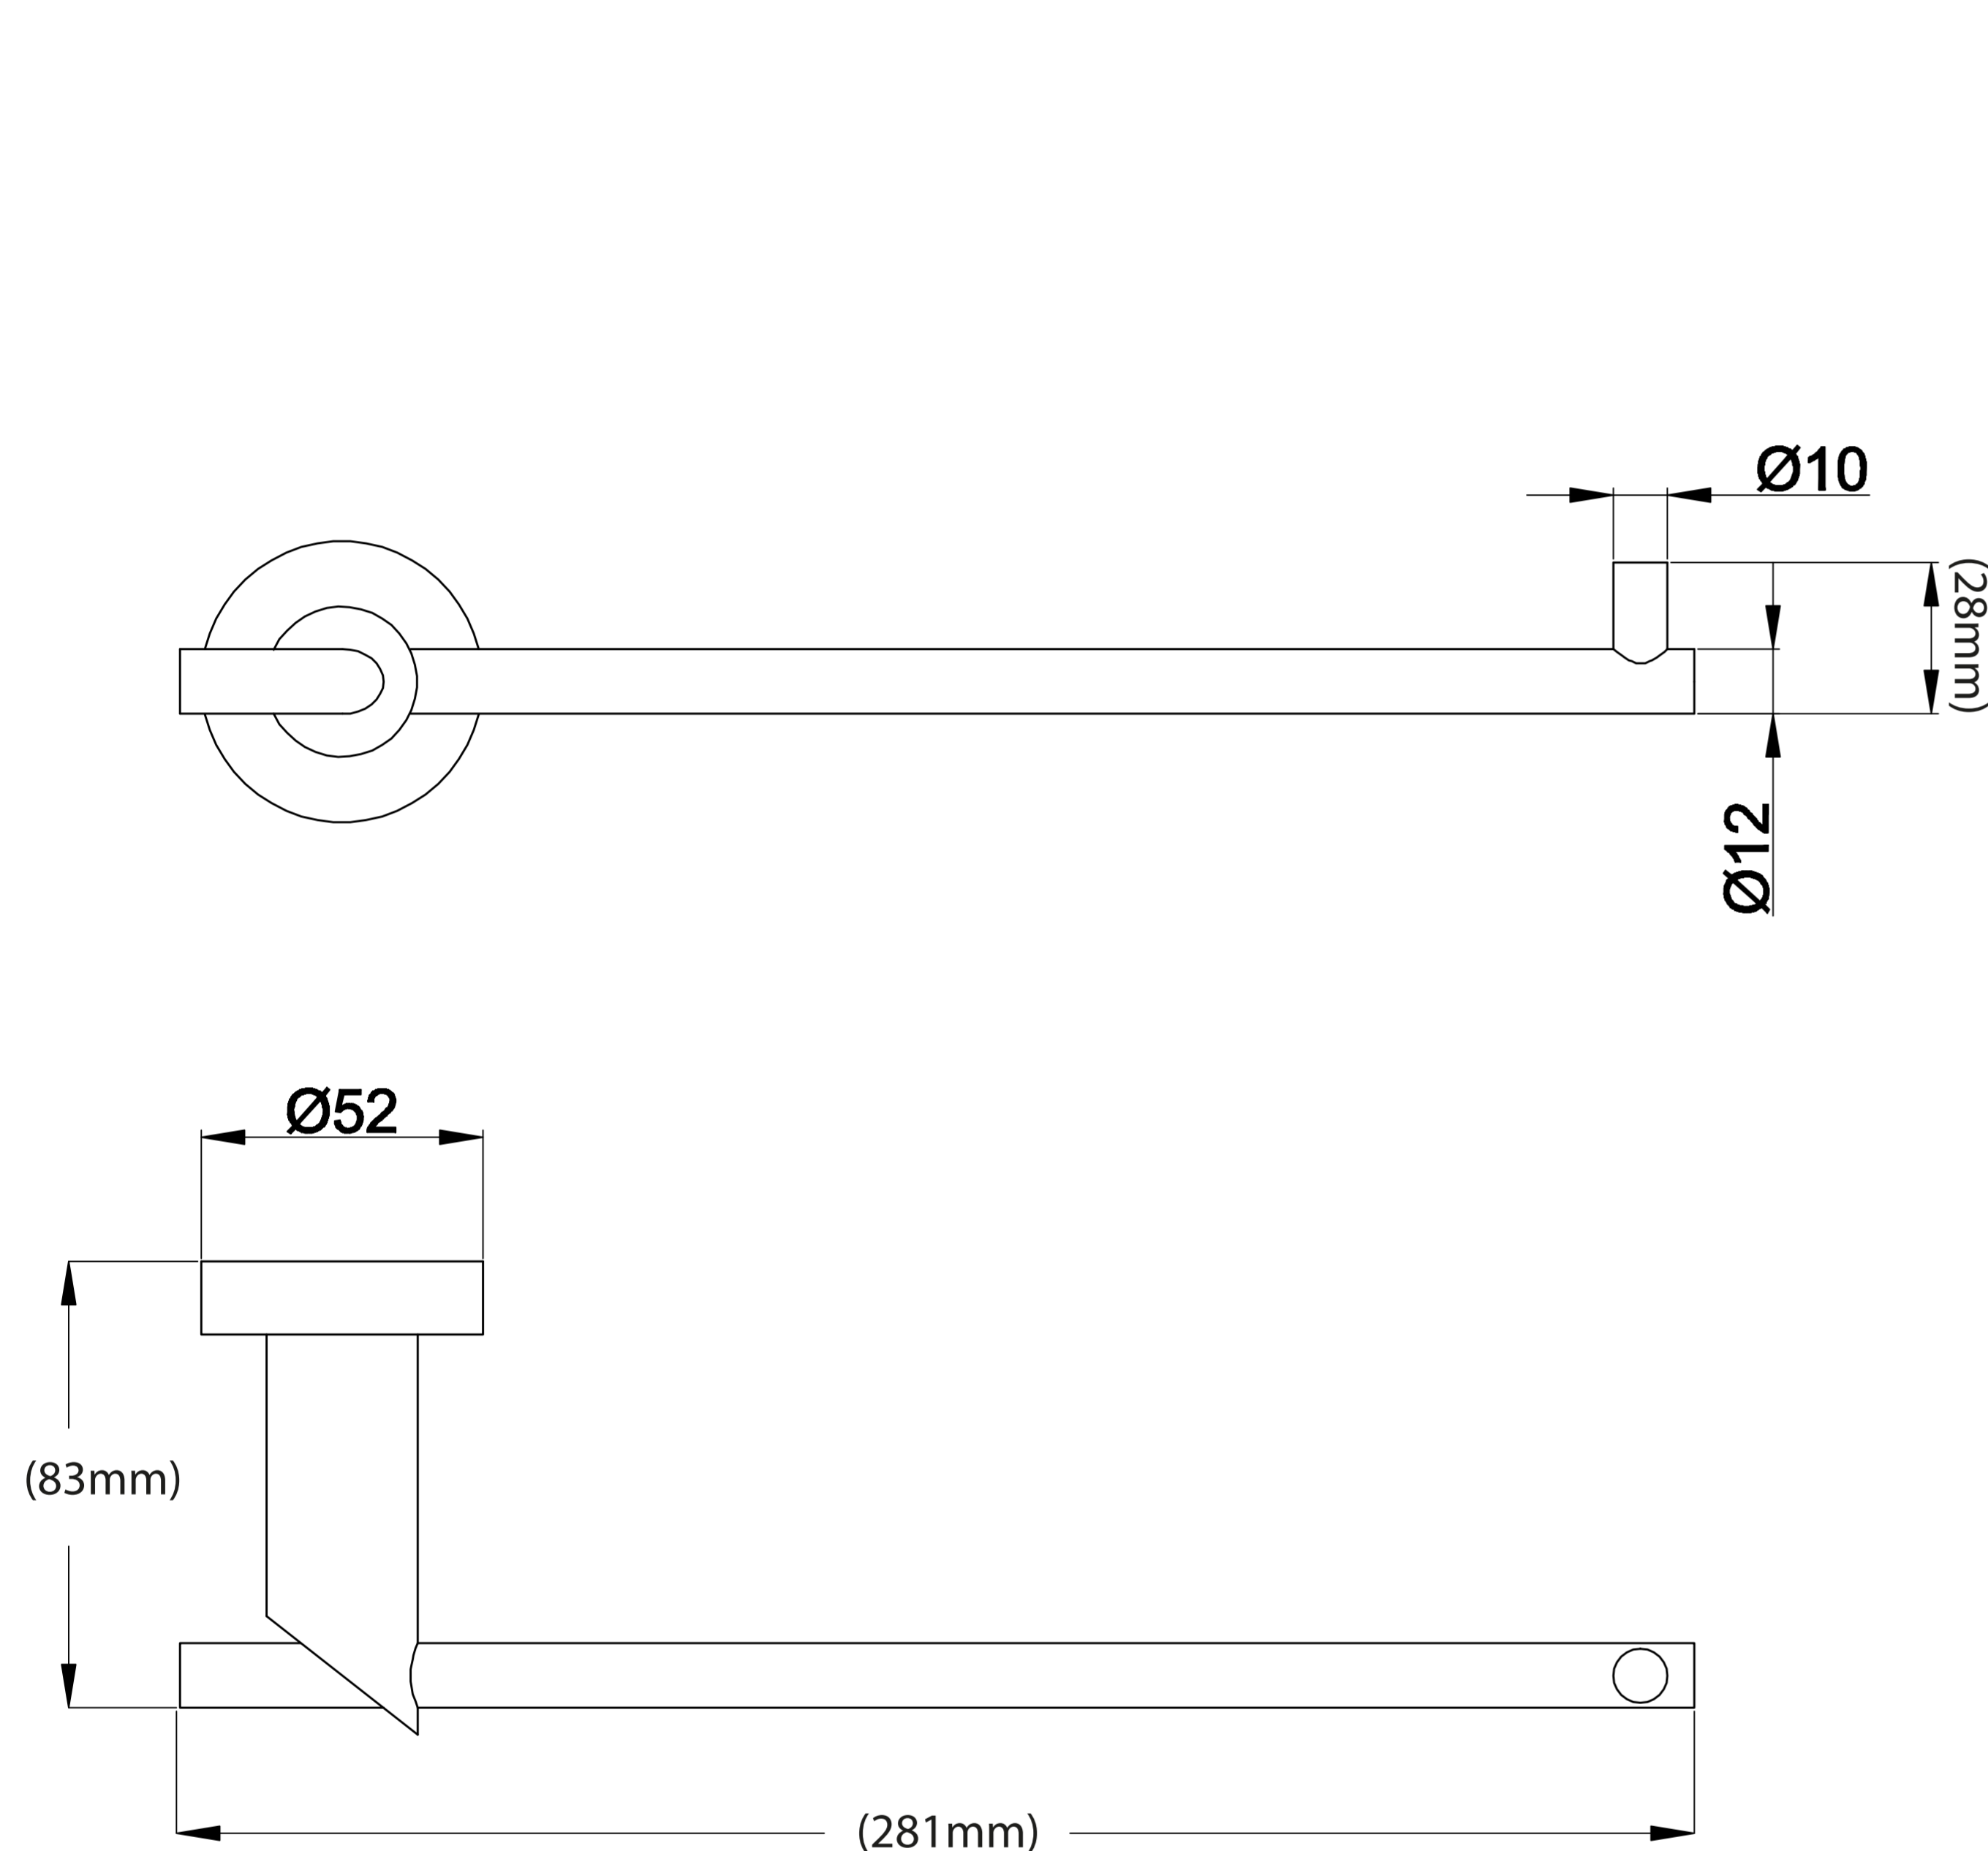

# FERRETTI

Medidas: Largo 281mm x Ancho 83mm x Altura 28mm

<b>Código de Producto</b>	FA 1072
<b>Material</b>	Bronce Pesado
<b>Acabado</b>	Cromado
<b>Largo</b>	281mm
<b>Ancho</b>	83mm
<b>Altura</b>	28mm
<b>Componentes de Instalación (tornillo(s), tarugo(s) de plástico, etc.)</b>	Si