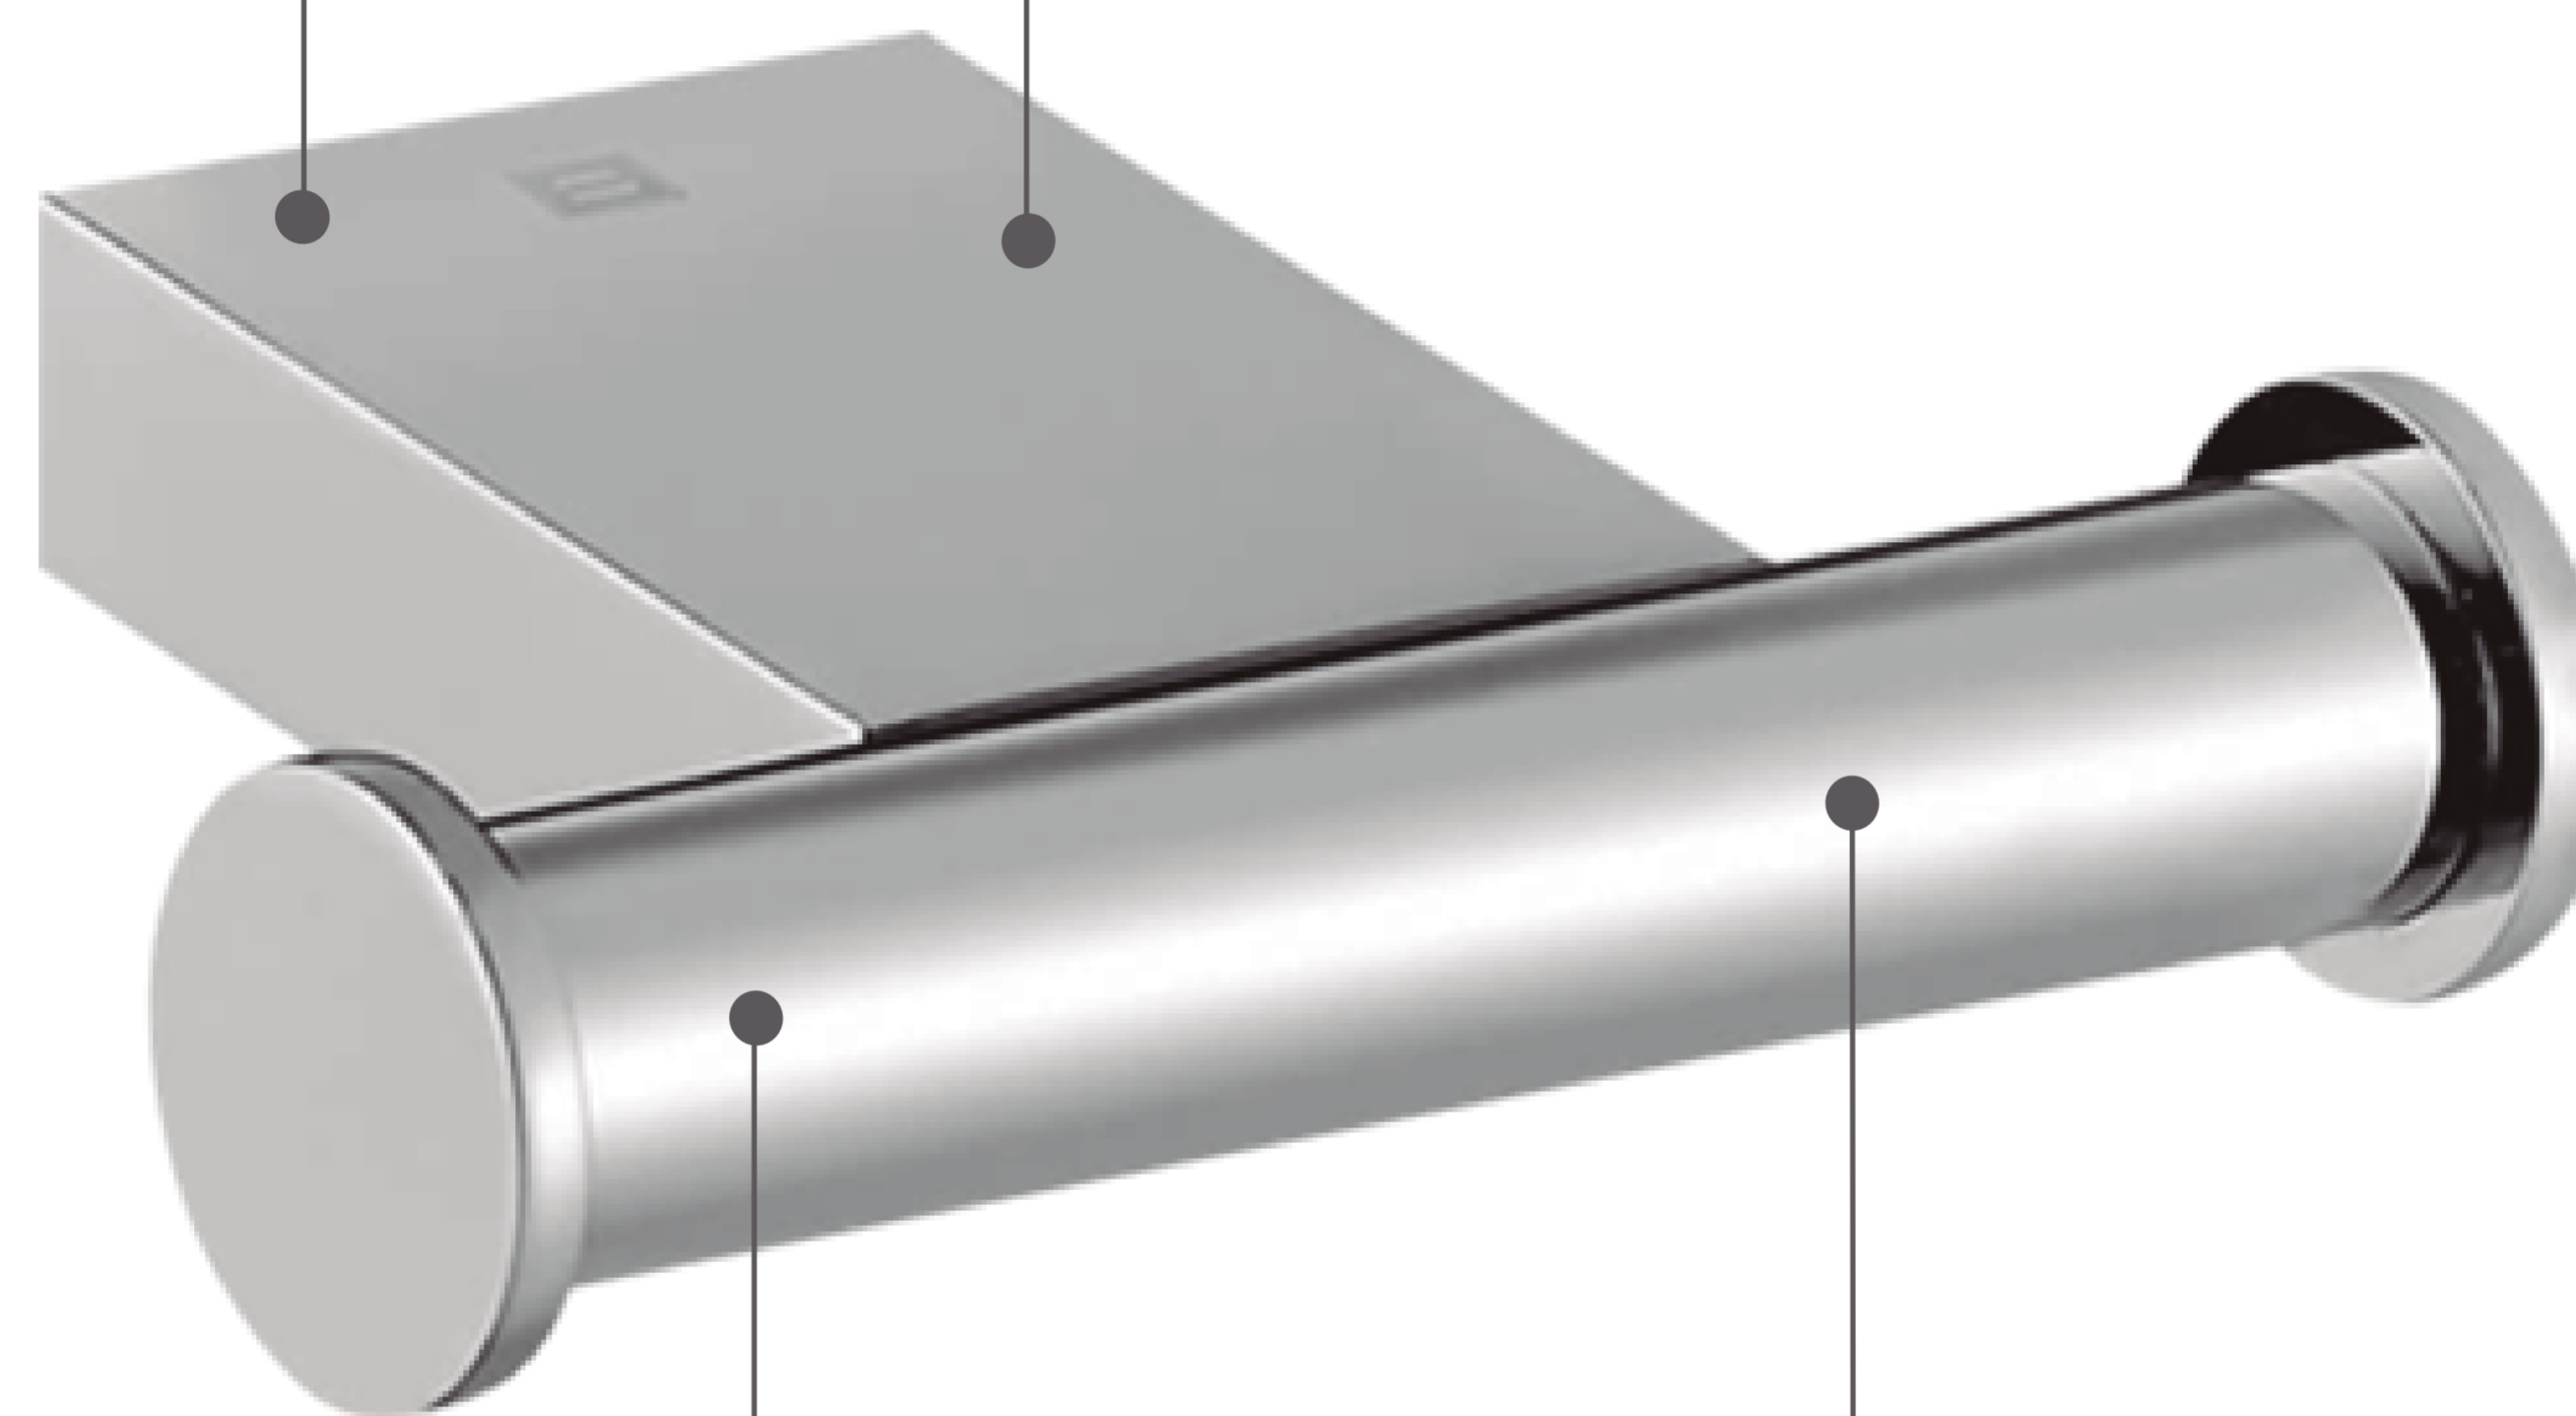

POLUX PERCHERO DOBLE

Extra **Durable**

Innovación **Tecnológica**

Simple Instalación
Fácil y rápida, con
herramientas básicas.

1

3

Accesorios de Montaje
Pernos y tarugos para la instalación.

Fabricado en Bronce Pesado
Para máxima duración.

2

4

**Acabado Cromado de
Alta Calidad**
Superficie duradera y atractiva.

Diseño Moderno
Minimalista

Fácil
Limpieza

Todo lo que necesitas
está incluido

Fácil instalación

Garantía Limitada contra
daños de fabricación

FERRETTI

Medidas: Largo 86mm x Ancho 66mm x Altura 14mm

Código de Producto	FA 1226
Material	Bronce Pesado
Acabado	Cromado
Largo	86mm
Ancho	66mm
Altura	14mm
Componentes de Instalación (tornillo, tarugo, etc.)	Si