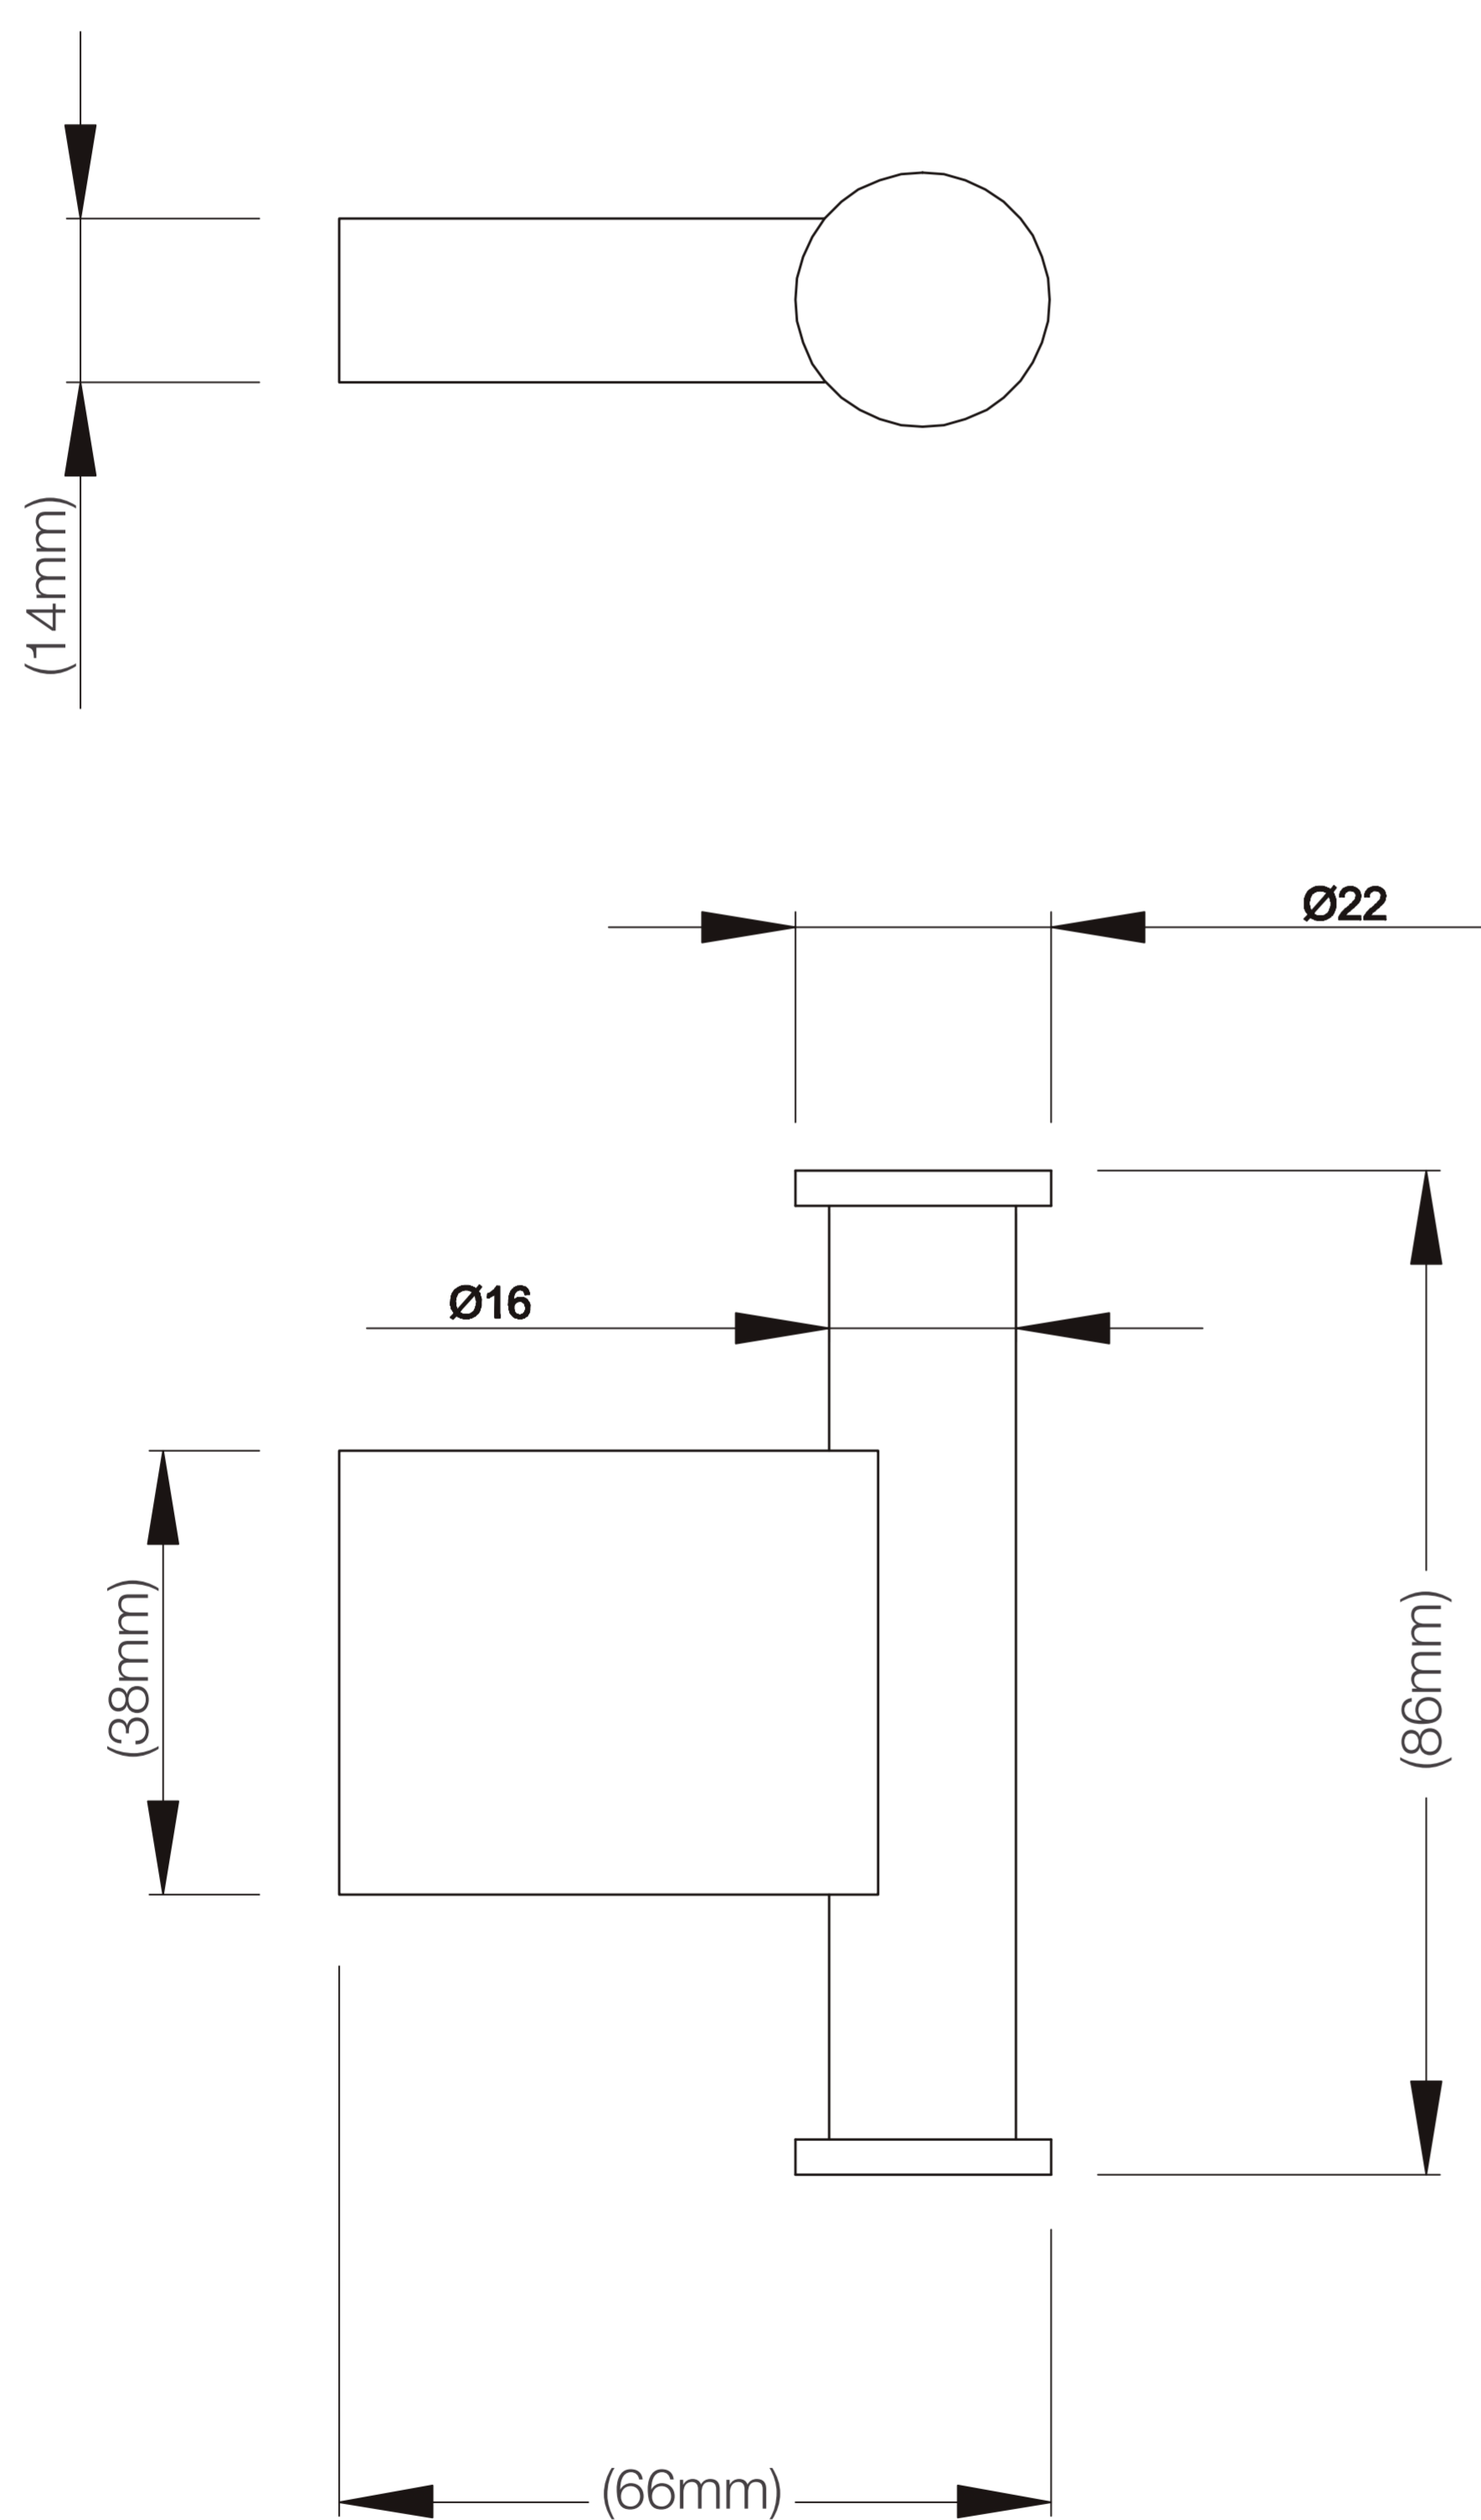

FERRETTI

Medidas: Largo 86mm x Ancho 66mm x Altura 14mm

Código de Producto	FA 1226
Material	Bronce Pesado
Acabado	Cromado
Largo	86mm
Ancho	66mm
Altura	14mm
Componentes de Instalación (tornillo, tarugo, etc.)	Si