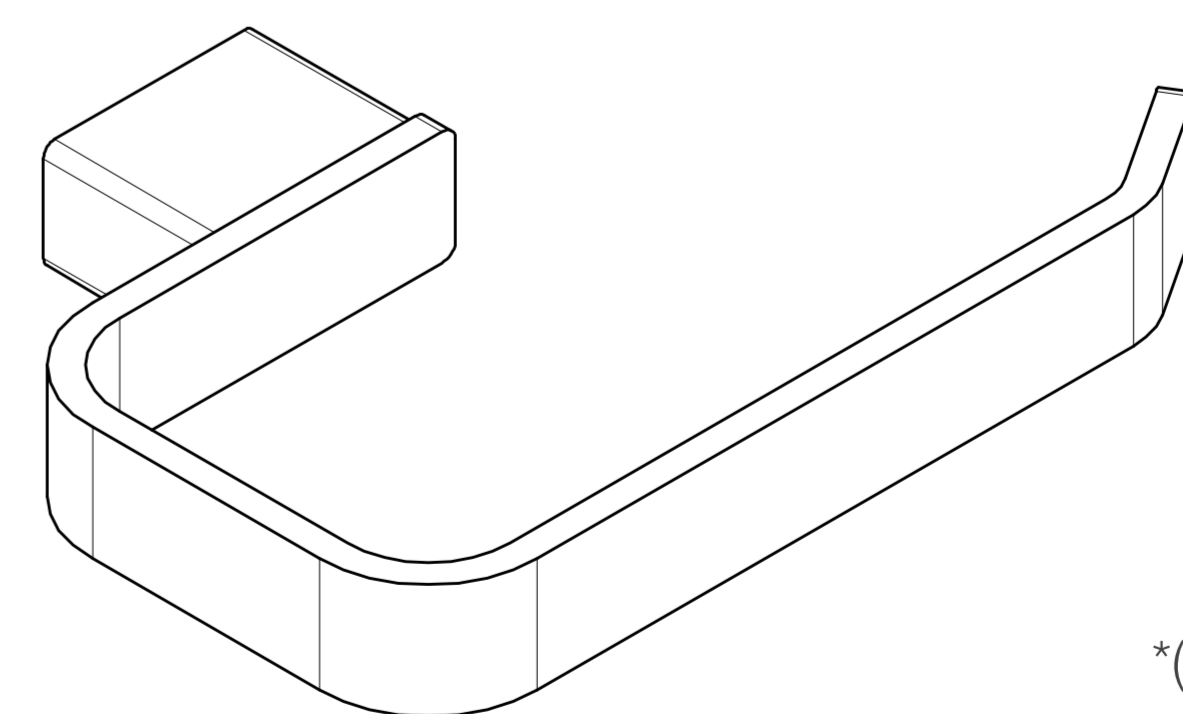

Todo lo que necesitas
está incluido

Fácil instalación

Garantía Limitada contra
daños de fabricación

VENUS PLUS TOALLERO DE MANO DE BRONCE PESADO

FERRETTI

Medidas: Largo 157mm x Ancho 112mm x Altura 21mm

Código de Producto	FA 1377
Material	Bronce Pesado
Acabado	Cromado
Largo	157mm
Ancho	112mm
Altura	21mm
Componentes de Instalación (tornillo(s), tarugo(s) de plástico, etc.)	Si