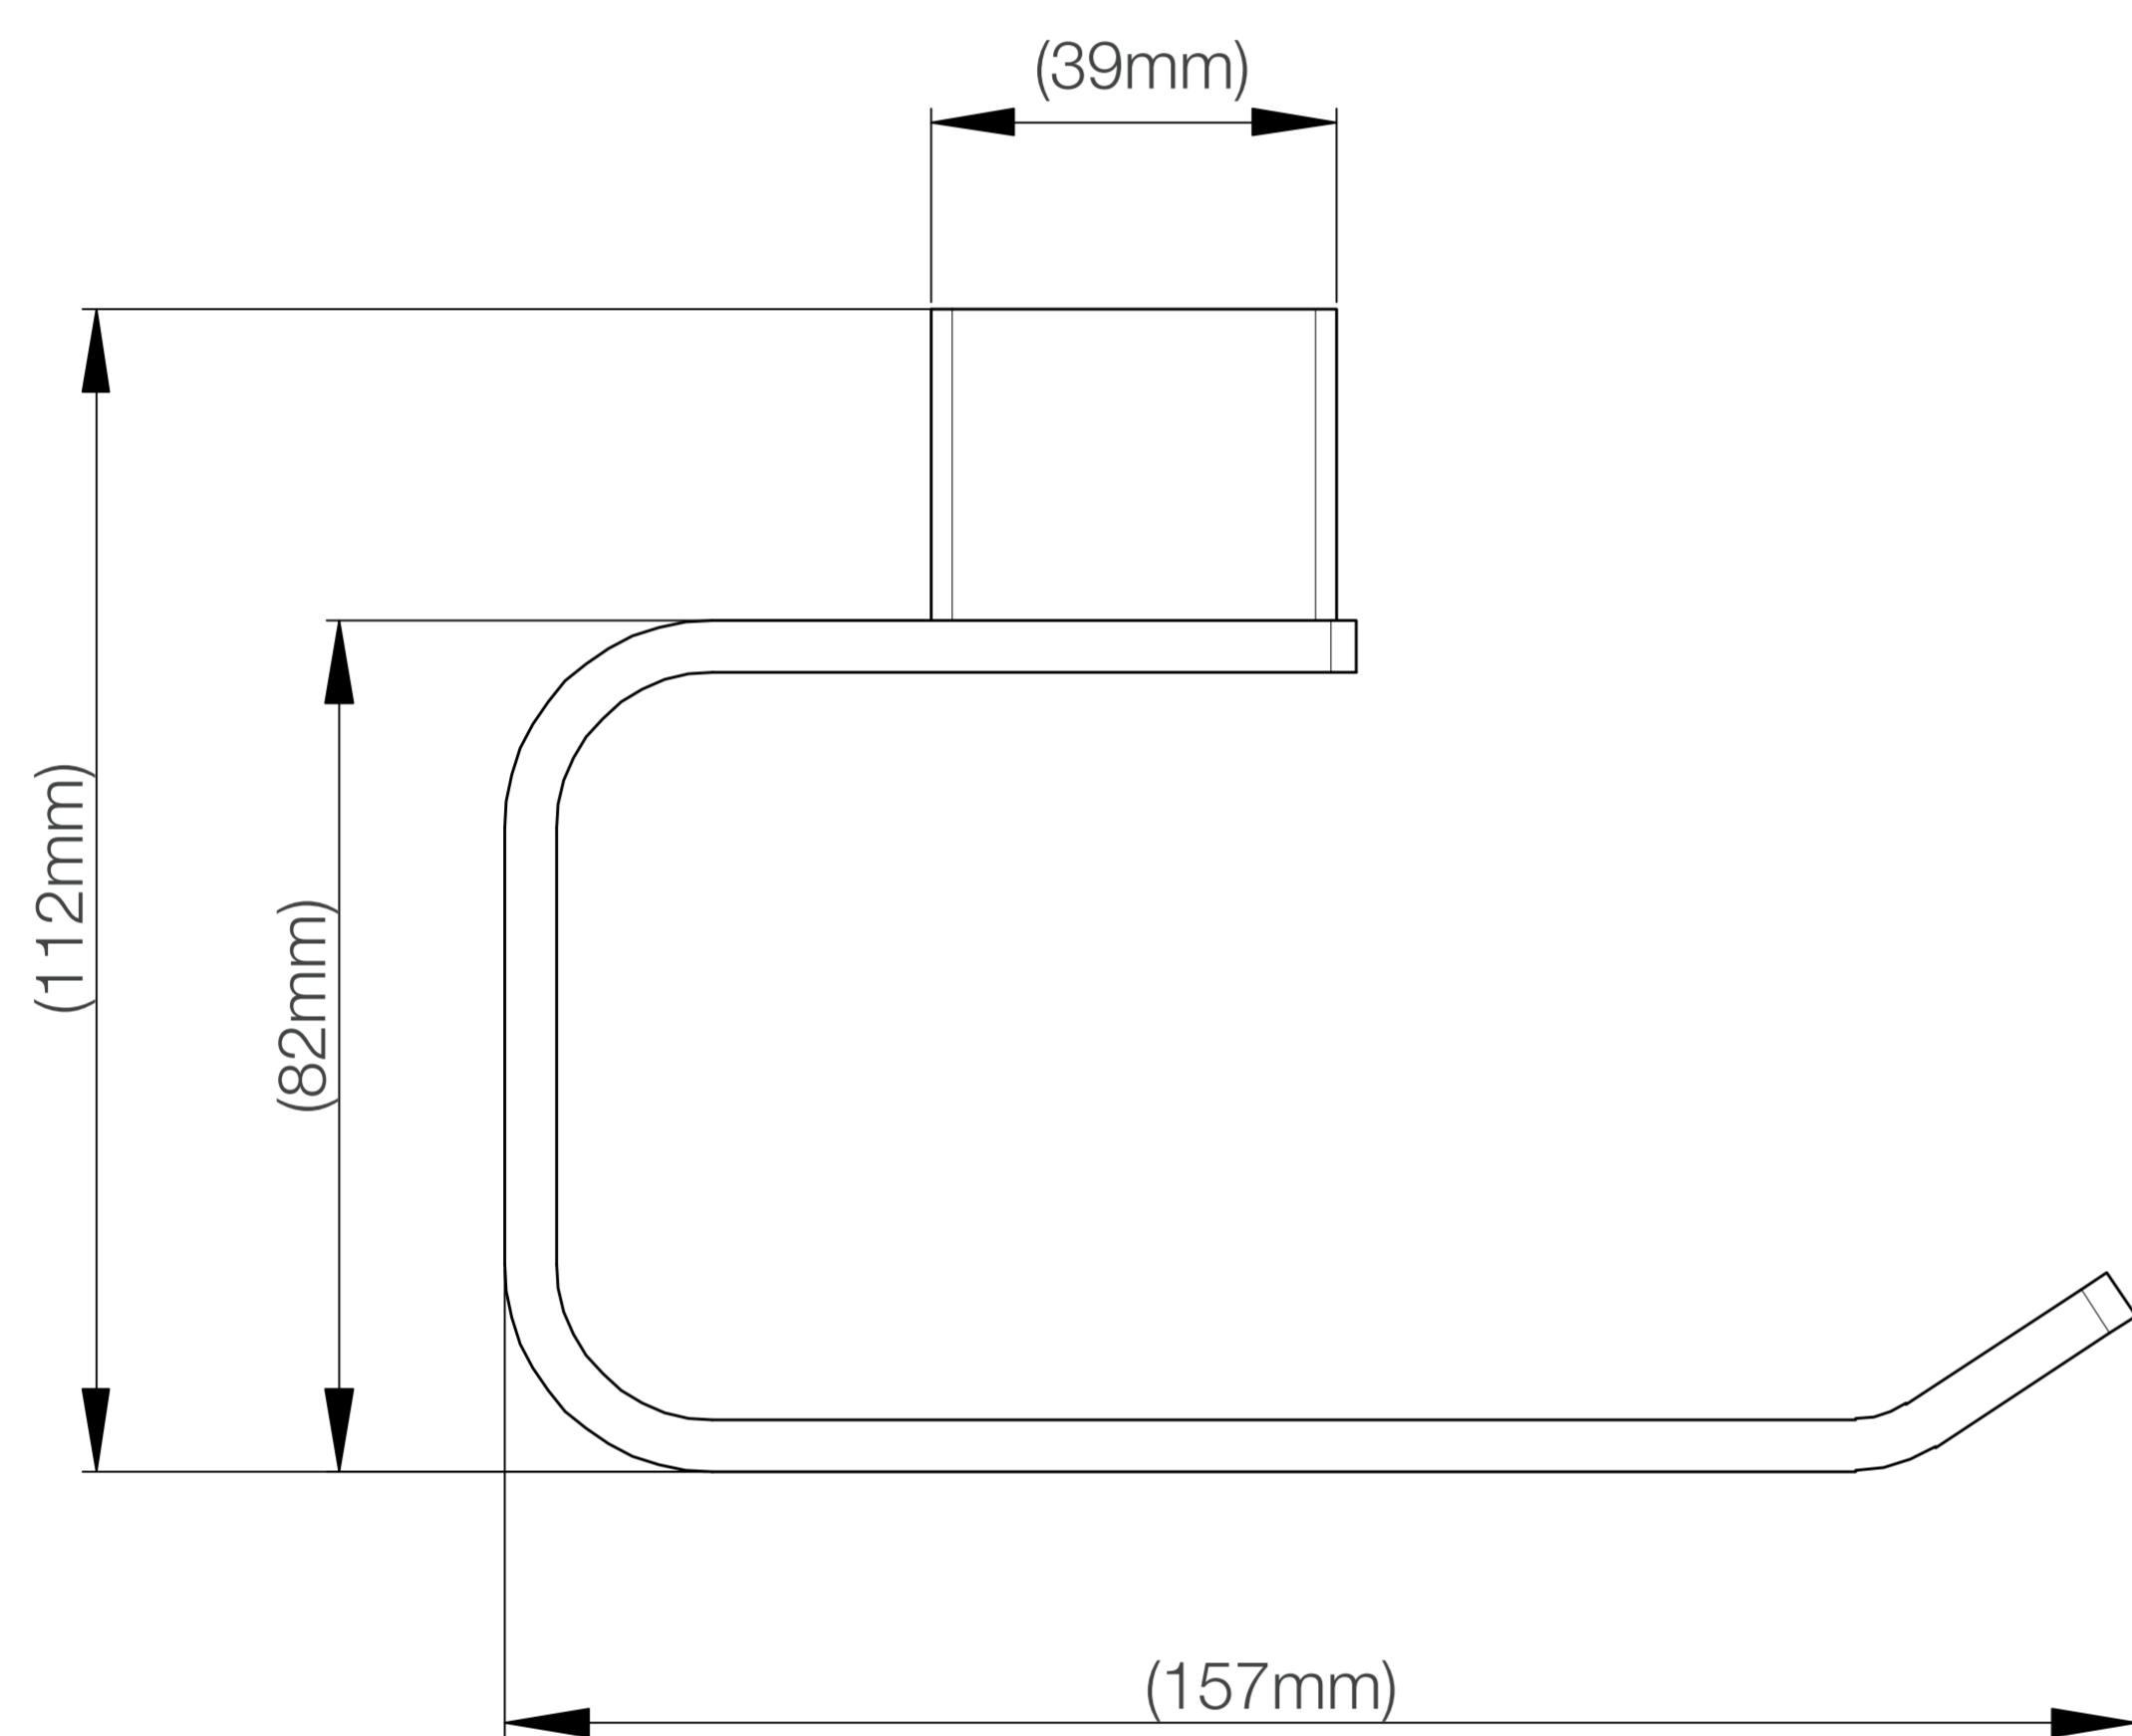

Todo lo que necesitas
está incluido

Fácil instalación

Garantía Limitada contra
daños de fabricación

VENUS PLUS TOALLERO DE MANO DE BRONCE PESADO

FERRETTI

Medidas: Largo 157mm x Ancho 112mm x Altura 21mm

Código de Producto	FA 1377
Material	Bronce Pesado
Acabado	Cromado
Largo	157mm
Ancho	112mm
Altura	21mm
Componentes de Instalación (tornillo(s), tarugo(s) de plástico, etc.)	Si

*(Vista 3/4)