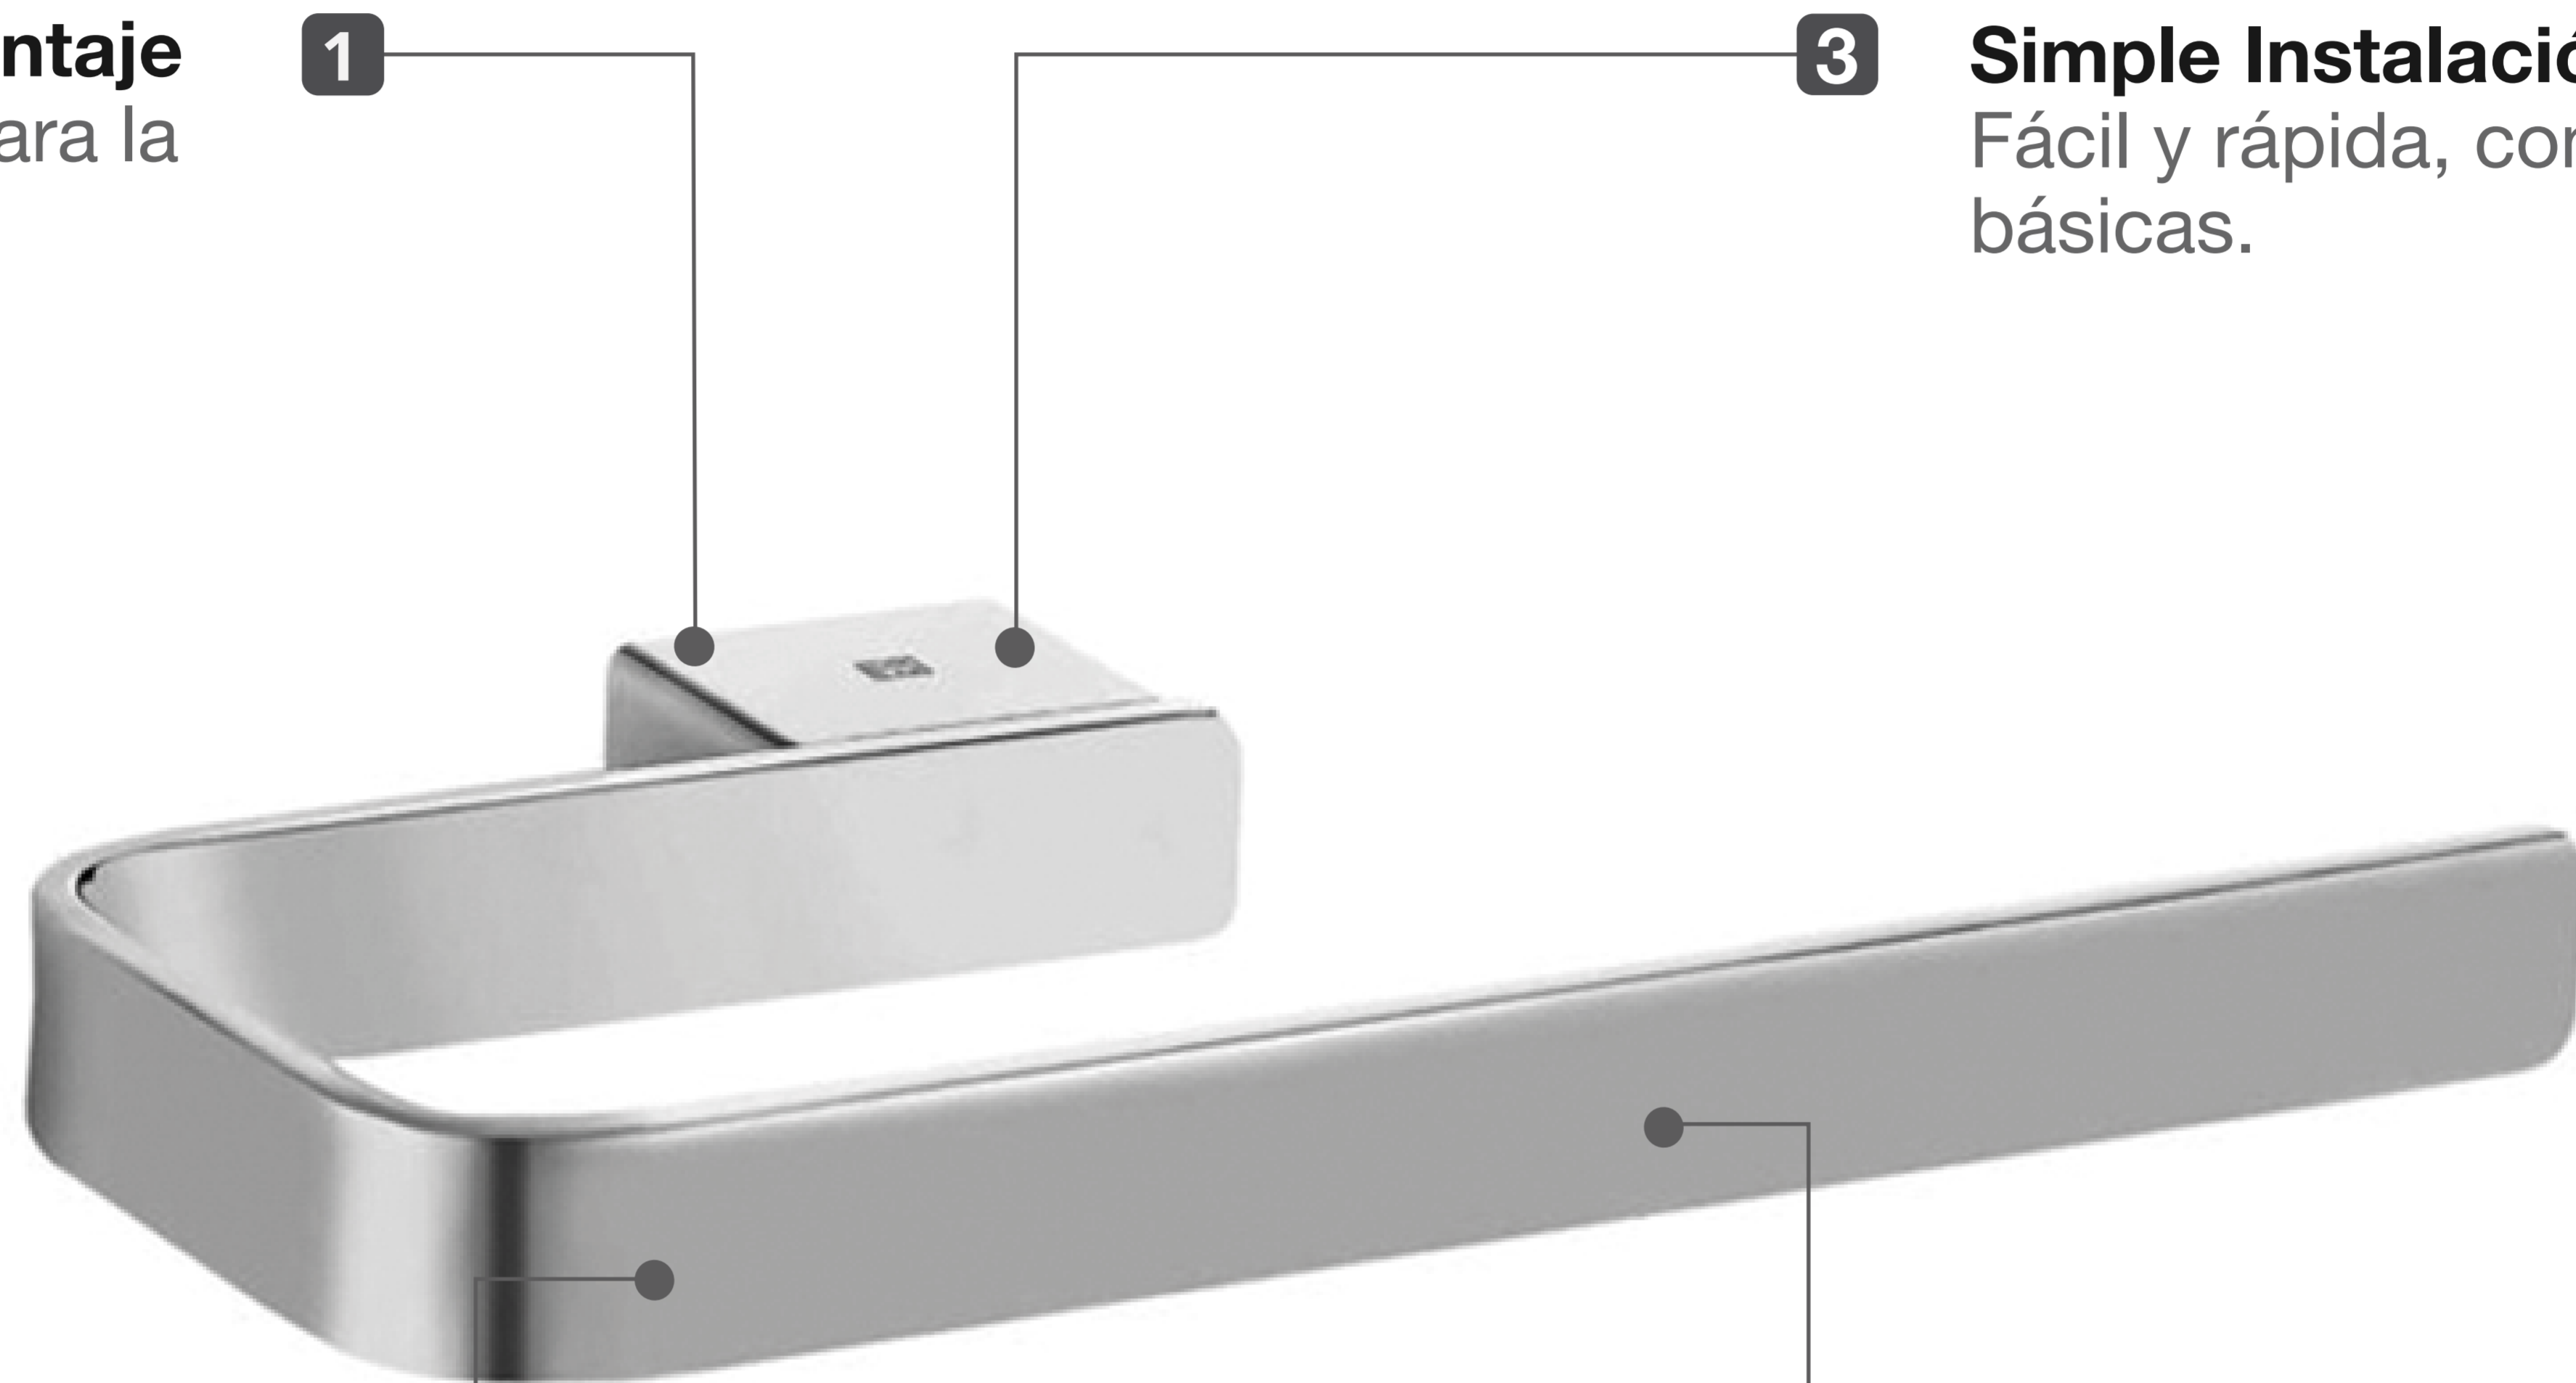

VENUS PLUS TOALLERO DE MANO DE BRONCE PESADO

Extra **Durable**

Accesorios de Montaje

Pernos y tarugos para la instalación.

1

3

Simple Instalación

Fácil y rápida, con herramientas básicas.

Acabado Cromado de Alta Calidad

Superficie duradera y atractiva.

2

4

Fabricado en Bronce Pesado

Para máxima duración.

Diseño Moderno
Minimalista

Fácil
Limpieza

Todo lo que necesitas
está incluido

Fácil instalación

Garantía Limitada contra
daños de fabricación

VENUS PLUS TOALLERO DE MANO DE BRONCE PESADO

FERRETTI

Medidas: Largo 157mm x Ancho 112mm x Altura 21mm

Código de Producto	FA 1377
Material	Bronce Pesado
Acabado	Cromado
Largo	157mm
Ancho	112mm
Altura	21mm
Componentes de Instalación (tornillo(s), tarugo(s) de plástico, etc.)	Si