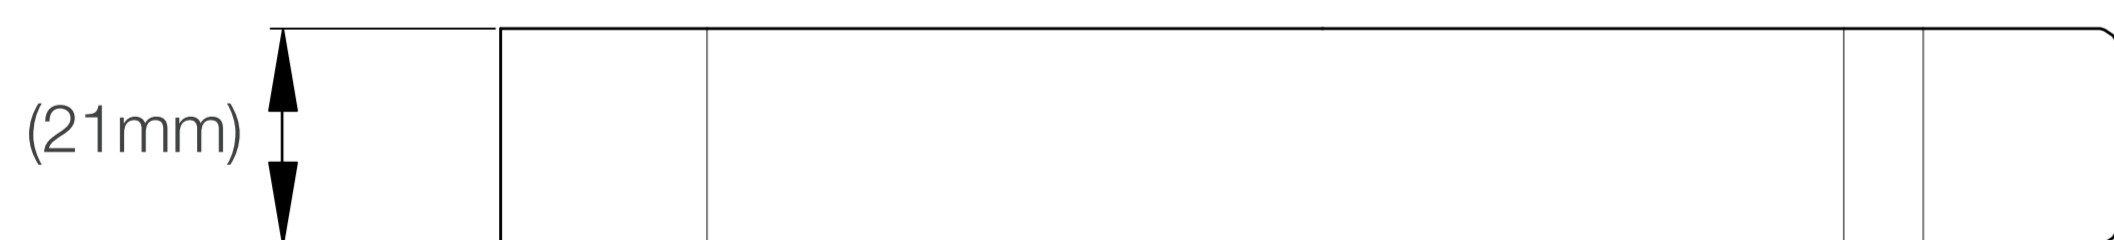

Todo lo que necesitas
está incluido

Fácil instalación

Garantía Limitada contra
daños de fabricación

VENUS PLUS TOALLERO DE MANO DE BRONCE PESADO

FERRETTI

Medidas: Largo 157mm x Ancho 112mm x Altura 21mm

Código de Producto	FA 1377
Material	Bronce Pesado
Acabado	Cromado
Largo	157mm
Ancho	112mm
Altura	21mm
Componentes de Instalación (tornillo(s), tarugo(s) de plástico, etc.)	Si