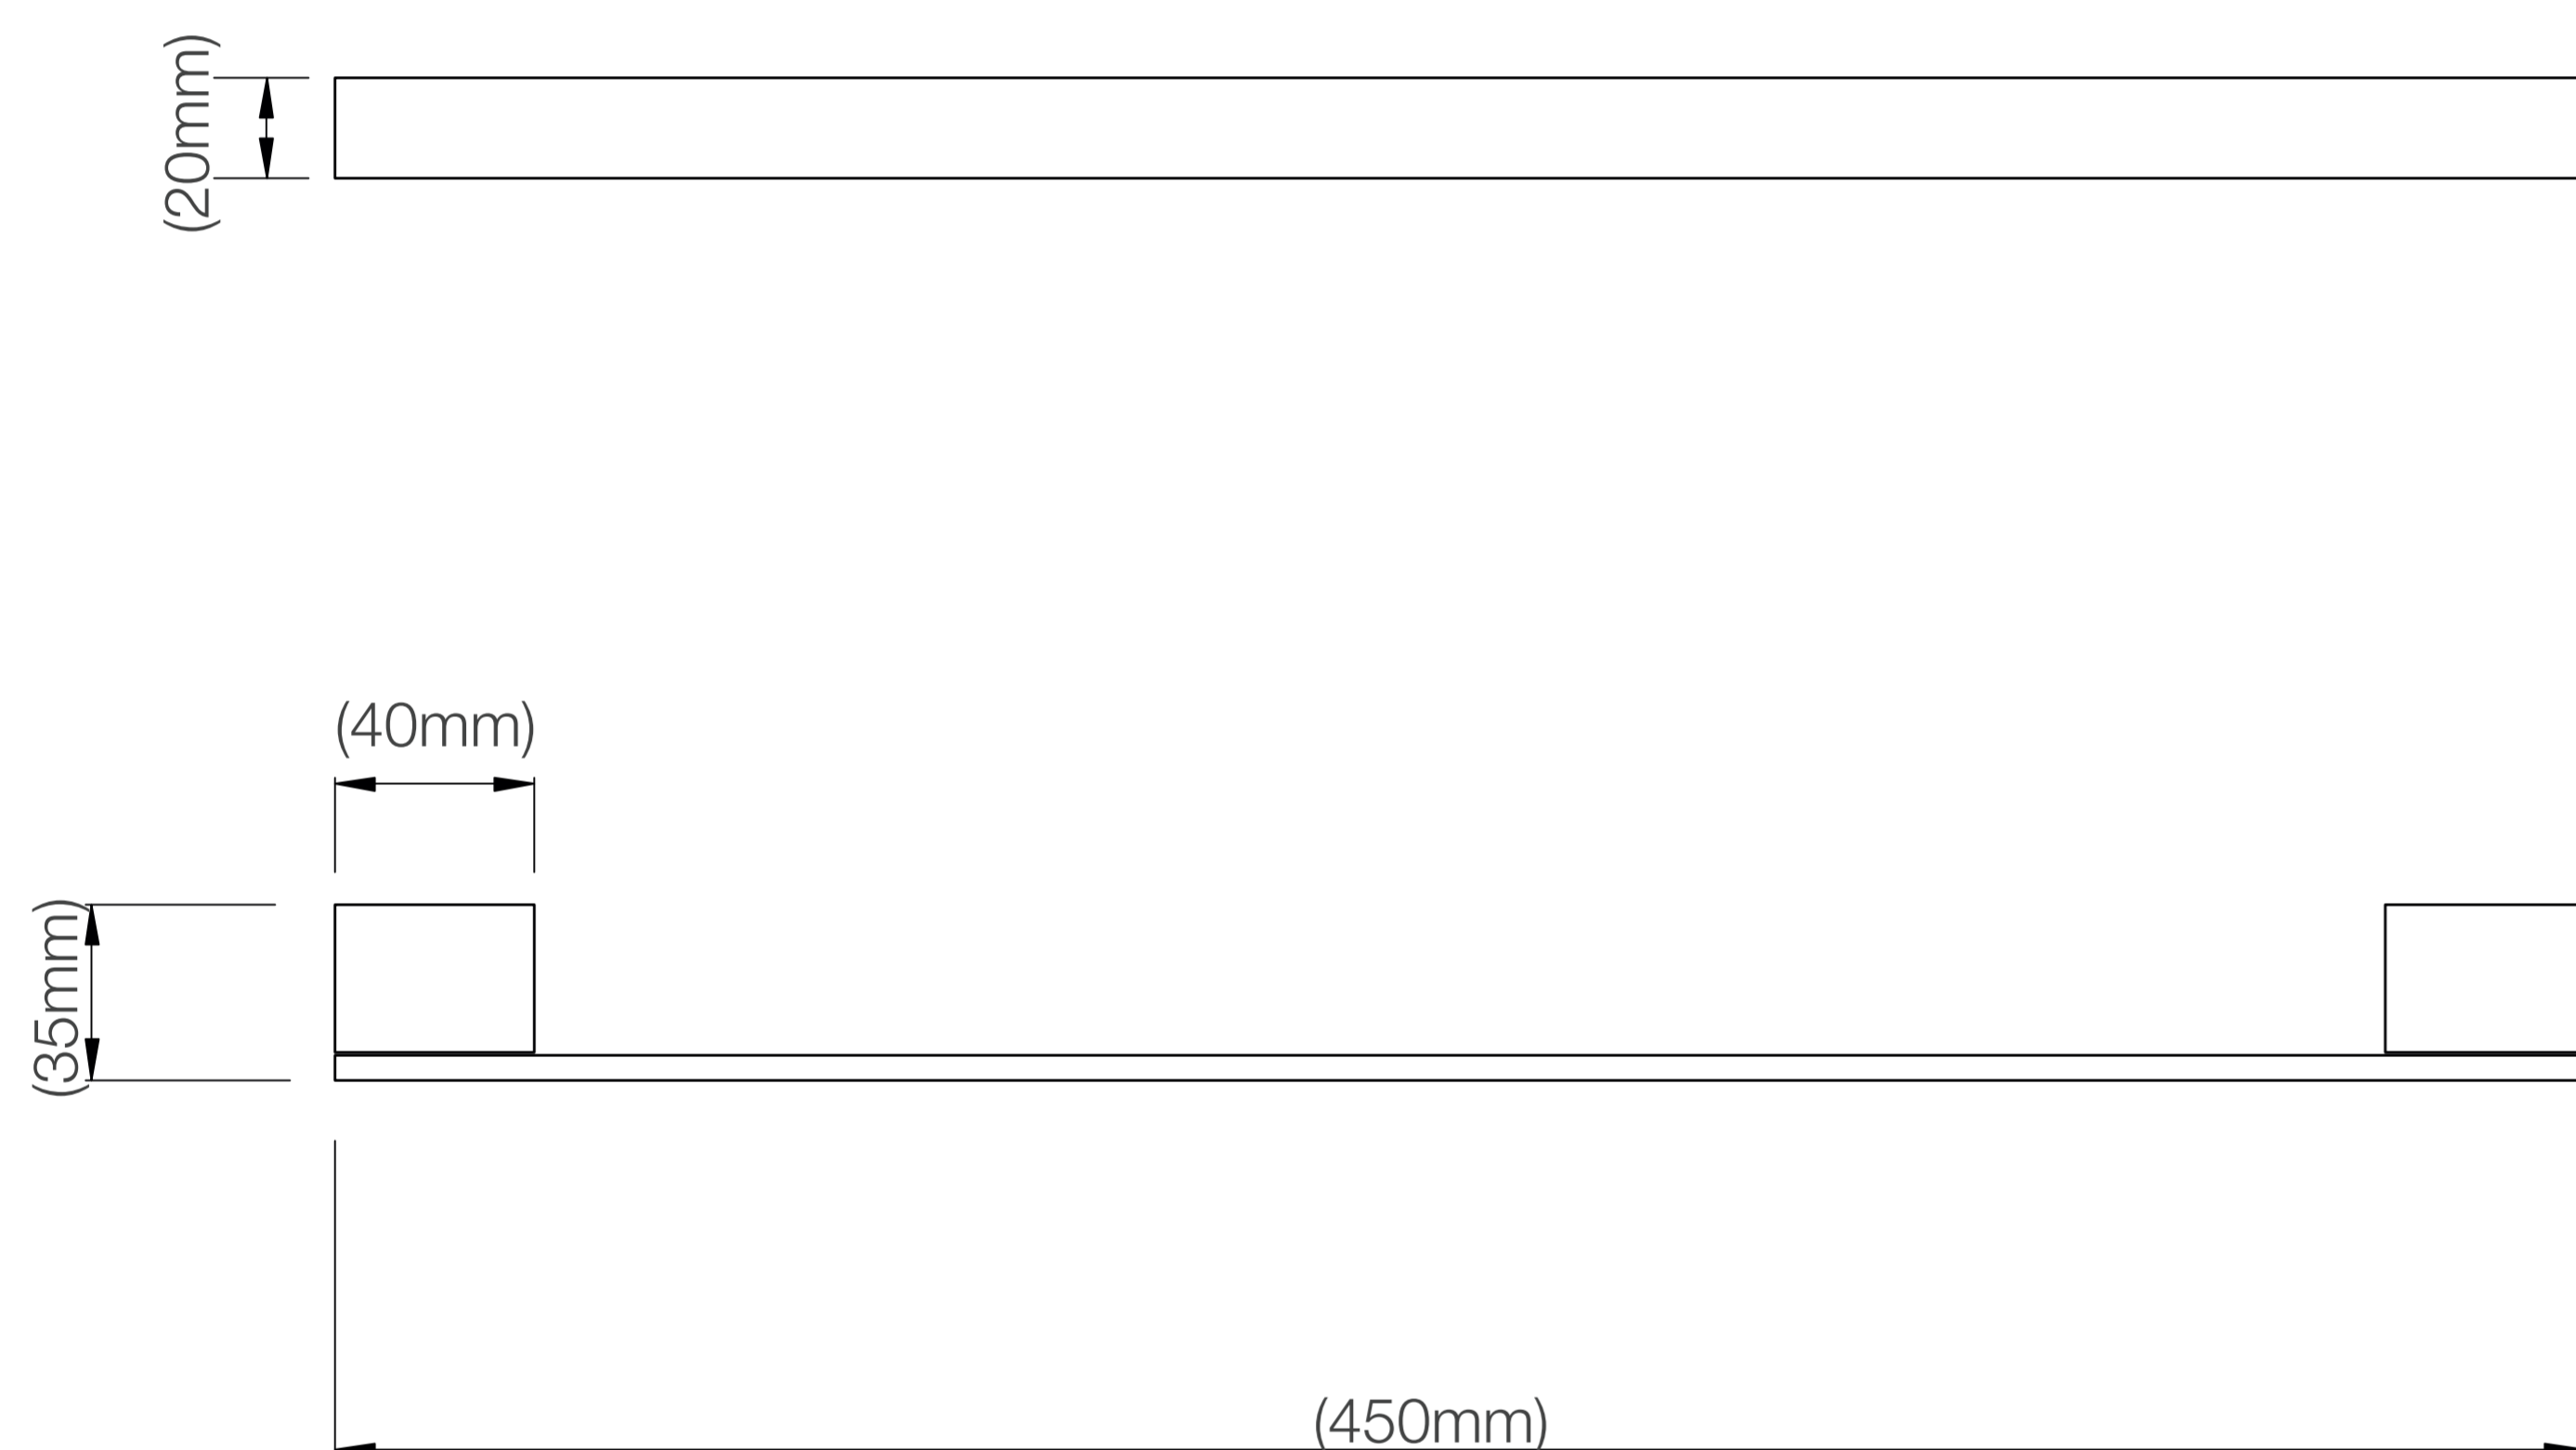

VENUS PLUS TOALLERO BARRA DE 45CM

Extra **Durable**

1 **Acabado Cromado de Alta Calidad**

Superficie duradera y atractiva.

4 **Accesorios de Montaje**

Pernos y tarugos para la instalación.

2 **Simple Instalación**

Garantía Limitada contra
daños de fabricación

VENUS PLUS TOALLERO BARRA DE 45CM

FERRETTI

Medidas: Largo 450mm x Ancho 35mm x Altura 20mm

| | |
|--|---------------|
| Código de Producto | FA 1496 |
| Material | Bronce Pesado |
| Acabado | Cromado |
| Largo | 450mm |
| Ancho | 35mm |
| Altura | 20mm |
| Componentes de Instalación (tornillo(s), tarugo(s) de plástico, etc.) | Si |