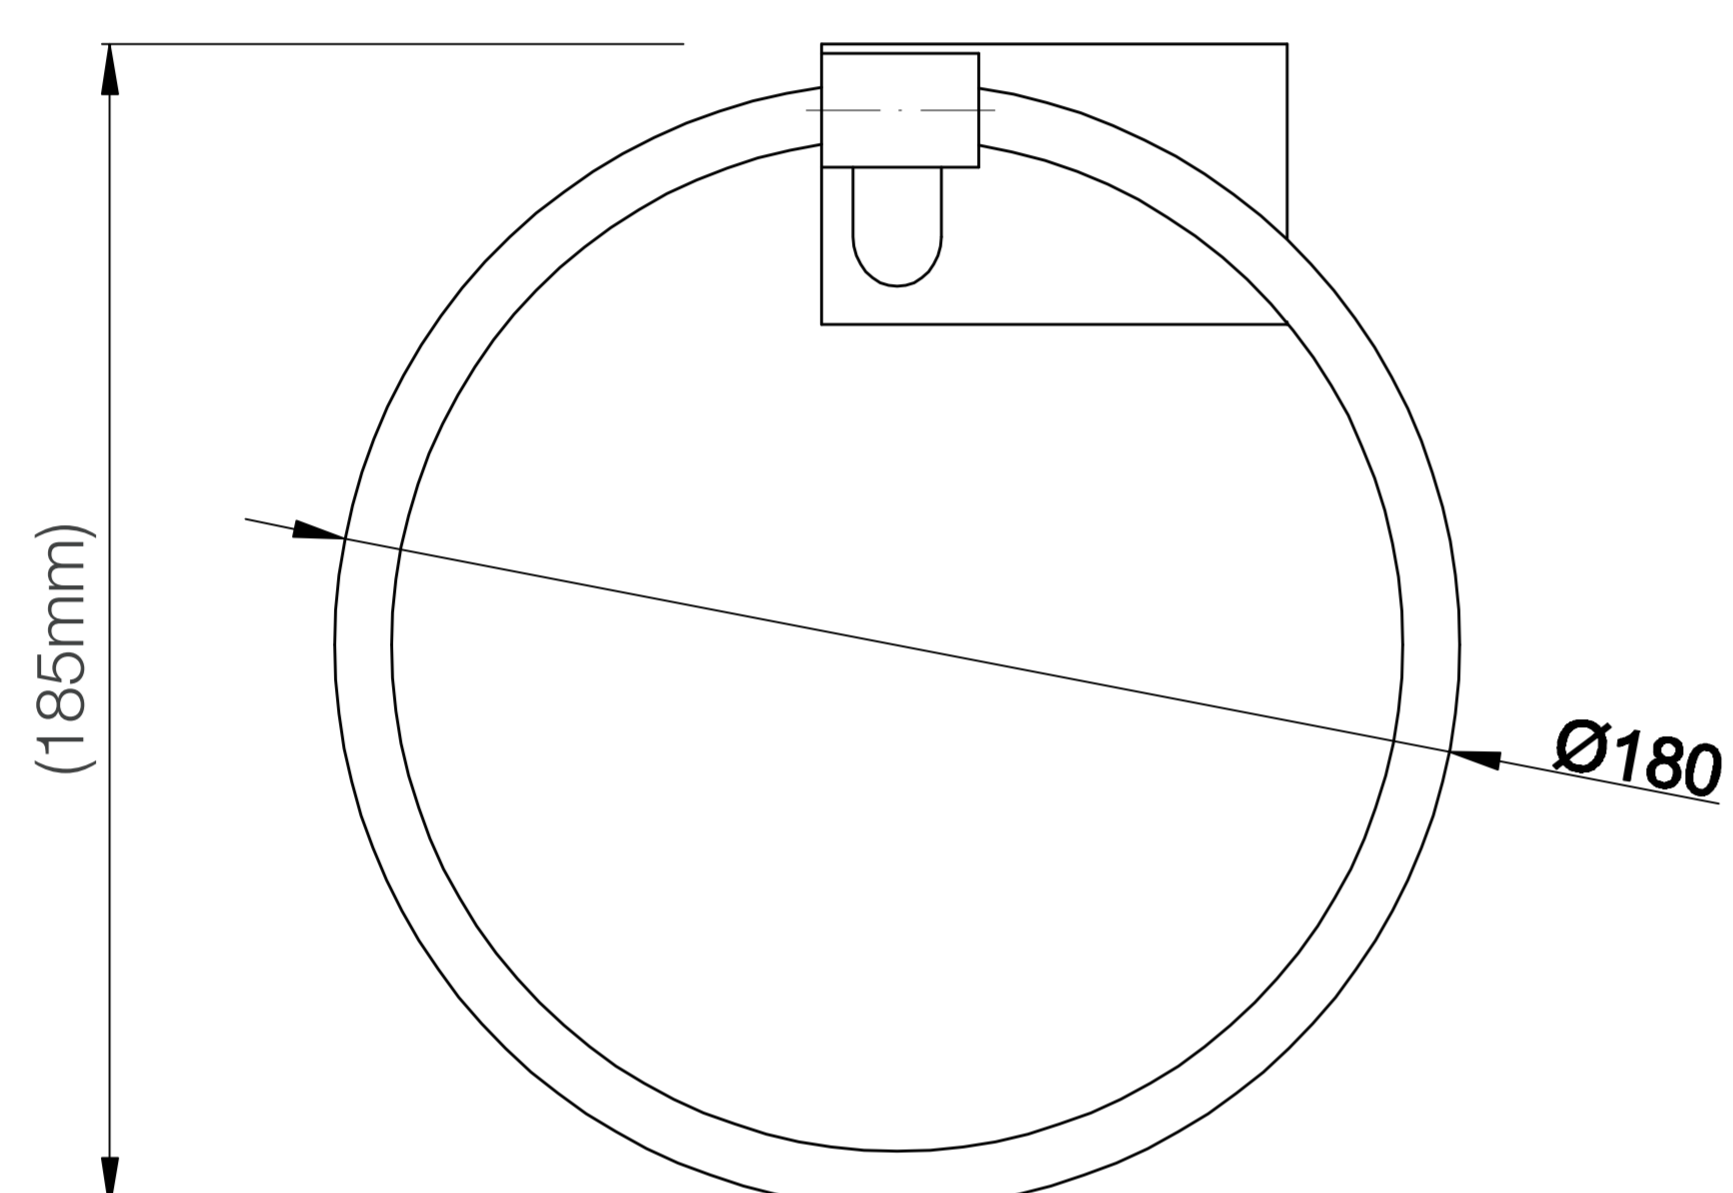

Fácil instalación

Garantía Limitada contra
daños de fabricación

STYLOS PLUS ARO TOALLERO DE BRONCE PESADO

FERRETTI

Medidas: Ancho 56 mm x Largo 185 mm x Alto 185 mm

Código de Producto	FA 1544
Material	Bronce Pesado
Acabado	Cromado
Largo	185 mm
Ancho	56 mm
Altura	185 mm
Componentes de Instalación (tornillo(s), tarugo(s) de plástico, etc.)	Si

*(Vista 3/4)