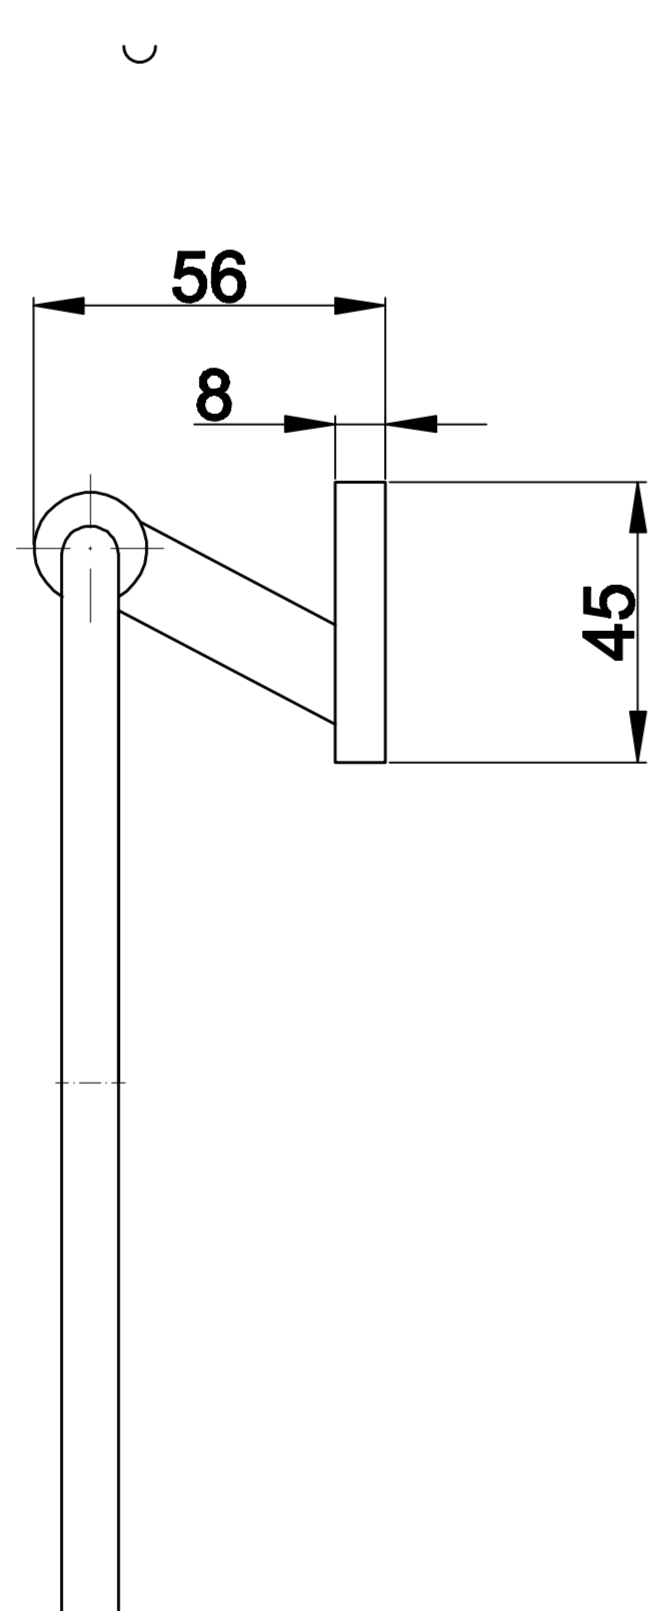

Fácil instalación

Garantía Limitada contra
daños de fabricación

STYLOS PLUS ARO TOALLERO DE BRONCE PESADO

FERRETTI

Medidas: Ancho 56 mm x Largo 185 mm x Alto 185 mm

Código de Producto	FA 1544
Material	Bronce Pesado
Acabado	Cromado
Largo	185 mm
Ancho	56 mm
Altura	185 mm
Componentes de Instalación (tornillo(s), tarugo(s) de plástico, etc.)	Si

*(Vista 3/4)