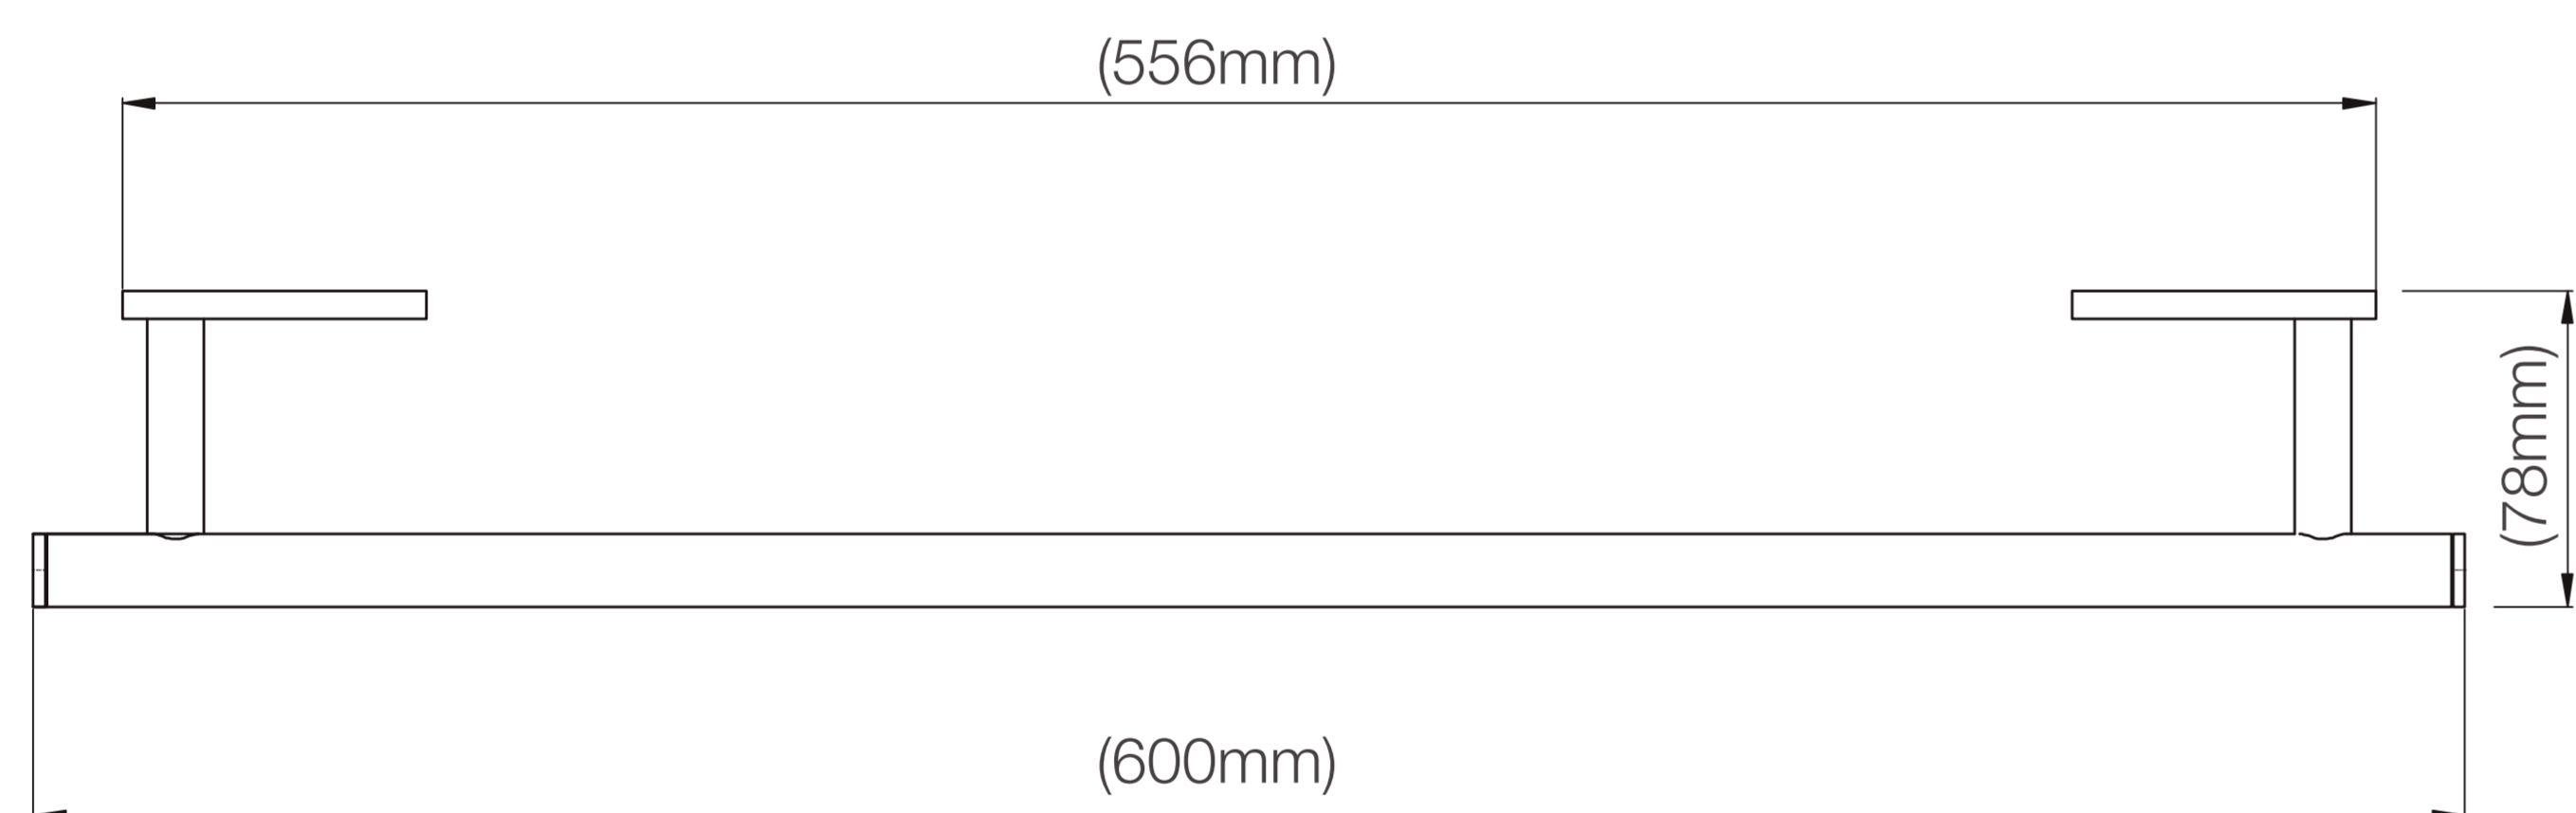

FERRETTI

Medidas: Ancho 78 mm x Largo 600 mm x Alto 45 mm

Código de Producto	FA 1581
Material	Bronce Pesado
Acabado	Cromado
Largo	600 mm
Ancho	78 mm
Altura	45 mm
Componentes de Instalación (tornillo(s), tarugo(s) de plástico, etc.)	Si