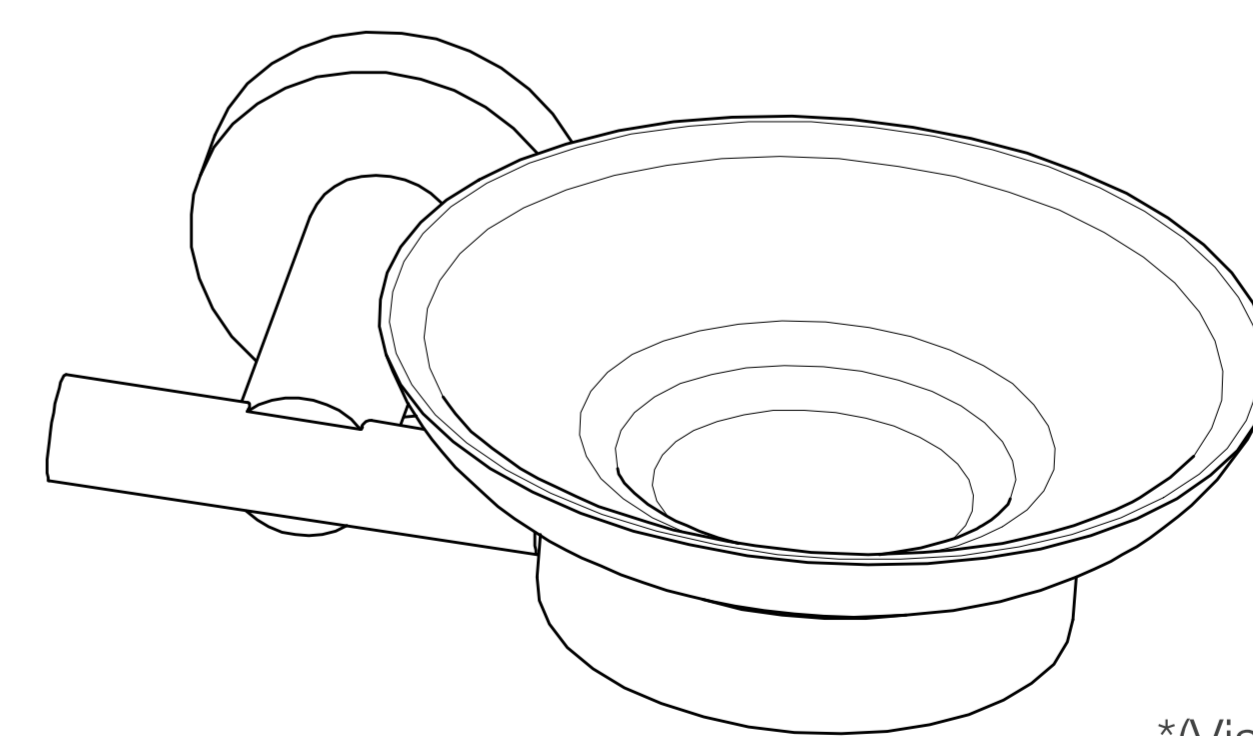

VERONA PLUS PORTA JABÓN DE VIDRIO Y BRONCE PESADO

Extra Durable

Accesorios de Montaje
Pernos y tarugos para la
instalación.

1

**Acabado Cromado de
Alta Calidad**
Superficie duradera
y atractiva.

3

Simple Instalación
Fácil y rápida,
con herramientas básicas.

VERONA PLUS PORTA JABÓN DE VIDRIO Y BRONCE PESADO

FERRETTI

Medidas: Ancho 72 mm x Largo 147 mm x Altura 52 mm

Código de Producto	FA 1598
Material	Bronce Pesado
Acabado	Cromado
Largo	147mm
Ancho	72mm
Altura	52mm
Componentes de Instalación (tornillo(s), tarugo(s) de plástico, etc.)	Si