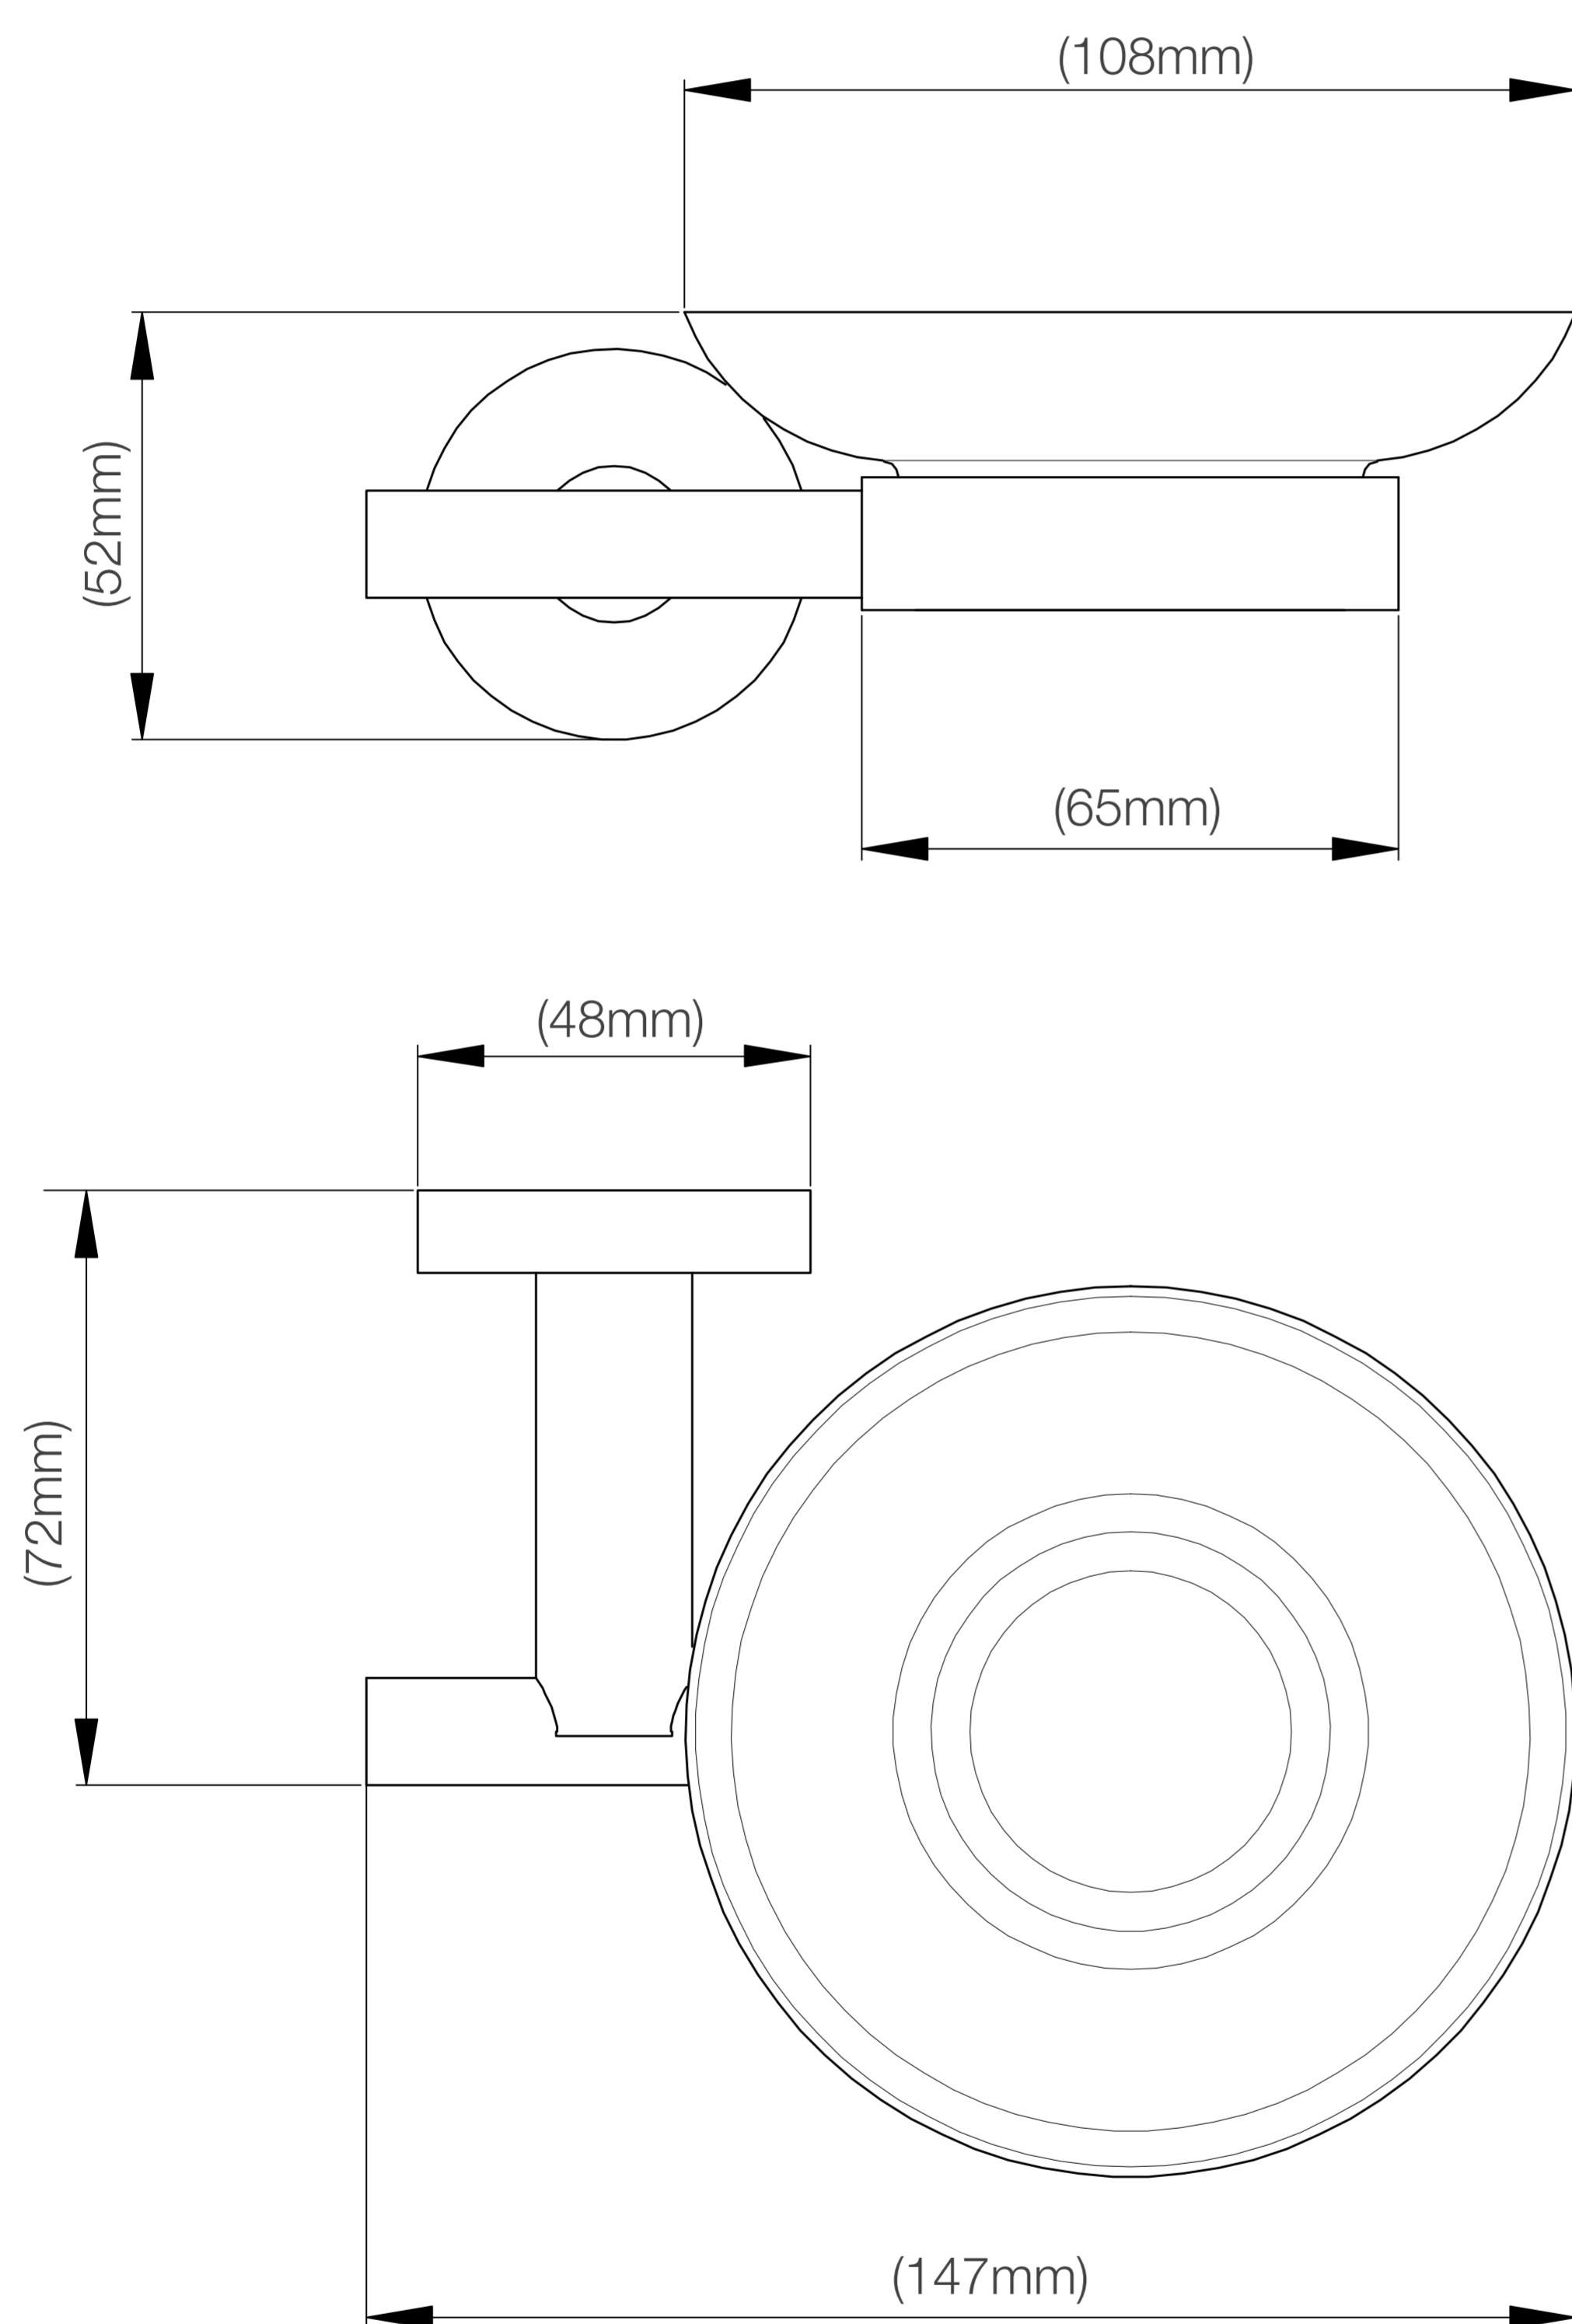

VERONA PLUS PORTA JABÓN DE VIDRIO Y BRONCE PESADO

FERRETTI

Medidas: Ancho 72 mm x Largo 147 mm x Altura 52 mm

Código de Producto	FA 1598
Material	Bronce Pesado
Acabado	Cromado
Largo	147mm
Ancho	72mm
Altura	52mm
Componentes de Instalación (tornillo(s), tarugo(s) de plástico, etc.)	Si

*(Vista 3/4)