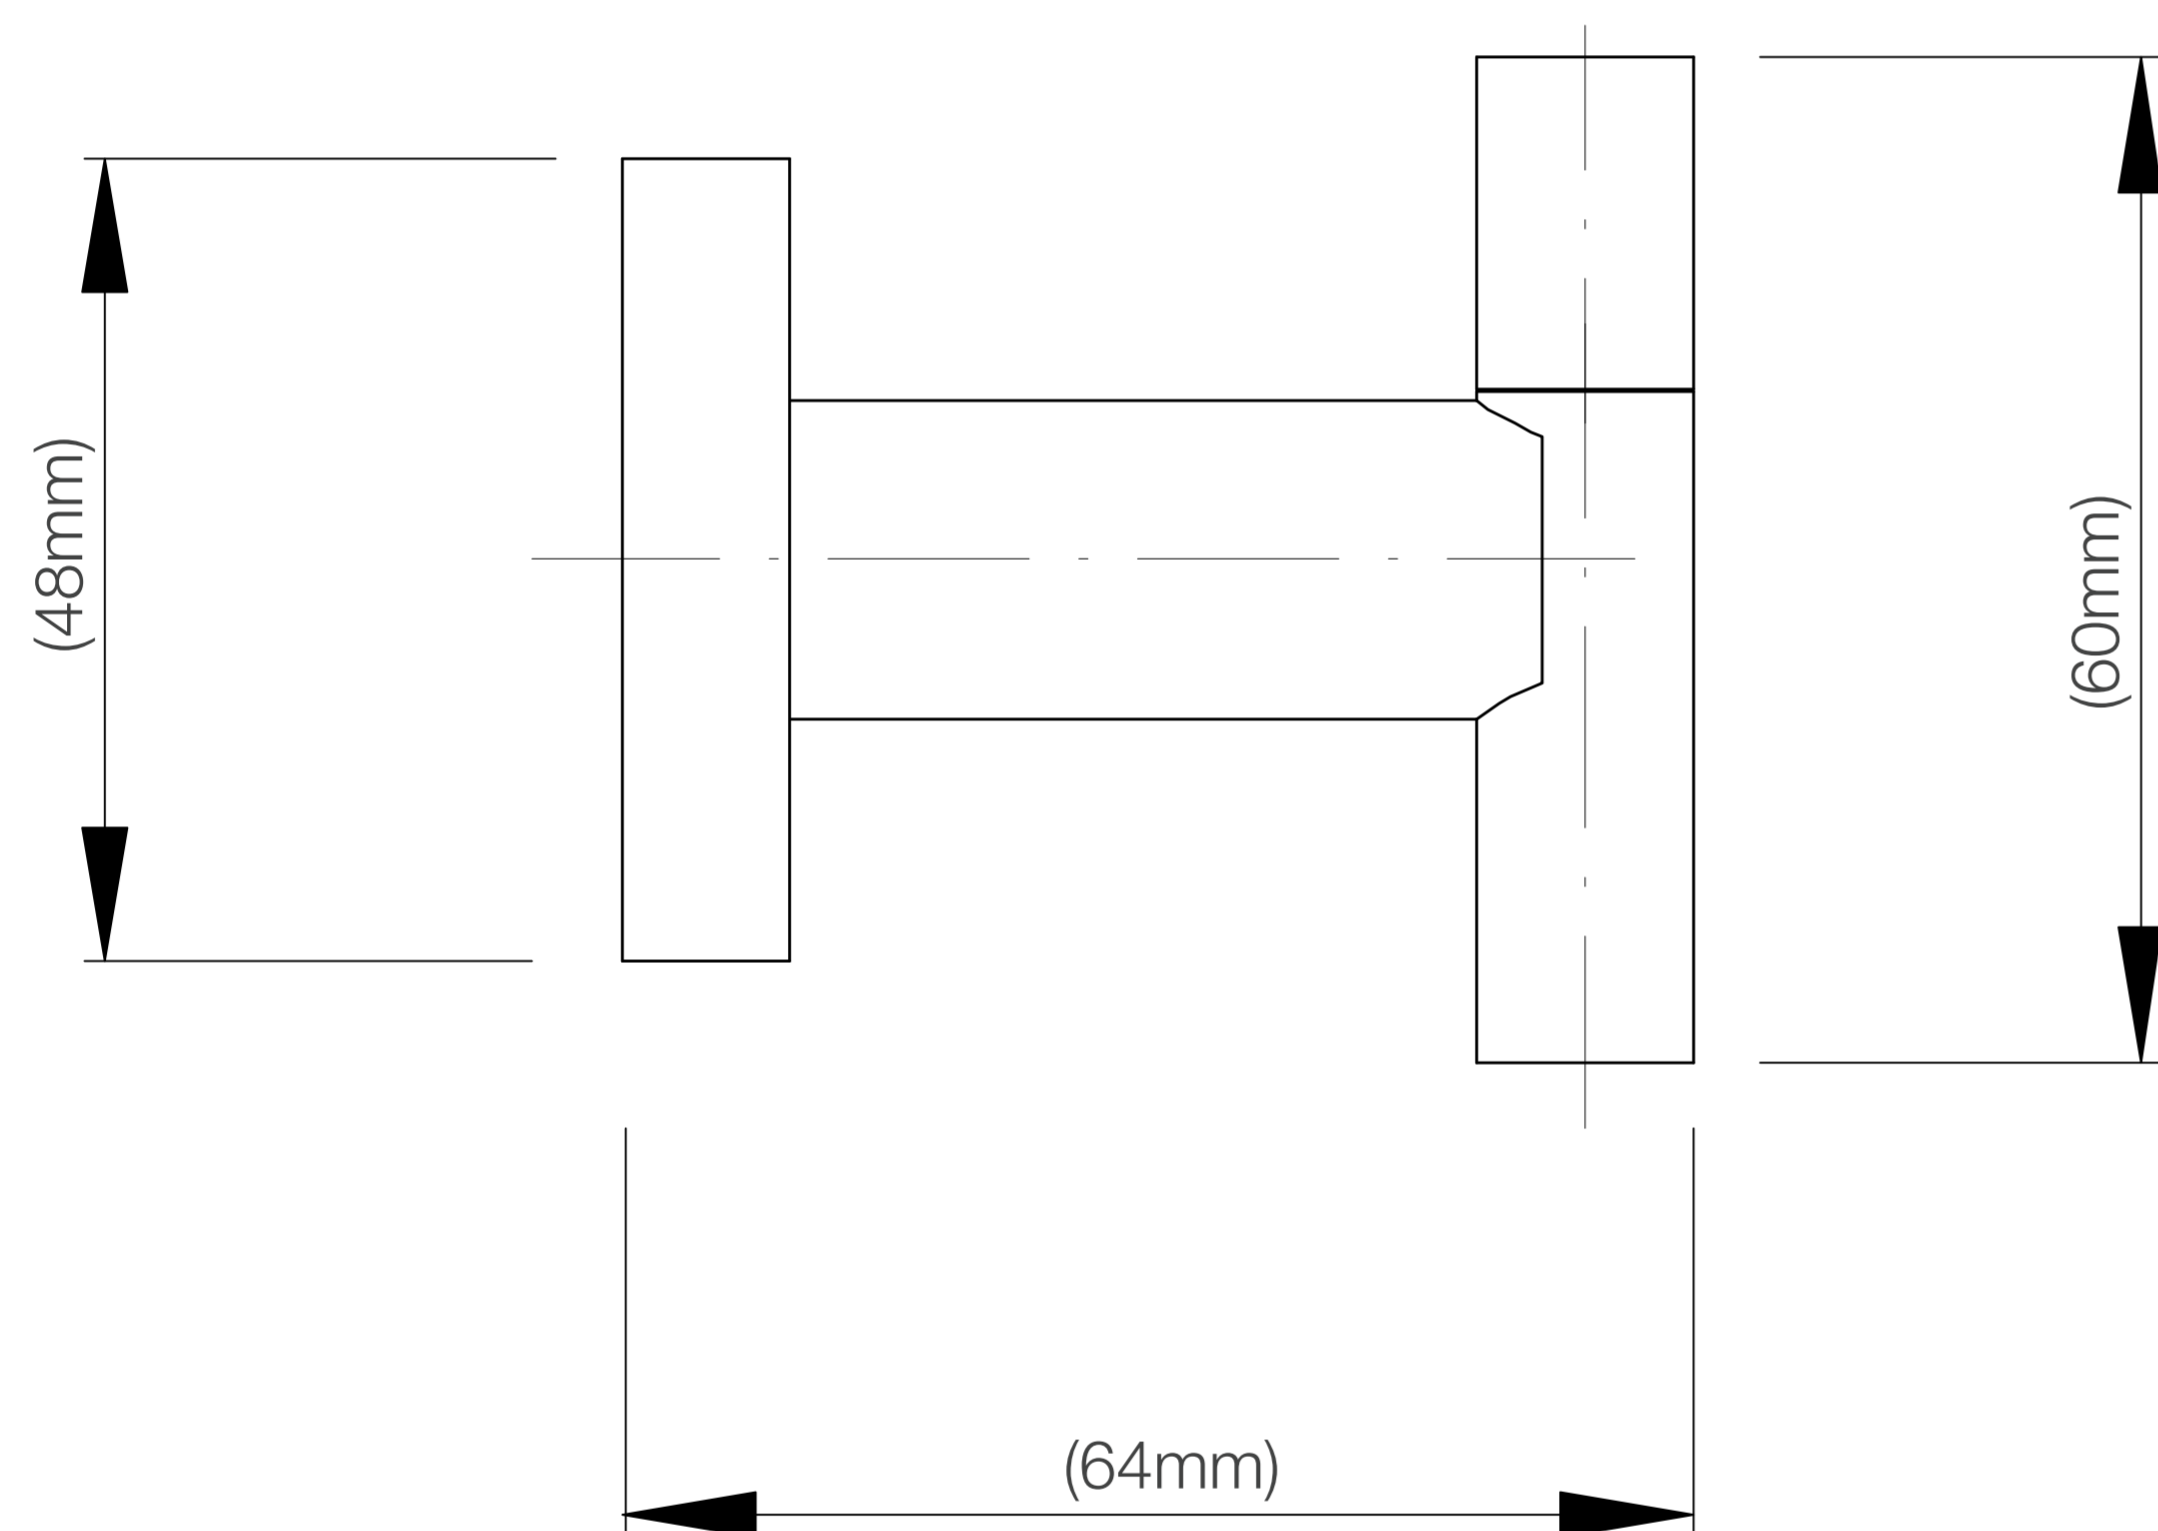

# FERRETTI

Medidas: Ancho 66 mm x Largo 48 mm x Altura 60mm

<b>Código de Producto</b>	FA 1636
<b>Material</b>	Bronce Pesado
<b>Acabado</b>	Cromado
<b>Largo</b>	48 mm
<b>Ancho</b>	64mm
<b>Altura</b>	60mm
<b>Componentes de Instalación (tornillo(s), tarugo(s) de plástico, etc.)</b>	Si