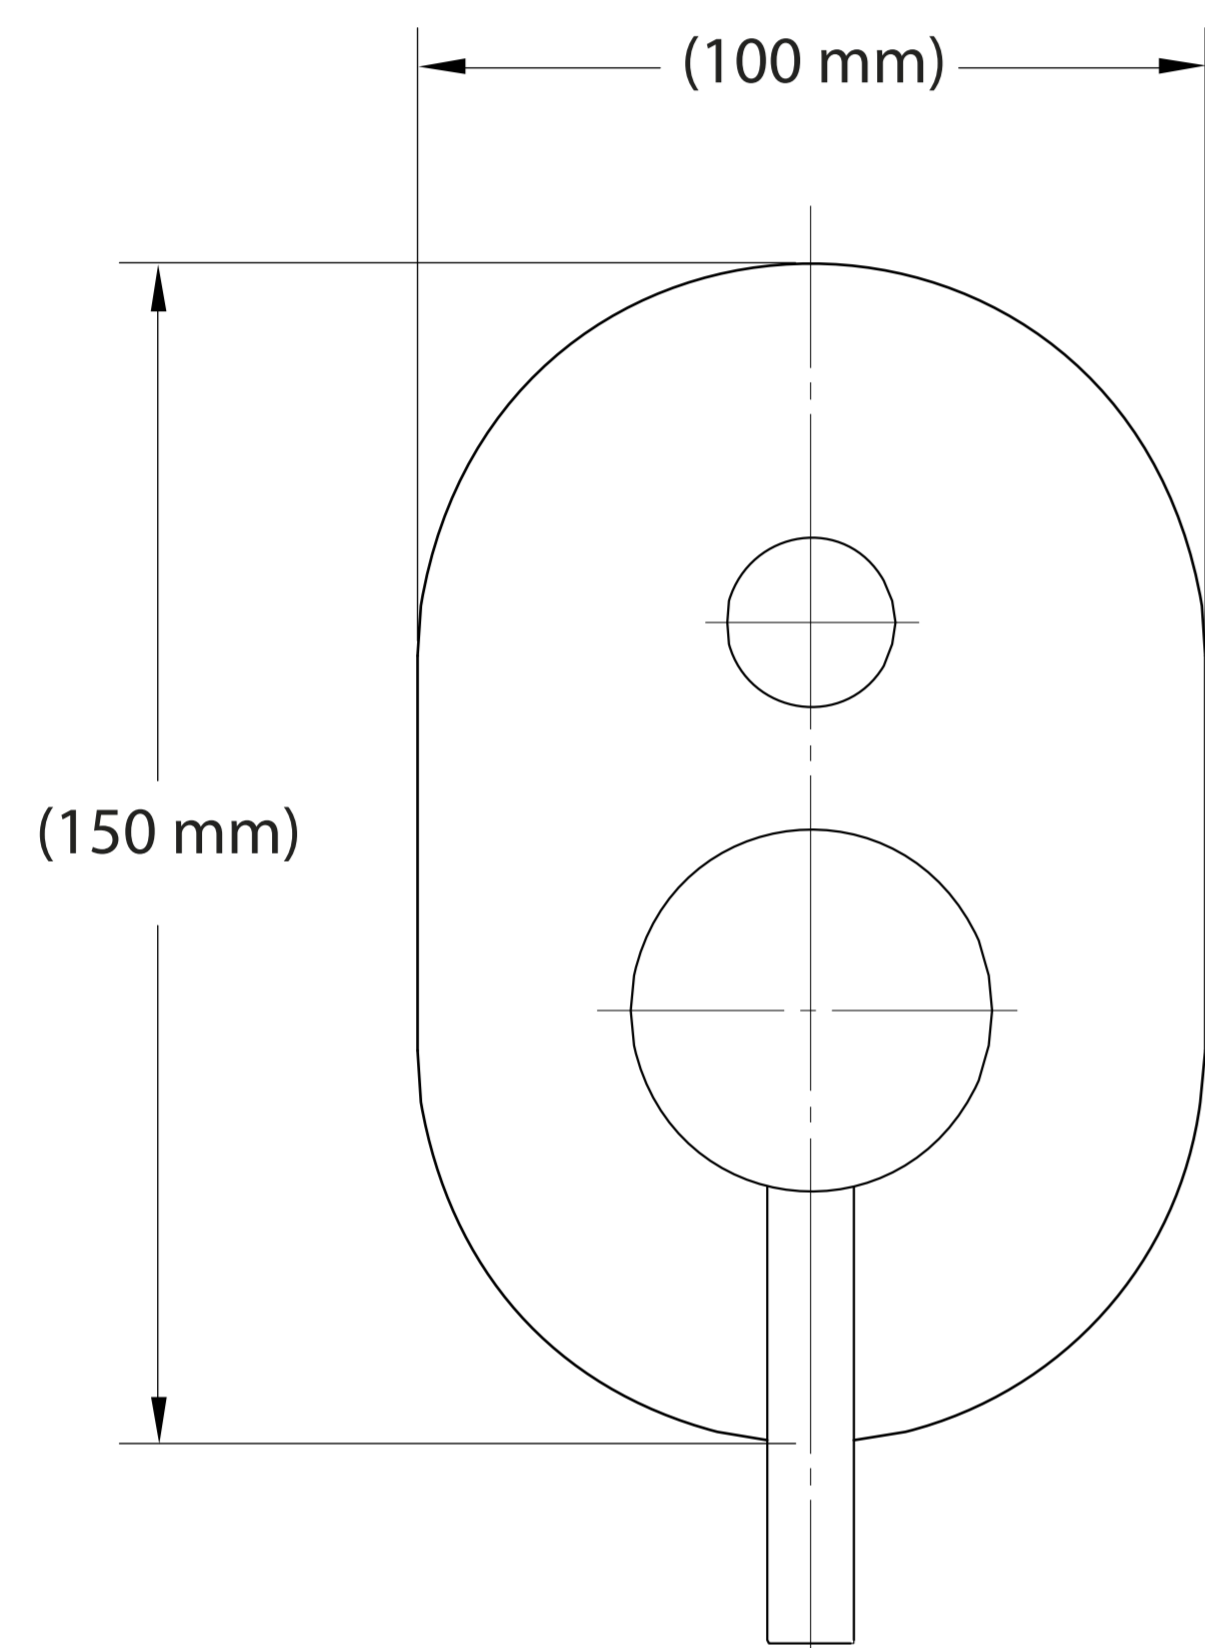

BRAZO DE DUCHA REDONDO DE 35 CM

Extra **Durable**

Innovación **Tecnológica**

Diseño Moderno
Minimalista

Fácil
Limpieza

Todo lo que necesitas
está incluido

Fácil instalación

Garantía Limitada contra
daños de fabricación

FERRETTI

Medidas: Altura 150mm x Largo 100mm

Código de Producto	FA 7047
Material	Bronce
Acabado	Cromado
Manija	1
Altura	150mm
Ancho	-
Largo	100mm