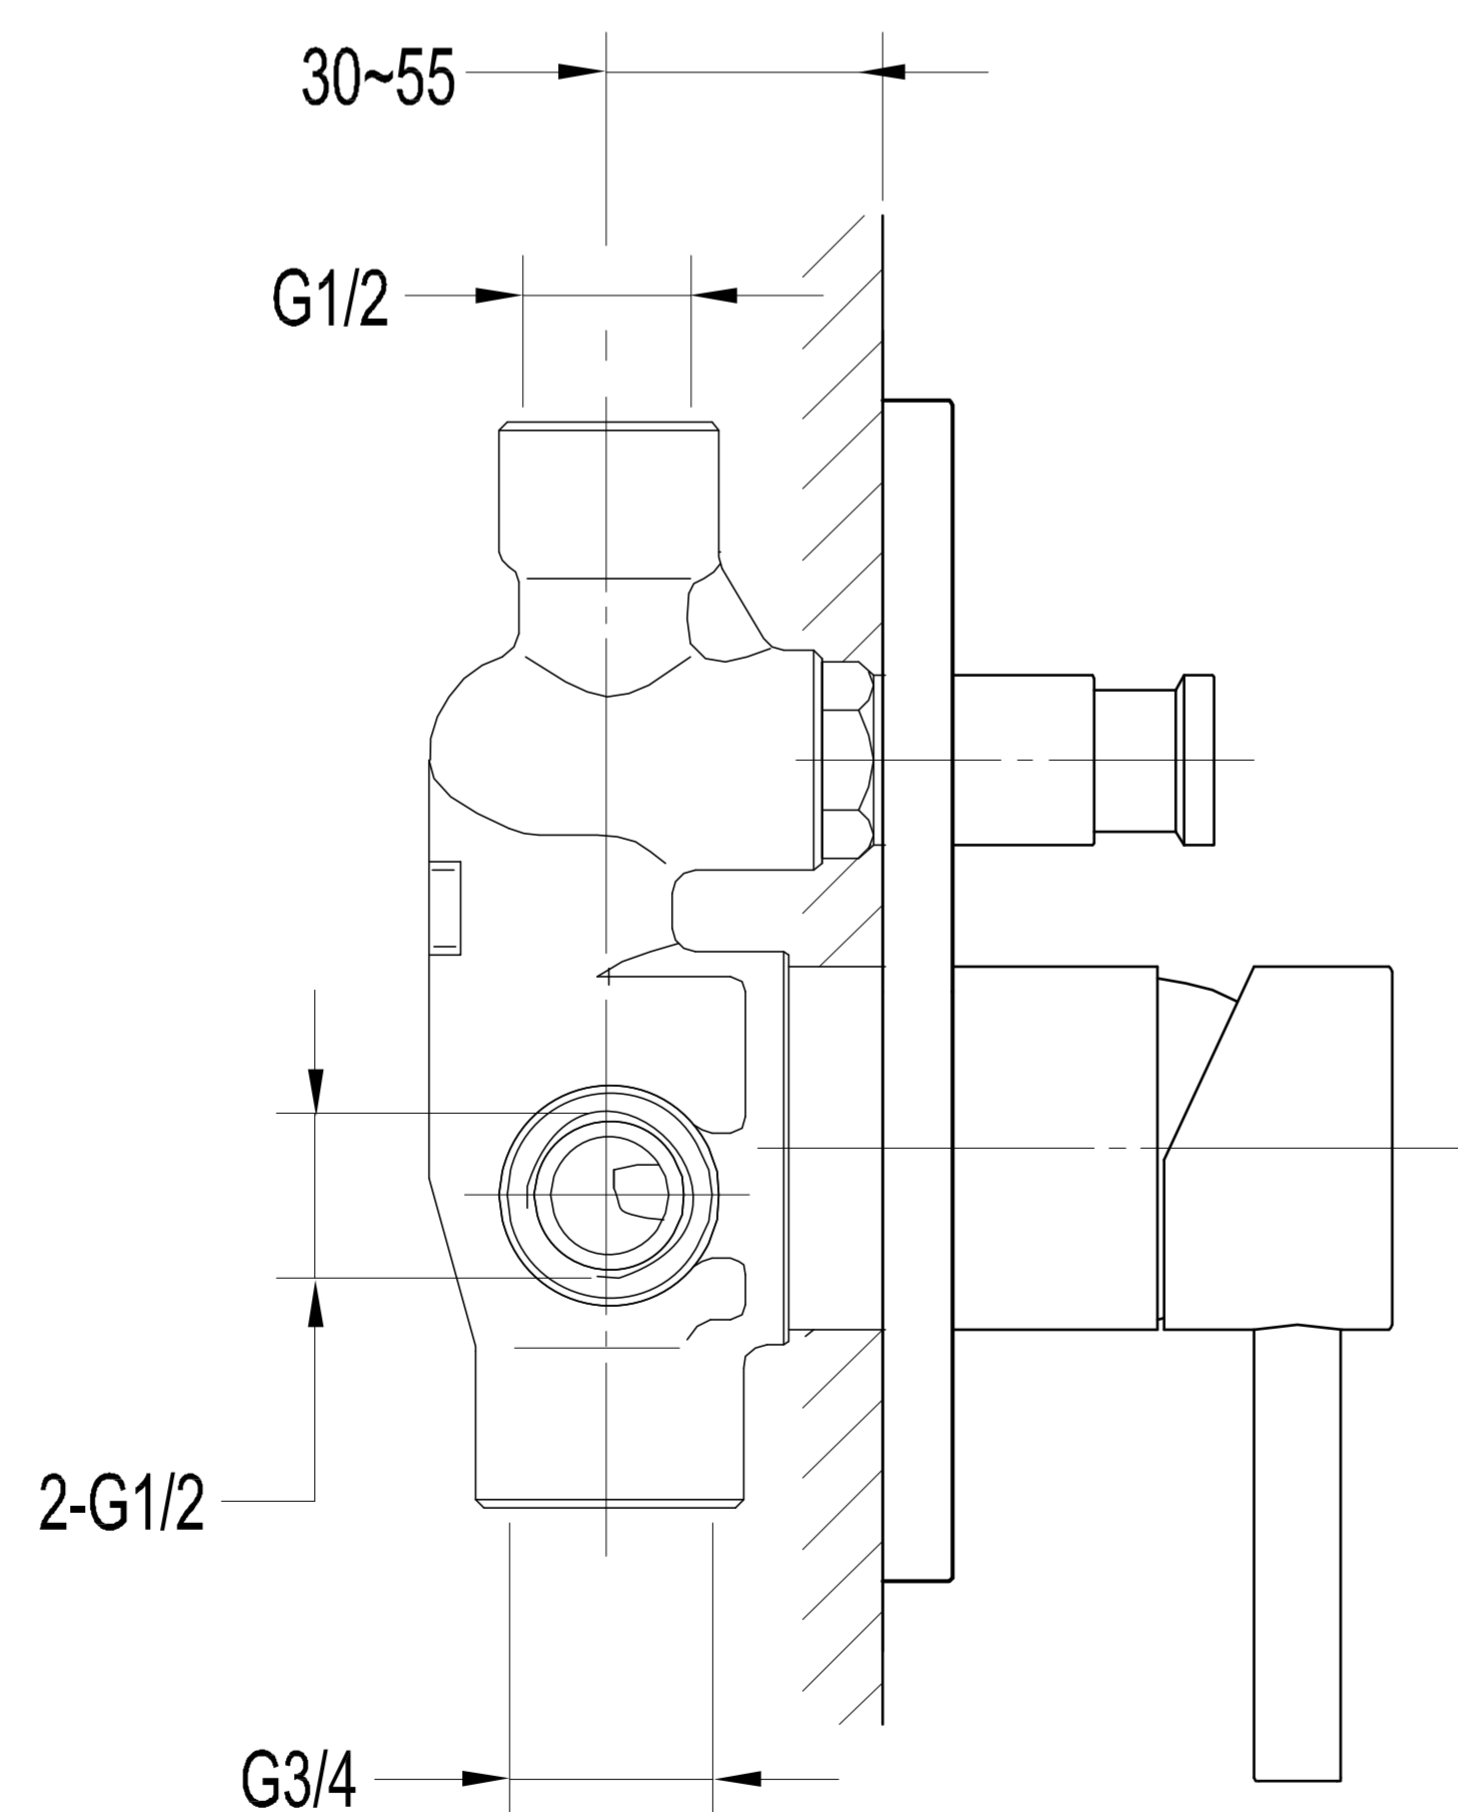

BRAZO DE DUCHA REDONDO DE 35 CM

Extra **Durable**

Innovación **Tecnológica**

Diseño Moderno
Minimalista

Fácil
Limpieza

Todo lo que necesitas
está incluido

Fácil instalación

Garantía Limitada contra
daños de fabricación

FERRETTI

Medidas: Altura 150mm x Largo 100mm

Código de Producto	FA 7047
Material	Bronce
Acabado	Cromado
Manija	1
Altura	150mm
Ancho	-
Largo	100mm