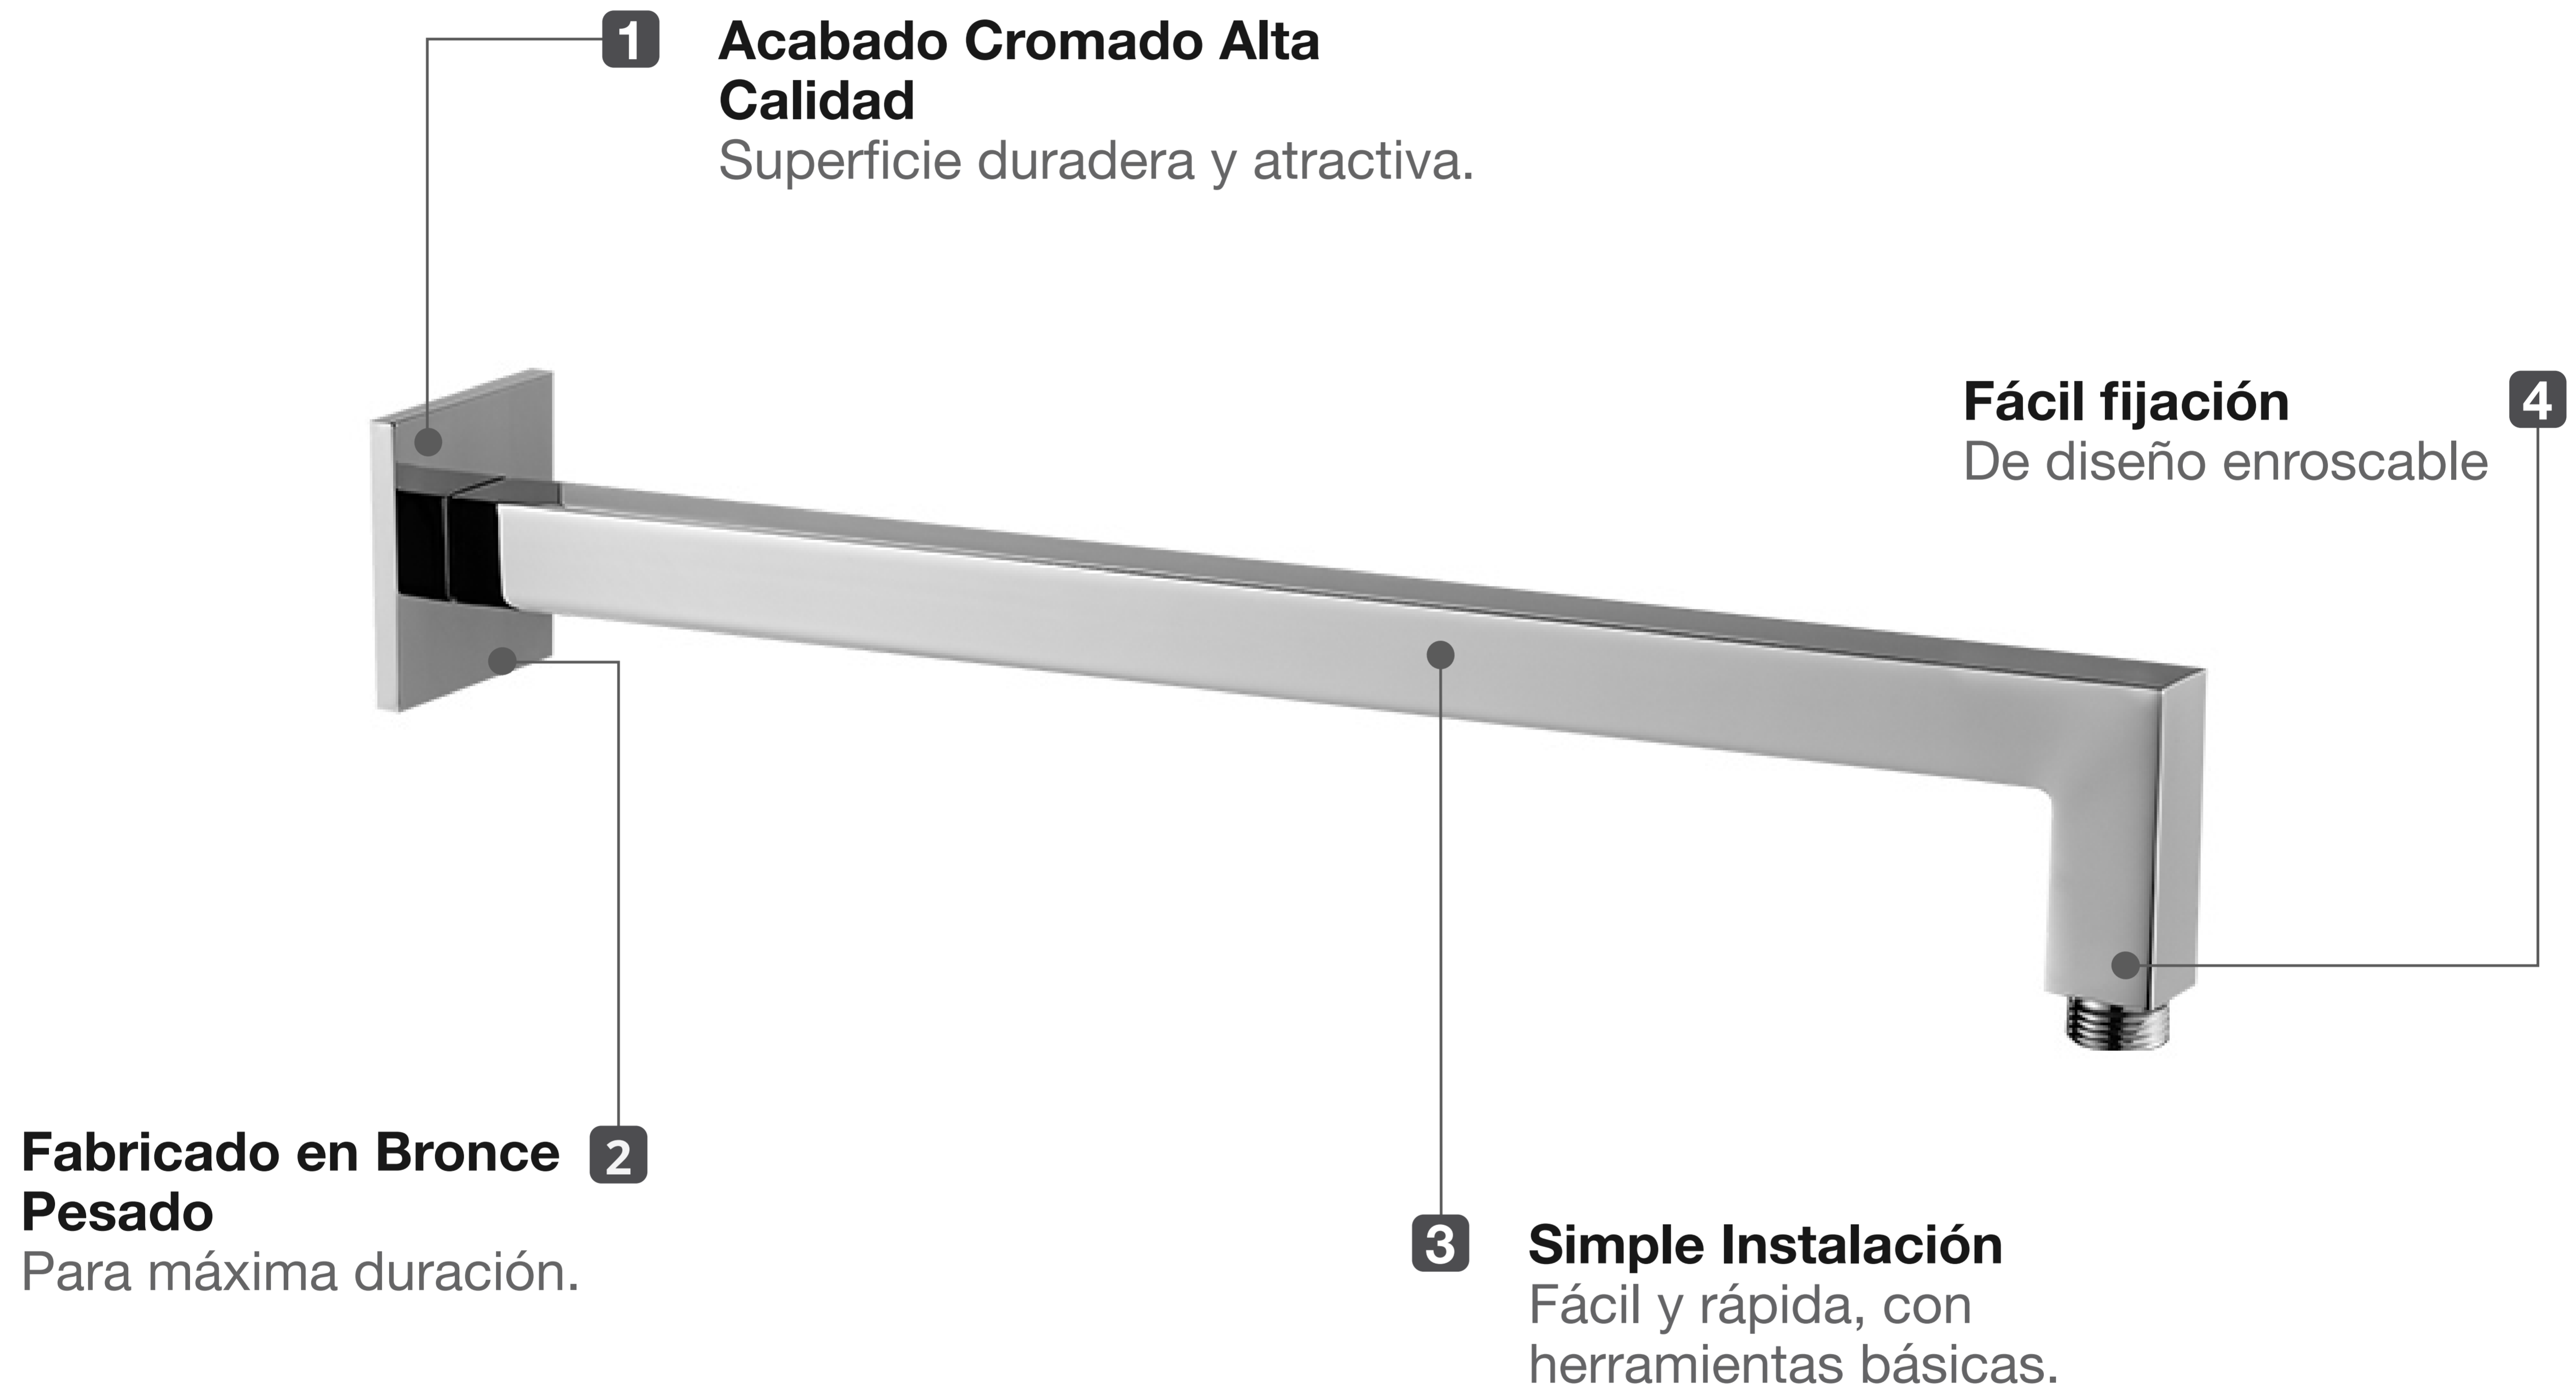

BRAZO DE DUCHA CUADRADO DE 40 CM

Extra **Durable**

Innovación **Tecnológica**

1 Acabado Cromado Alta Calidad
Superficie duradera y atractiva.

2 Fabricado en Bronce Pesado
Para máxima duración.

3 Simple Instalación
Fácil y rápida, con herramientas básicas.

Fácil fijación
De diseño enroscable **4**

Diseño Moderno
Minimalista

Fácil
Limpieza

Todo lo que necesitas
está incluido

Fácil instalación

Garantía Limitada contra
daños de fabricación