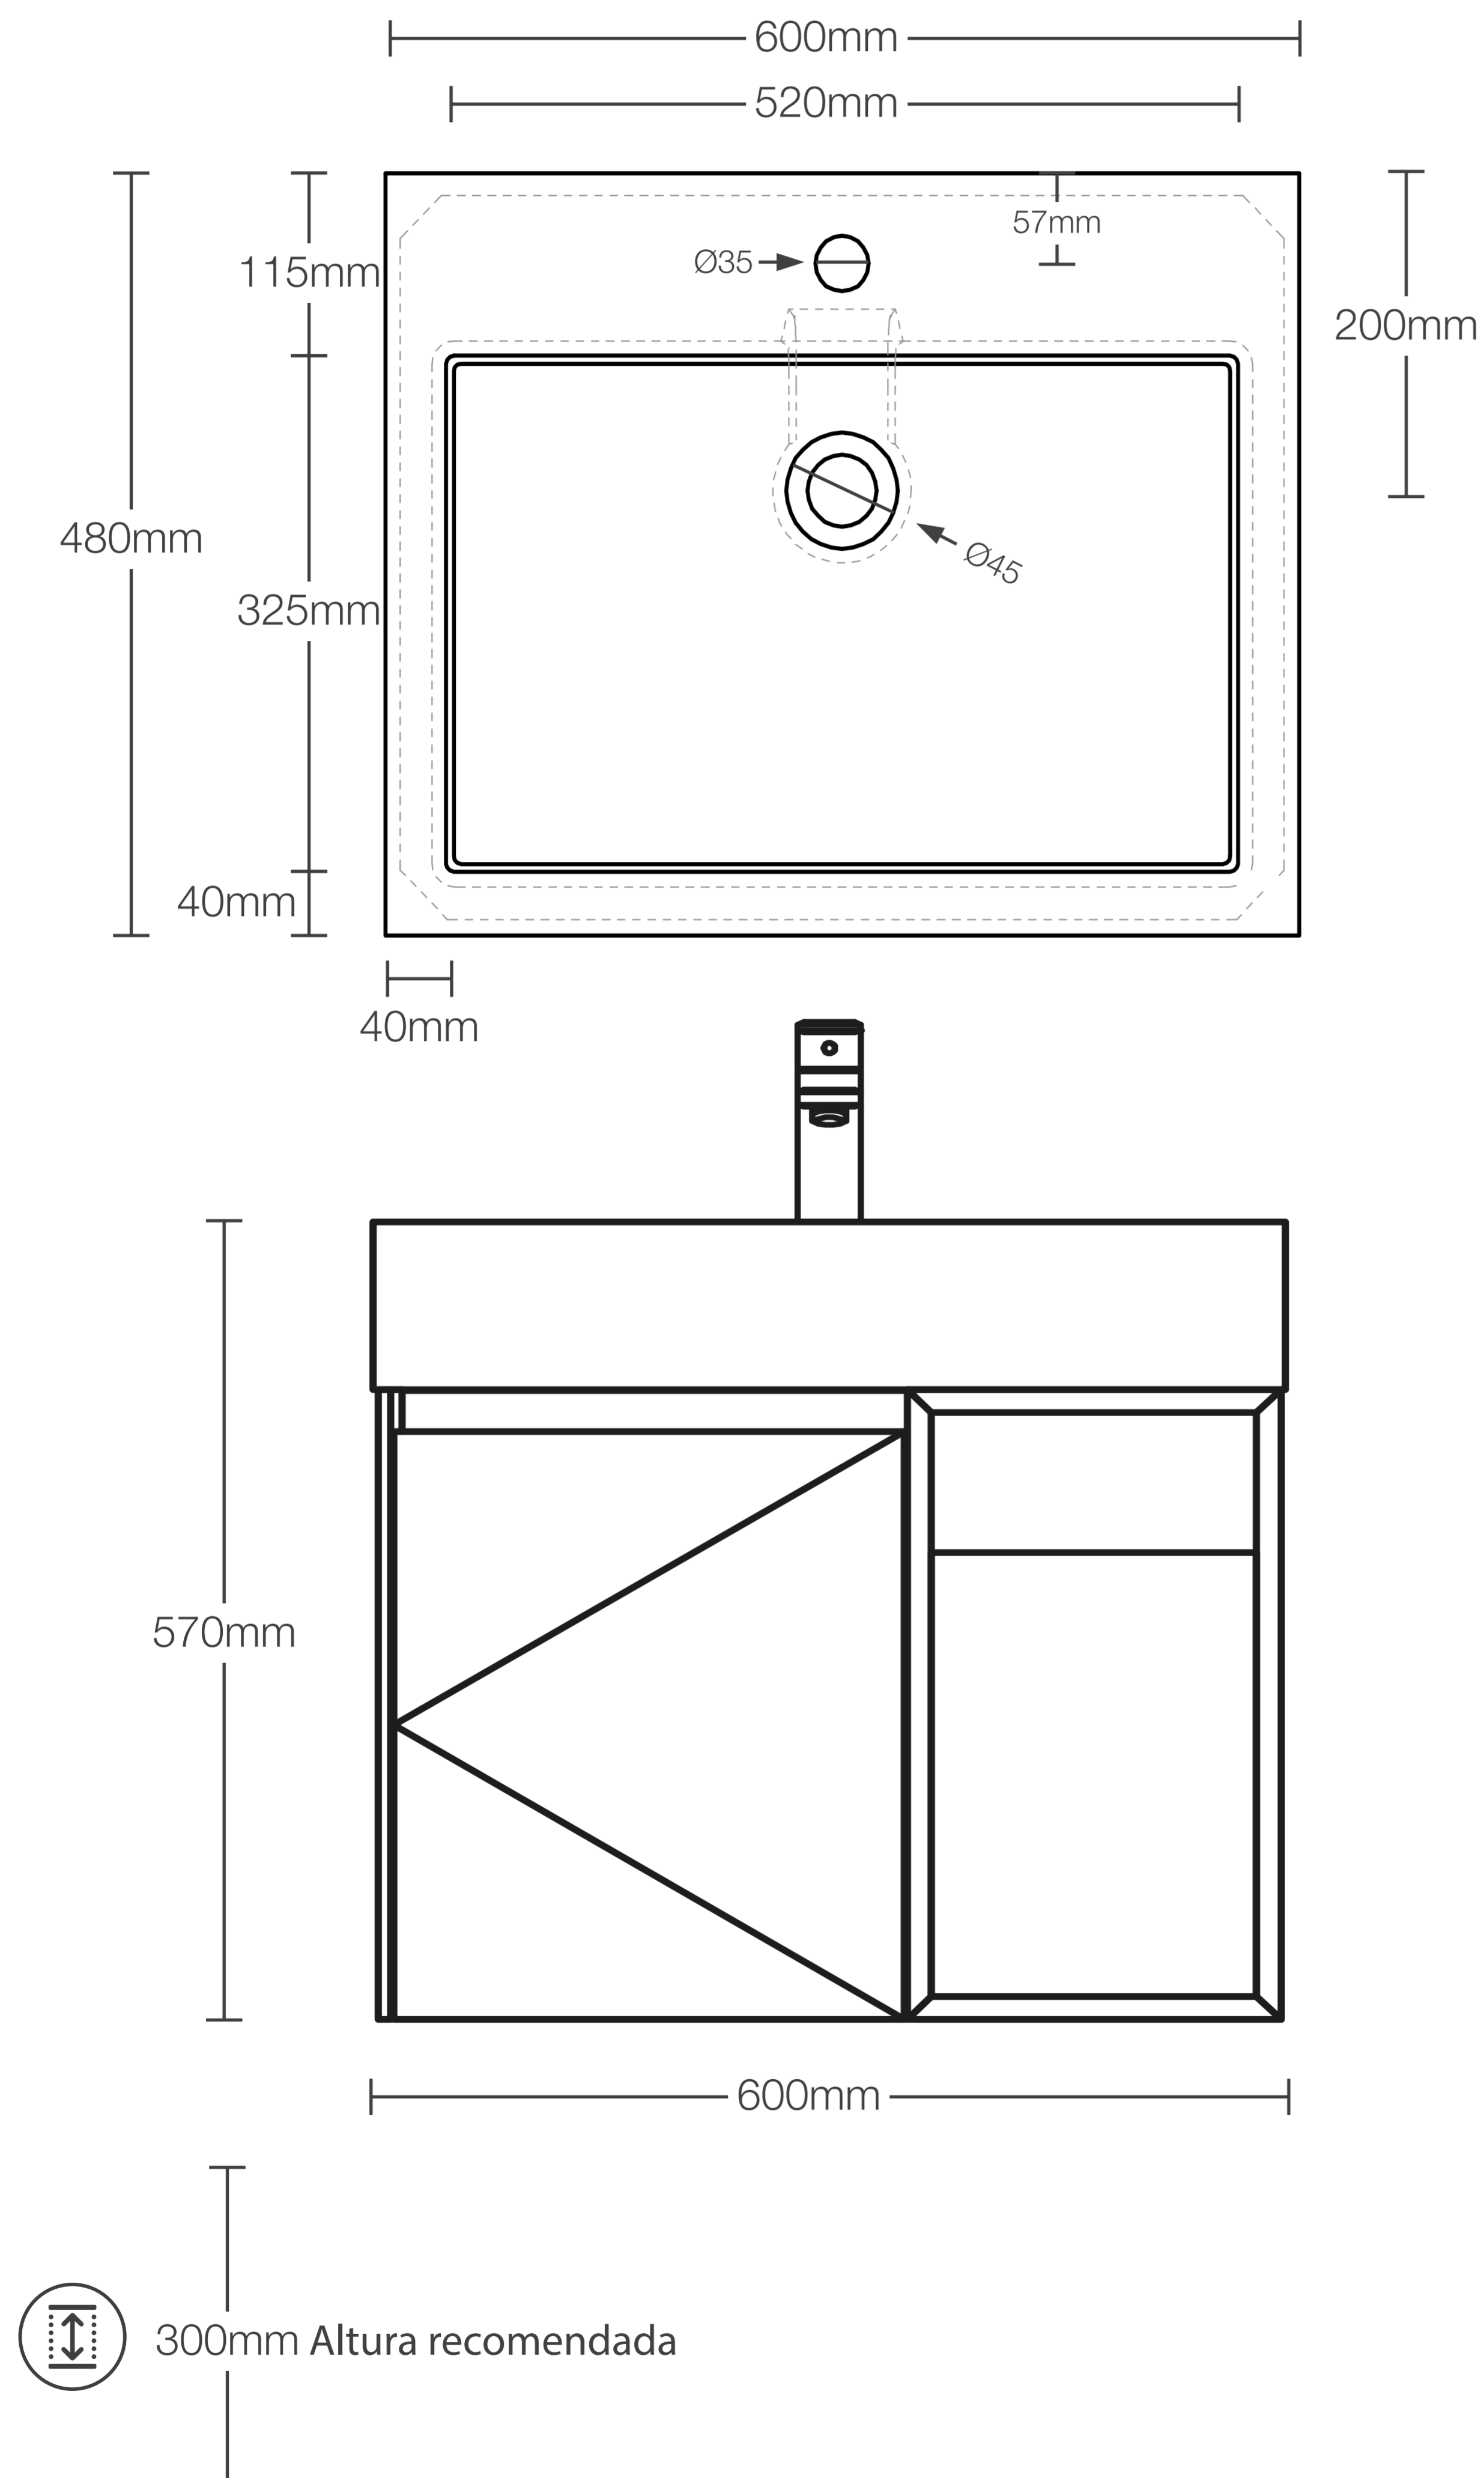

## MUEBLE DE BAÑO STIXX BLANCO MATE C/ TABLERO DE MATT FERRETTI SIGNATURE

Extra **Durable**

Diseño Moderno  
Minimalista

Fácil  
limpieza

Todo lo que necesitas  
está incluido

Fácil instalación

Garantía Limitada contra  
daños de fabricación

# FERRETTI

Medidas: Mueble 600x480x570MM / Tablero 600x480x138MM

Código de Producto	FA12701
Material (mueble)	Madera Contrachapada
Material (tablero)	Matt
Línea	Stixx
Medidas (mueble)	600 x 480 x 570 mm
Medidas (tablero)	600 x 480 x 138 mm
Lavatorio	Incluye
Accesorios	Slow-Close
Recomendación de altura para instalación	300 mm