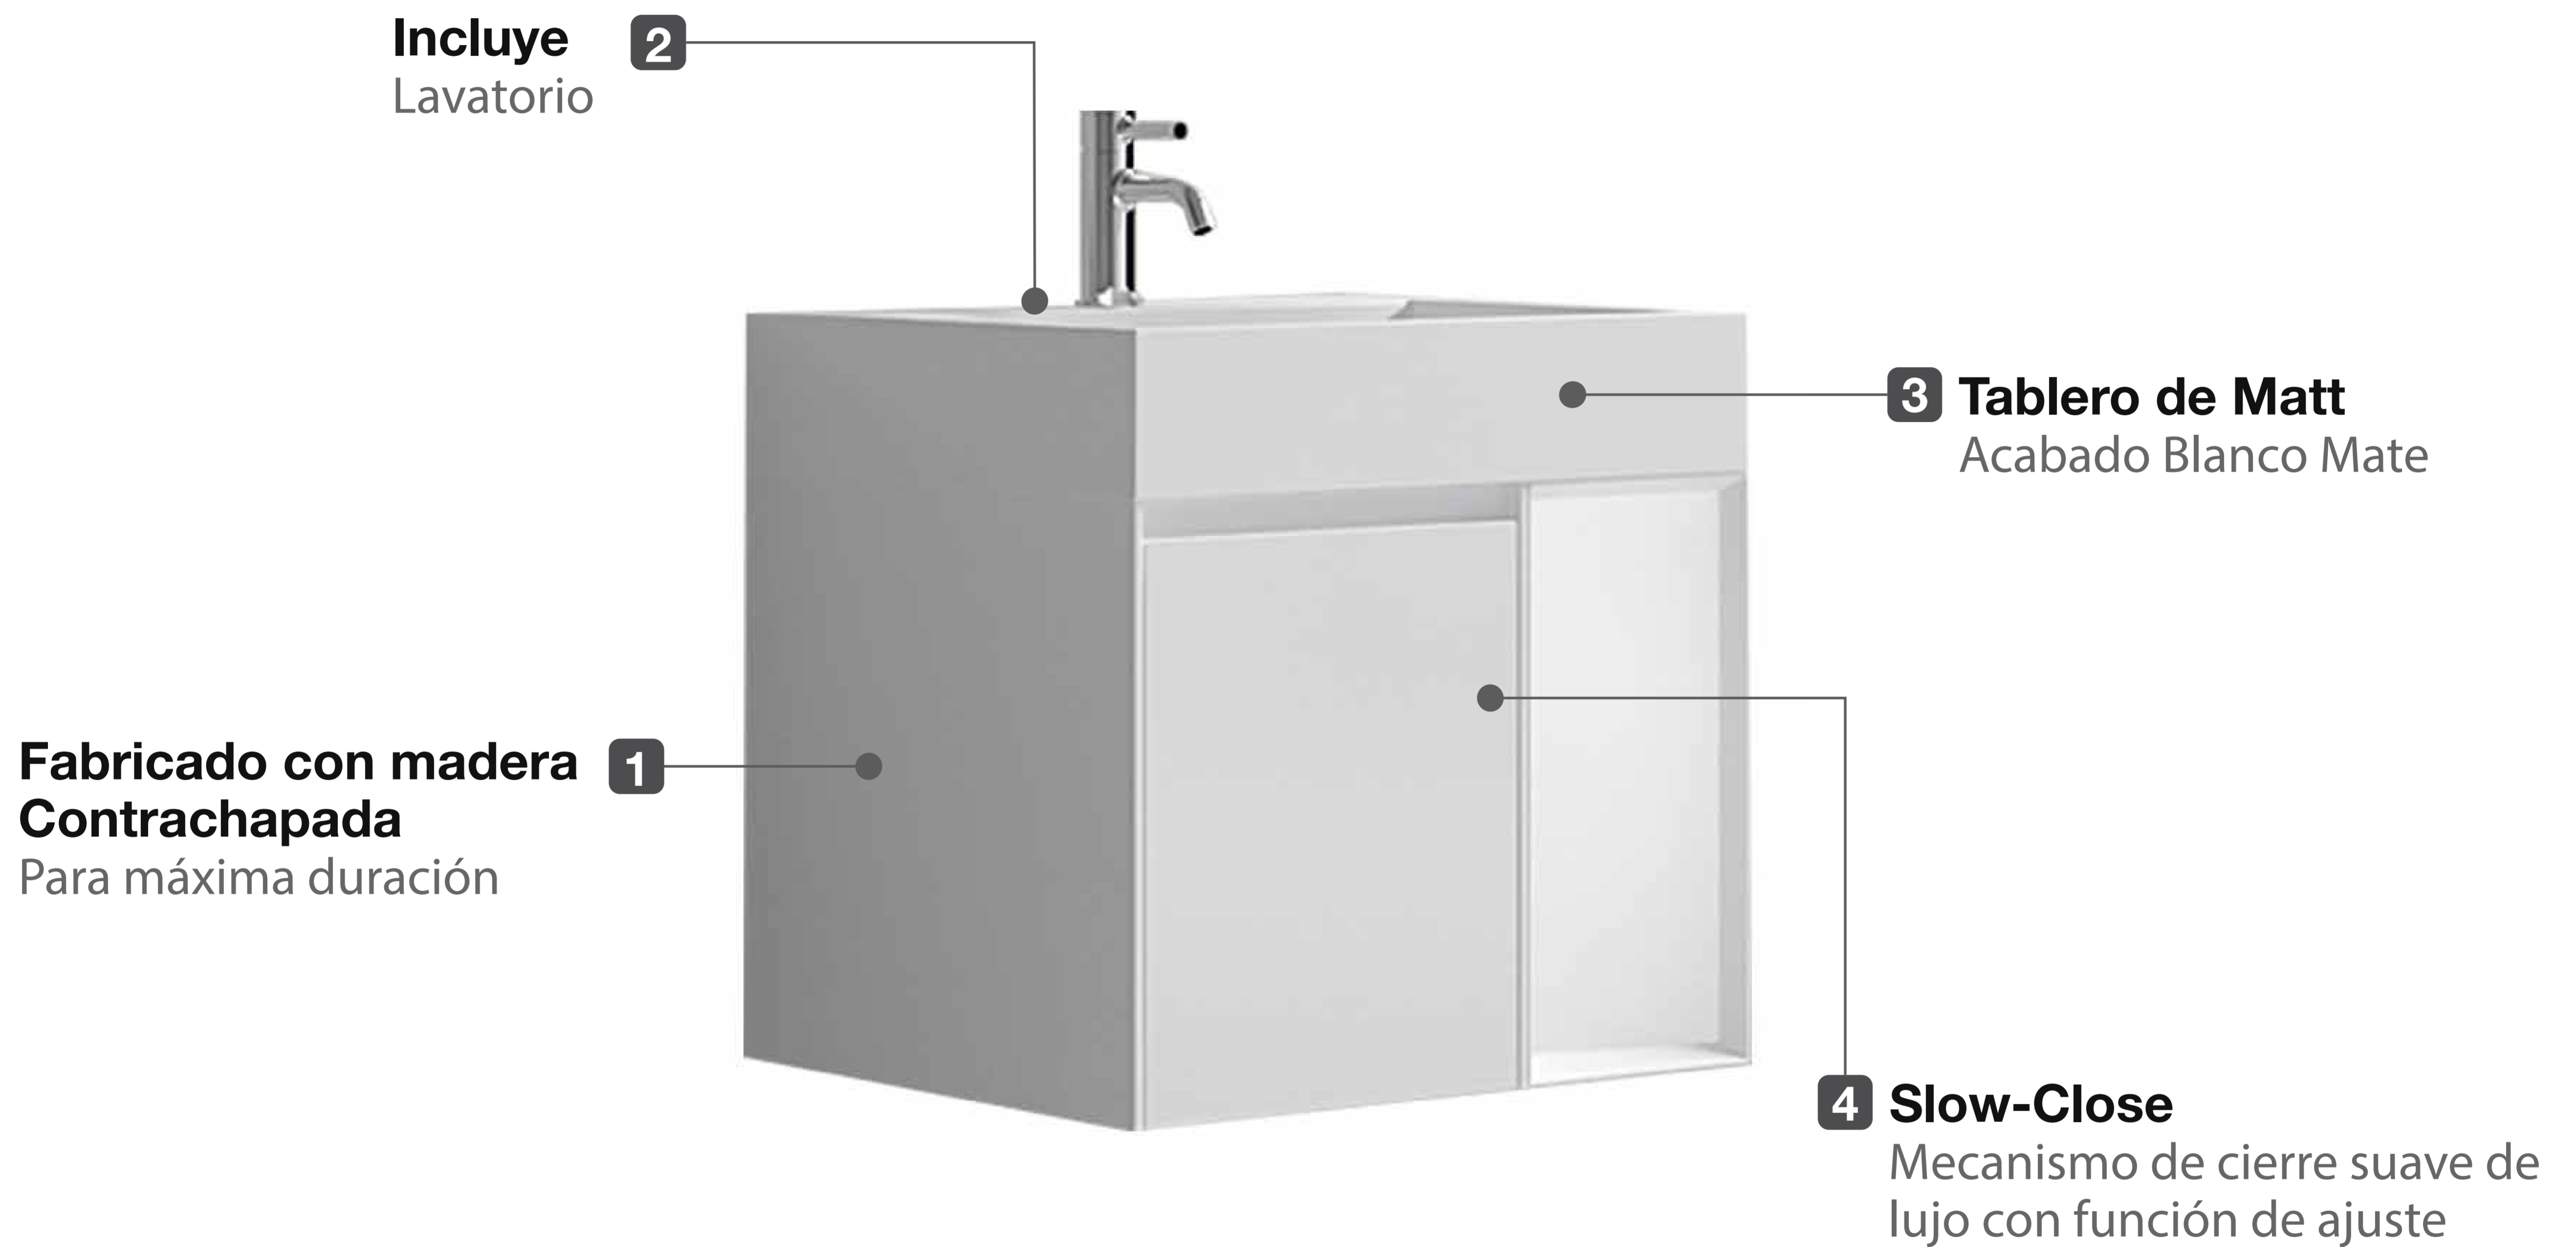

## MUEBLE DE BAÑO STIXX BLANCO MATE C/ TABLERO DE MATT FERRETTI SIGNATURE

Extra **Durable**

Diseño Moderno  
Minimalista

Fácil  
limpieza

Todo lo que necesitas  
está incluido

Fácil instalación

Garantía Limitada contra  
daños de fabricación

# MUEBLE DE BAÑO STIXX BLANCO MATE C/ TABLERO DE MATT FERRETTI SIGNATURE

# FERRETTI

Medidas: Mueble 600x480x570MM / Tablero 600x480x138MM

Código de Producto	FA12701
Material (mueble)	Madera Contrachapada
Material (tablero)	Matt
Línea	Stixx
Medidas (mueble)	600 x 480 x 570 mm
Medidas (tablero)	600 x 480 x 138 mm
Lavatorio	Incluye
Accesorios	Slow-Close
Recomendación de altura para instalación	300 mm