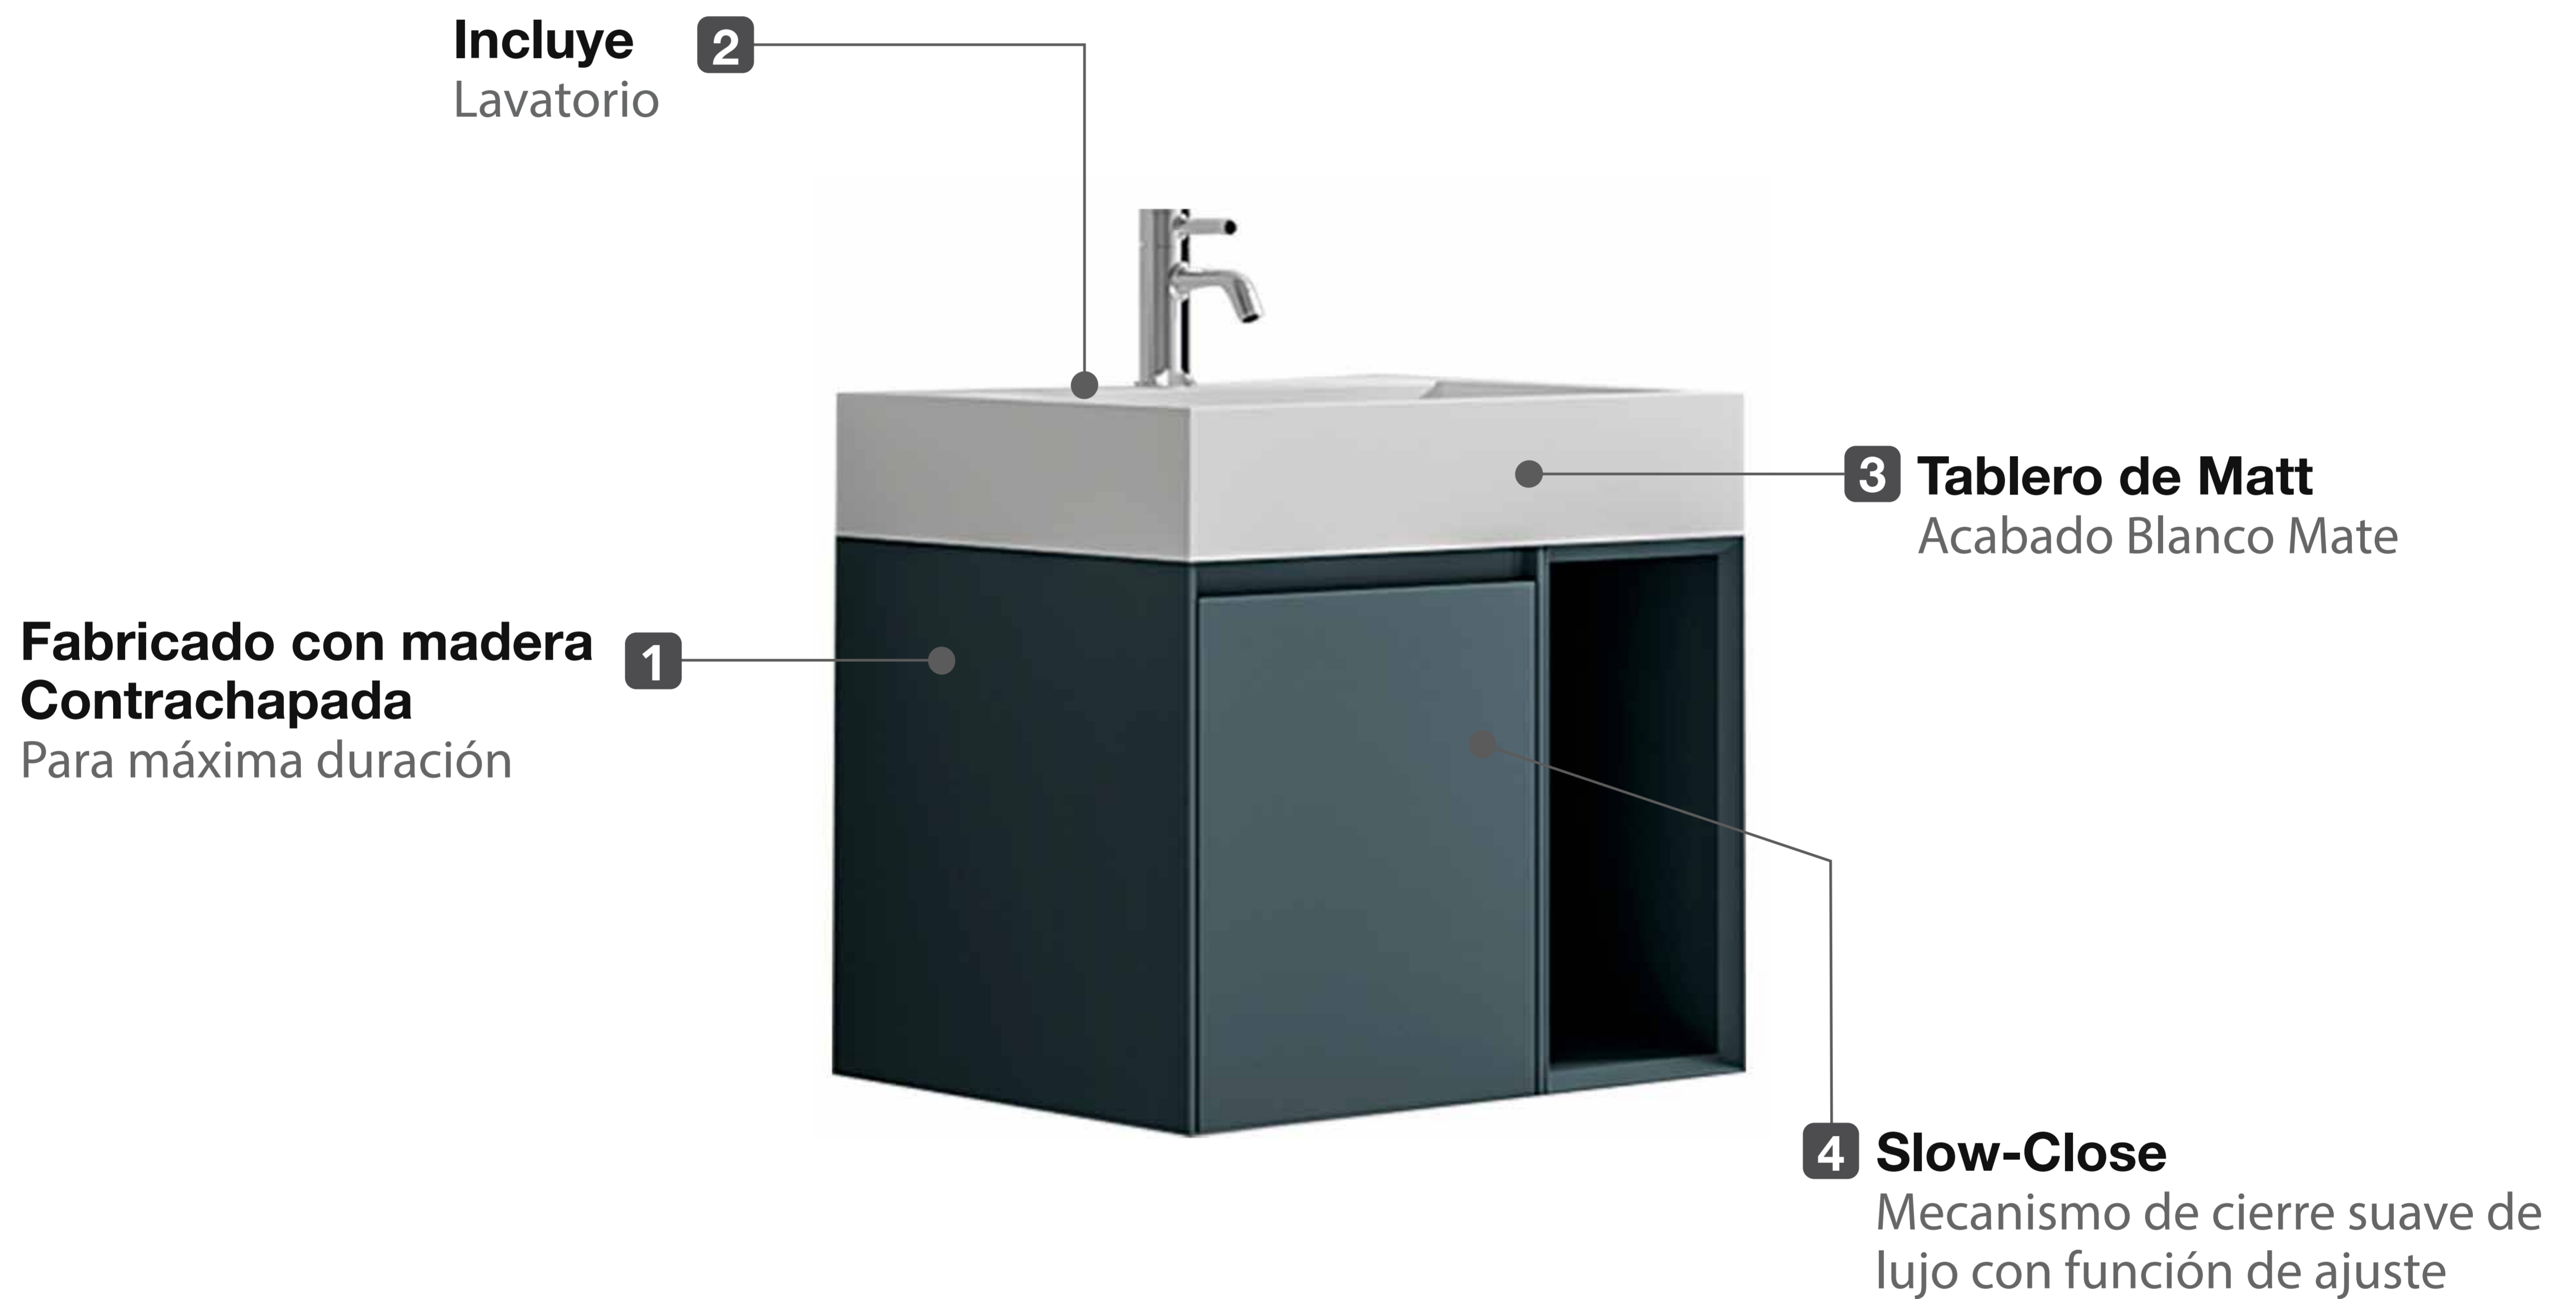

## MUEBLE DE BAÑO STIXX GRIS OSCURO MATE C/ TABLERO DE MATT FERRETTI SIGNATURE

Extra **Durable**

Diseño Moderno  
Minimalista

Fácil  
limpieza

Todo lo que necesitas  
está incluido

Fácil instalación

Garantía Limitada contra  
daños de fabricación

# MUEBLE DE BAÑO STIXX GRIS OSCURO MATE

# FERRETTI

Medidas: Mueble 600x480x570MM / Tablero 600x480x138MM

Código de Producto	FA12702
Material (mueble)	Madera Contrachapada
Material (tablero)	Matt
Línea	Stixx
Medidas (mueble)	600 x 480 x 570 mm
Medidas (tablero)	600 x 480 x 138 mm
Lavatorio	Incluye
Accesorios	Slow-Close
Recomendación de altura para instalación	300 mm