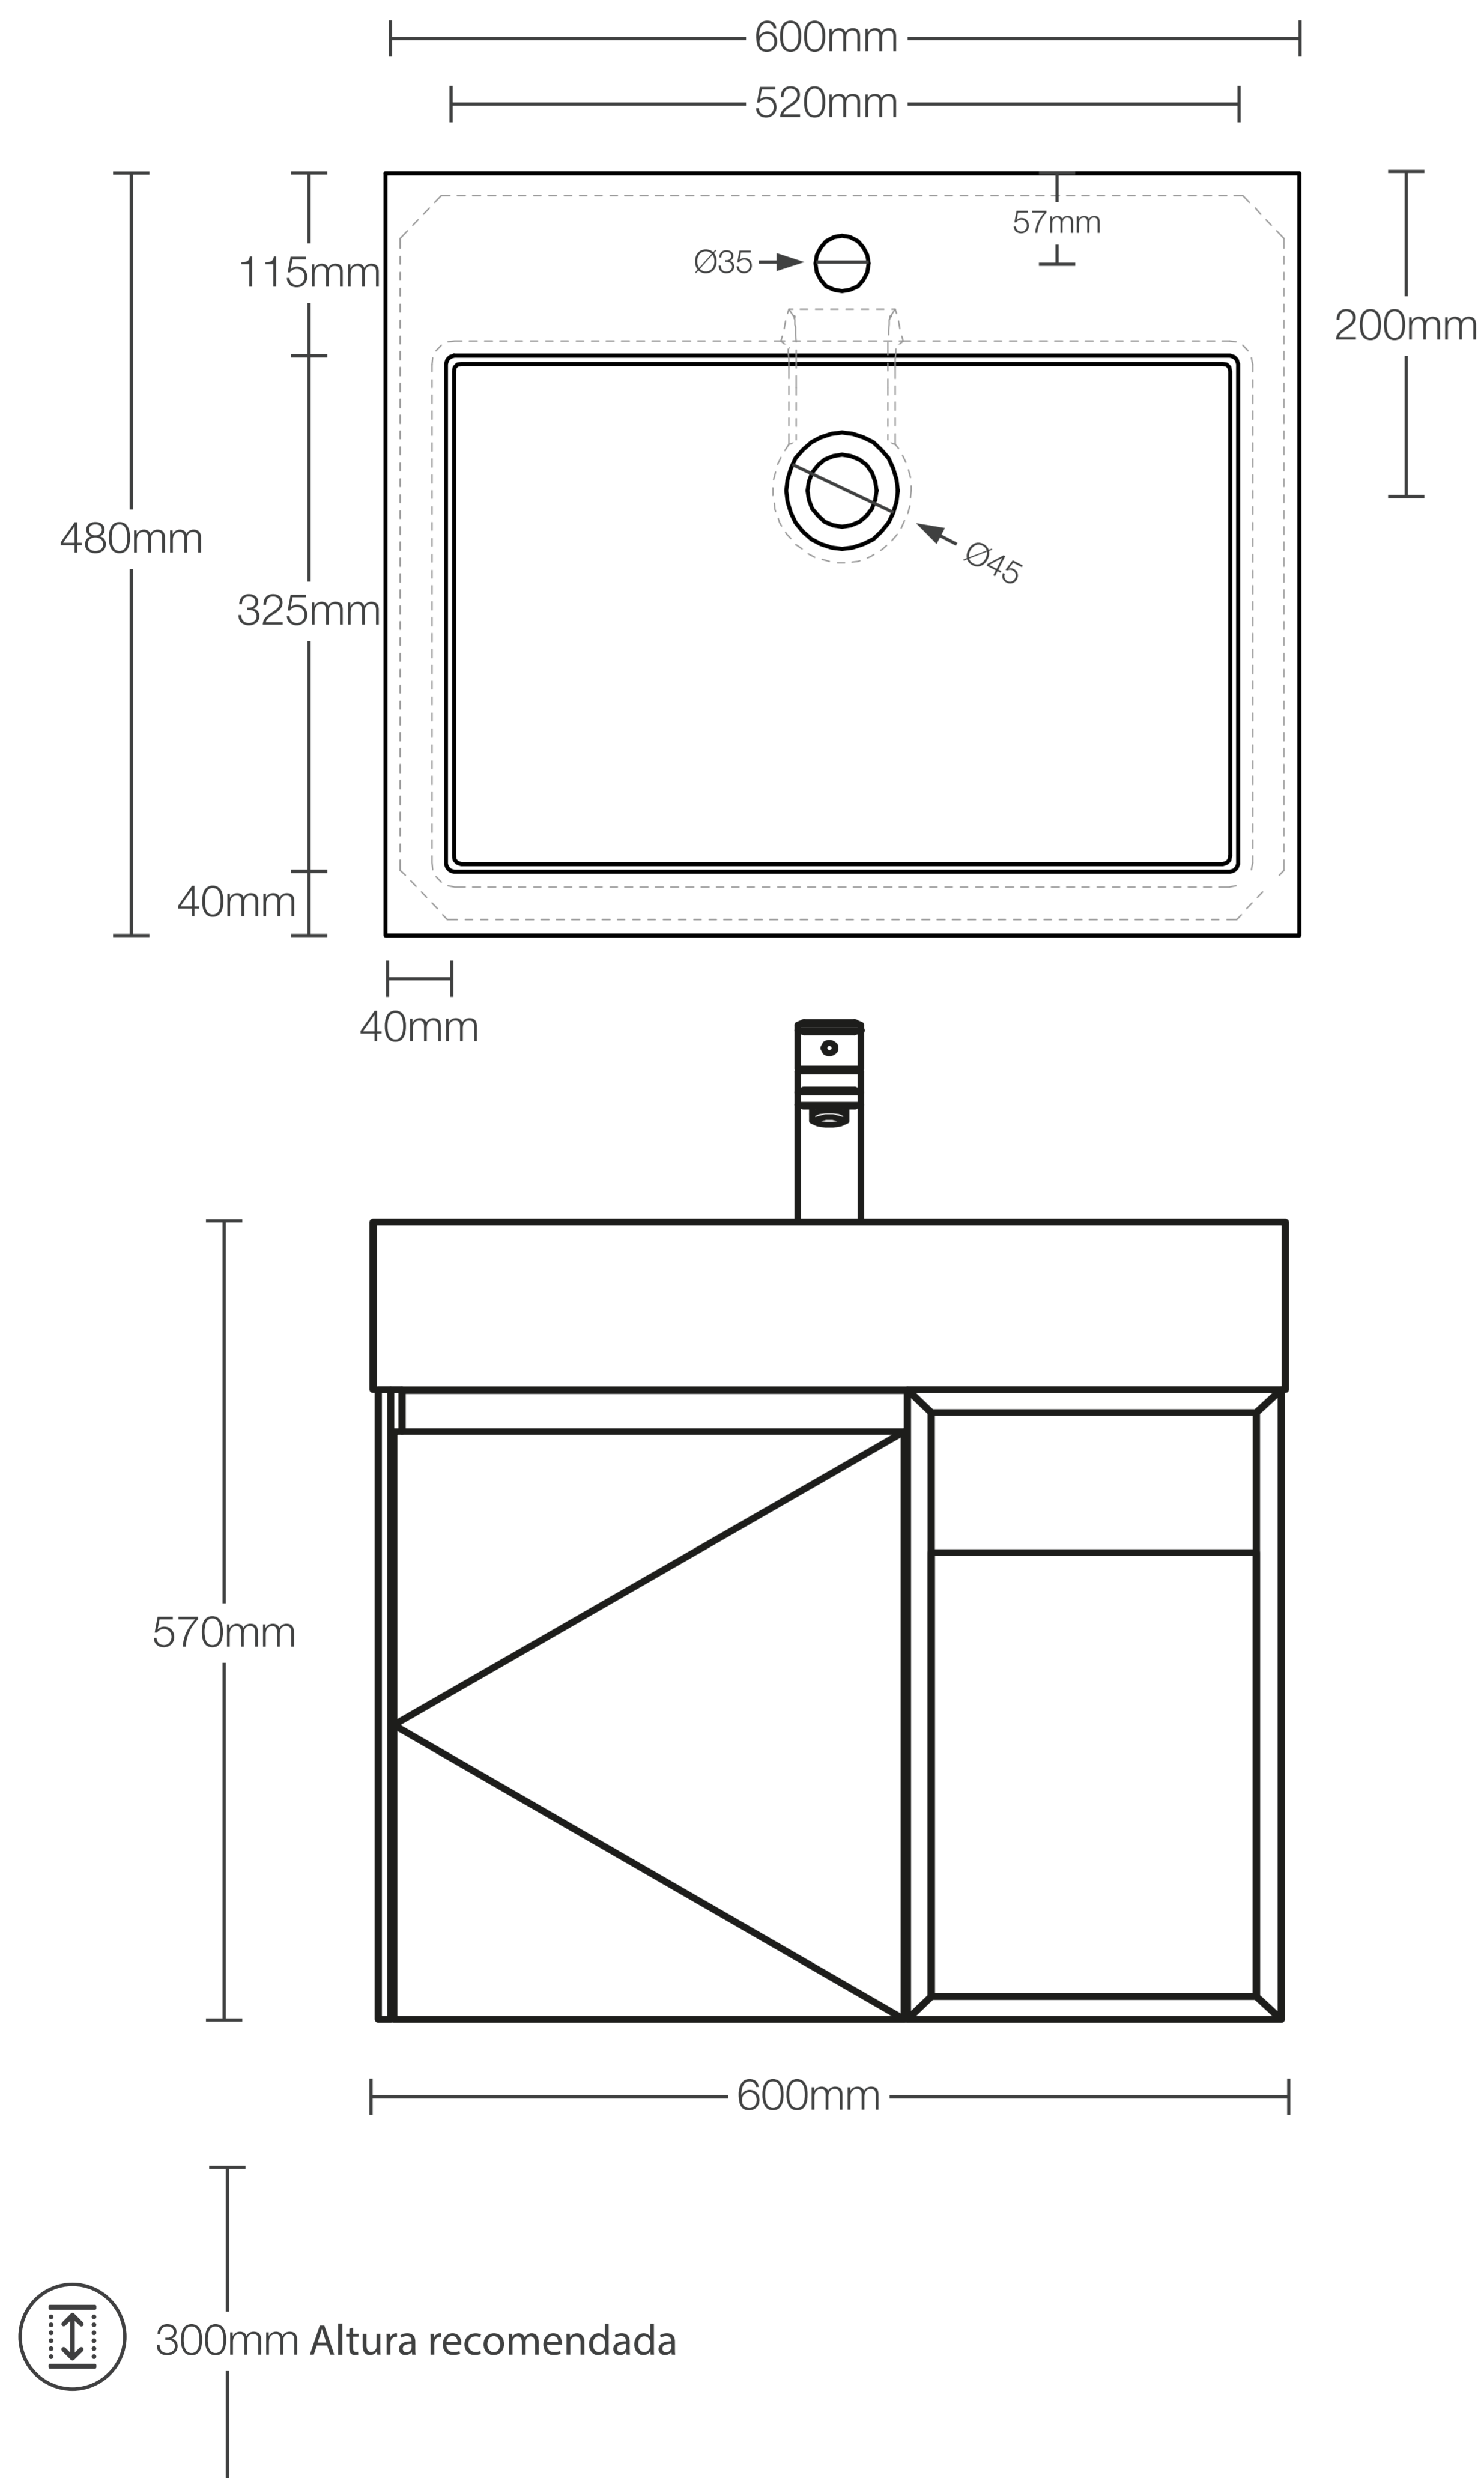

## MUEBLE DE BAÑO STIXX GRIS OSCURO MATE C/ TABLERO DE MATT FERRETTI SIGNATURE

Extra **Durable**

Diseño Moderno  
Minimalista

Fácil  
limpieza

Todo lo que necesitas  
está incluido

Fácil instalación

Garantía Limitada contra  
daños de fabricación

# FERRETTI

Medidas: Mueble 600x480x570MM / Tablero 600x480x138MM

Código de Producto	FA12702
Material (mueble)	Madera Contrachapada
Material (tablero)	Matt
Línea	Stixx
Medidas (mueble)	600 x 480 x 570 mm
Medidas (tablero)	600 x 480 x 138 mm
Lavatorio	Incluye
Accesorios	Slow-Close
Recomendación de altura para instalación	300 mm