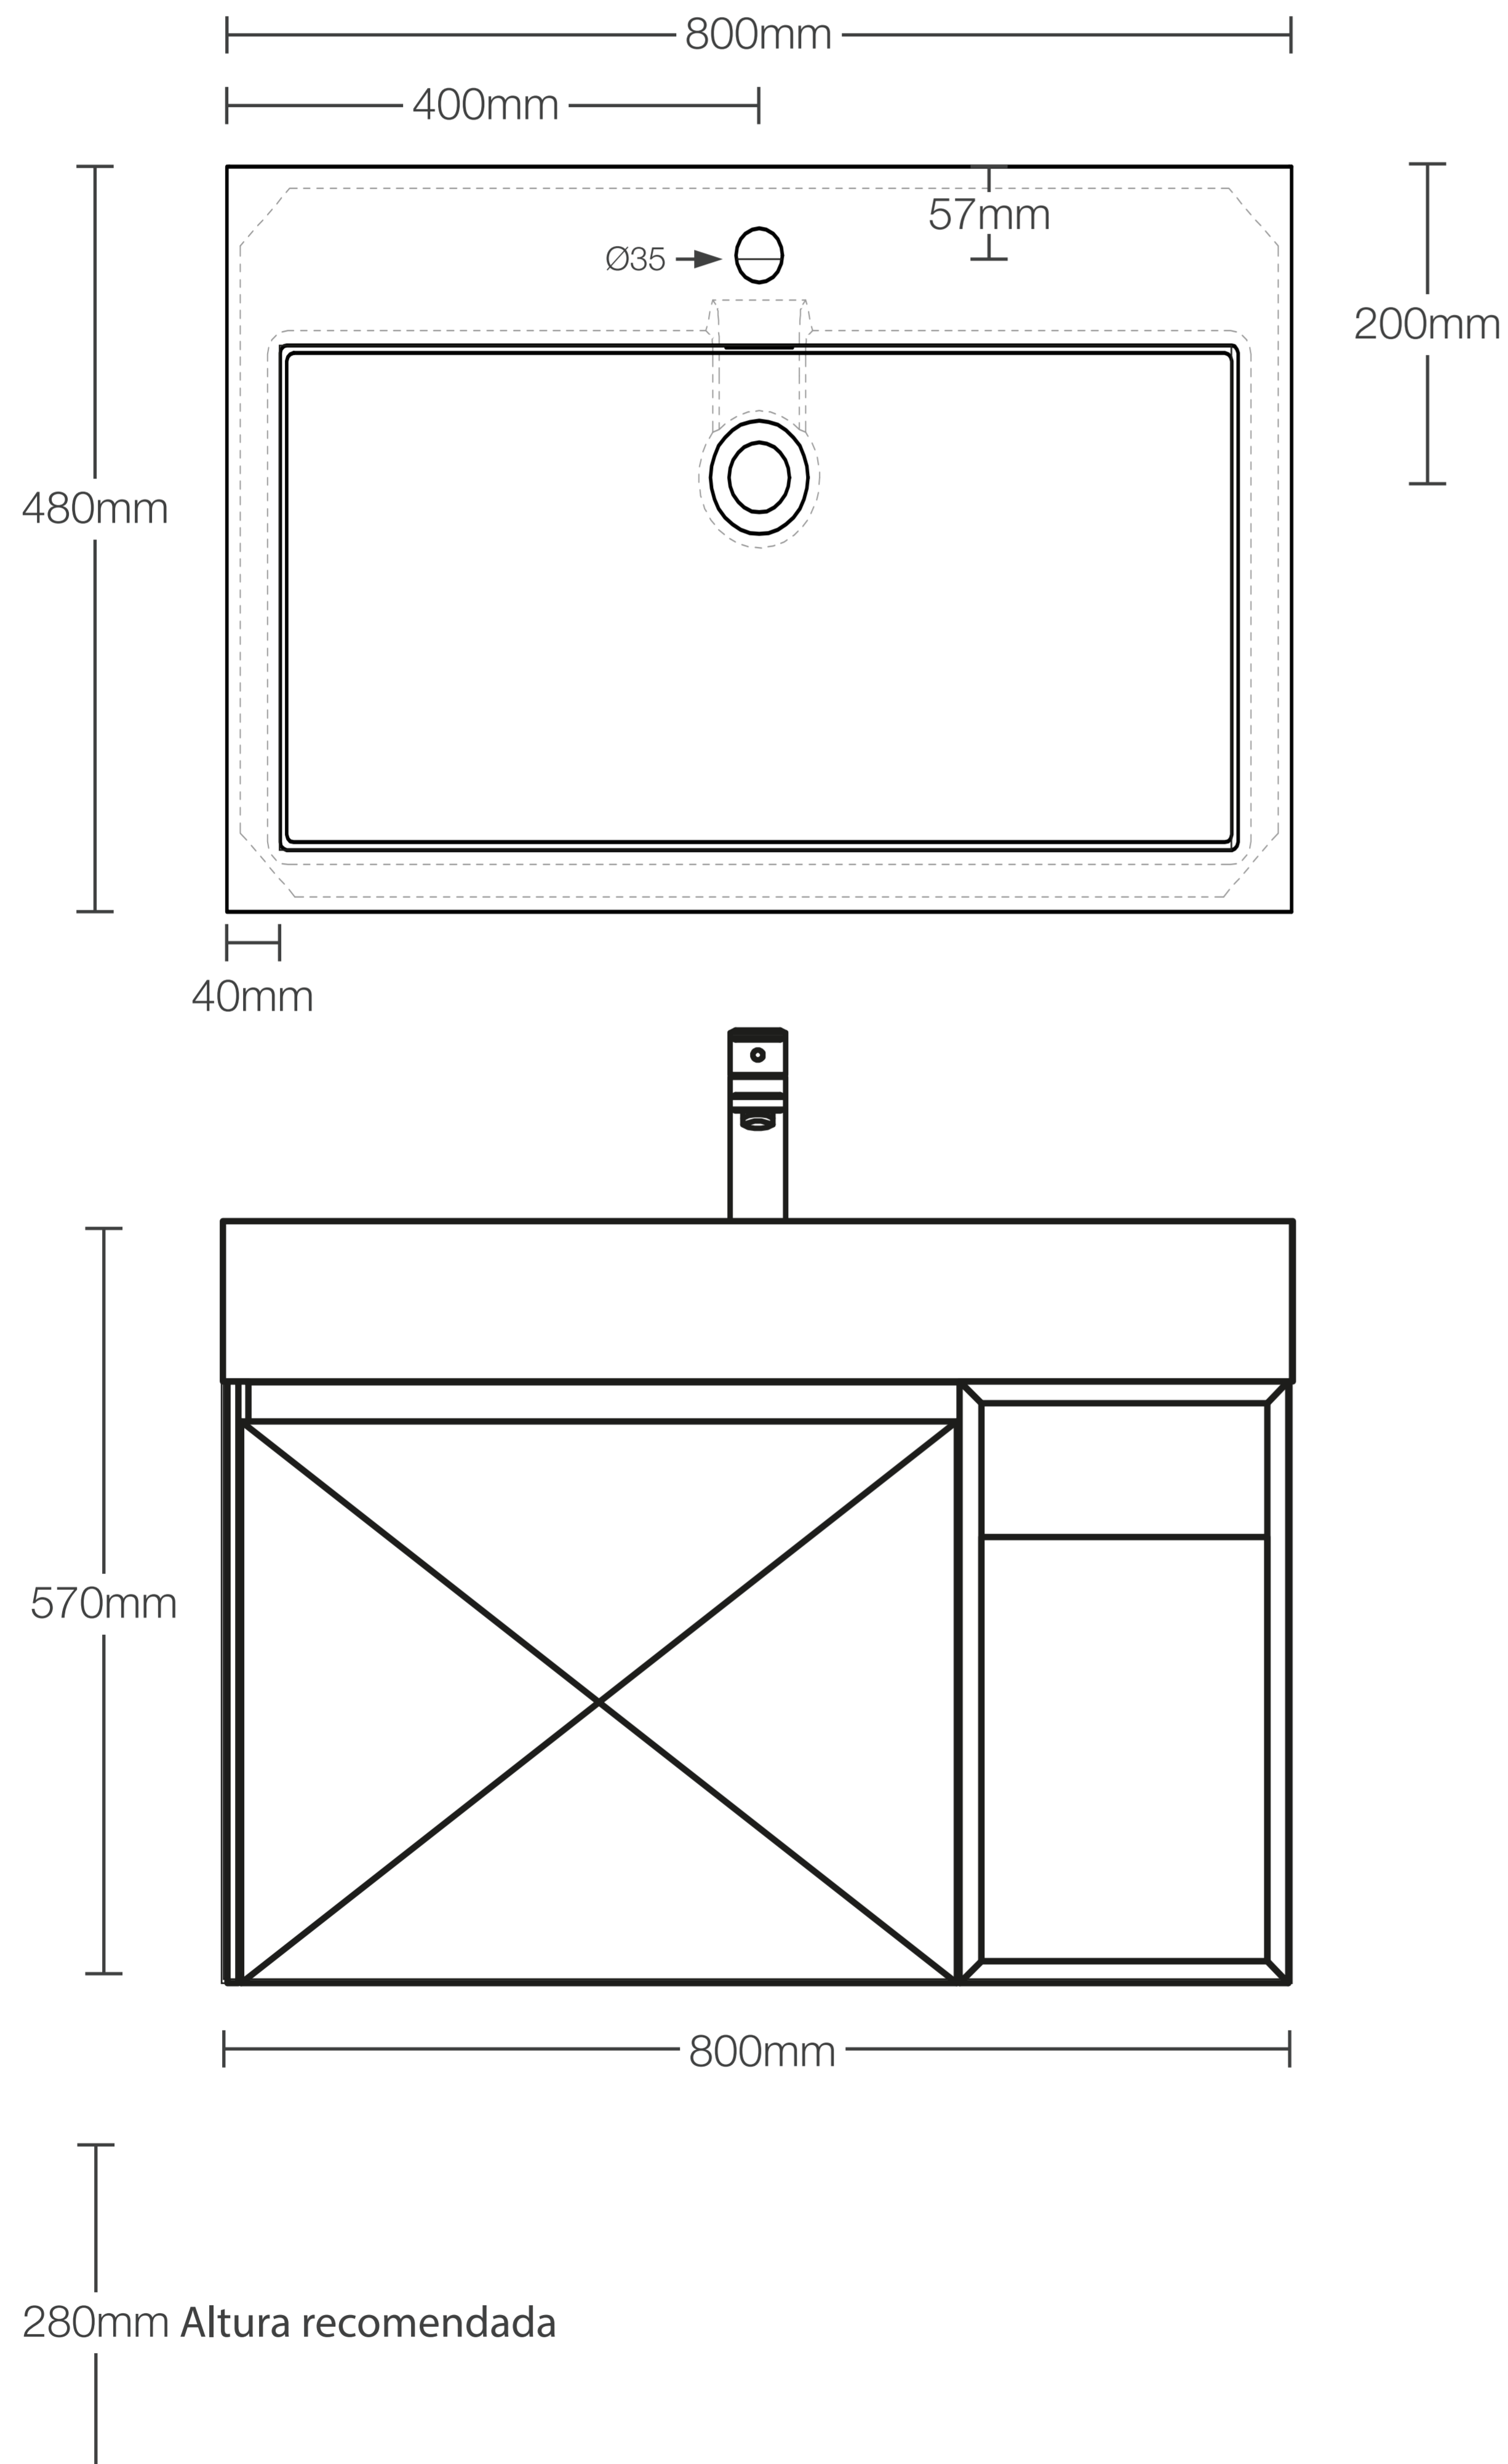

MUEBLE DE BAÑO STIXX LATTE C/ TABLERO DE MATT FERRETTI SIGNATURE

Extra **Durable**

Diseño Moderno
Minimalista

Fácil
limpieza

Todo lo que necesitas
está incluido

Fácil instalación

Garantía Limitada contra
daños de fabricación

MUEBLE DE BAÑO STIXX LATTE

C/ TABLERO DE MATT FERRETTI SIGNATURE

FERRETTI

Medidas: Mueble 800x480x570MM / Tablero 800x480x138MM

Código de Producto	FA12703
Material (mueble)	Madera Contrachapada
Material (tablero)	Matt
Línea	Stixx
Medidas (mueble)	800 x 480 x 570 mm
Medidas (tablero)	800 x 480 x 138 mm
Lavatorio	Incluye
Accesorios	Slow-Close
Recomendación de altura para instalación	280 mm