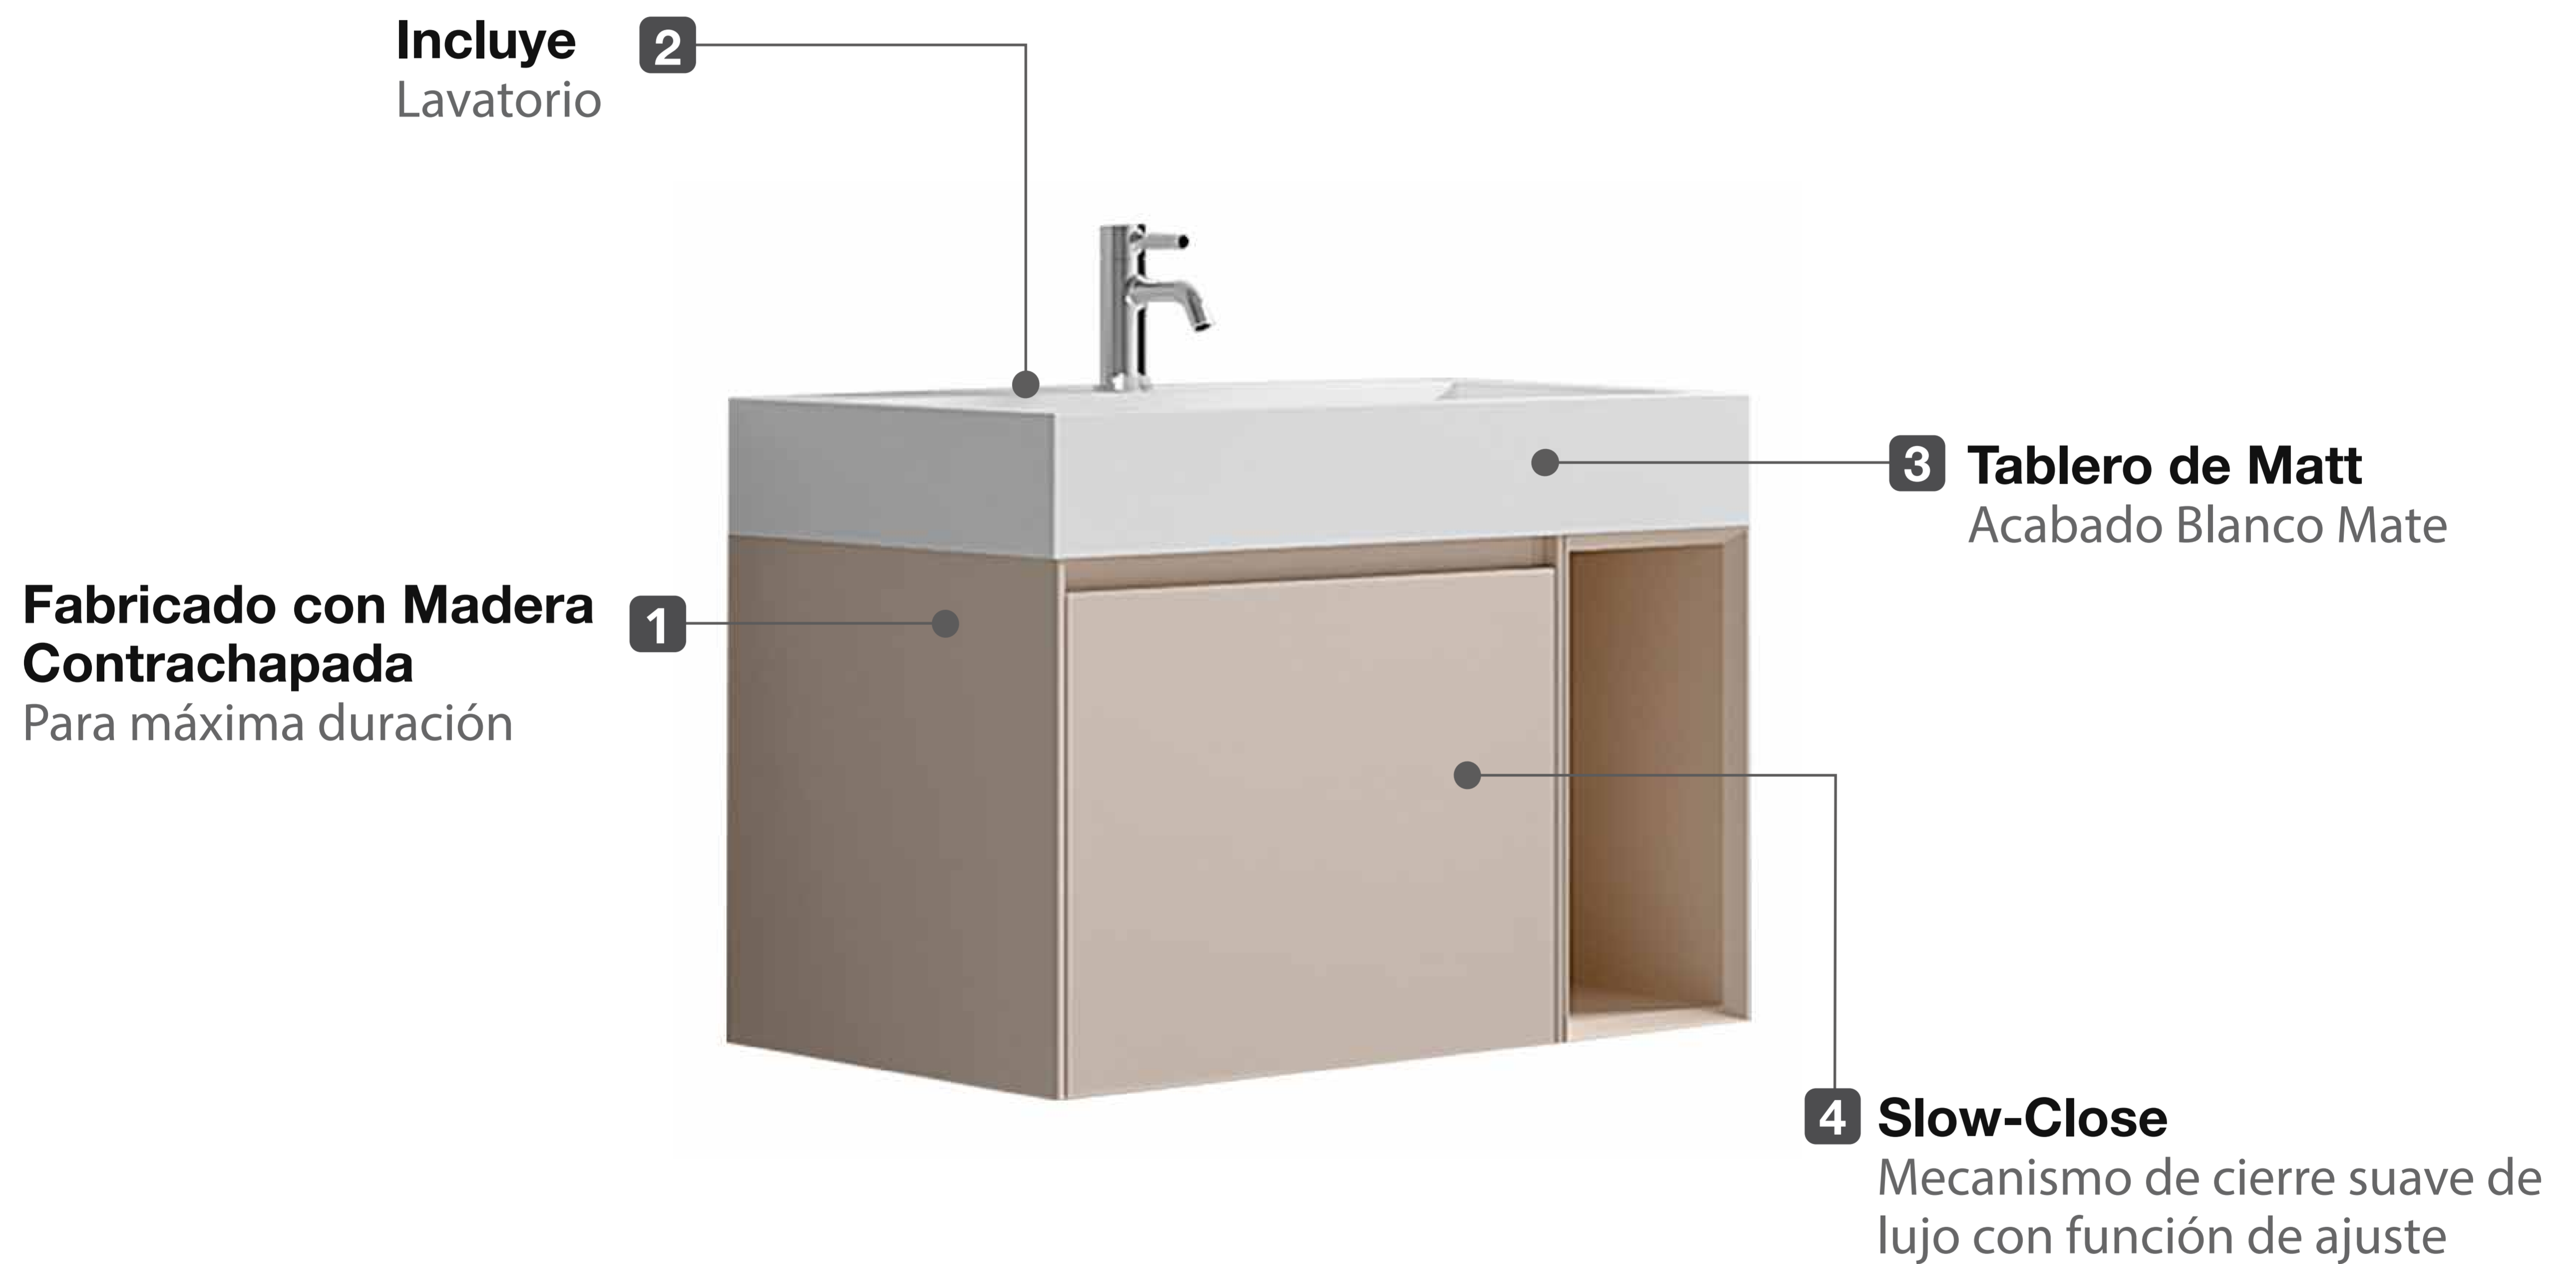

MUEBLE DE BAÑO STIXX LATTE C/ TABLERO DE MATT FERRETTI SIGNATURE

Extra **Durable**

Diseño Moderno
Minimalista

Fácil
limpieza

Todo lo que necesitas
está incluido

Fácil instalación

Garantía Limitada contra
daños de fabricación

MUEBLE DE BAÑO STIXX LATTE

C/ TABLERO DE MATT FERRETTI SIGNATURE

FERRETTI

Medidas: Mueble 800x480x570MM / Tablero 800x480x138MM

Código de Producto	FA12703
Material (mueble)	Madera Contrachapada
Material (tablero)	Matt
Línea	Stixx
Medidas (mueble)	800 x 480 x 570 mm
Medidas (tablero)	800 x 480 x 138 mm
Lavatorio	Incluye
Accesorios	Slow-Close
Recomendación de altura para instalación	280 mm