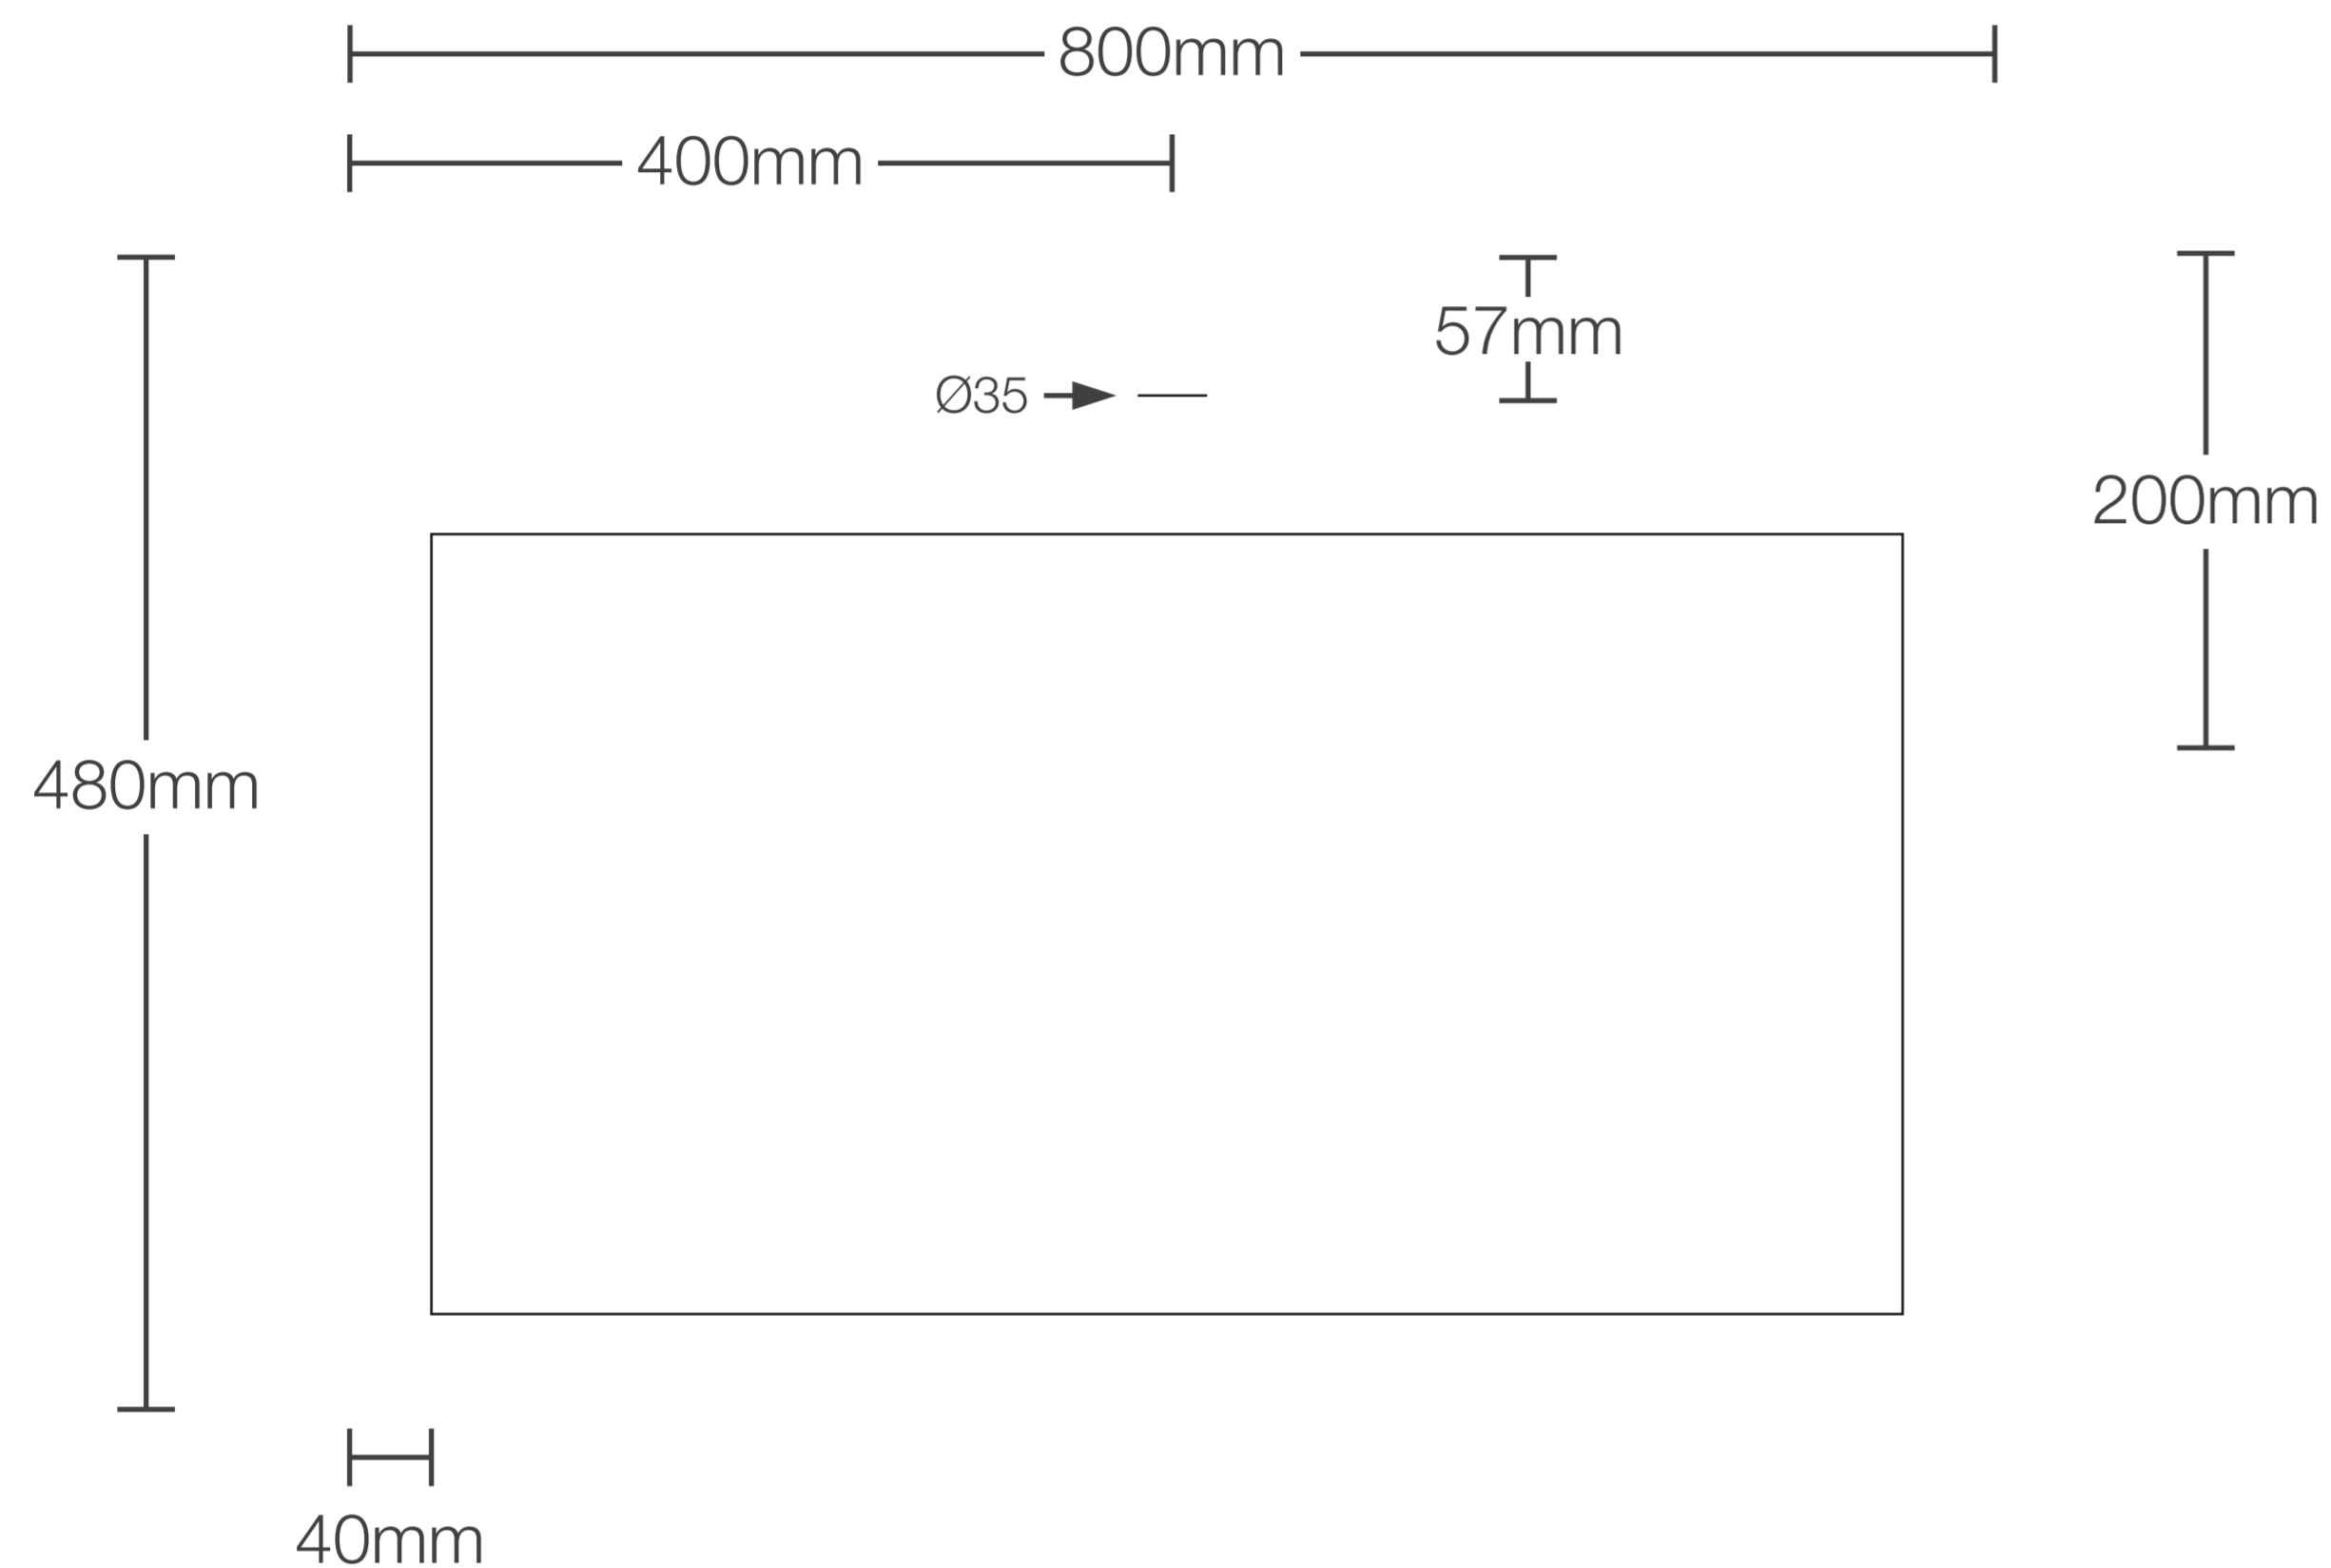

MUEBLE DE BAÑO STIXX GRIS OSCURO C/ TABLERO DE MATT FERRETTI SIGNATURE

Extra **Durable**

Diseño Moderno
Minimalista

Fácil
limpieza

Todo lo que necesitas
está incluido

Fácil instalación

Garantía Limitada contra
daños de fabricación

MUEBLE DE BAÑO STIXX GRIS OSCURO C/ TABLERO DE MATT FERRETTI SIGNATURE

FERRETTI

Medidas: Mueble 800x480x570MM / Tablero 800x480x138MM

280mm Altura recomendada

Código de Producto	FA12704
Material (mueble)	Madera Contrachapada
Material (tablero)	Matt
Línea	Stixx
Medidas (mueble)	800 x 480 x 570 mm
Medidas (tablero)	800 x 480 x 138 mm
Lavatorio	Incluye
Accesorios	Slow-Close
Recomendación de altura para instalación	280 mm