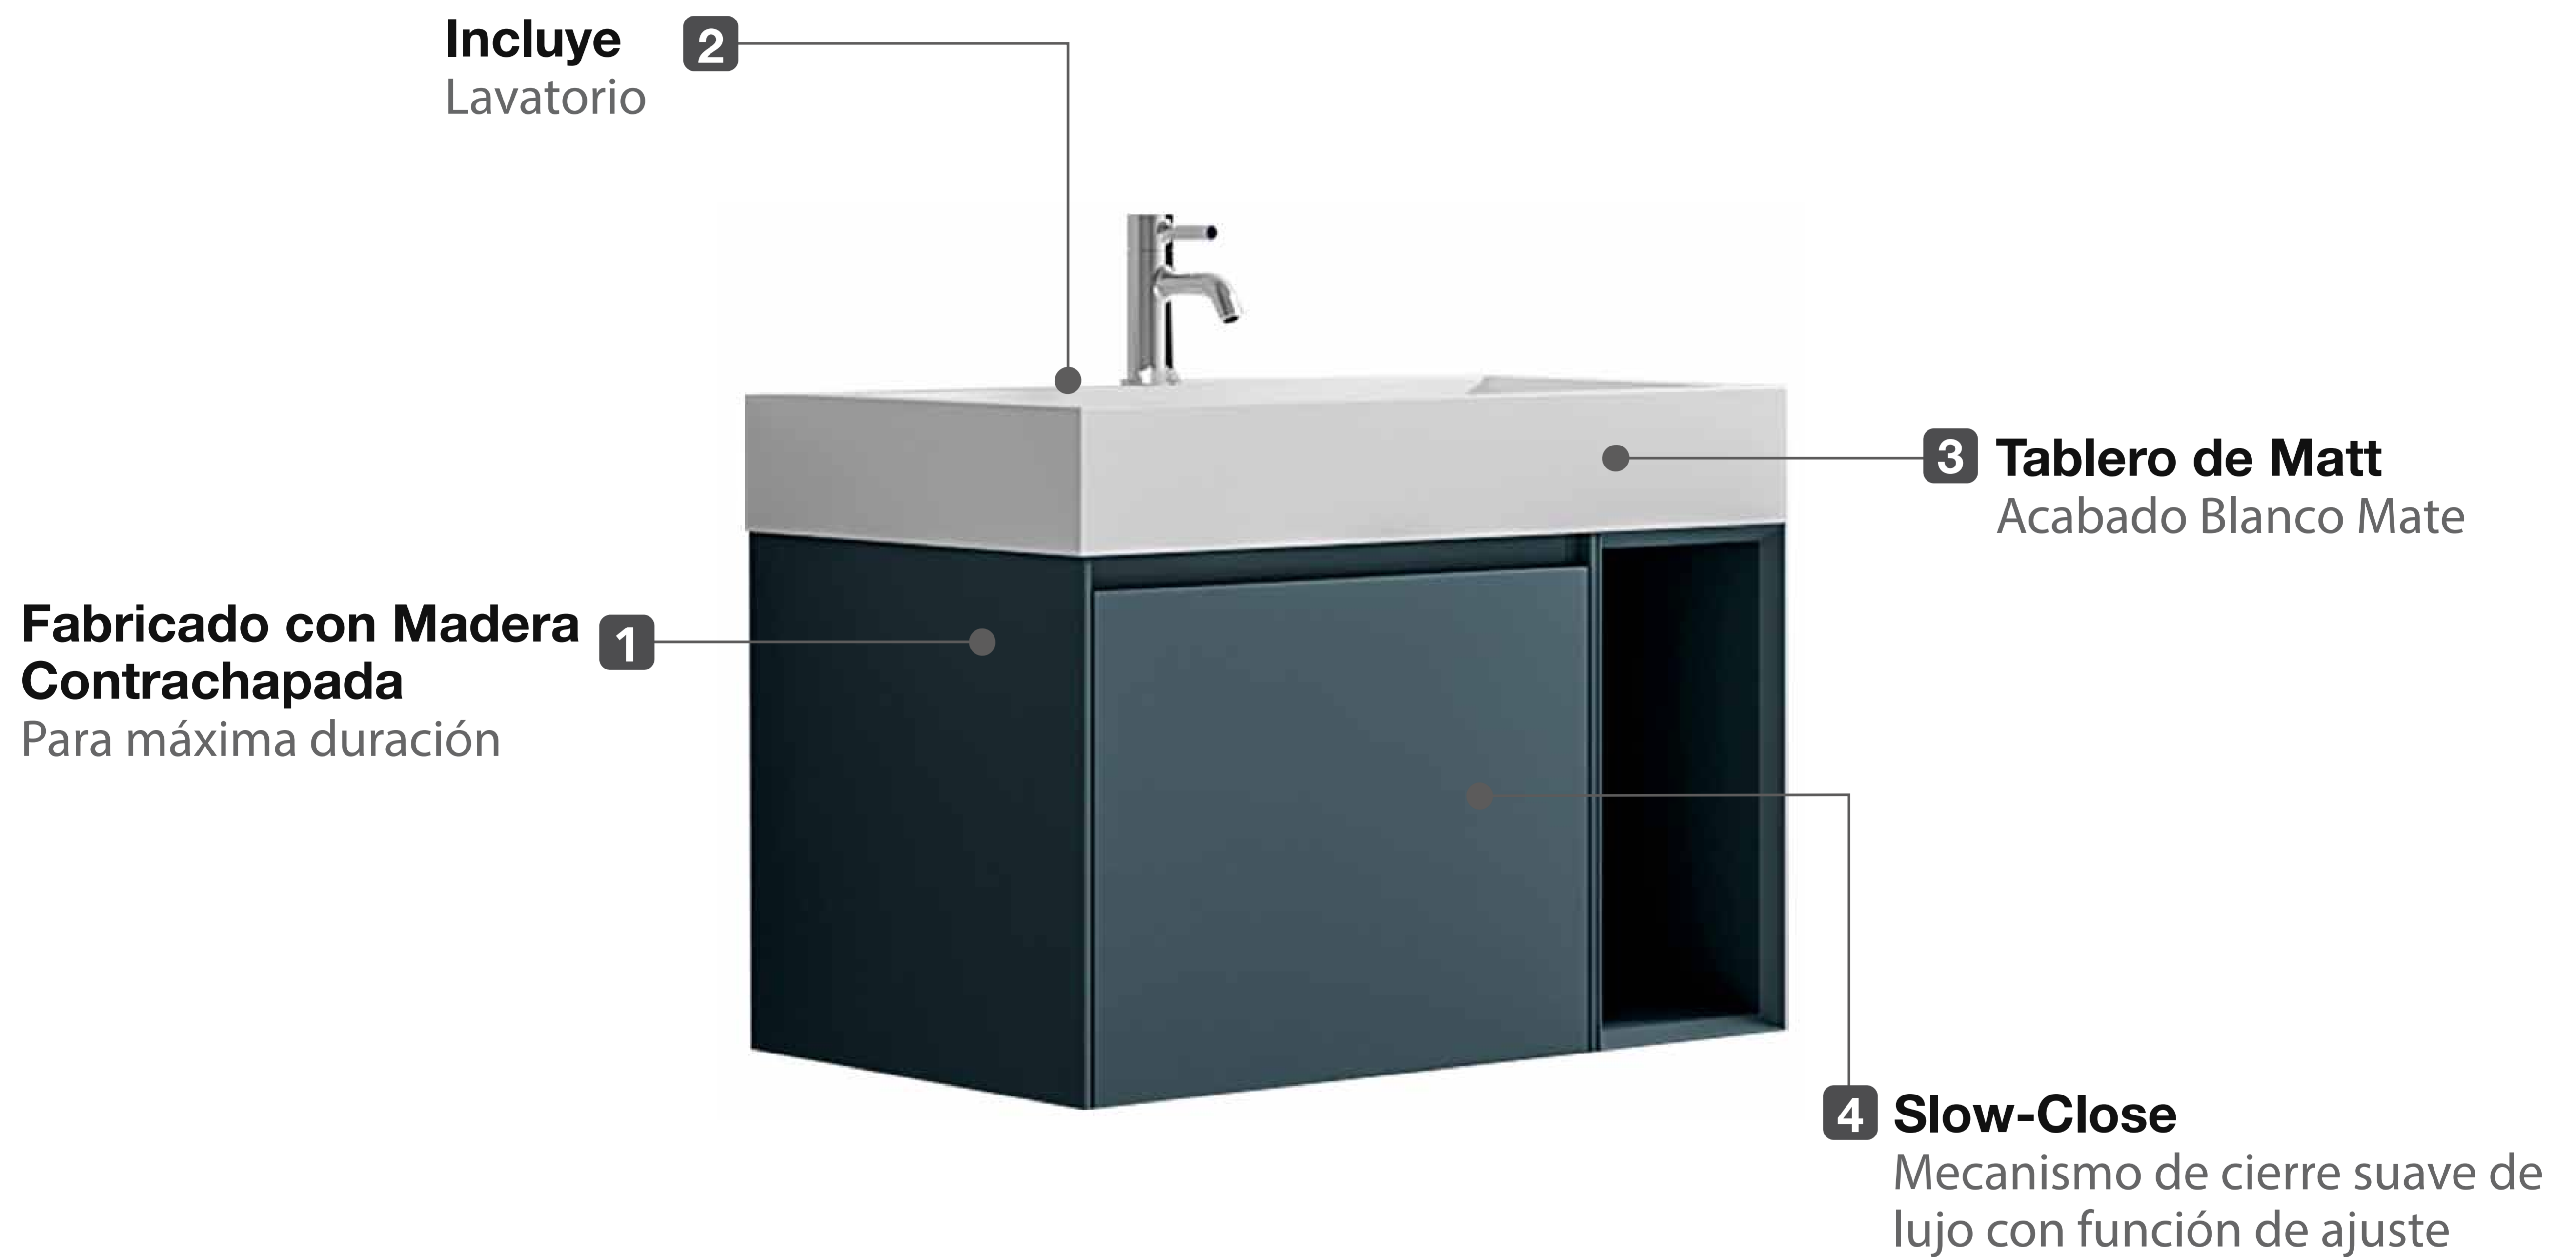

MUEBLE DE BAÑO STIXX GRIS OSCURO C/ TABLERO DE MATT FERRETTI SIGNATURE

Extra **Durable**

Diseño Moderno
Minimalista

Fácil
limpieza

Todo lo que necesitas
está incluido

Fácil instalación

Garantía Limitada contra
daños de fabricación

MUEBLE DE BAÑO STIXX GRIS OSCURO C/ TABLERO DE MATT FERRETTI SIGNATURE

FERRETTI

Medidas: Mueble 800x480x570MM / Tablero 800x480x138MM

280mm Altura recomendada

Código de Producto	FA12704
Material (mueble)	Madera Contrachapada
Material (tablero)	Matt
Línea	Stixx
Medidas (mueble)	800 x 480 x 570 mm
Medidas (tablero)	800 x 480 x 138 mm
Lavatorio	Incluye
Accesorios	Slow-Close
Recomendación de altura para instalación	280 mm