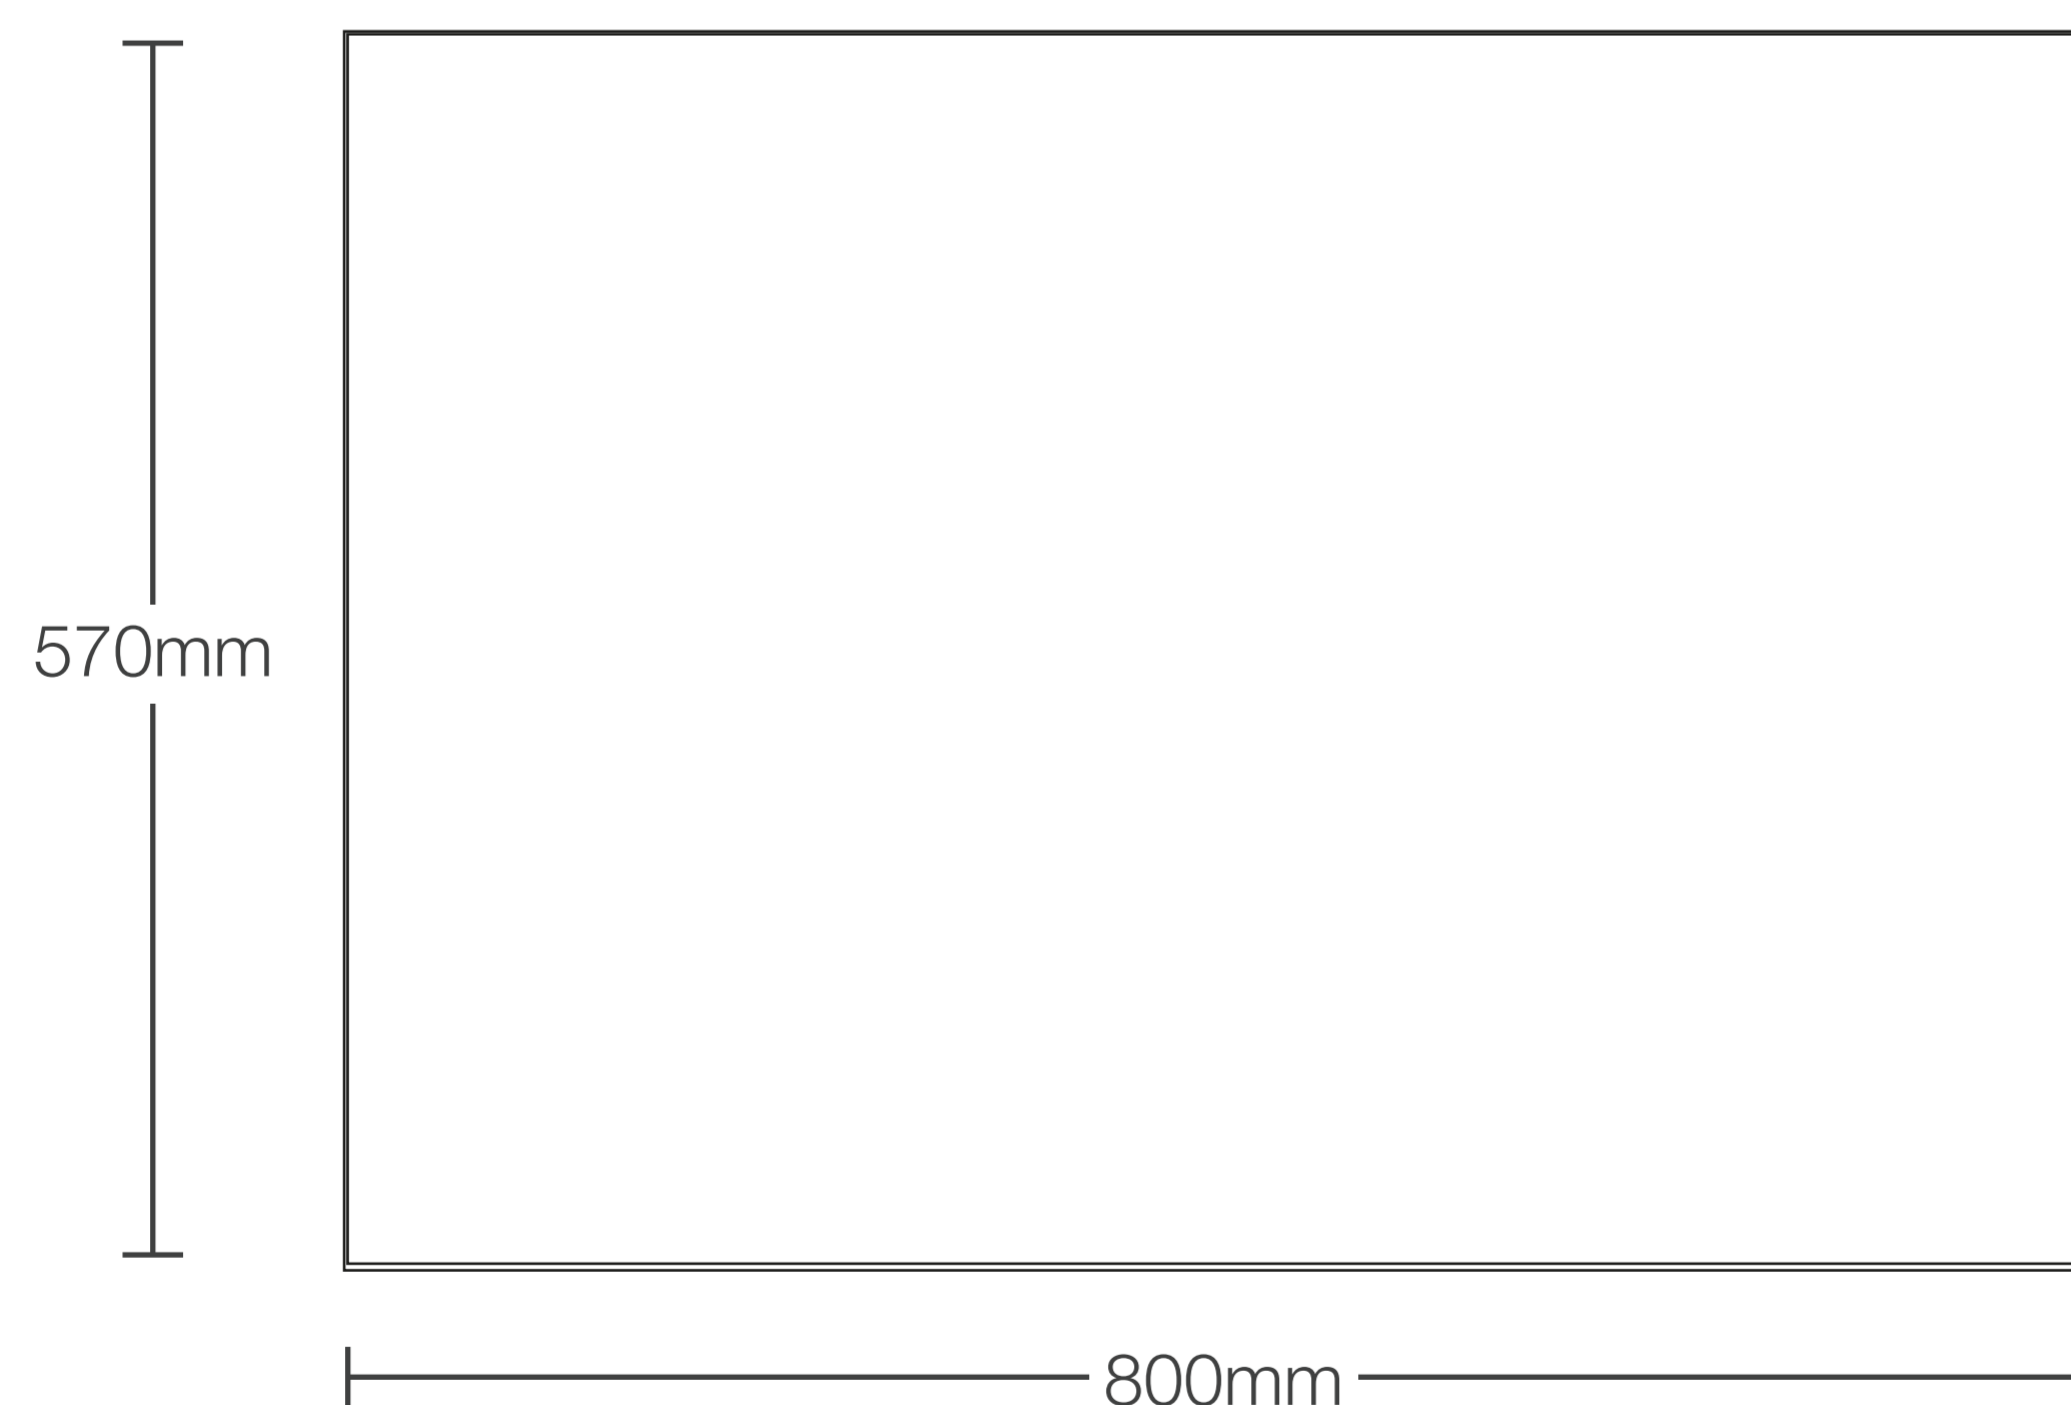

MUEBLE DE BAÑO STIXX GRIS OSCURO C/ TABLERO DE MATT FERRETTI SIGNATURE

Extra **Durable**

Diseño Moderno
Minimalista

Fácil
limpieza

Todo lo que necesitas
está incluido

Fácil instalación

Garantía Limitada contra
daños de fabricación

MUEBLE DE BAÑO STIXX GRIS OSCURO C/ TABLERO DE MATT FERRETTI SIGNATURE

FERRETTI

Medidas: Mueble 800x480x570MM / Tablero 800x480x138MM

280mm Altura recomendada

Código de Producto	FA12704
Material (mueble)	Madera Contrachapada
Material (tablero)	Matt
Línea	Stixx
Medidas (mueble)	800 x 480 x 570 mm
Medidas (tablero)	800 x 480 x 138 mm
Lavatorio	Incluye
Accesorios	Slow-Close
Recomendación de altura para instalación	280 mm