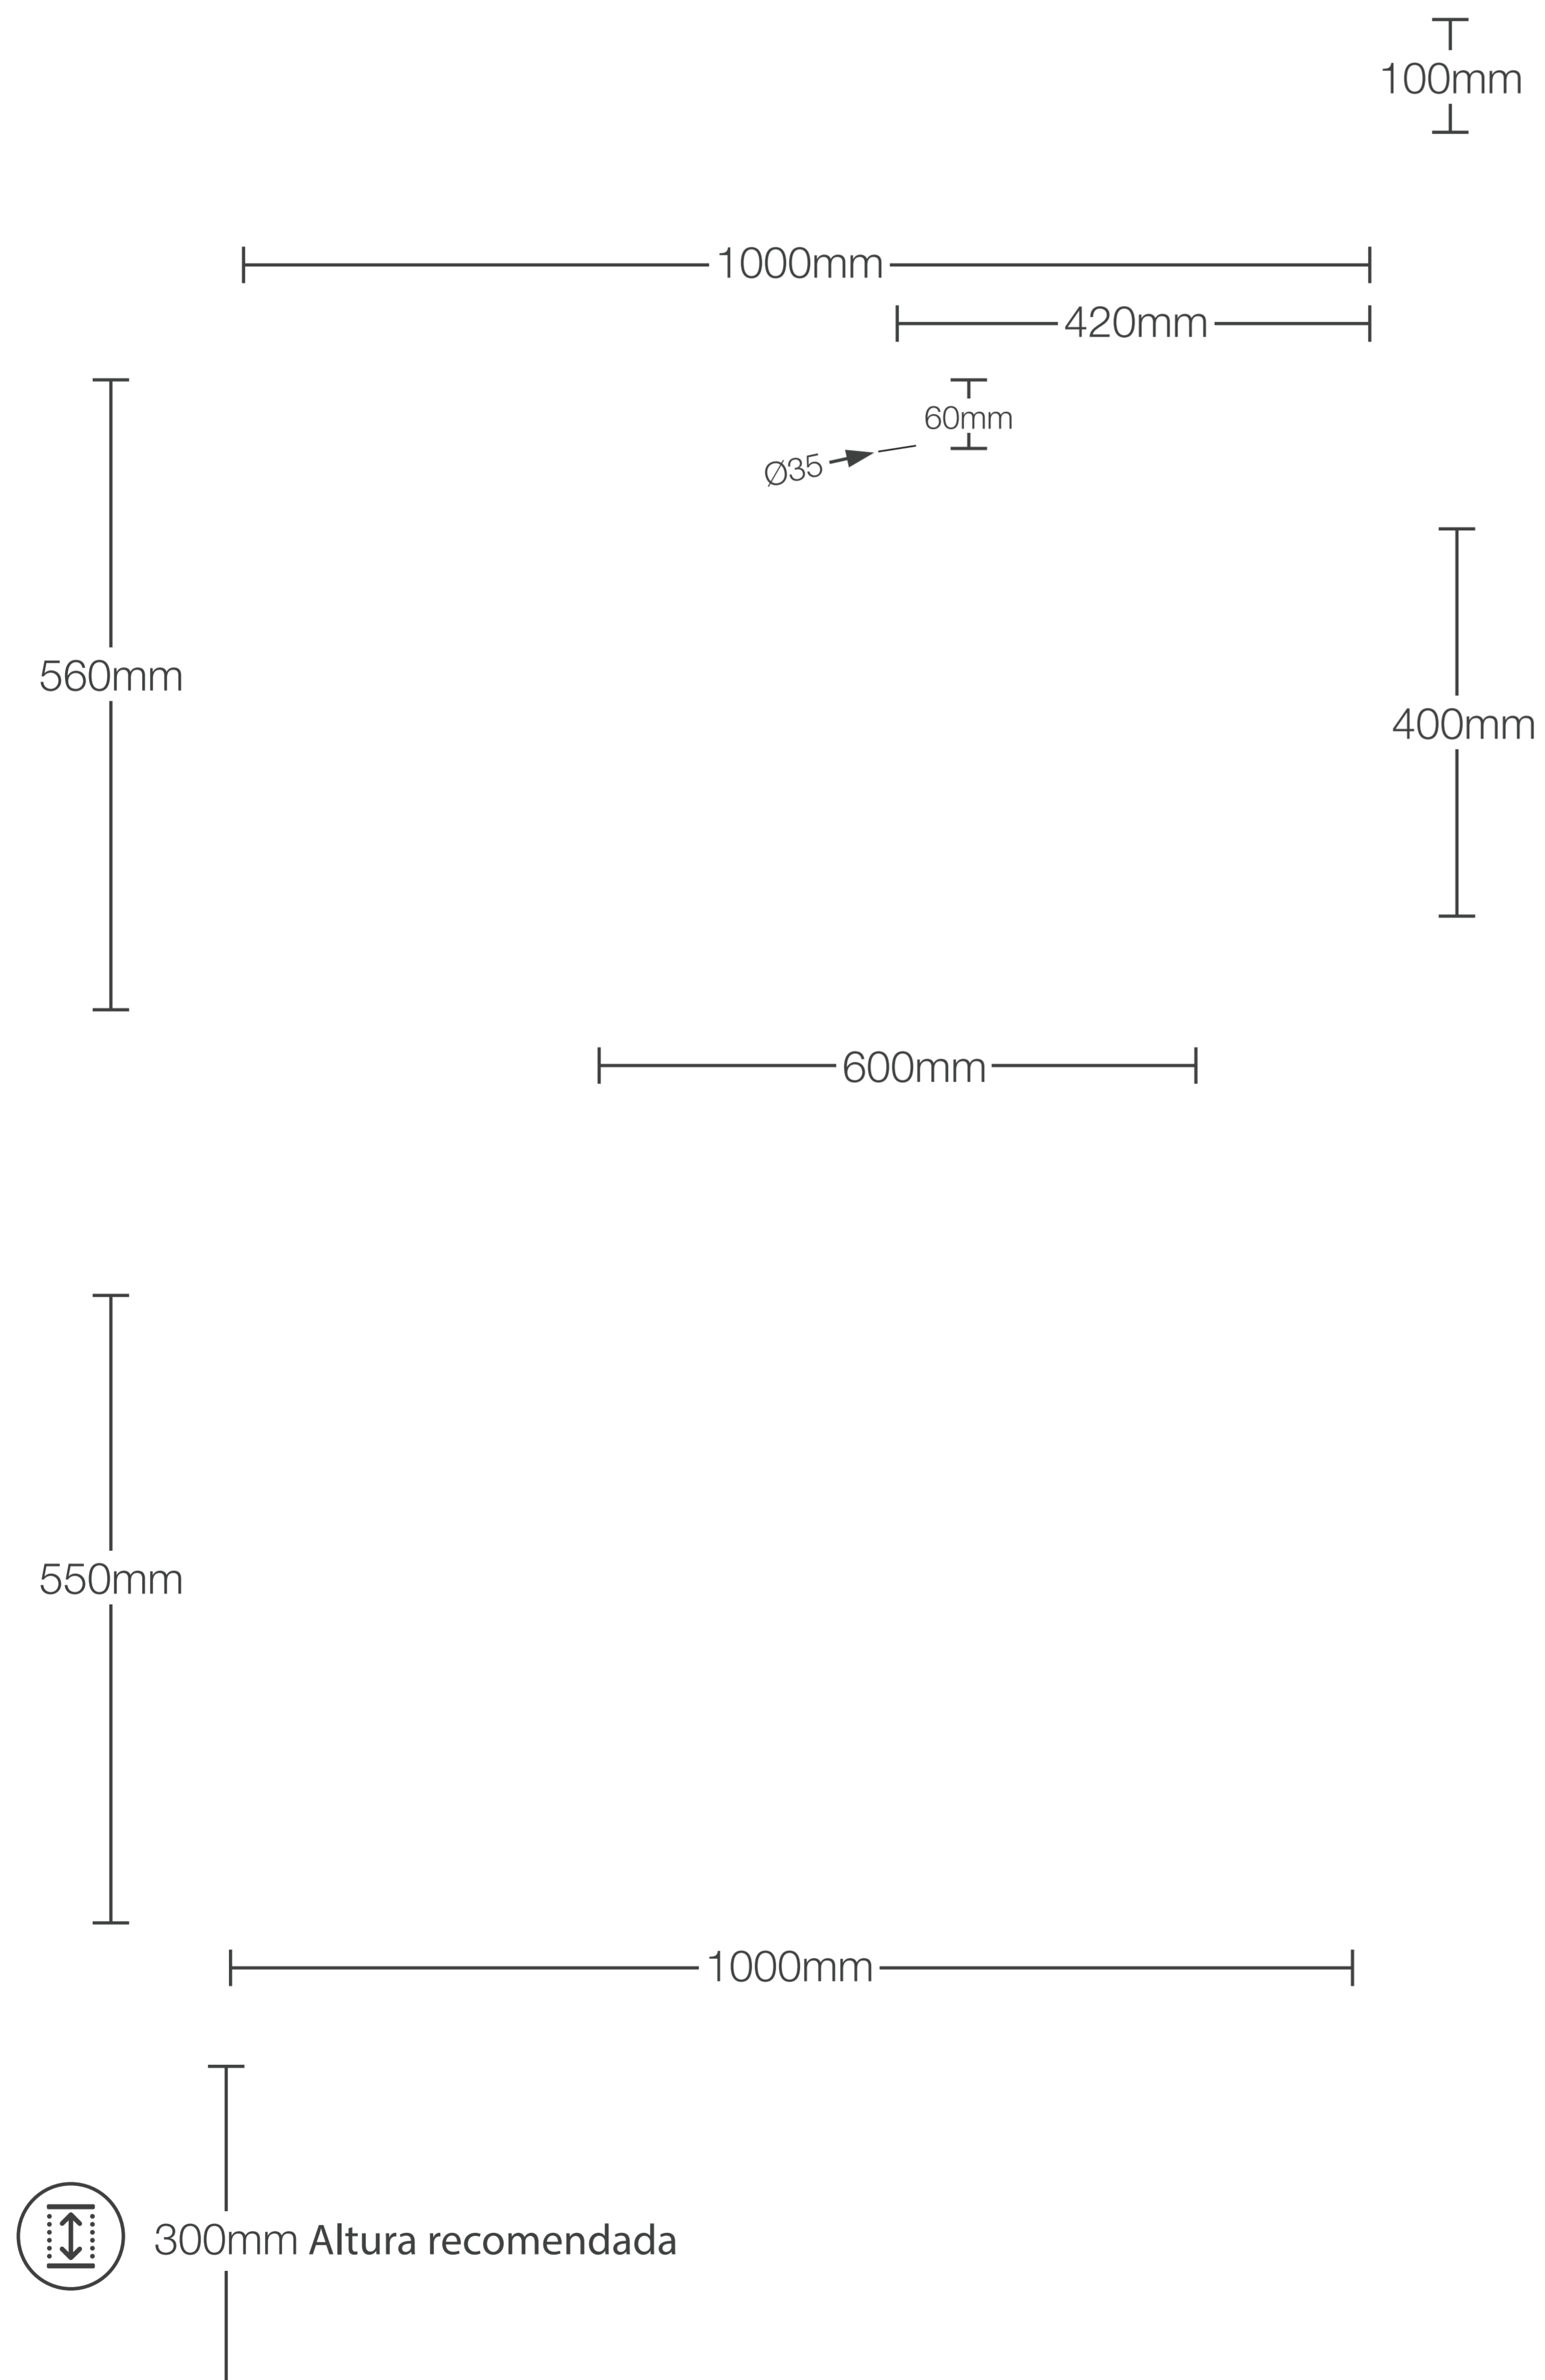

### Fabricado con madera Contrachapada

Para máxima duración

1

4

# FERRETTI

Medidas: Mueble 1000x560x550MM / Tablero 1000x560x100MM

Código de Producto	FA12706
Material (mueble)	Madera Contrachapada
Material (tablero)	Cuarzo Blanco
Línea	Siena
Medidas (mueble)	1000 x 560 x 550 mm
Medidas (tablero)	1000 x 560 x 100 mm
Lavatorio	Incluye
Accesorios	Slow-Close y luz led
Recomendación de altura para instalación	300 mm