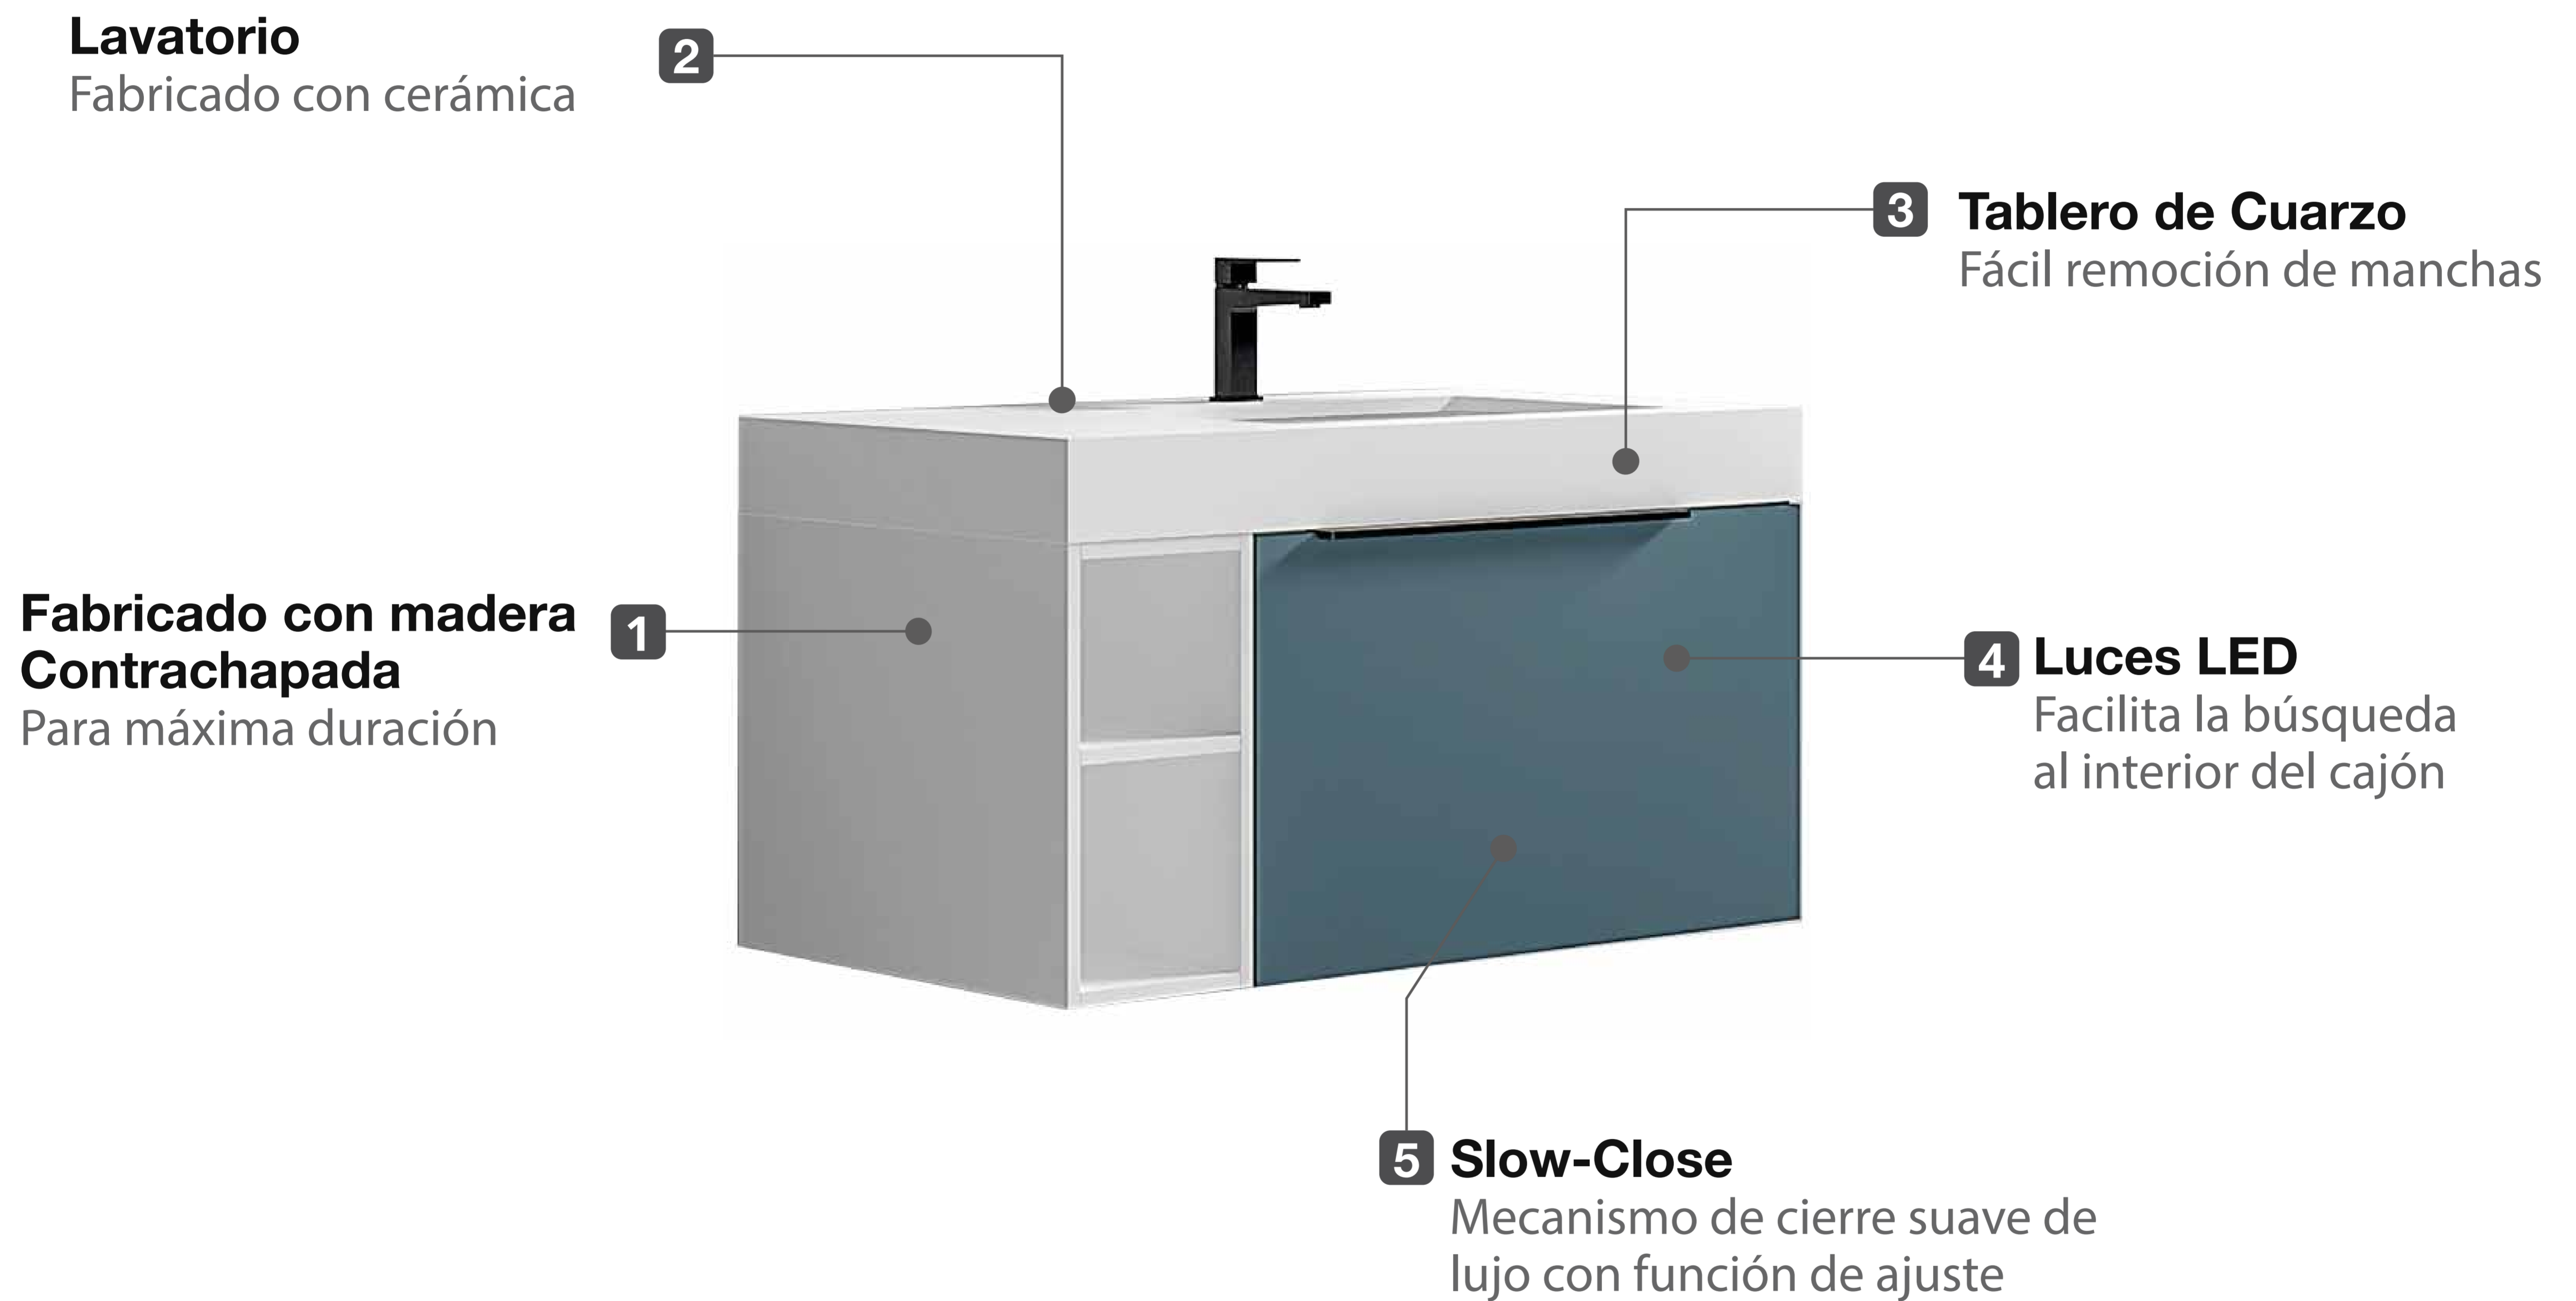

MUEBLE DE BAÑO SIENA GRIS OSCURO MATE CON BLANCO C/ TABLERO DE CUARZO BLANCO Y LAVADERO EMPOTRADO DE CERÁMICA

Extra **Durable**

Diseño Moderno
Minimalista

Fácil
limpieza

Todo lo que necesitas
está incluido

Fácil instalación

Garantía Limitada contra
daños de fabricación

MUEBLE DE BAÑO SIENA GRIS OSCURO MATE CON BLANCO C/ TABLERO DE CUARZO BLANCO Y LAVADERO EMPOTRADO DE CERÁMICA

FERRETTI

Medidas: Mueble 1000x560x550MM / Tablero 1000x560x100MM

Código de Producto	FA12707
Material (mueble)	Madera Contrachapada
Material (tablero)	Cuarzo Blanco
Línea	Siena
Medidas (mueble)	1000 x 560 x 550 mm
Medidas (tablero)	1000 x 560 x 100 mm
Lavatorio	Incluye
Accesorios	Slow-Close y luz led
Recomendación de altura para instalación	300 mm