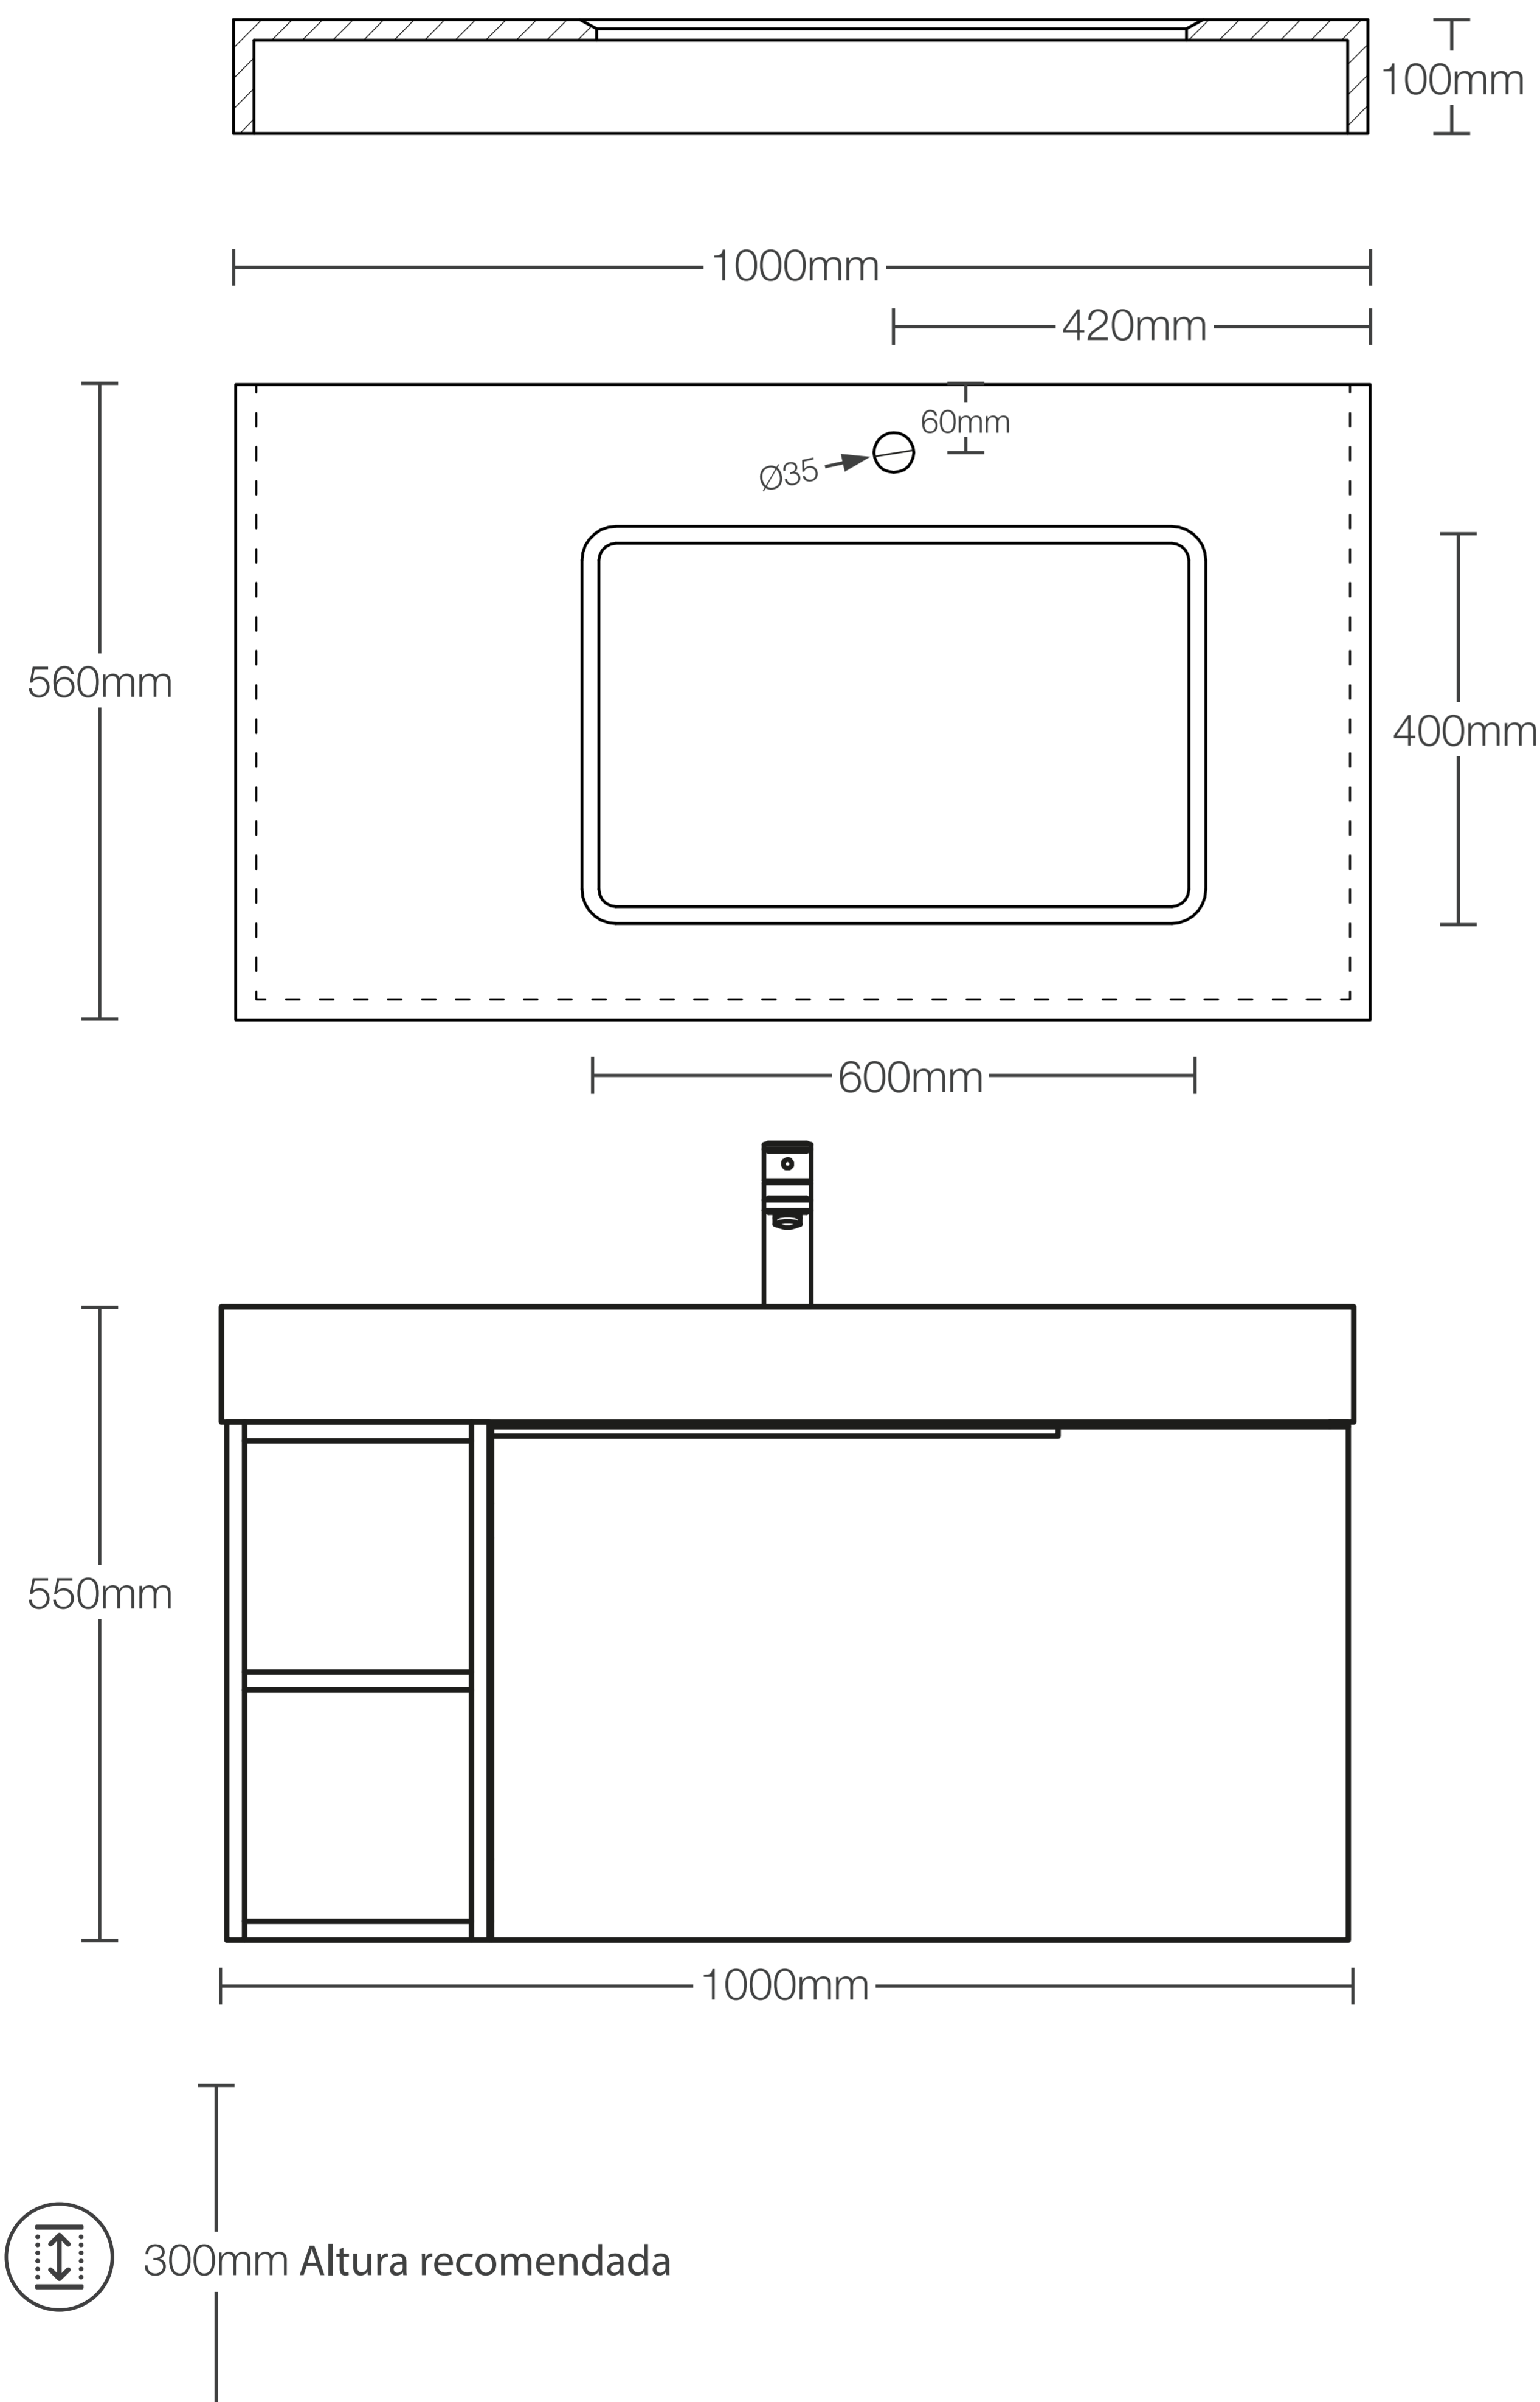

MUEBLE DE BAÑO SIENA GRIS OSCURO MATE CON BLANCO C/ TABLERO DE CUARZO BLANCO Y LAVADERO EMPOTRADO DE CERÁMICA

Extra **Durable**

Diseño Moderno
Minimalista

Fácil
limpieza

Todo lo que necesitas
está incluido

Fácil instalación

Garantía Limitada contra
daños de fabricación

MUEBLE DE BAÑO SIENA GRIS OSCURO MATE CON BLANCO C/ TABLERO DE CUARZO BLANCO Y LAVADERO EMPOTRADO DE CERÁMICA

FERRETTI

Medidas: Mueble 1000x560x550MM / Tablero 1000x560x100MM

Código de Producto	FA12707
Material (mueble)	Madera Contrachapada
Material (tablero)	Cuarzo Blanco
Línea	Siena
Medidas (mueble)	1000 x 560 x 550 mm
Medidas (tablero)	1000 x 560 x 100 mm
Lavatorio	Incluye
Accesorios	Slow-Close y luz led
Recomendación de altura para instalación	300 mm