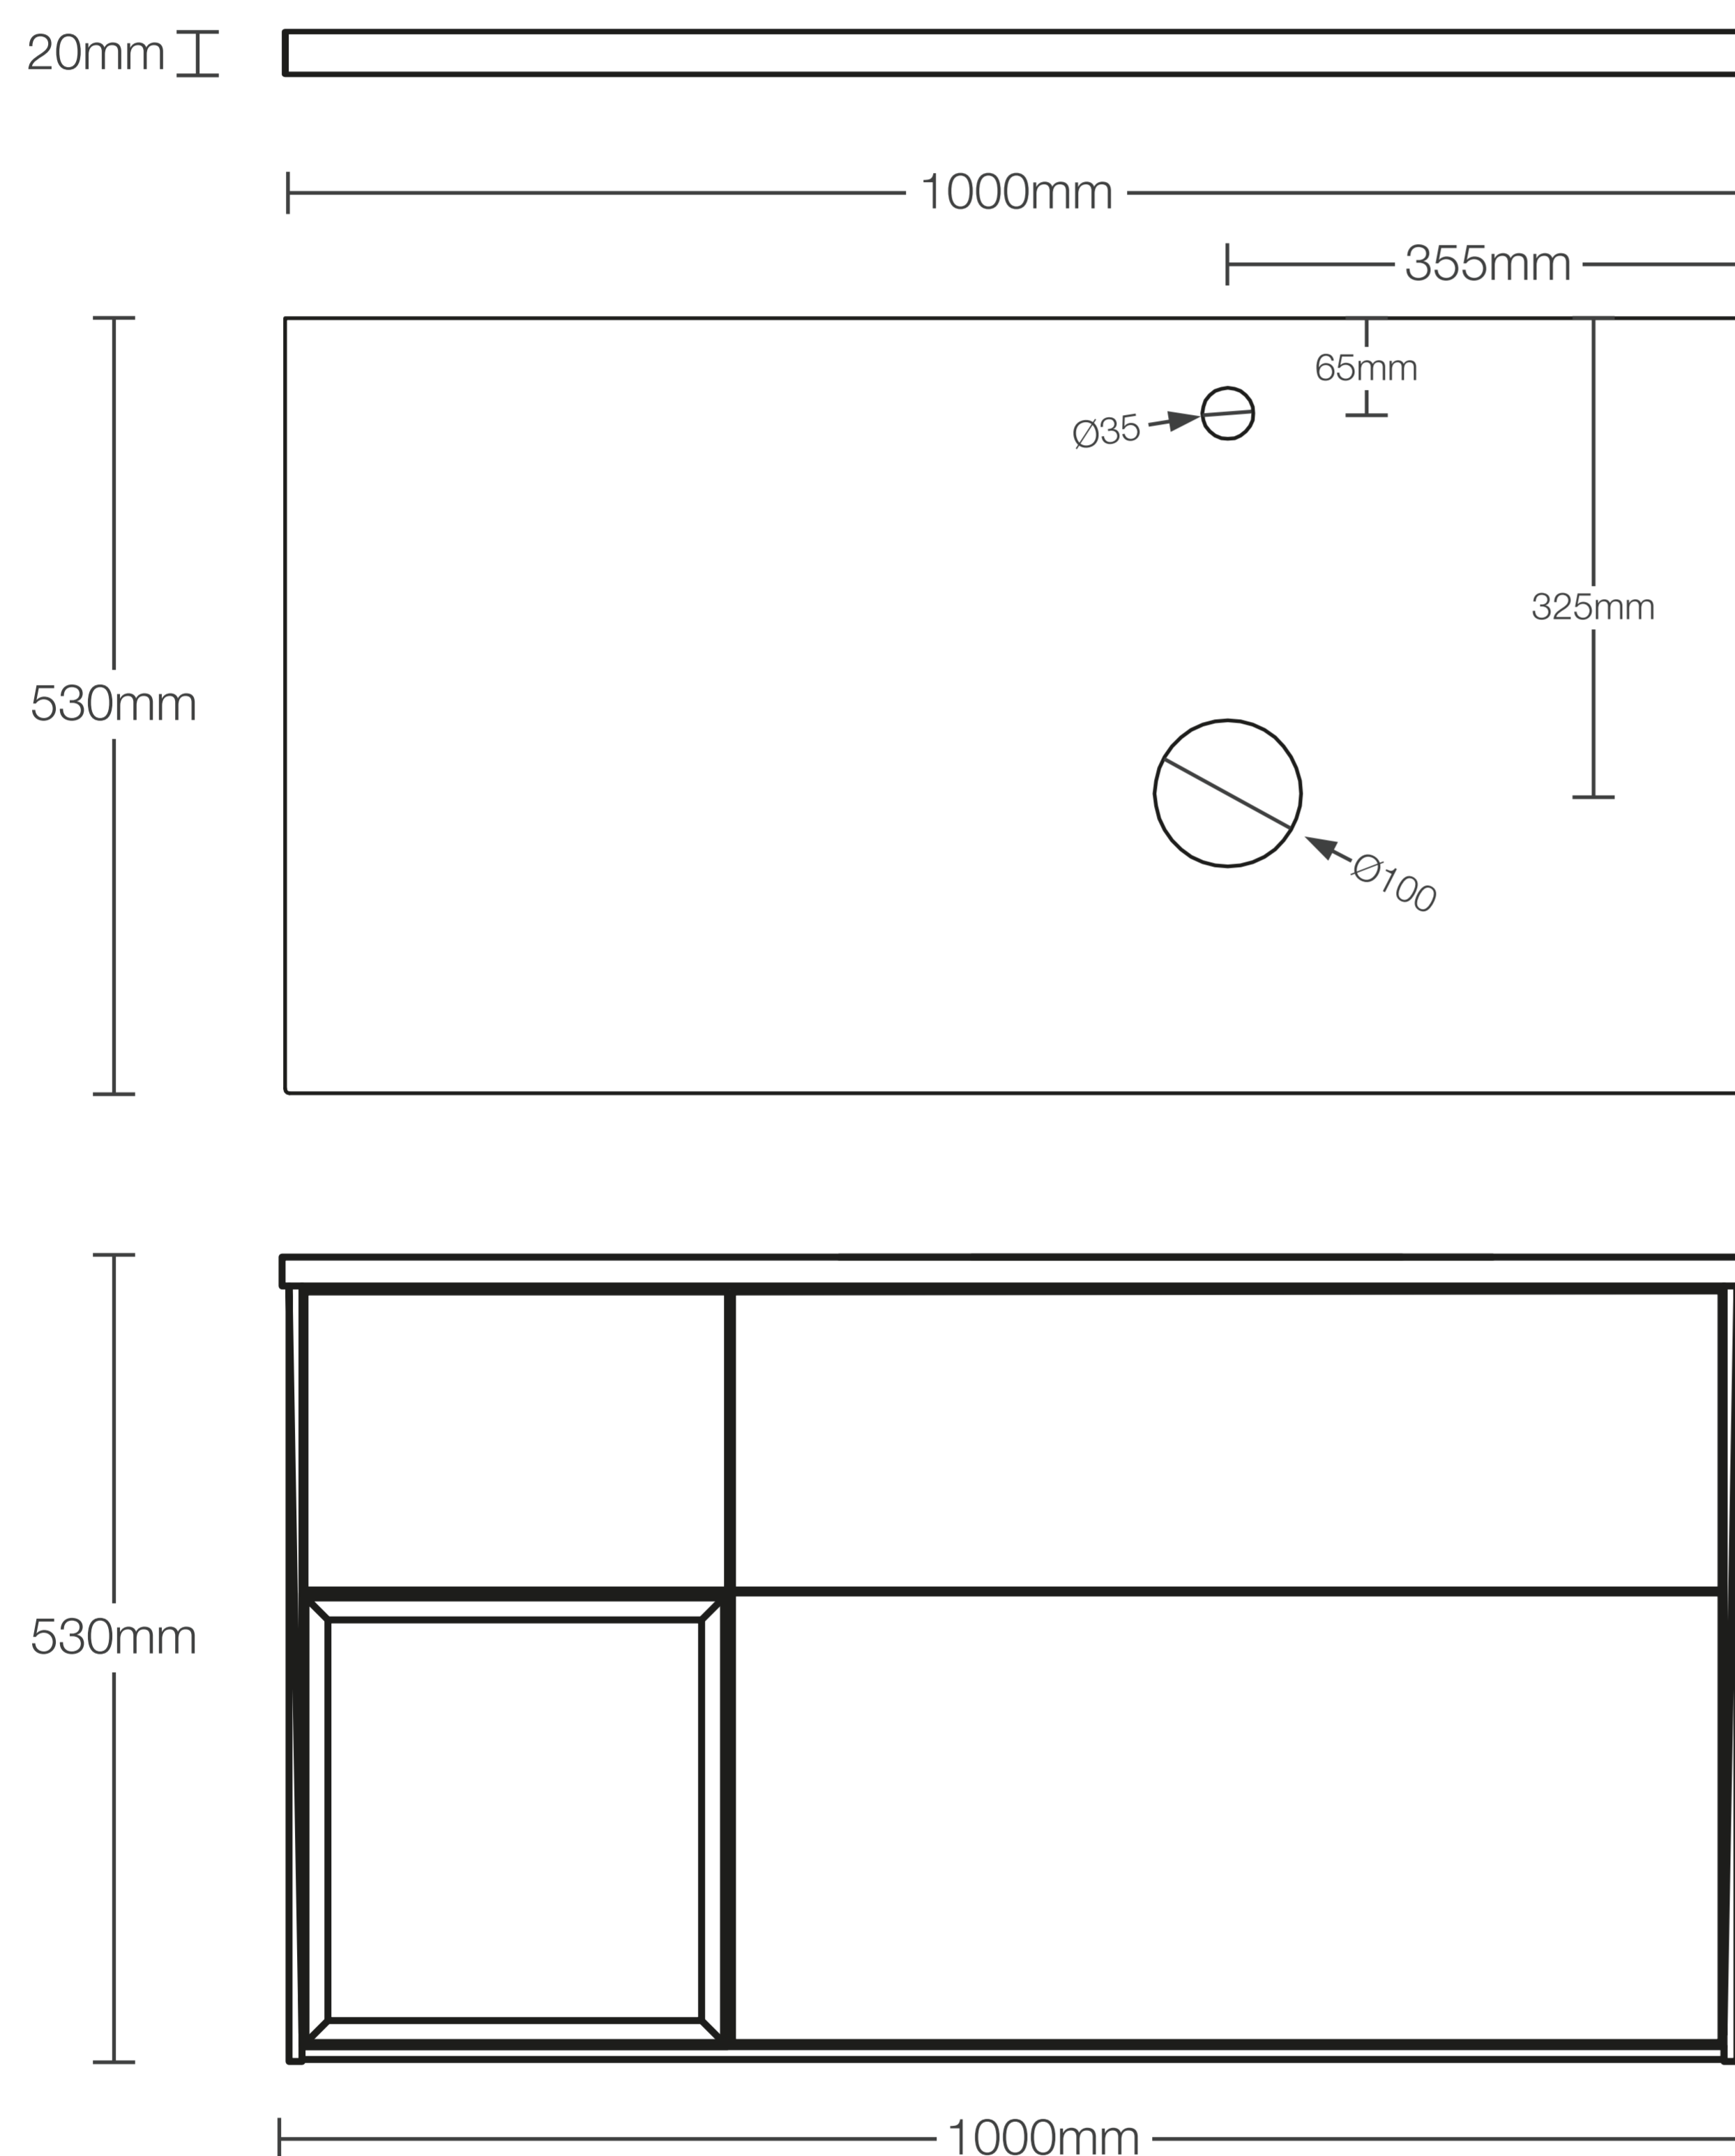

## MUEBLE DE BAÑO ARES LATTE Y MARRÓN C/ TABLERO DE MATT FERRETTI SIGNATURE

Extra **Durable**

Diseño Moderno  
Minimalista

Fácil  
limpieza

Todo lo que necesitas  
está incluido

Fácil instalación

Garantía Limitada contra  
daños de fabricación

# FERRETTI

Medidas: Mueble 1000x530x550MM / Tablero 1000x530x20MM

300mm Altura recomendada

Código de Producto	FA12710
Material (mueble)	Madera Contrachapada
Material (tablero)	Matt
Línea	Ares
Medidas (mueble)	1000 x 530 x 550 mm
Medidas (tablero)	1000 x 530 x 20 mm
Lavatorio	No incluye
Accesorios	Cajones Slow-Close
Recomendación de altura para instalación	300 mm