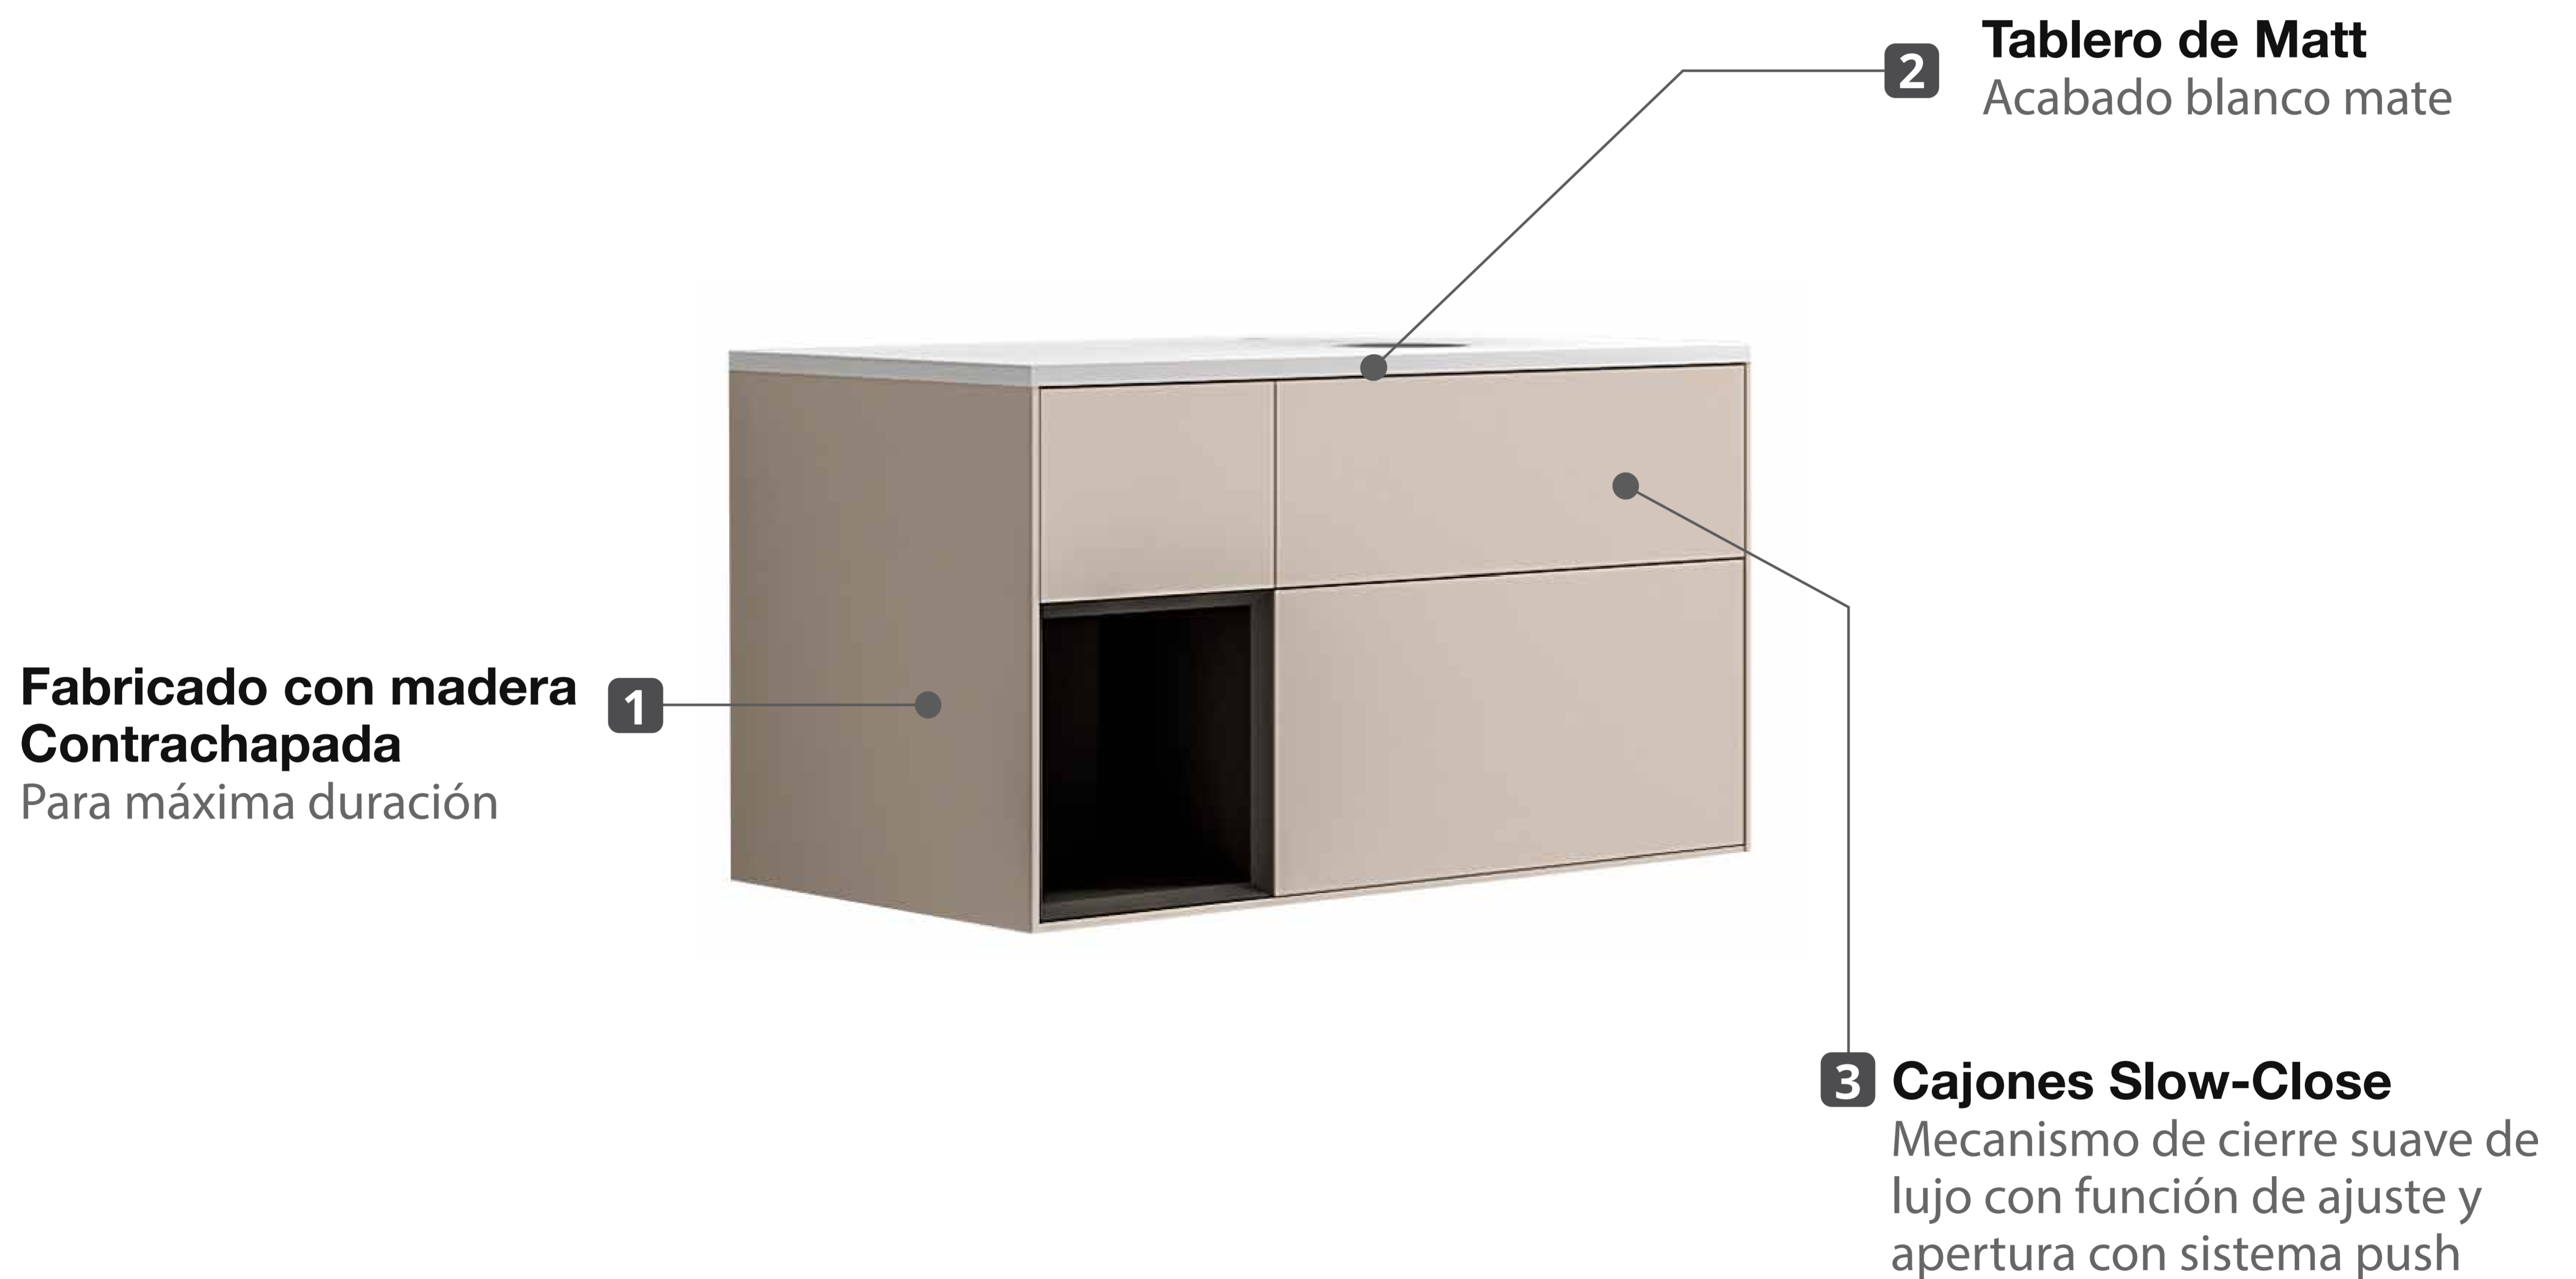

## MUEBLE DE BAÑO ARES LATTE Y MARRÓN C/ TABLERO DE MATT FERRETTI SIGNATURE

Extra **Durable**

Diseño Moderno  
Minimalista

Fácil  
limpieza

Todo lo que necesitas  
está incluido

Fácil instalación

Garantía Limitada contra  
daños de fabricación

# MUEBLE DE BAÑO ARES LATTE Y MARRÓN C/ TABLERO DE MATT FERRETTI SIGNATURE

# FERRETTI

Medidas: Mueble 1000x530x550MM / Tablero 1000x530x20MM

300mm Altura recomendada

Código de Producto	FA12710
Material (mueble)	Madera Contrachapada
Material (tablero)	Matt
Línea	Ares
Medidas (mueble)	1000 x 530 x 550 mm
Medidas (tablero)	1000 x 530 x 20 mm
Lavatorio	No incluye
Accesorios	Cajones Slow-Close
Recomendación de altura para instalación	300 mm