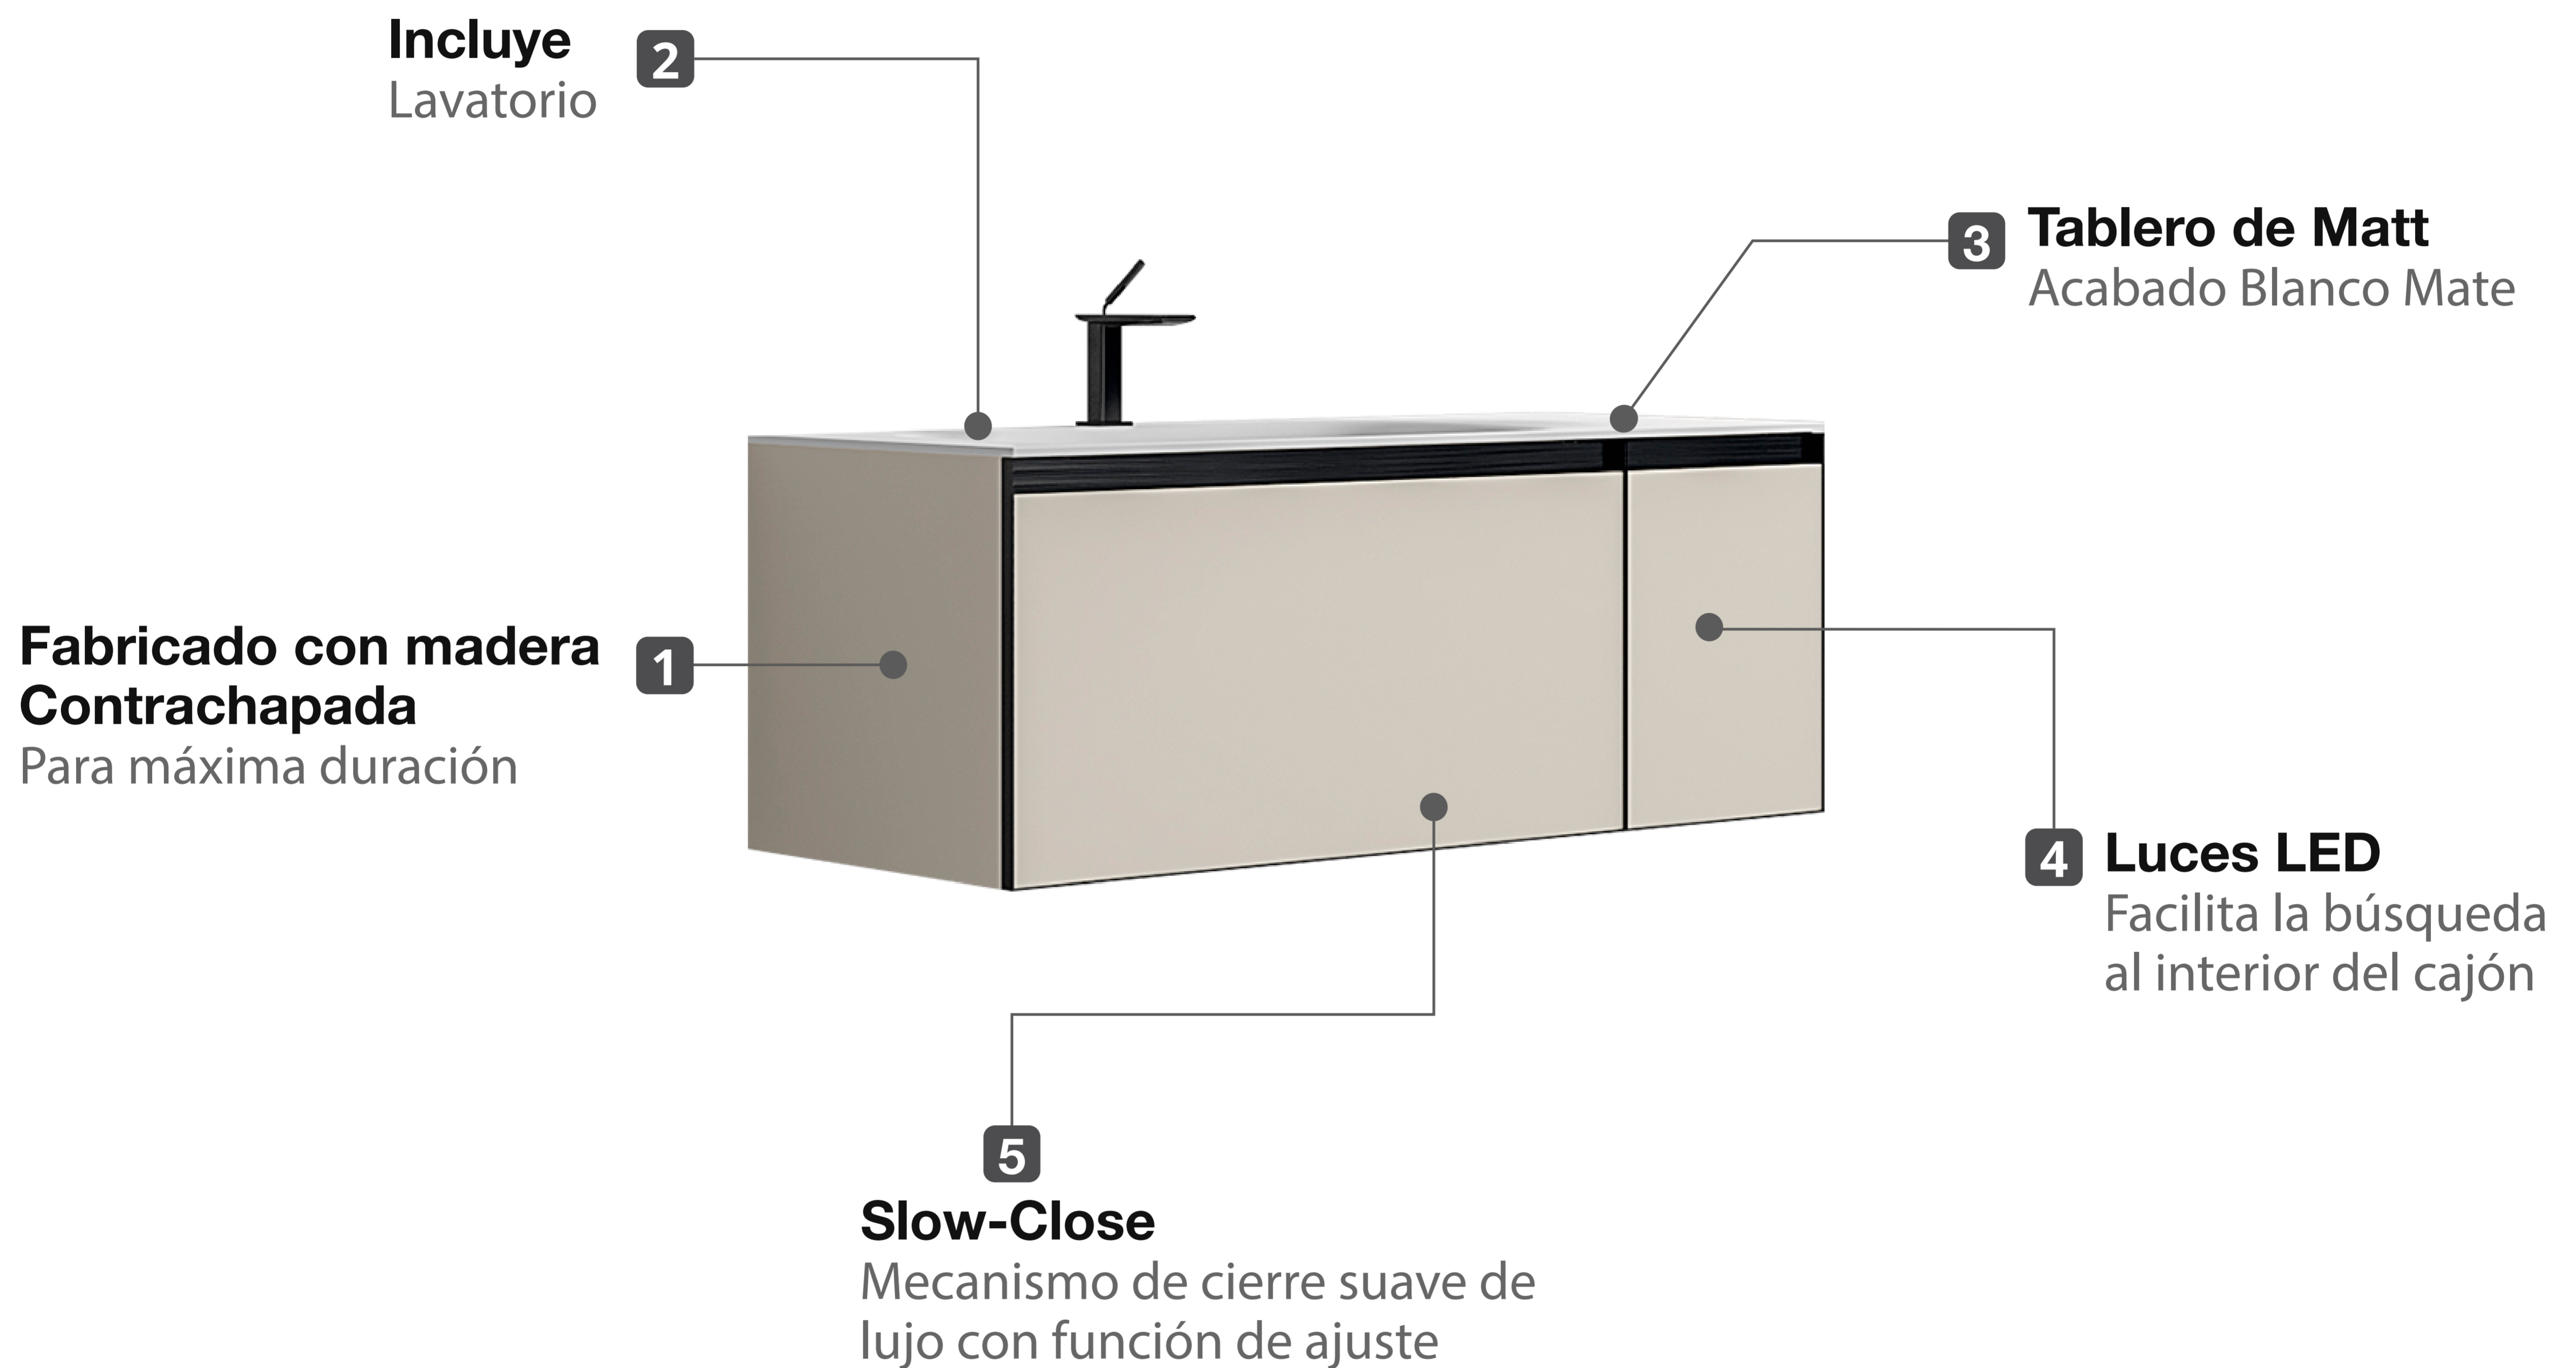

MUEBLE DE BAÑO FLATT CAPUCCINO FERRETTI SIGNATURE

Extra **Durable**

Diseño Moderno
Minimalista

Fácil
limpieza

Todo lo que necesitas
está incluido

Fácil instalación

Garantía Limitada contra
daños de fabricación

FERRETTI

Medidas: Mueble 1200x500x460MM / Tablero 1210x505x158MM

Código de Producto	FA12711
Material (mueble)	Madera Contrachapada
Material (tablero)	Matt
Línea	Flatt
Medidas (mueble)	1200 x 500 x 460 mm
Medidas (tablero)	1210 x 505 x 158 mm
Lavatorio	Incluye
Accesorios	Slow-Close y luz LED
Recomendación de altura para instalación	390 mm