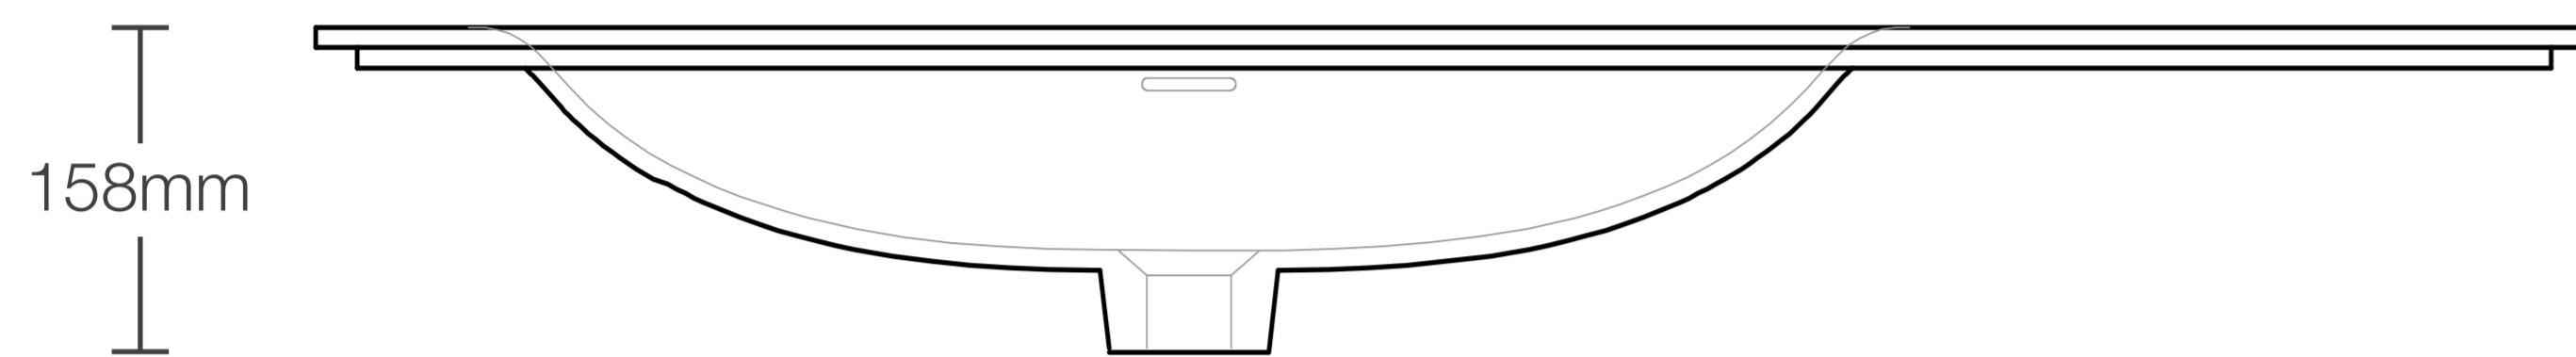

MUEBLE DE BAÑO FLATT CAPUCCINO FERRETTI SIGNATURE

Extra **Durable**

Diseño Moderno
Minimalista

Fácil
limpieza

Todo lo que necesitas
está incluido

Fácil instalación

Garantía Limitada contra
daños de fabricación

FERRETTI

Medidas: Mueble 1200x500x460MM / Tablero 1210x505x158MM

Código de Producto	FA12711
Material (mueble)	Madera Contrachapada
Material (tablero)	Matt
Línea	Flatt
Medidas (mueble)	1200 x 500 x 460 mm
Medidas (tablero)	1210 x 505 x 158 mm
Lavatorio	Incluye
Accesorios	Slow-Close y luz LED
Recomendación de altura para instalación	390 mm