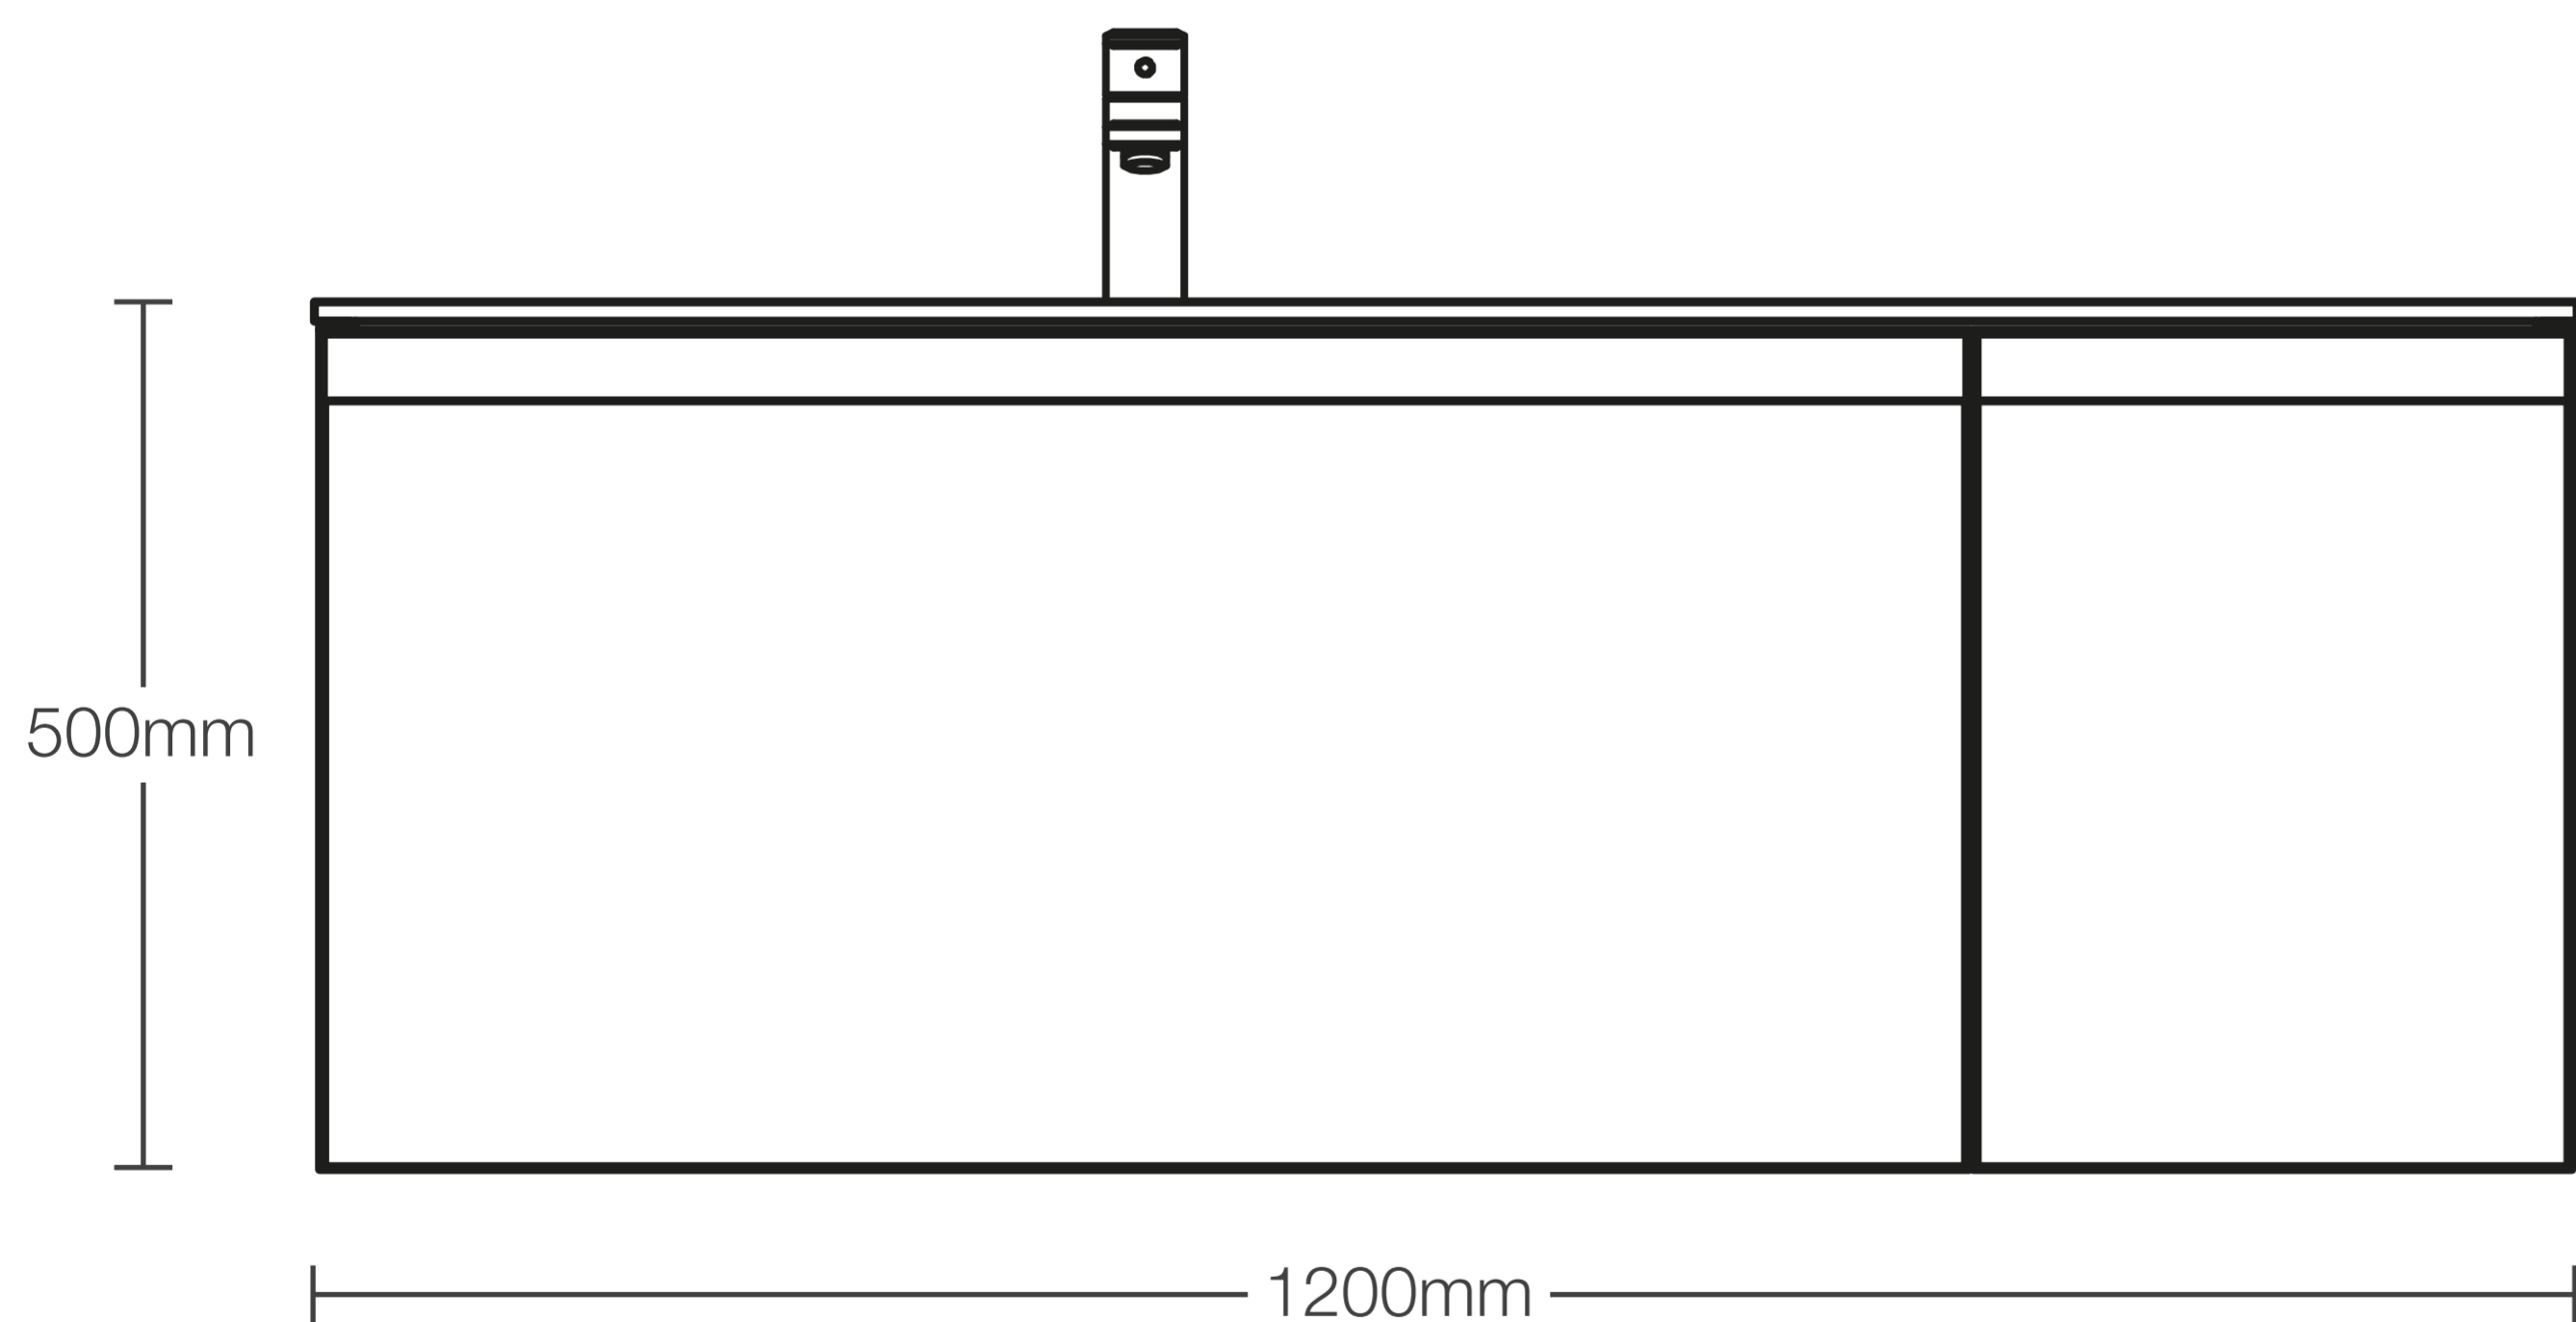

MUEBLE DE BAÑO FLATT CAPUCCINO FERRETTI SIGNATURE

Extra **Durable**

Diseño Moderno
Minimalista

Fácil
limpieza

Todo lo que necesitas
está incluido

Fácil instalación

Garantía Limitada contra
daños de fabricación

FERRETTI

Medidas: Mueble 1200x500x460MM / Tablero 1210x505x158MM

Código de Producto	FA12711
Material (mueble)	Madera Contrachapada
Material (tablero)	Matt
Línea	Flatt
Medidas (mueble)	1200 x 500 x 460 mm
Medidas (tablero)	1210 x 505 x 158 mm
Lavatorio	Incluye
Accesorios	Slow-Close y luz LED
Recomendación de altura para instalación	390 mm