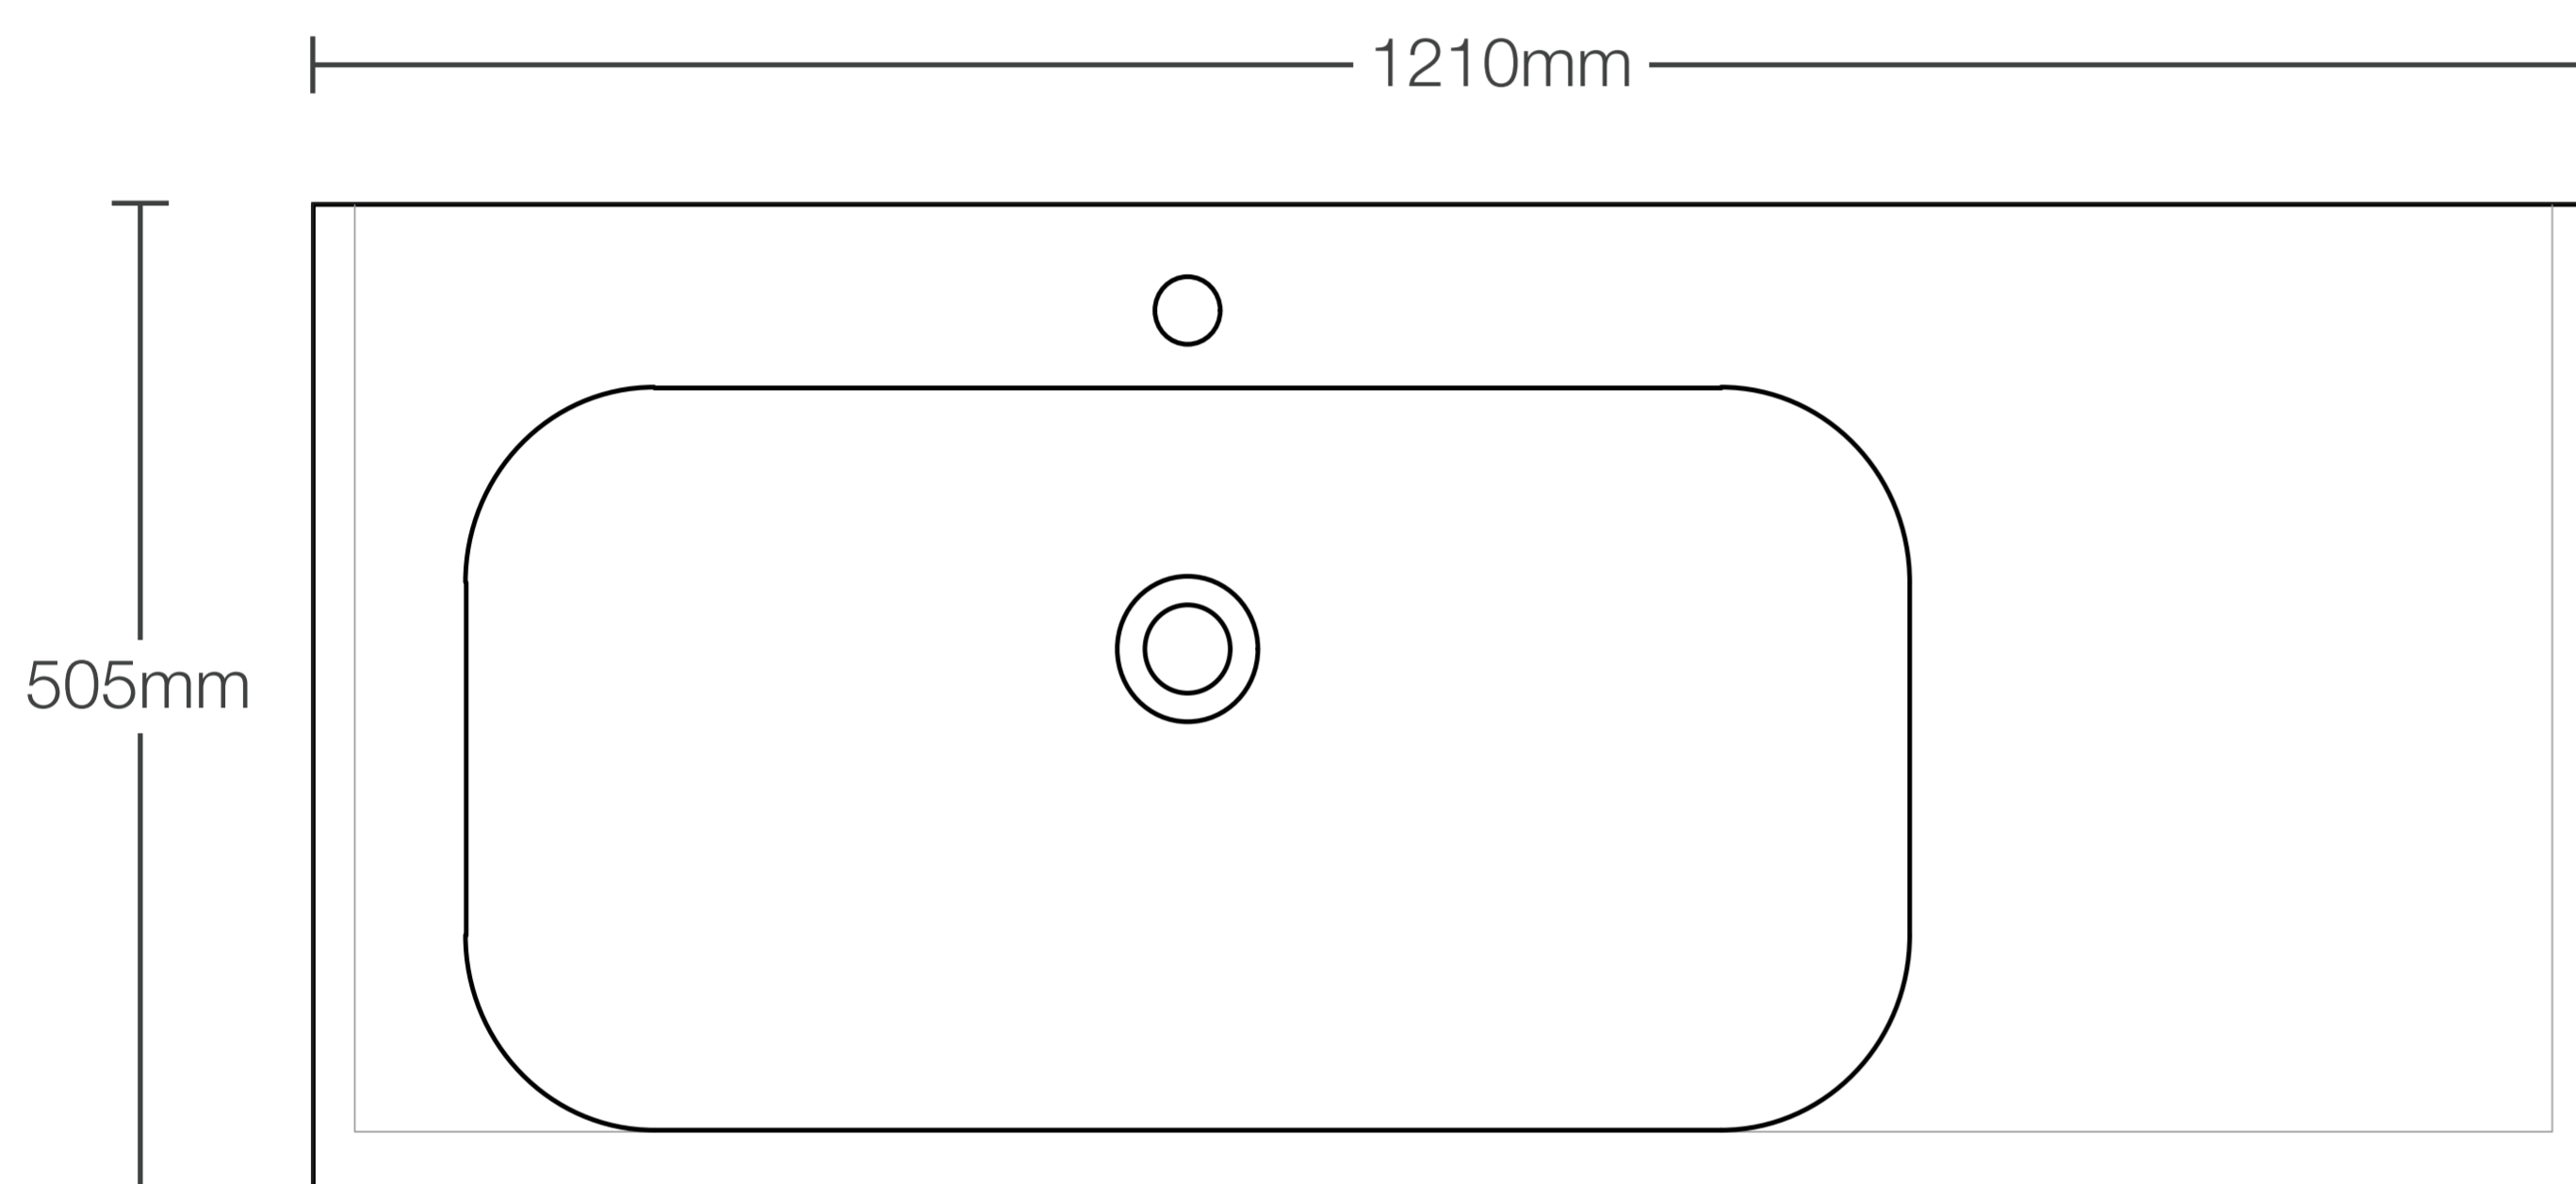

MUEBLE DE BAÑO FLATT CAPUCCINO FERRETTI SIGNATURE

Extra **Durable**

Diseño Moderno
Minimalista

Fácil
limpieza

Todo lo que necesitas
está incluido

Fácil instalación

Garantía Limitada contra
daños de fabricación

FERRETTI

Medidas: Mueble 1200x500x460MM / Tablero 1210x505x158MM

Código de Producto	FA12711
Material (mueble)	Madera Contrachapada
Material (tablero)	Matt
Línea	Flatt
Medidas (mueble)	1200 x 500 x 460 mm
Medidas (tablero)	1210 x 505 x 158 mm
Lavatorio	Incluye
Accesorios	Slow-Close y luz LED
Recomendación de altura para instalación	390 mm