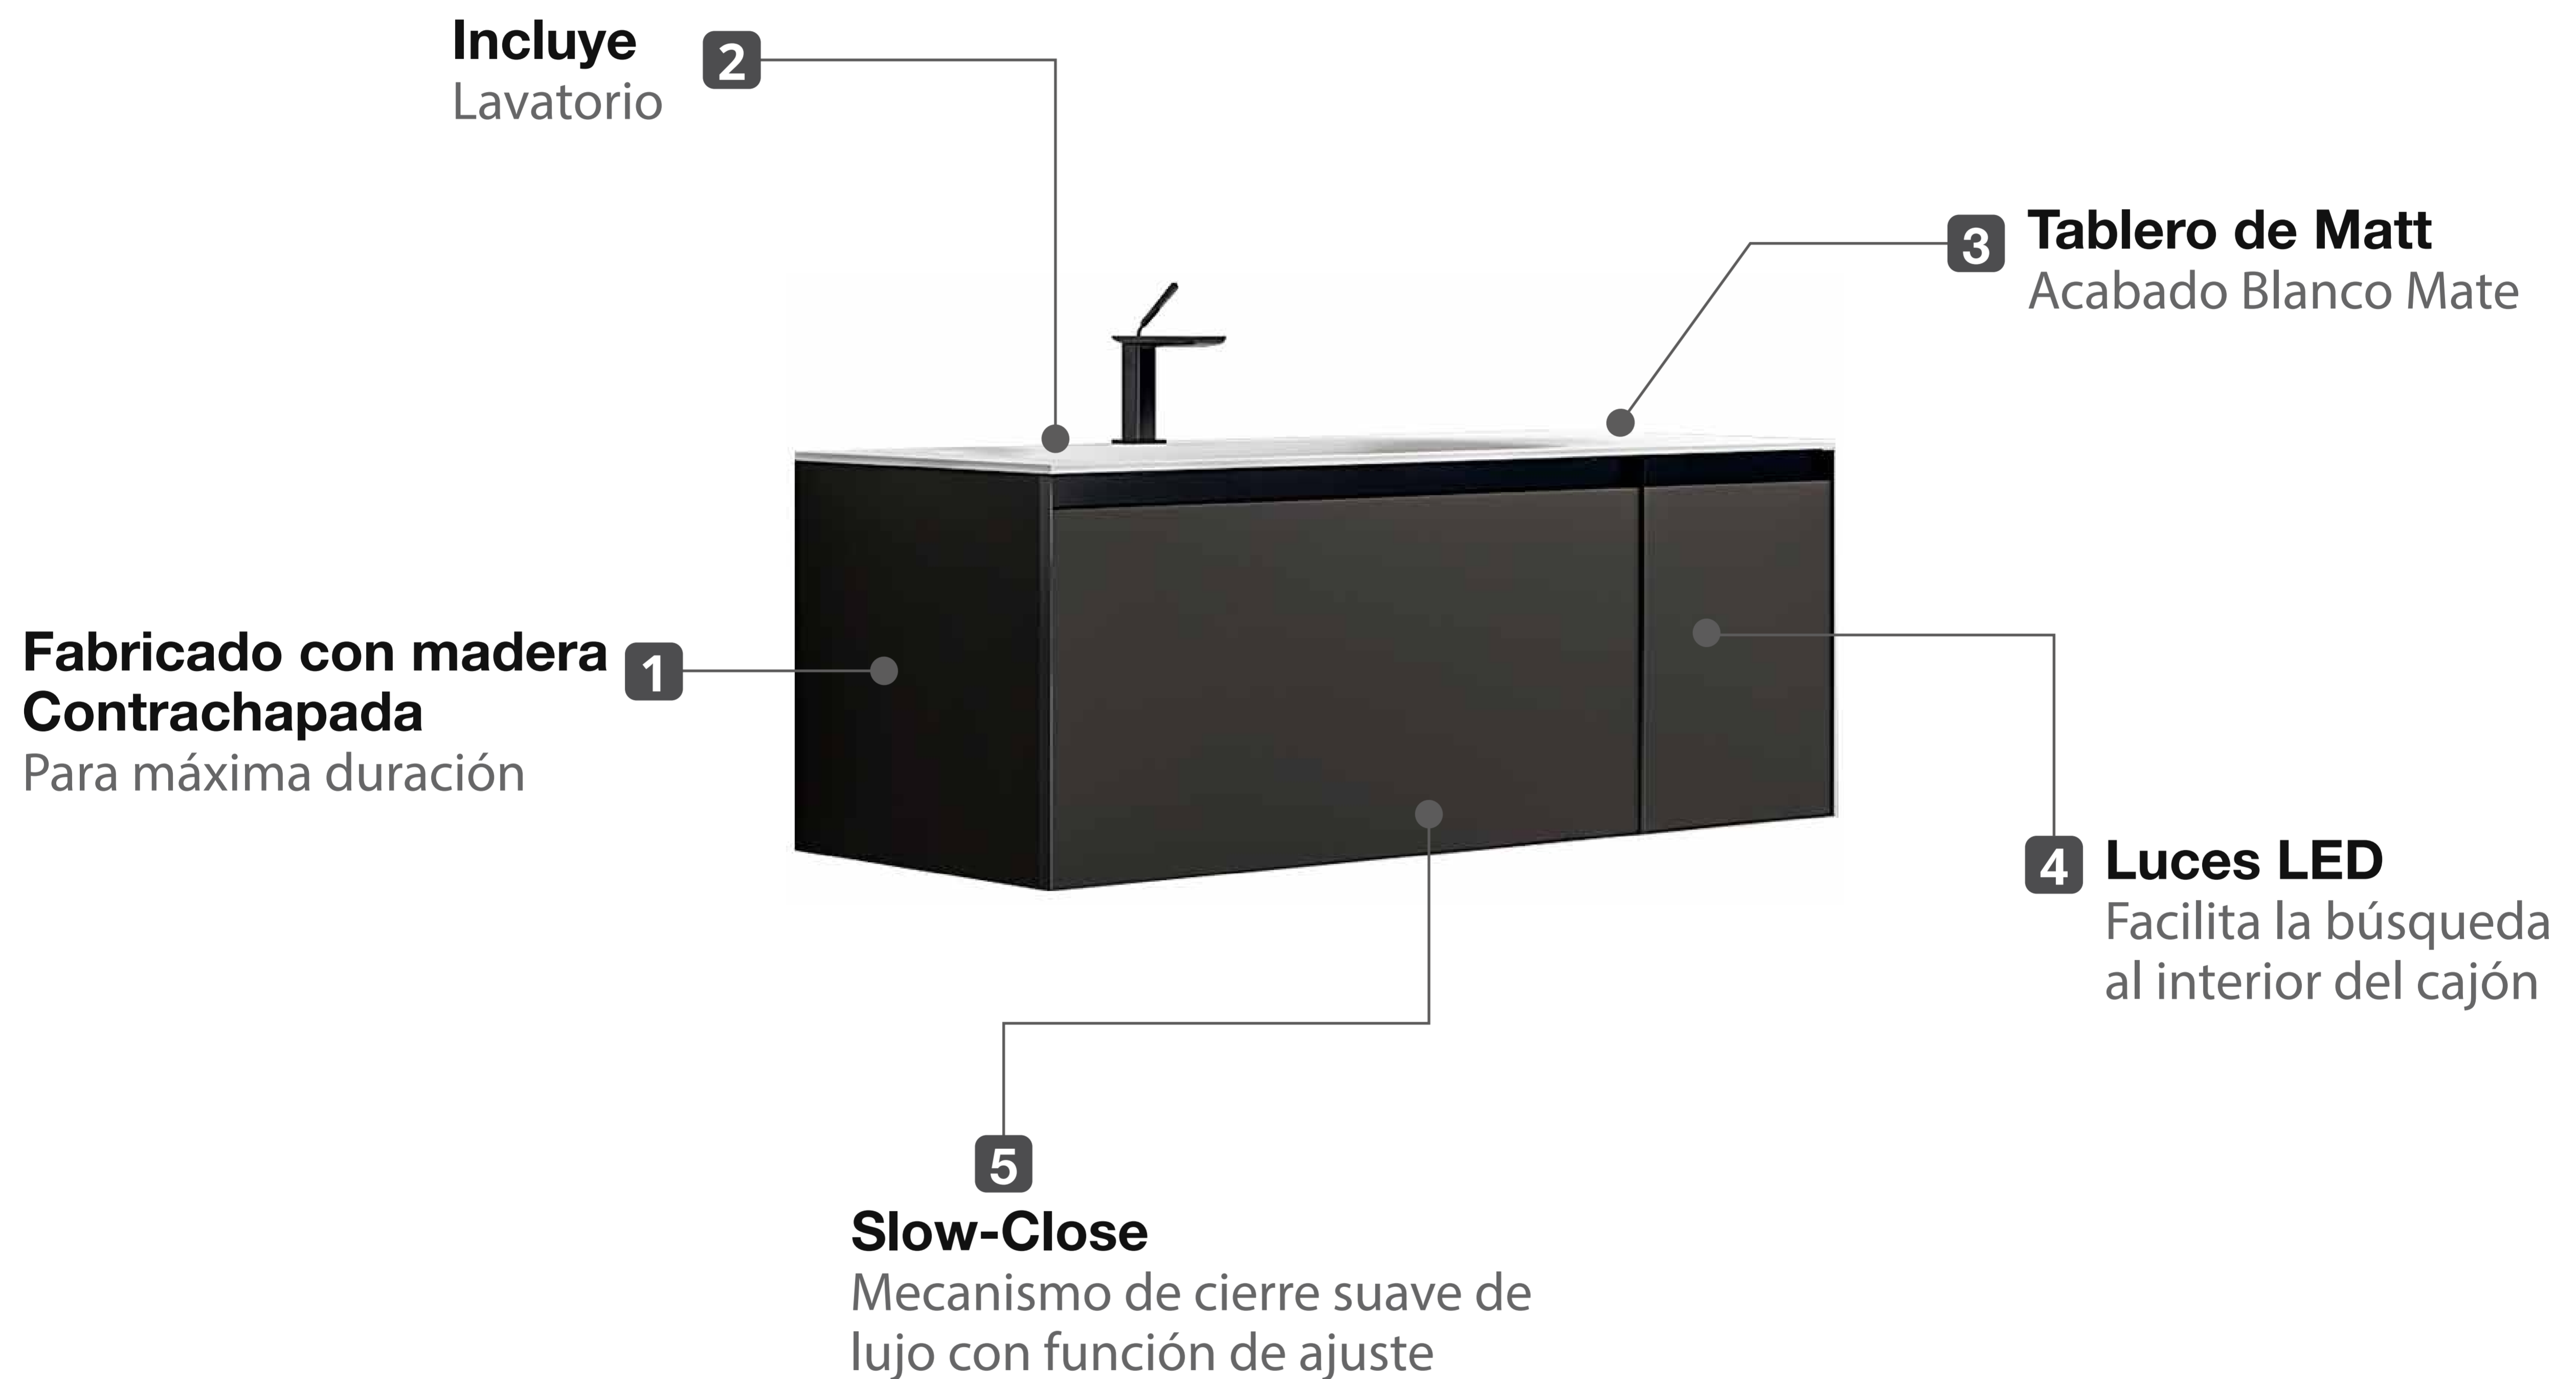

FERRETTI

MUEBLE DE BAÑO FLATT MARRÓN FERRETTI SIGNATURE

Extra **Durable**

Diseño Moderno
Minimalista

Fácil
limpieza

Todo lo que necesitas
está incluido

Fácil instalación

Garantía Limitada contra
daños de fabricación

FERRETTI

Medidas: Mueble 1200x500x460MM / Tablero 1210x505x158MM

Código de Producto	FA12712
Material (mueble)	Madera Contrachapada
Material (tablero)	Matt
Línea	Flatt
Medidas (mueble)	1200 x 500 x 460 mm
Medidas (tablero)	1210 x 505 x 158 mm
Lavatorio	Incluye
Accesorios	Slow-Close y luz LED
Recomendación de altura para instalación	390 mm