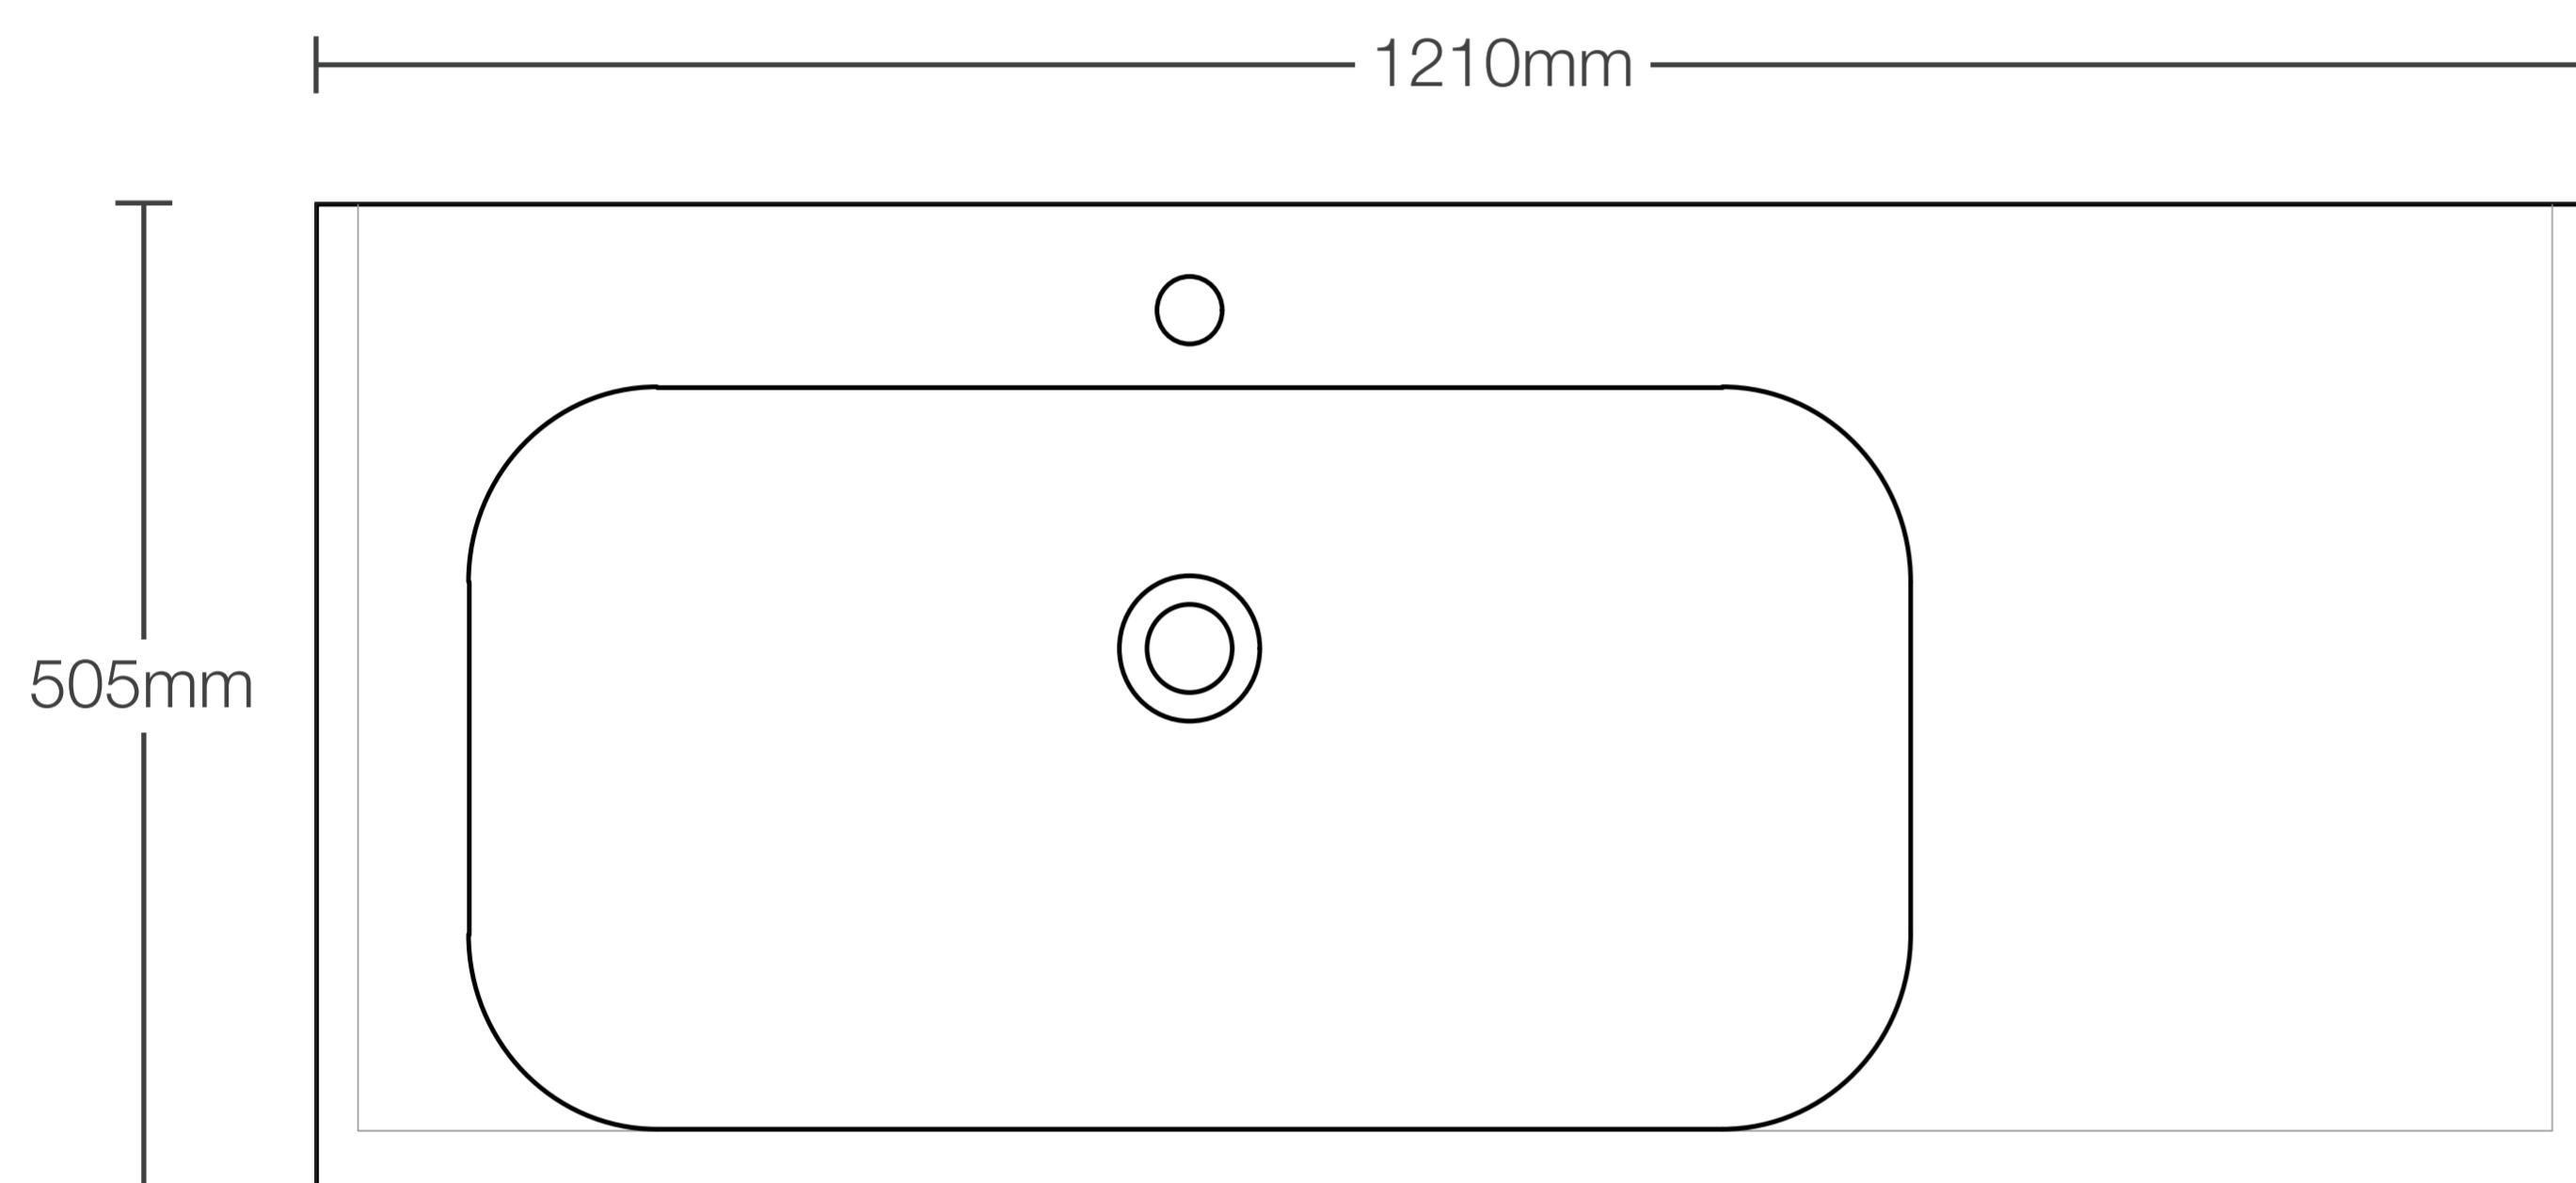

FERRETTI

MUEBLE DE BAÑO FLATT MARRÓN FERRETTI SIGNATURE

Extra **Durable**

Diseño Moderno
Minimalista

Fácil
limpieza

Todo lo que necesitas
está incluido

Fácil instalación

Garantía Limitada contra
daños de fabricación

FERRETTI

Medidas: Mueble 1200x500x460MM / Tablero 1210x505x158MM

Código de Producto	FA12712
Material (mueble)	Madera Contrachapada
Material (tablero)	Matt
Línea	Flatt
Medidas (mueble)	1200 x 500 x 460 mm
Medidas (tablero)	1210 x 505 x 158 mm
Lavatorio	Incluye
Accesorios	Slow-Close y luz LED
Recomendación de altura para instalación	390 mm