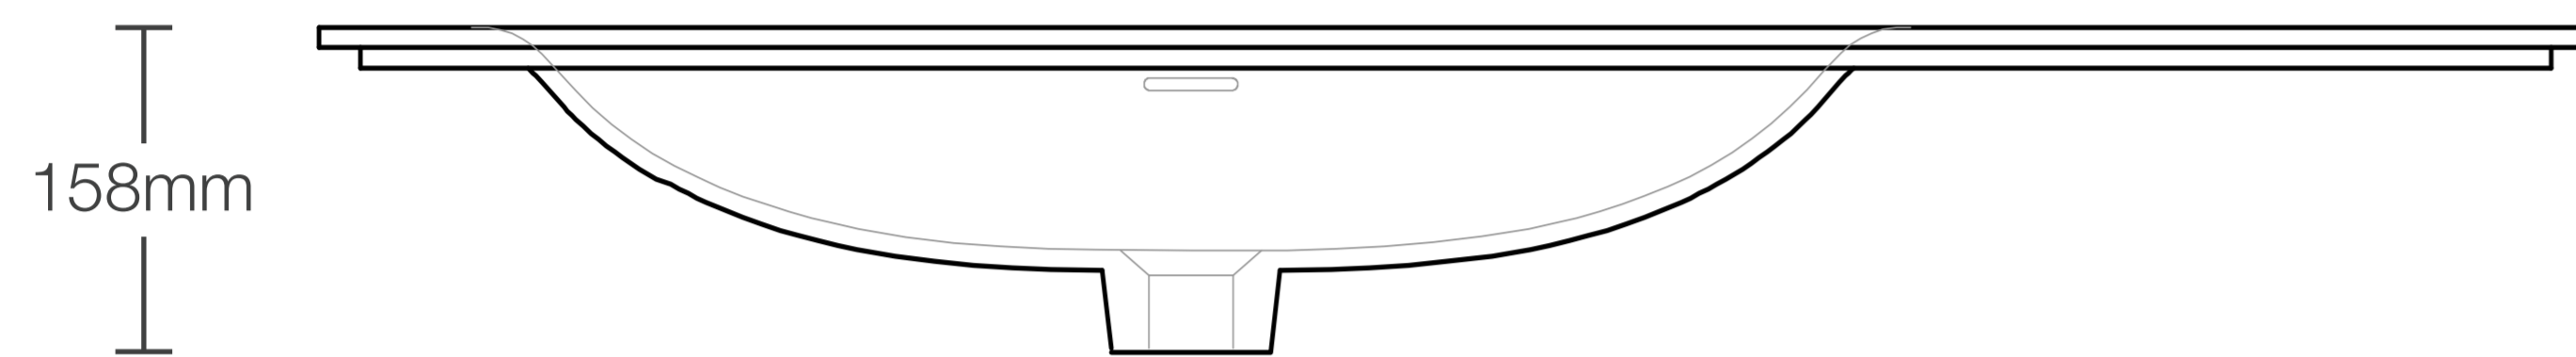

FERRETTI

MUEBLE DE BAÑO FLATT MARRÓN FERRETTI SIGNATURE

Extra **Durable**

Diseño Moderno
Minimalista

Fácil
limpieza

Todo lo que necesitas
está incluido

Fácil instalación

Garantía Limitada contra
daños de fabricación

FERRETTI

Medidas: Mueble 1200x500x460MM / Tablero 1210x505x158MM

Código de Producto	FA12712
Material (mueble)	Madera Contrachapada
Material (tablero)	Matt
Línea	Flatt
Medidas (mueble)	1200 x 500 x 460 mm
Medidas (tablero)	1210 x 505 x 158 mm
Lavatorio	Incluye
Accesorios	Slow-Close y luz LED
Recomendación de altura para instalación	390 mm