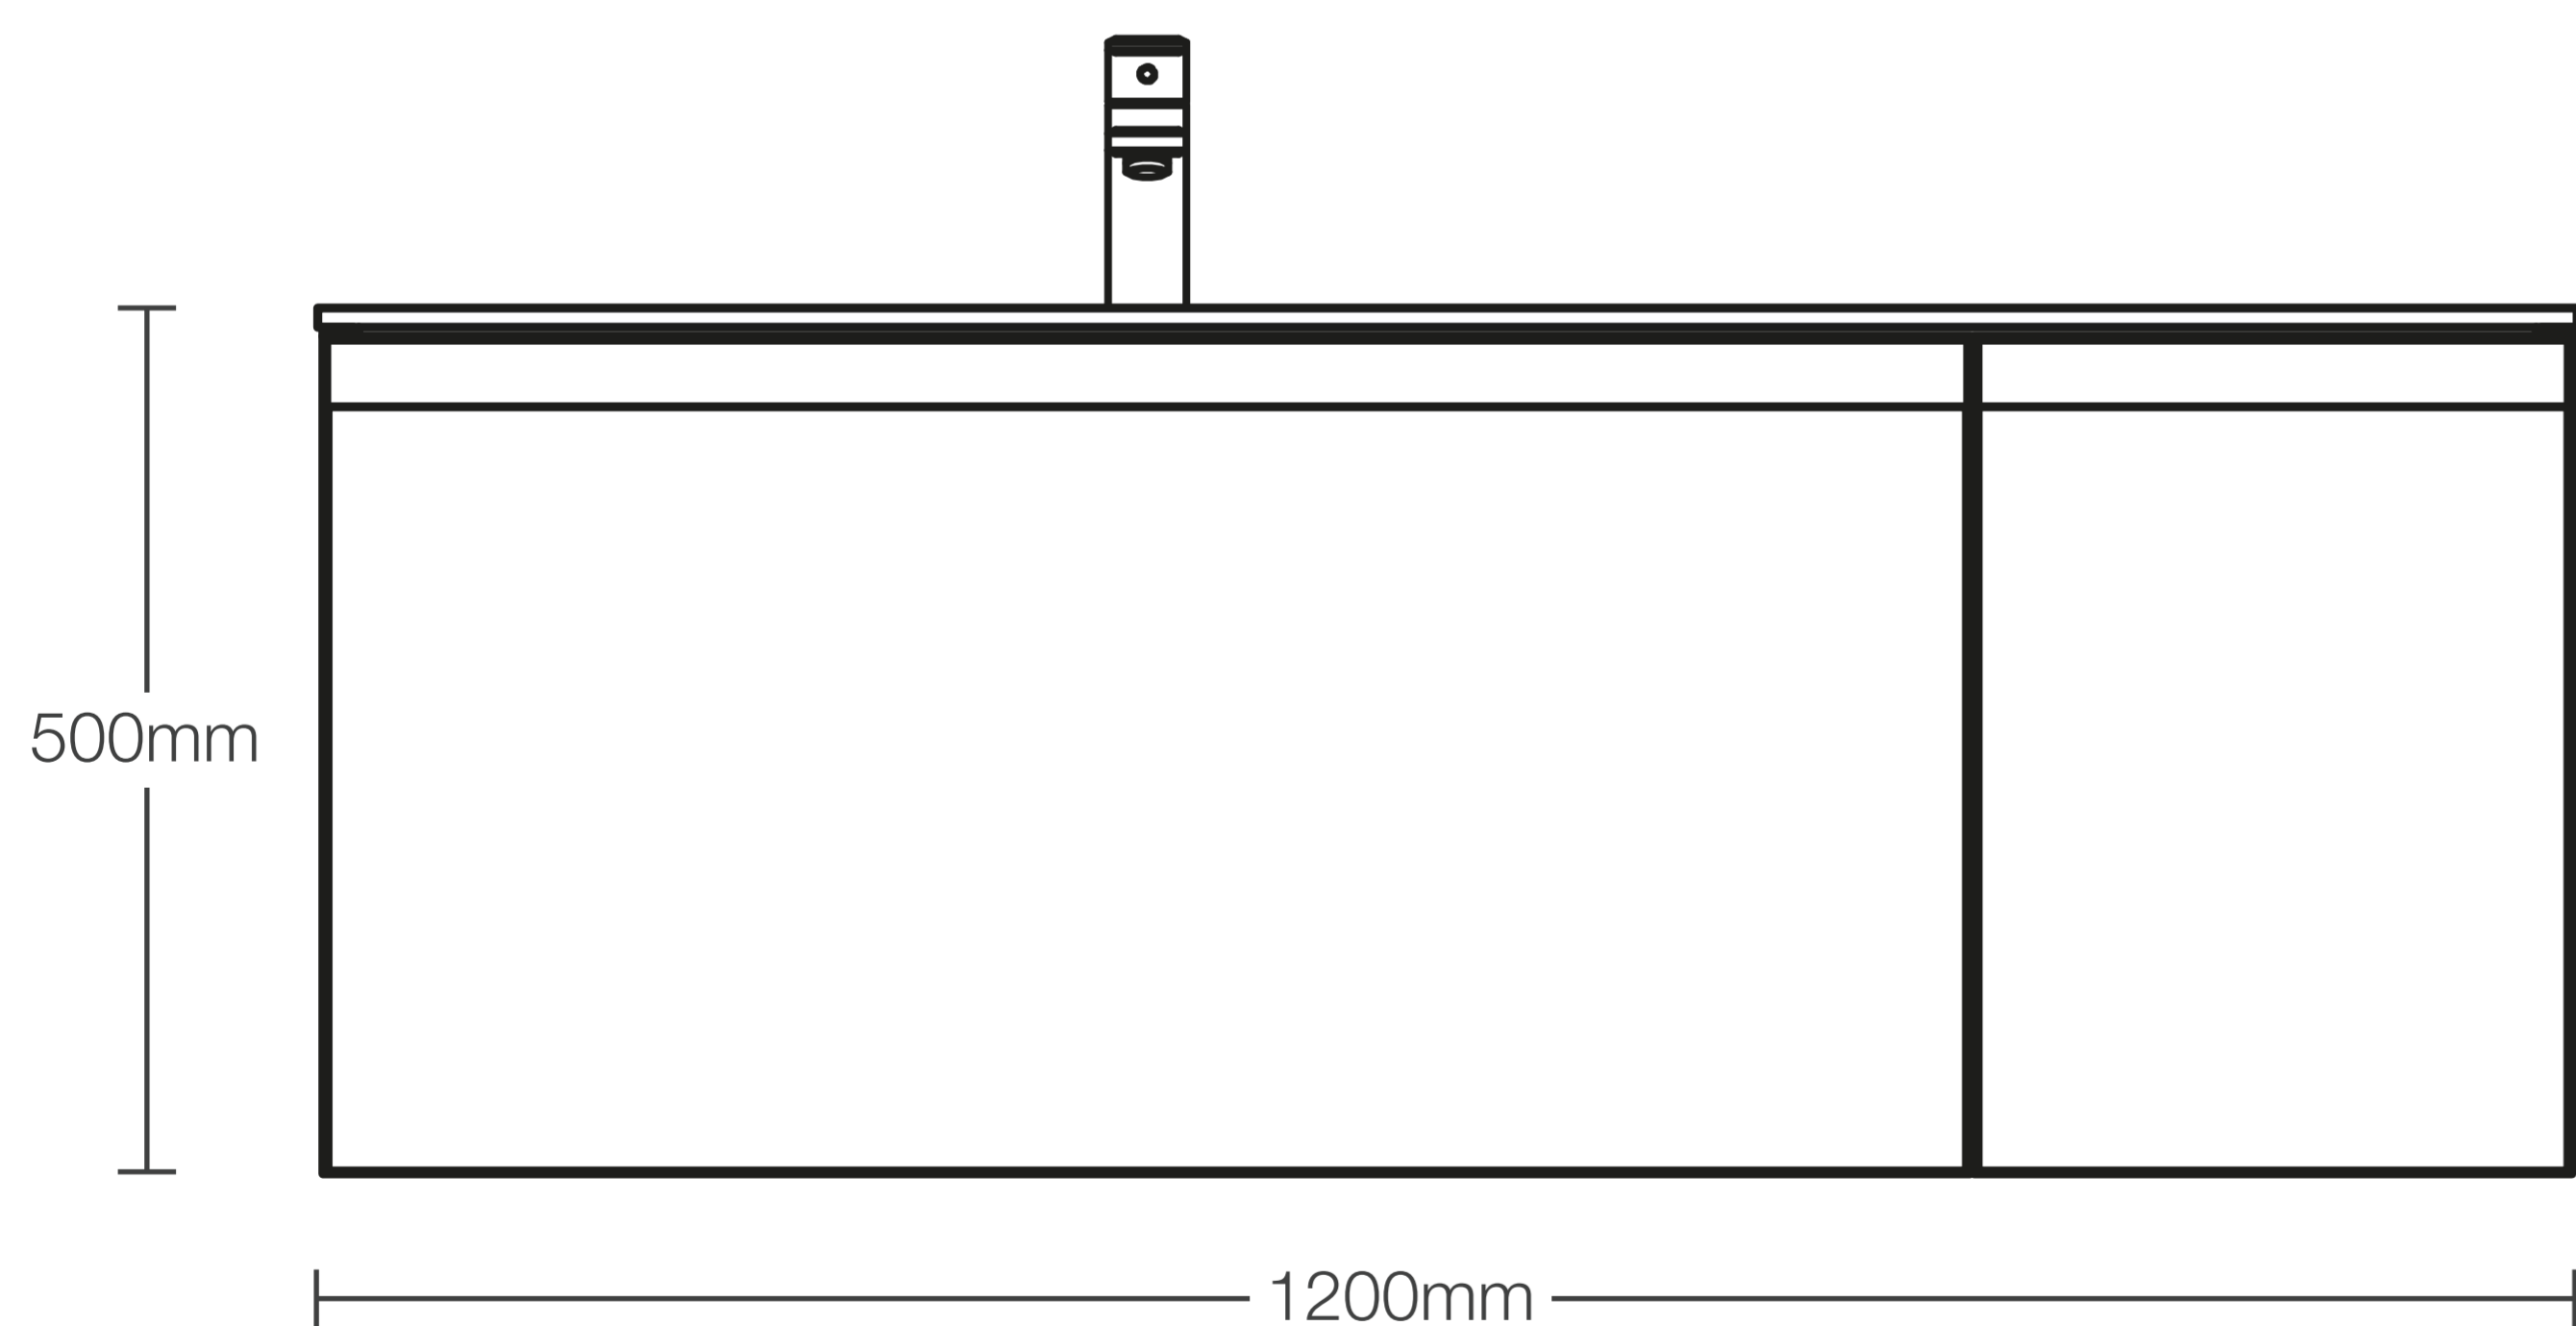

FERRETTI

MUEBLE DE BAÑO FLATT MARRÓN FERRETTI SIGNATURE

Extra **Durable**

Diseño Moderno
Minimalista

Fácil
limpieza

Todo lo que necesitas
está incluido

Fácil instalación

Garantía Limitada contra
daños de fabricación

FERRETTI

Medidas: Mueble 1200x500x460MM / Tablero 1210x505x158MM

Código de Producto	FA12712
Material (mueble)	Madera Contrachapada
Material (tablero)	Matt
Línea	Flatt
Medidas (mueble)	1200 x 500 x 460 mm
Medidas (tablero)	1210 x 505 x 158 mm
Lavatorio	Incluye
Accesorios	Slow-Close y luz LED
Recomendación de altura para instalación	390 mm