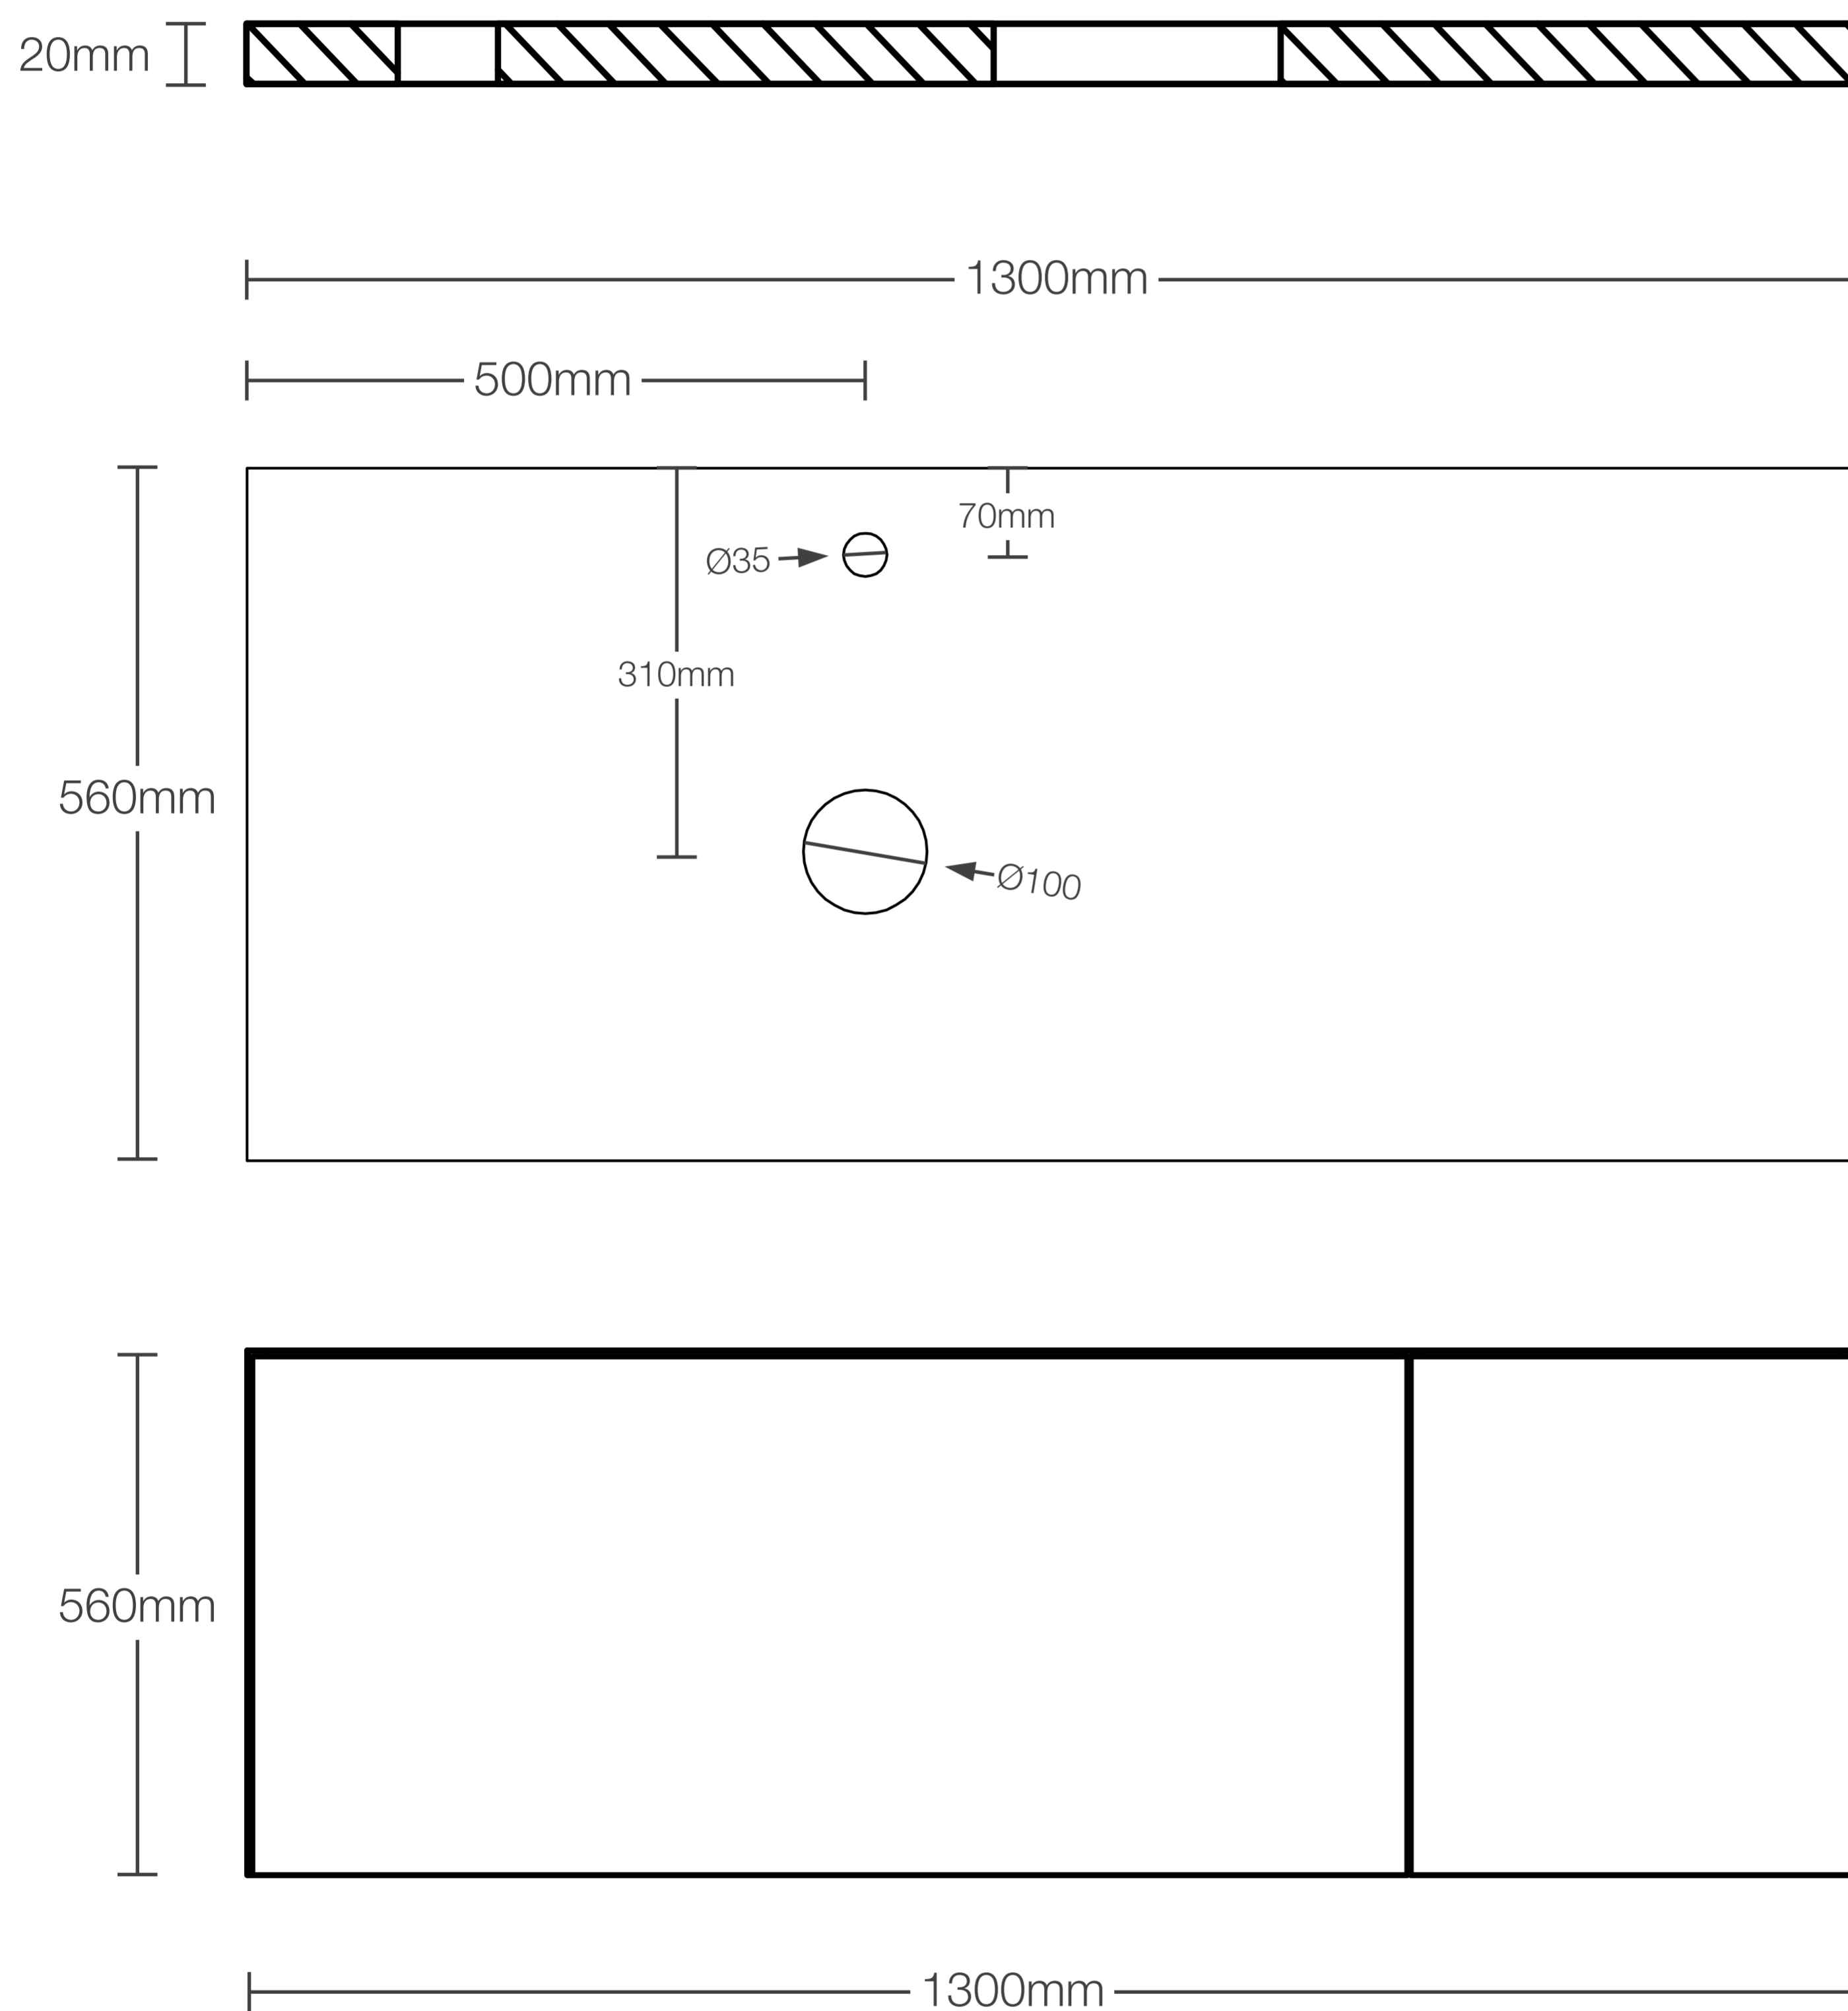

MUEBLE DE BAÑO ZEUS LATTE C/ TABLERO DE MATT FERRETTI SIGNATURE

Extra **Durable**

Diseño Moderno
Minimalista

Fácil
limpieza

Todo lo que necesitas
está incluido

Fácil instalación

Garantía Limitada contra
daños de fabricación

MUEBLE DE BAÑO ZEUS LATTE

C/ TABLERO DE MATT FERRETTI SIGNATURE

FERRETTI

Medidas: Mueble 1300x560x440MM / Tablero 1300x560x12MM

Código de Producto	FA12714
Material (mueble)	Madera Contrachapada
Material (tablero)	Matt
Línea	Zeus
Medidas (mueble)	1300 x 560 x 440 mm
Medidas (tablero)	1300 x 560 x 12 mm
Lavatorio	No incluye
Accesorios	Slow-Close