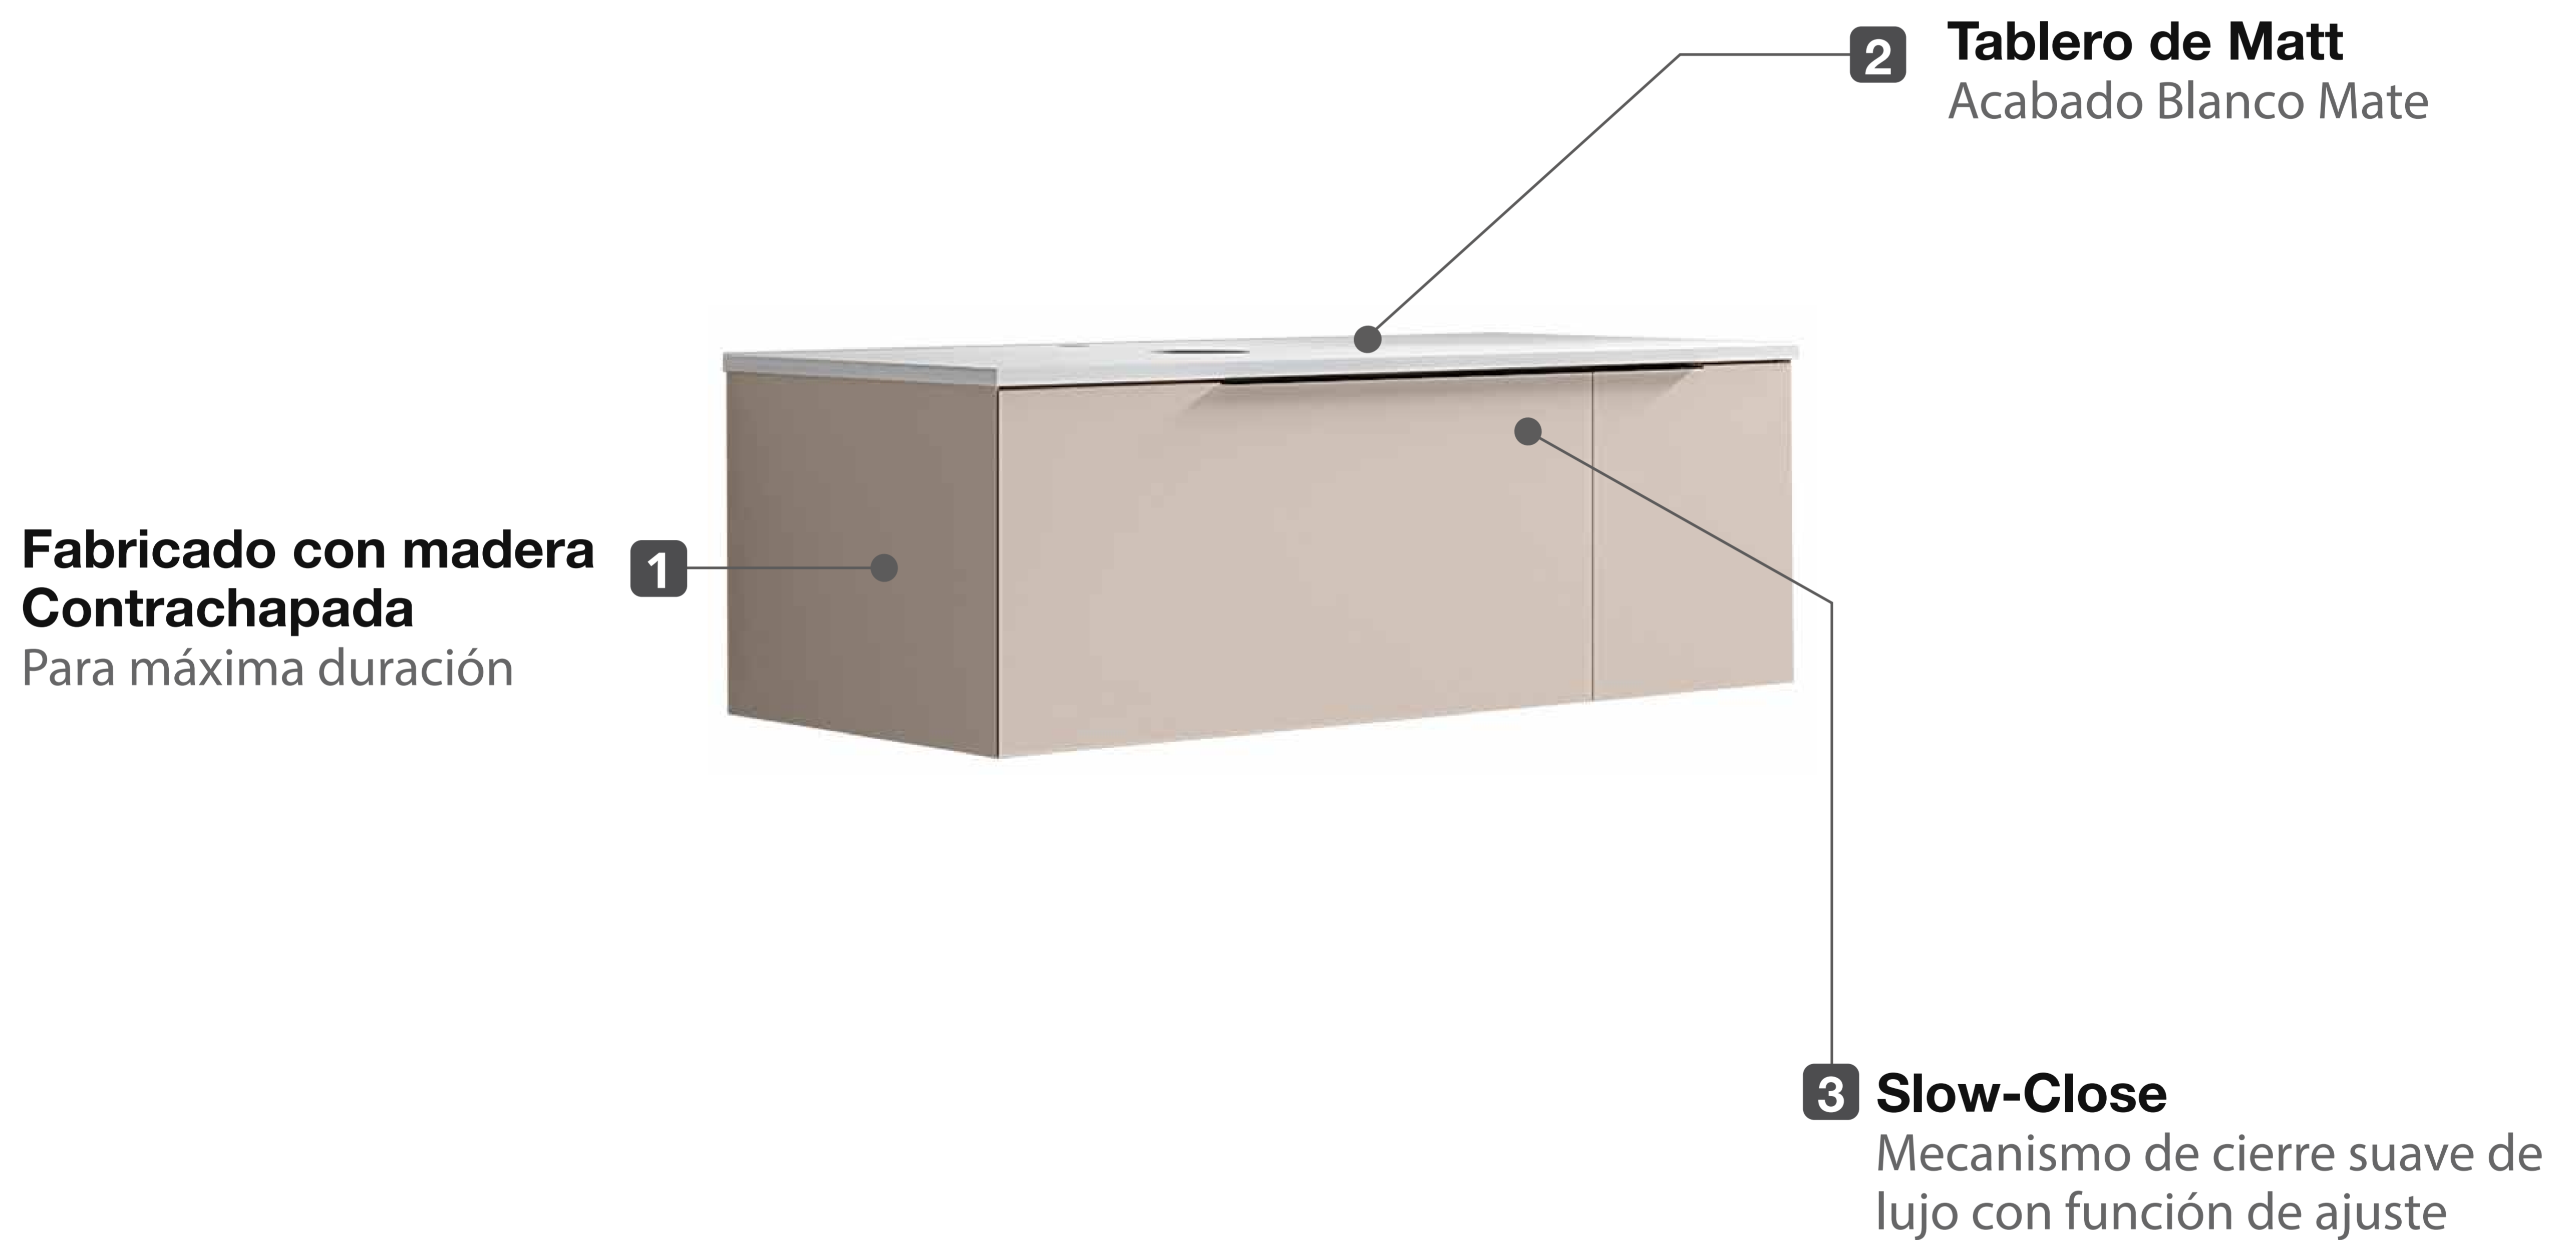

MUEBLE DE BAÑO ZEUS LATTE C/ TABLERO DE MATT FERRETTI SIGNATURE

Extra **Durable**

Diseño Moderno
Minimalista

Fácil
limpieza

Todo lo que necesitas
está incluido

Fácil instalación

Garantía Limitada contra
daños de fabricación

MUEBLE DE BAÑO ZEUS LATTE

C/ TABLERO DE MATT FERRETTI SIGNATURE

FERRETTI

Medidas: Mueble 1300x560x440MM / Tablero 1300x560x12MM

Código de Producto	FA12714
Material (mueble)	Madera Contrachapada
Material (tablero)	Matt
Línea	Zeus
Medidas (mueble)	1300 x 560 x 440 mm
Medidas (tablero)	1300 x 560 x 12 mm
Lavatorio	No incluye
Accesorios	Slow-Close