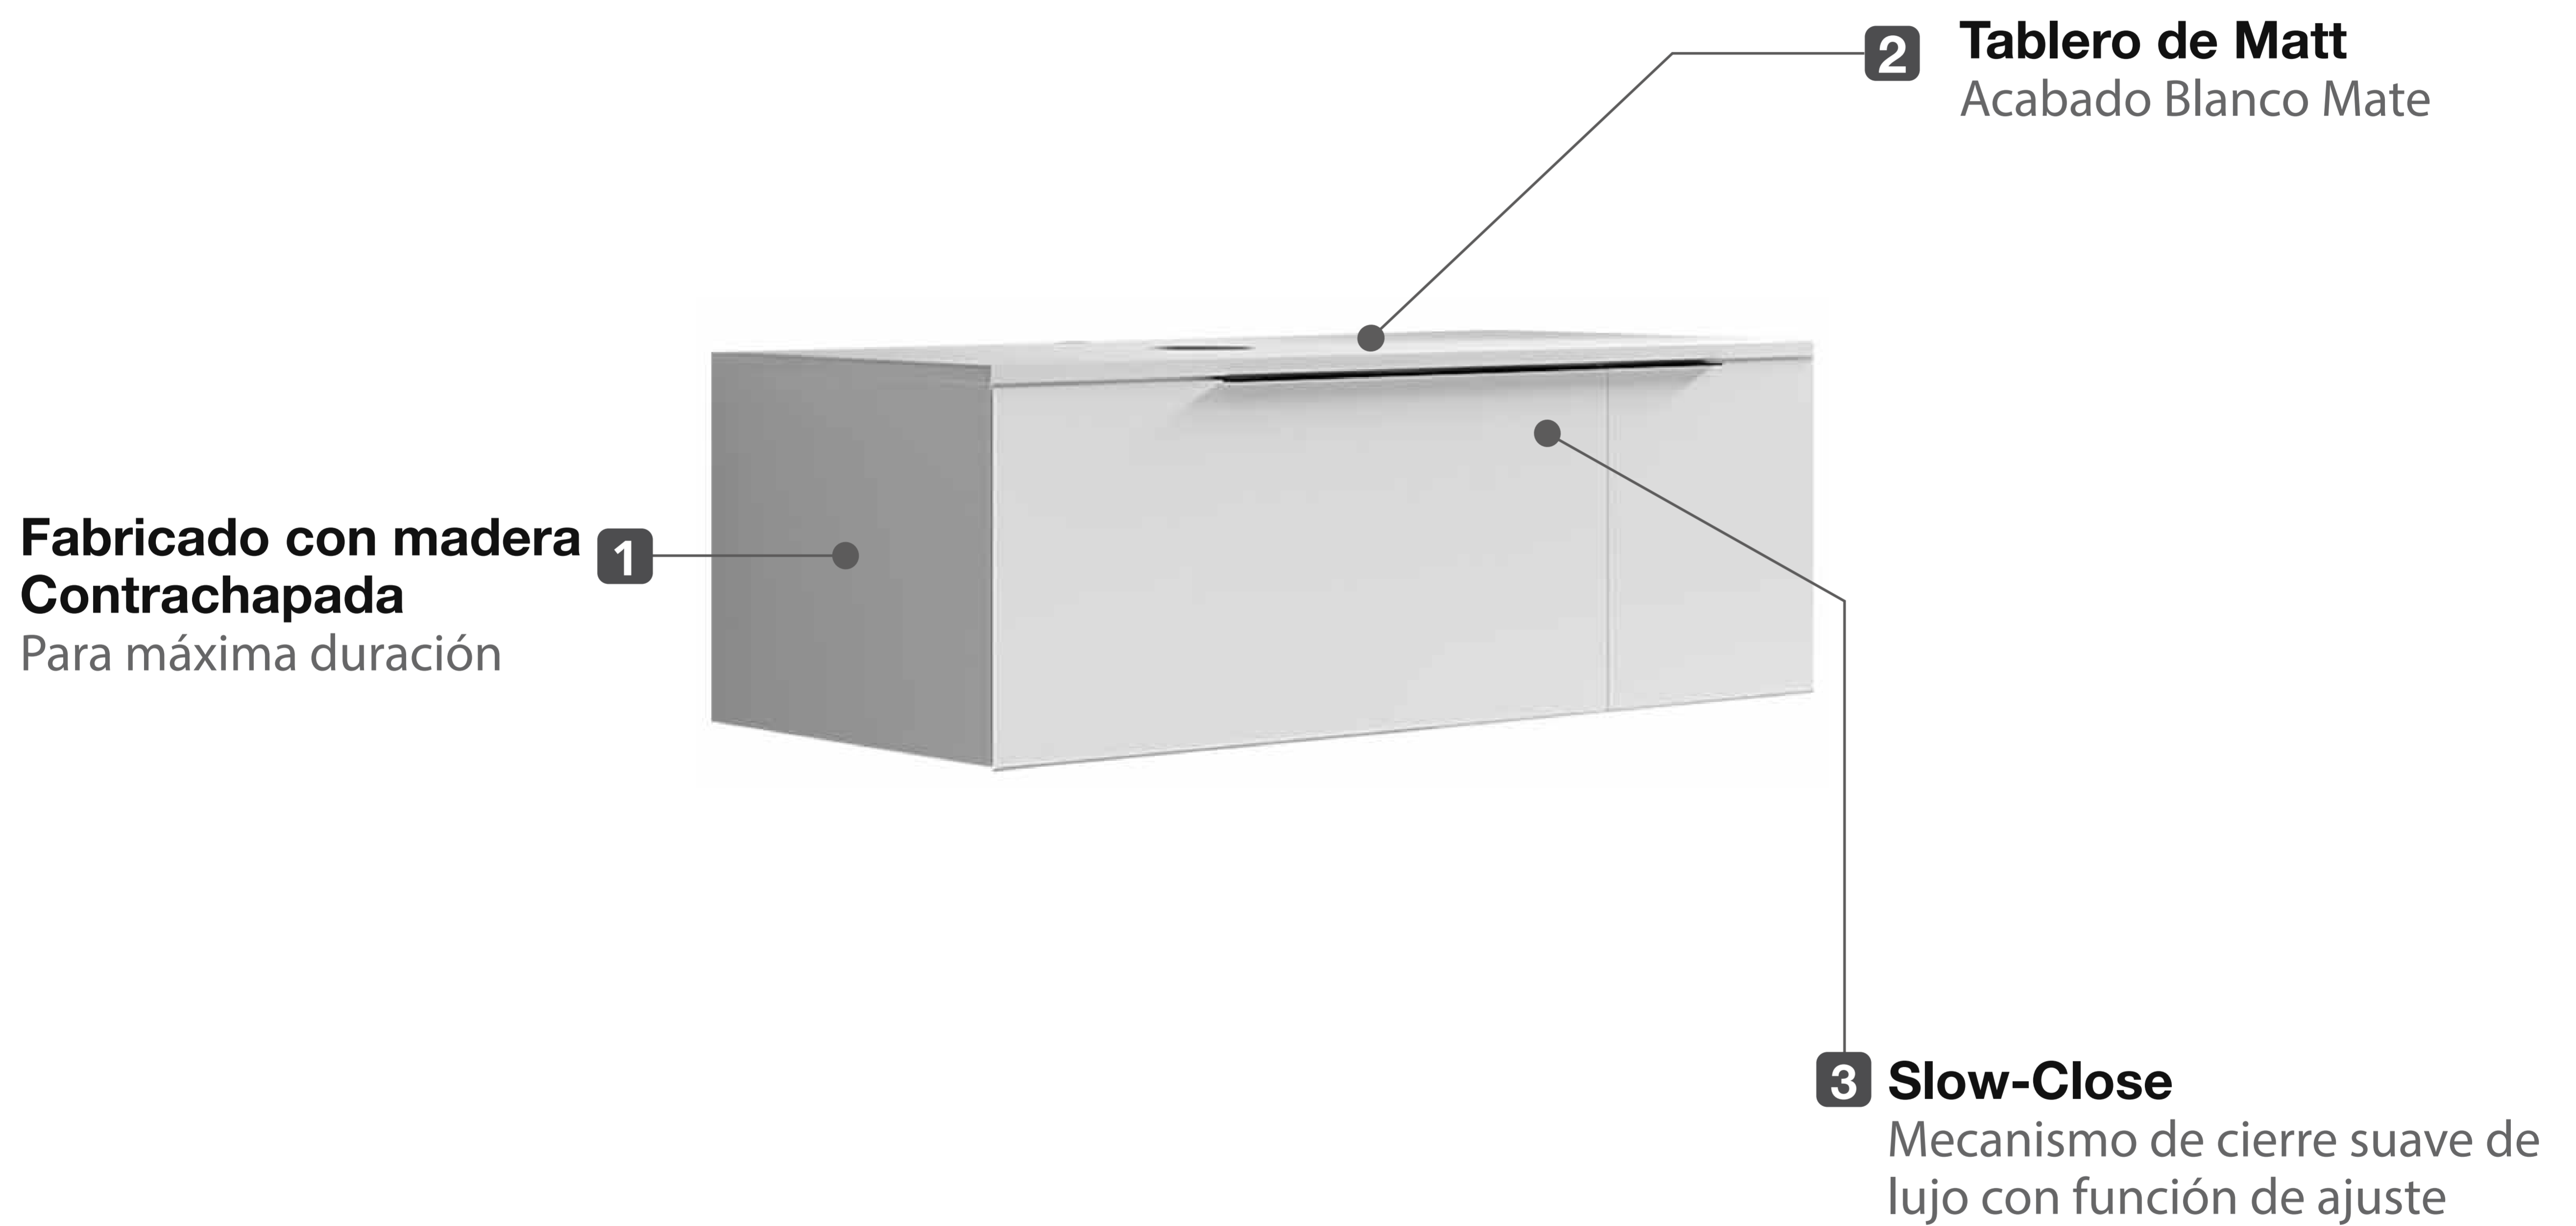

## MUEBLE DE BAÑO ZEUS BLANCO MATE C/ TABLERO DE MATT FERRETTI SIGNATURE

Extra **Durable**

Diseño Moderno  
Minimalista

Fácil  
limpieza

Todo lo que necesitas  
está incluido

Fácil instalación

Garantía Limitada contra  
daños de fabricación

# MUEBLE DE BAÑO ZEUS BLANCO MATE C/ TABLERO DE MATT FERRETTI SIGNATURE

# FERRETTI

Medidas: Mueble 1300x560x440MM / Tablero 1300x560x12MM

Código de Producto	FA12715
Material (mueble)	Madera Contrachapada
Material (tablero)	Matt
Línea	Zeus
Medidas (mueble)	1300 x 560 x 440 mm
Medidas (tablero)	1300 x 560 x 12 mm
Lavatorio	No incluye
Accesorios	Slow-Close