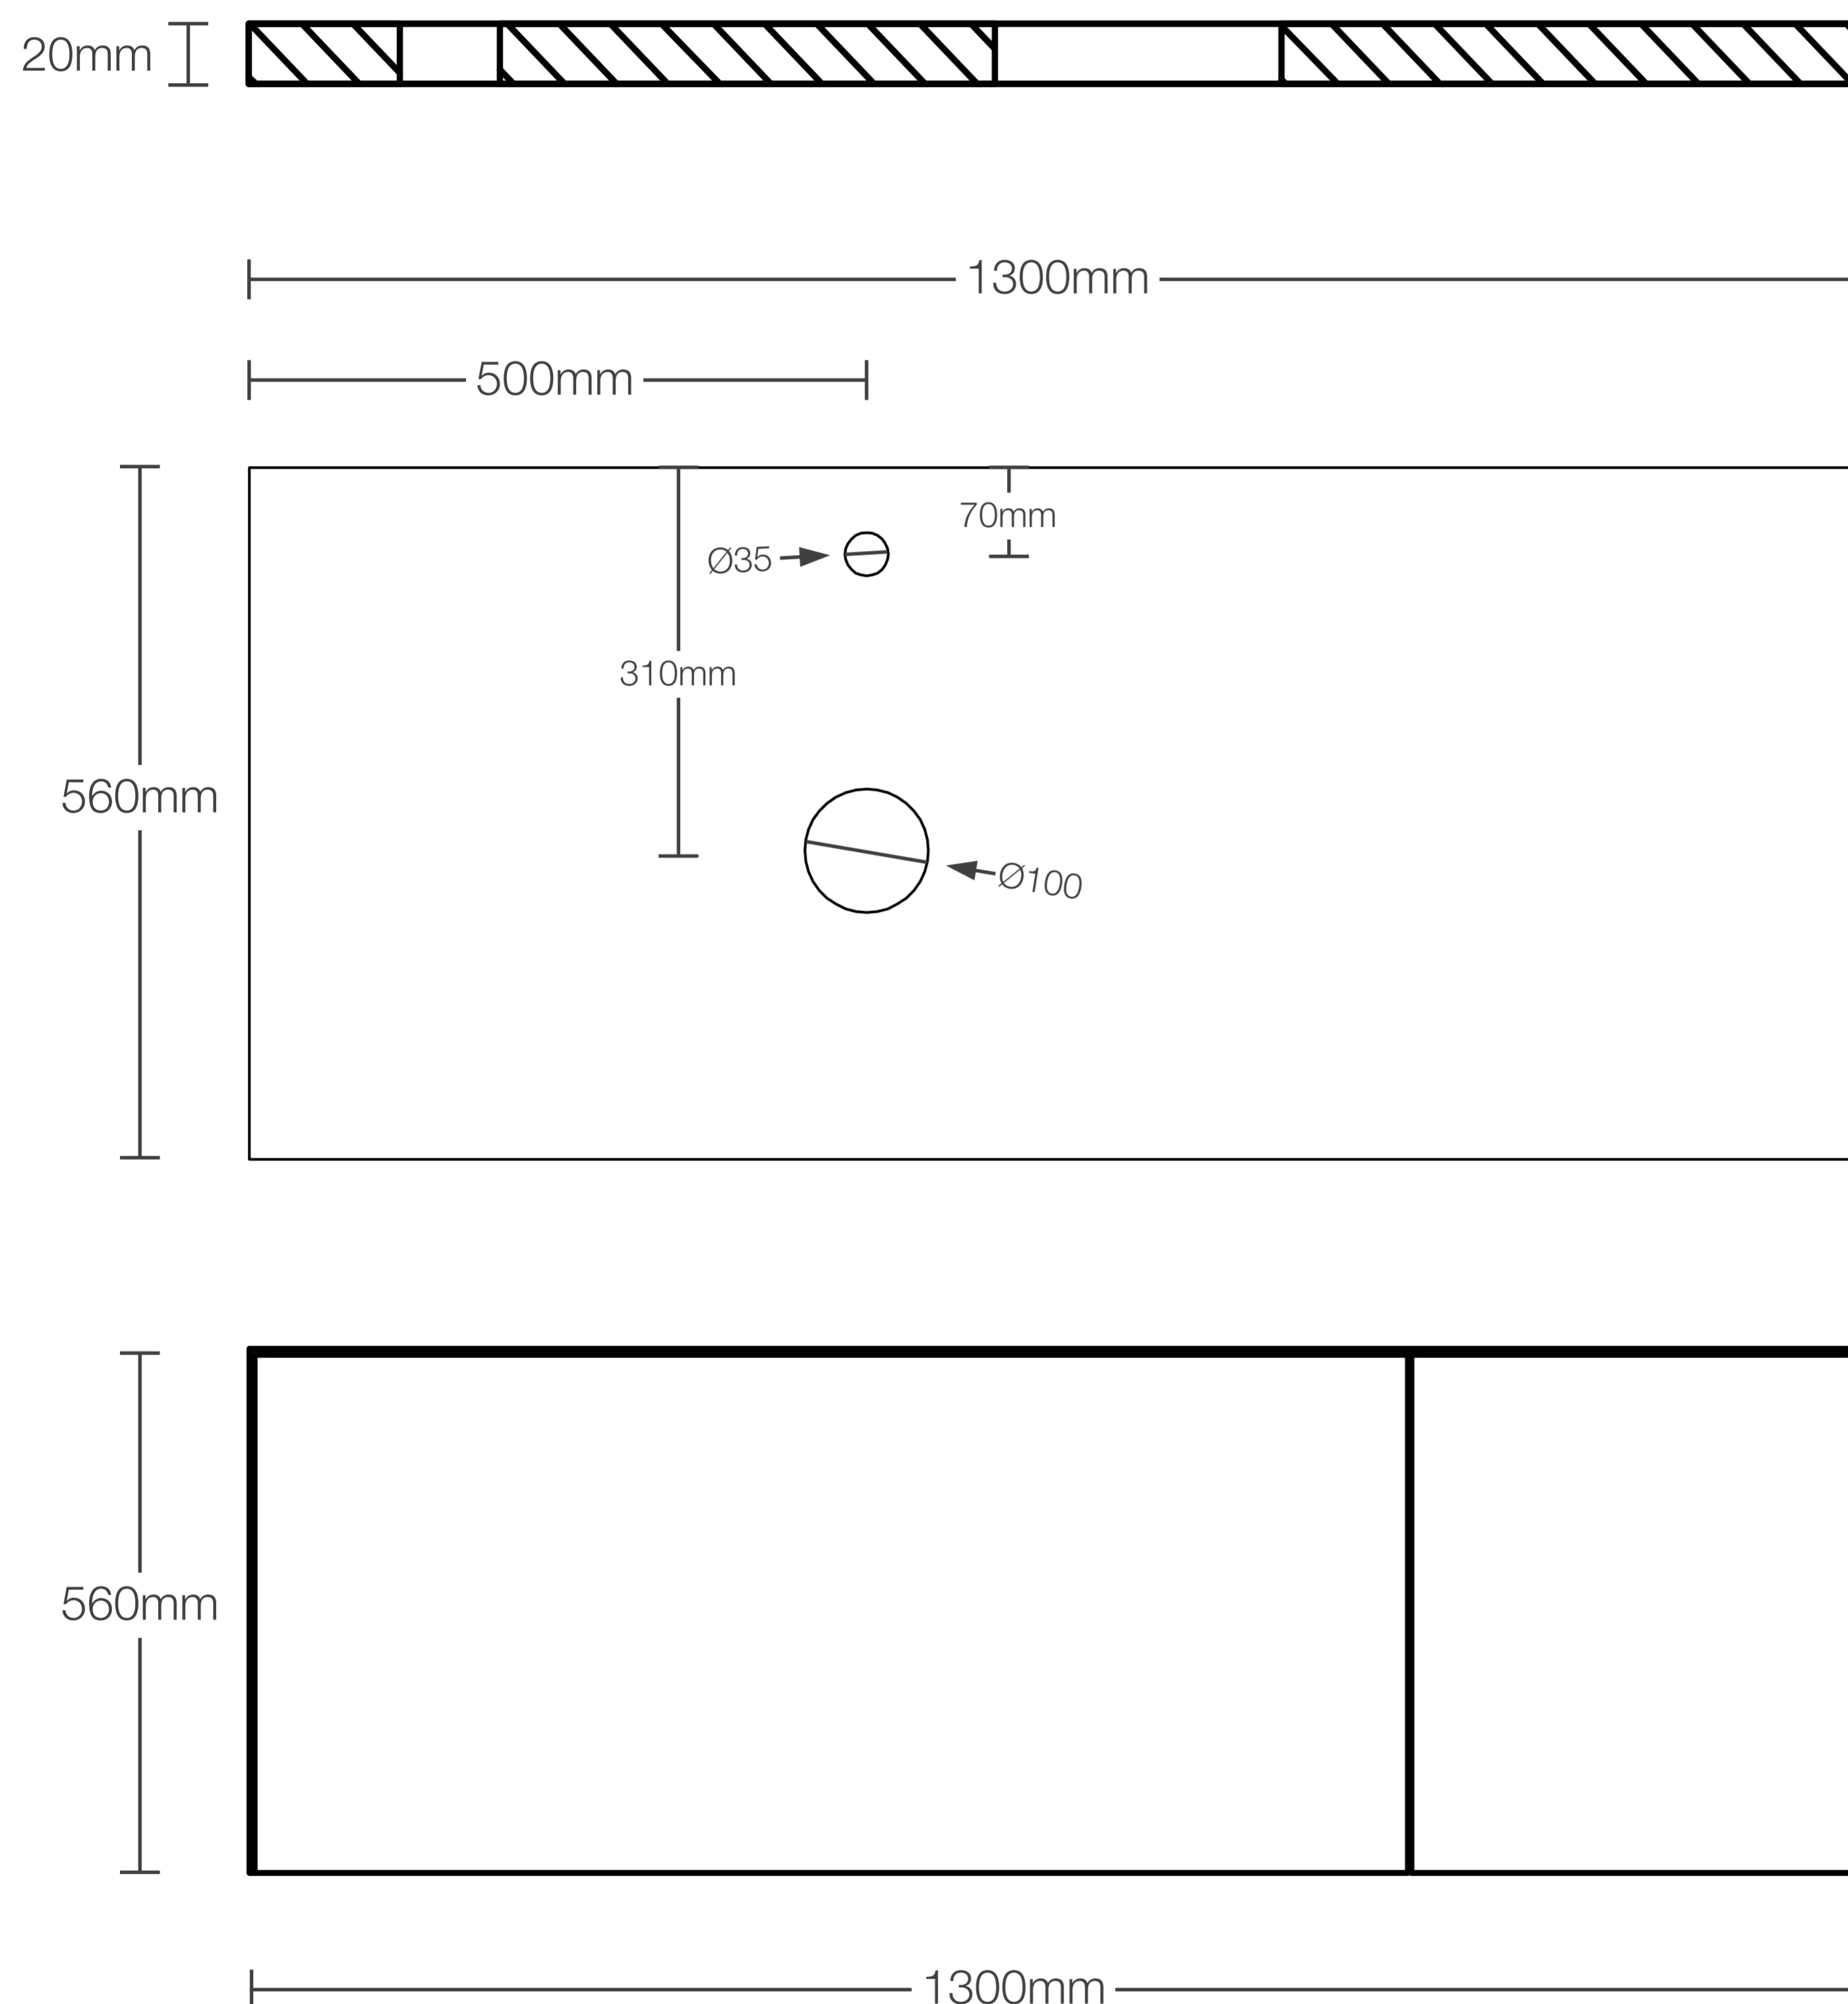

# FERRETTI

Medidas: Mueble 1300x560x440MM / Tablero 1300x560x12MM

Código de Producto	FA12715
Material (mueble)	Madera Contrachapada
Material (tablero)	Matt
Línea	Zeus
Medidas (mueble)	1300 x 560 x 440 mm
Medidas (tablero)	1300 x 560 x 12 mm
Lavatorio	No incluye
Accesorios	Slow-Close