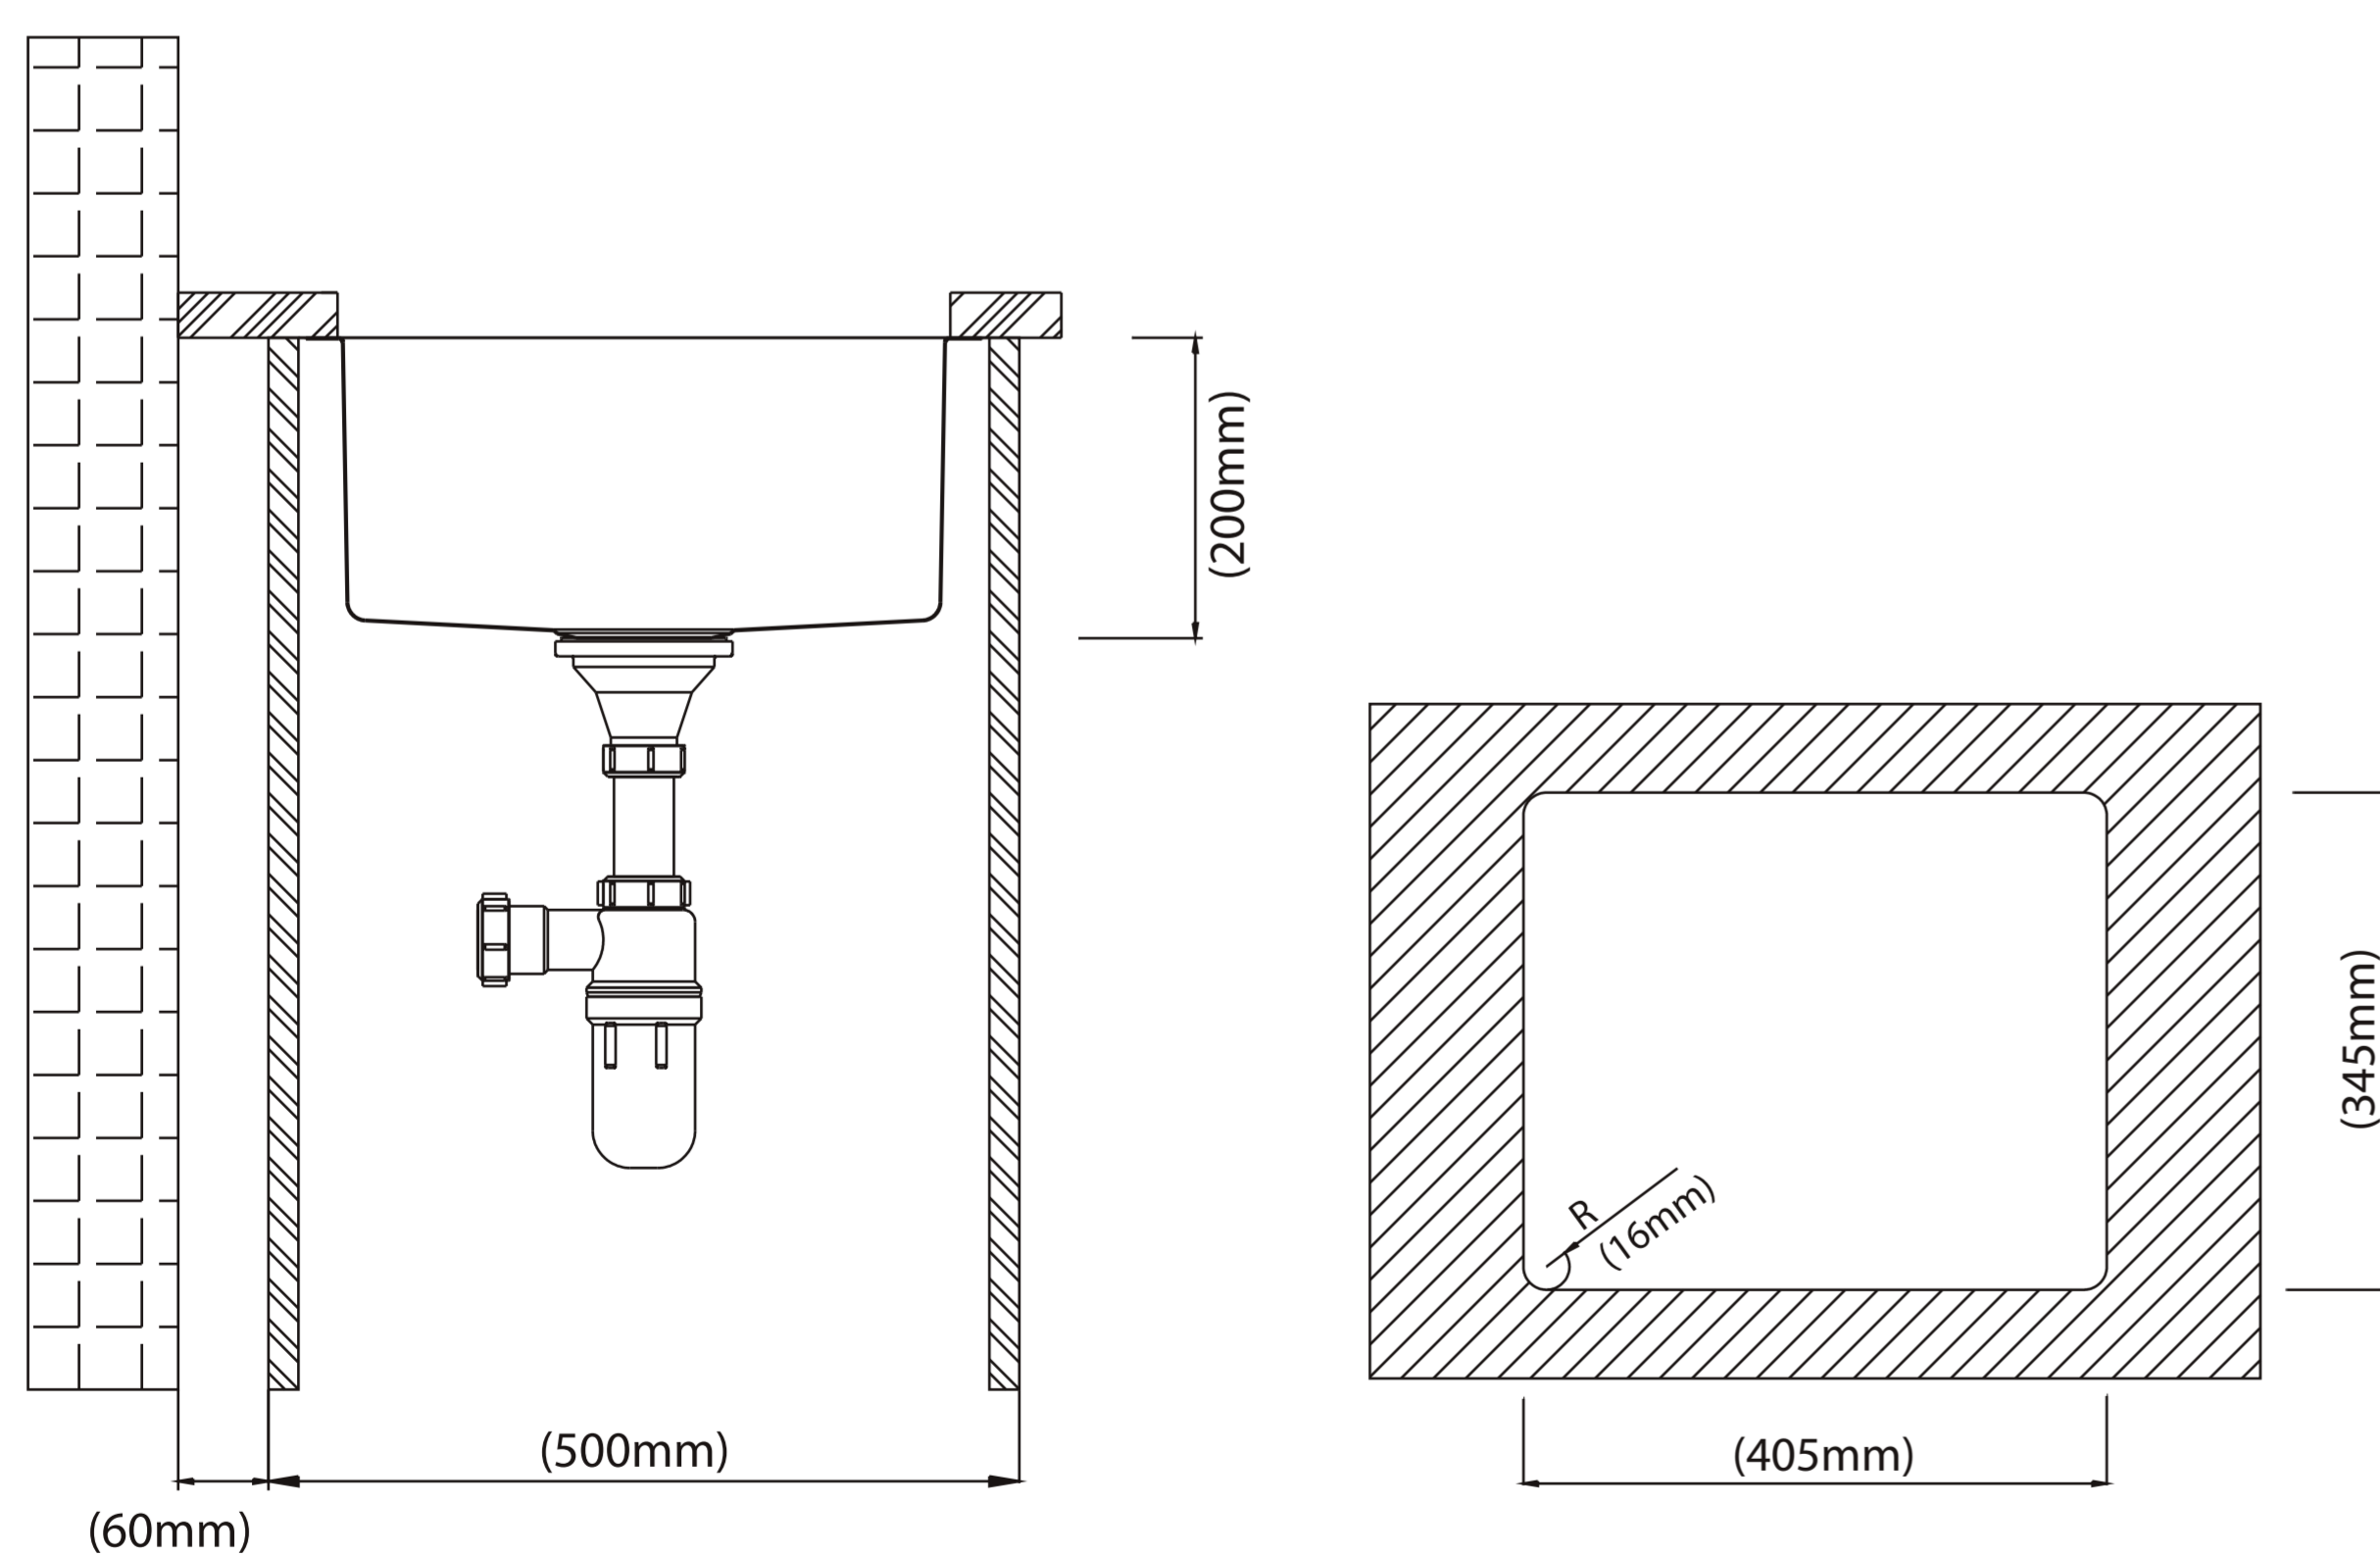

LAVADERO SIGNATURE FLATT 1 POZA EMPOTRABLE CON REBOSE 40x34x20CM 1.0MM INCLUYE DESAGÜE Y TRAMPA

Extra Durable

Innovación Tecnológica

1 Con Rebose
Previene el derrame de agua.

2 Esquinas Redondas
Radio 10mm.
Para fácil limpieza.

3 Espesor 16G
Construcción de Acero inoxidable 1.5mm.

4 Canastillas Extraible
Impiden que los residuos sólidos pasen a las trampas del lavadero.

5 Acero Inoxidable T-304
Garantiza durabilidad y resistencia.

Garantía Limitada contra daños de fabricación

LAVADERO SIGNATURE FLATT 1 POZA EMPOTRABLE CON REBOSE 1.0MM INCLUYE DESAGÜE Y TRAMPA

FERRETTI

Medidas: Altura 200mm x Largo 400mm x Ancho 340mm

Código de Producto	FA 15480
N° de Pozas	1
Acabado	Satinado
Material	Acero Inoxidable
Altura (Profundidad de Poza)	200mm
Largo	400mm
Ancho	340mm
Tipo de instalación	Empotrable
Forma de Lavadero	Rectangular