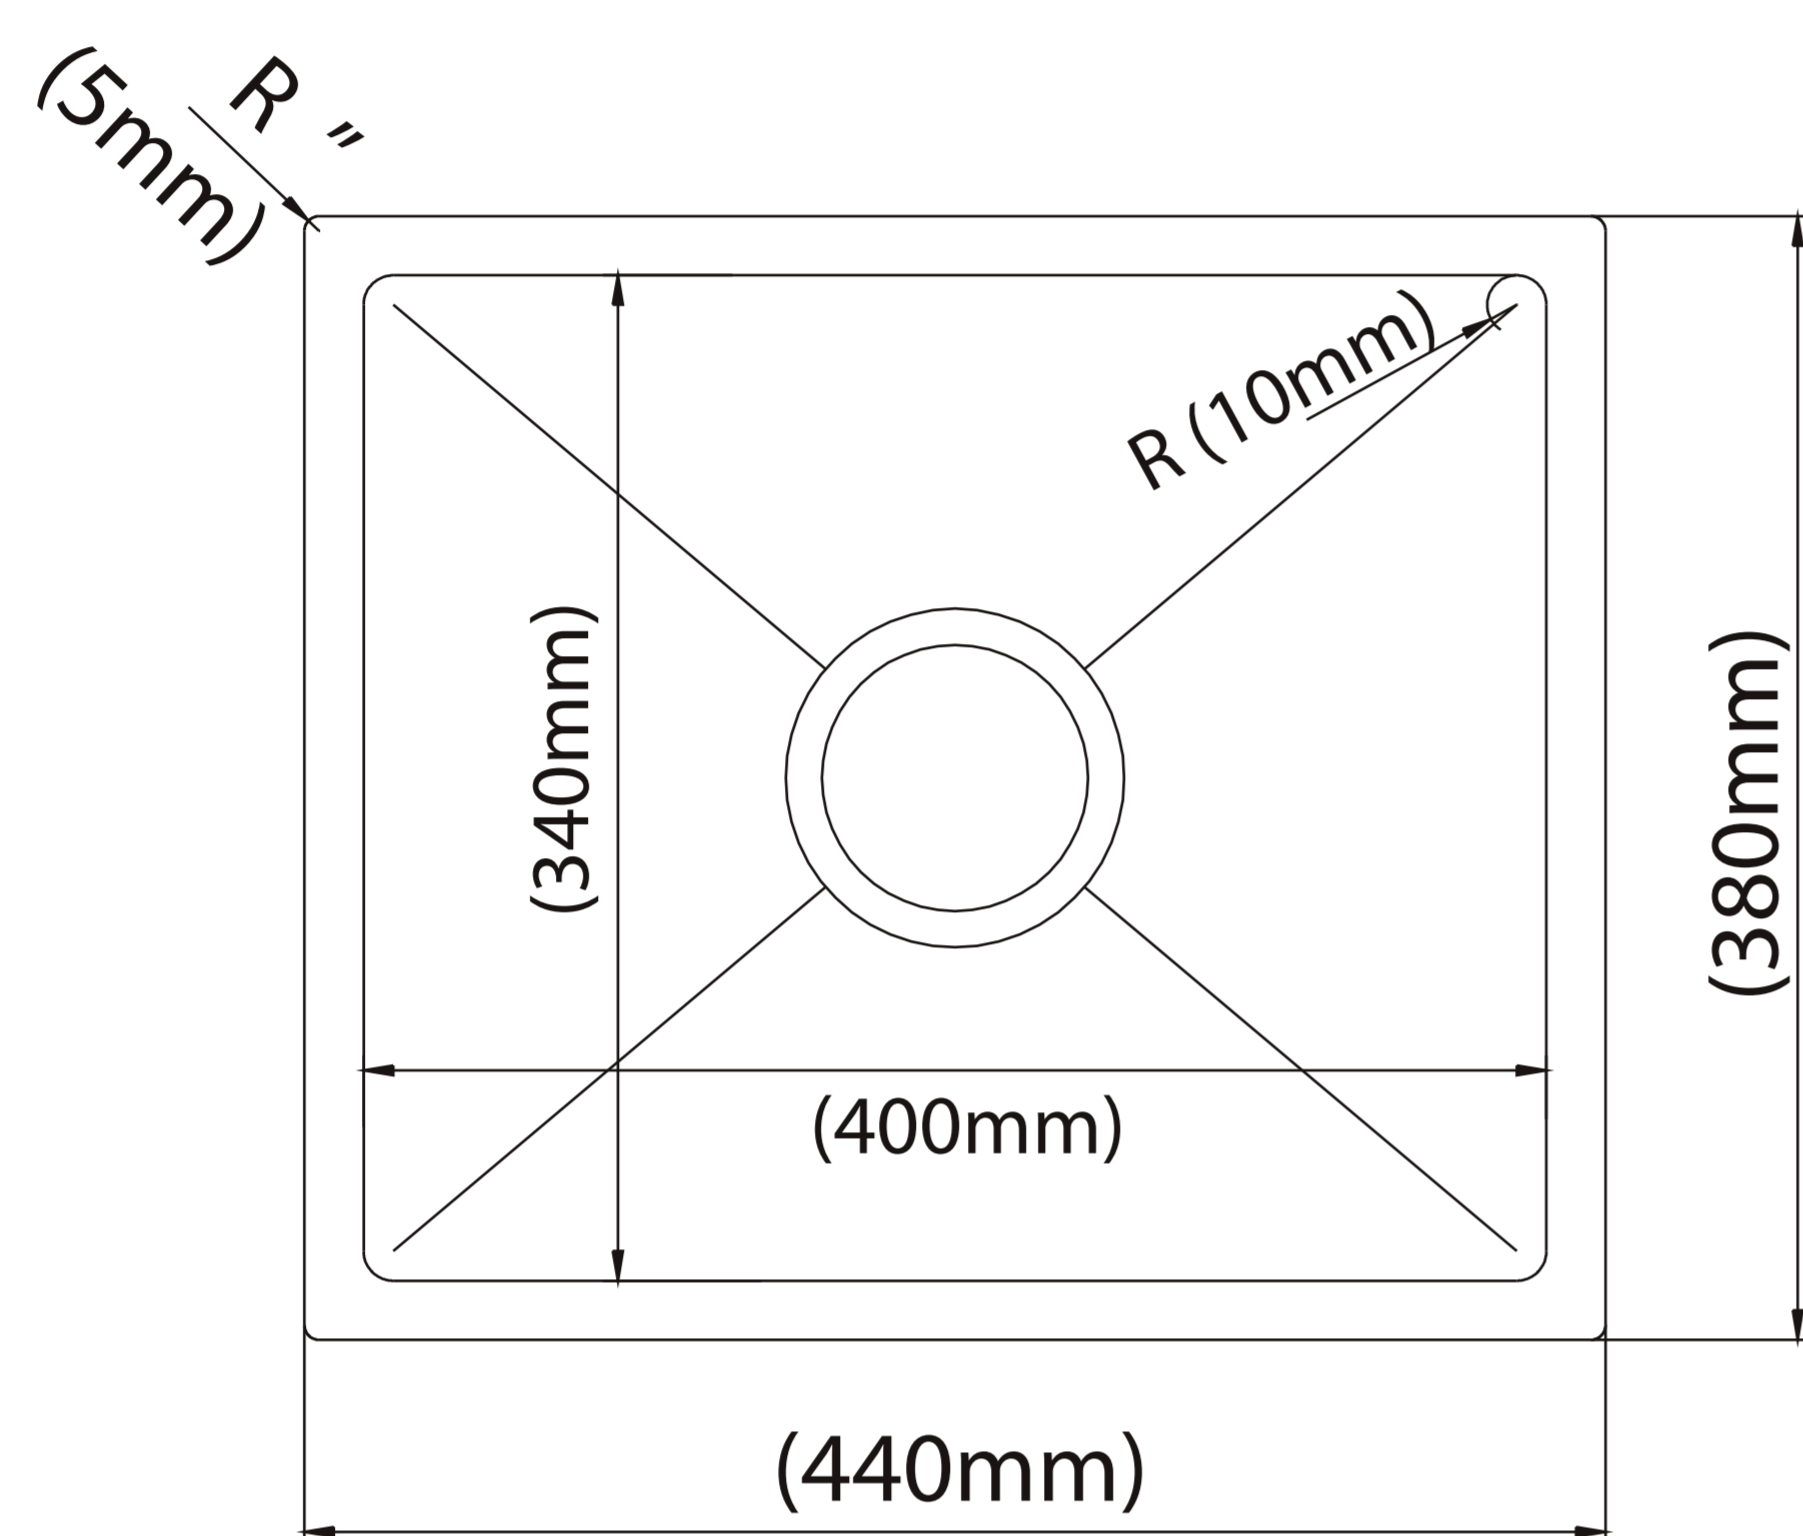

LAVADERO SIGNATURE FLATT 1 POZA EMPOTRABLE CON REBOSE 40x34x20CM 1.0MM INCLUYE DESAGÜE Y TRAMPA

Extra Durable

Innovación Tecnológica

1 Con Rebose
Previene el derrame de agua.

2 Esquinas Redondas
Radio 10mm.
Para fácil limpieza.

3 Espesor 16G
Construcción de Acero inoxidable 1.5mm.

4 Canastillas Extraible
Impiden que los residuos sólidos pasen a las trampas del lavadero.

5 Acero Inoxidable T-304
Garantiza durabilidad y resistencia.

Garantía Limitada contra daños de fabricación

LAVADERO SIGNATURE FLATT 1 POZA EMPOTRABLE CON REBOSE 1.0MM INCLUYE DESAGÜE Y TRAMPA

FERRETTI

Medidas: Altura 200mm x Largo 400mm x Ancho 340mm

Código de Producto	FA 15480
N° de Pozas	1
Acabado	Satinado
Material	Acero Inoxidable
Altura (Profundidad de Poza)	200mm
Largo	400mm
Ancho	340mm
Tipo de instalación	Empotrable
Forma de Lavadero	Rectangular